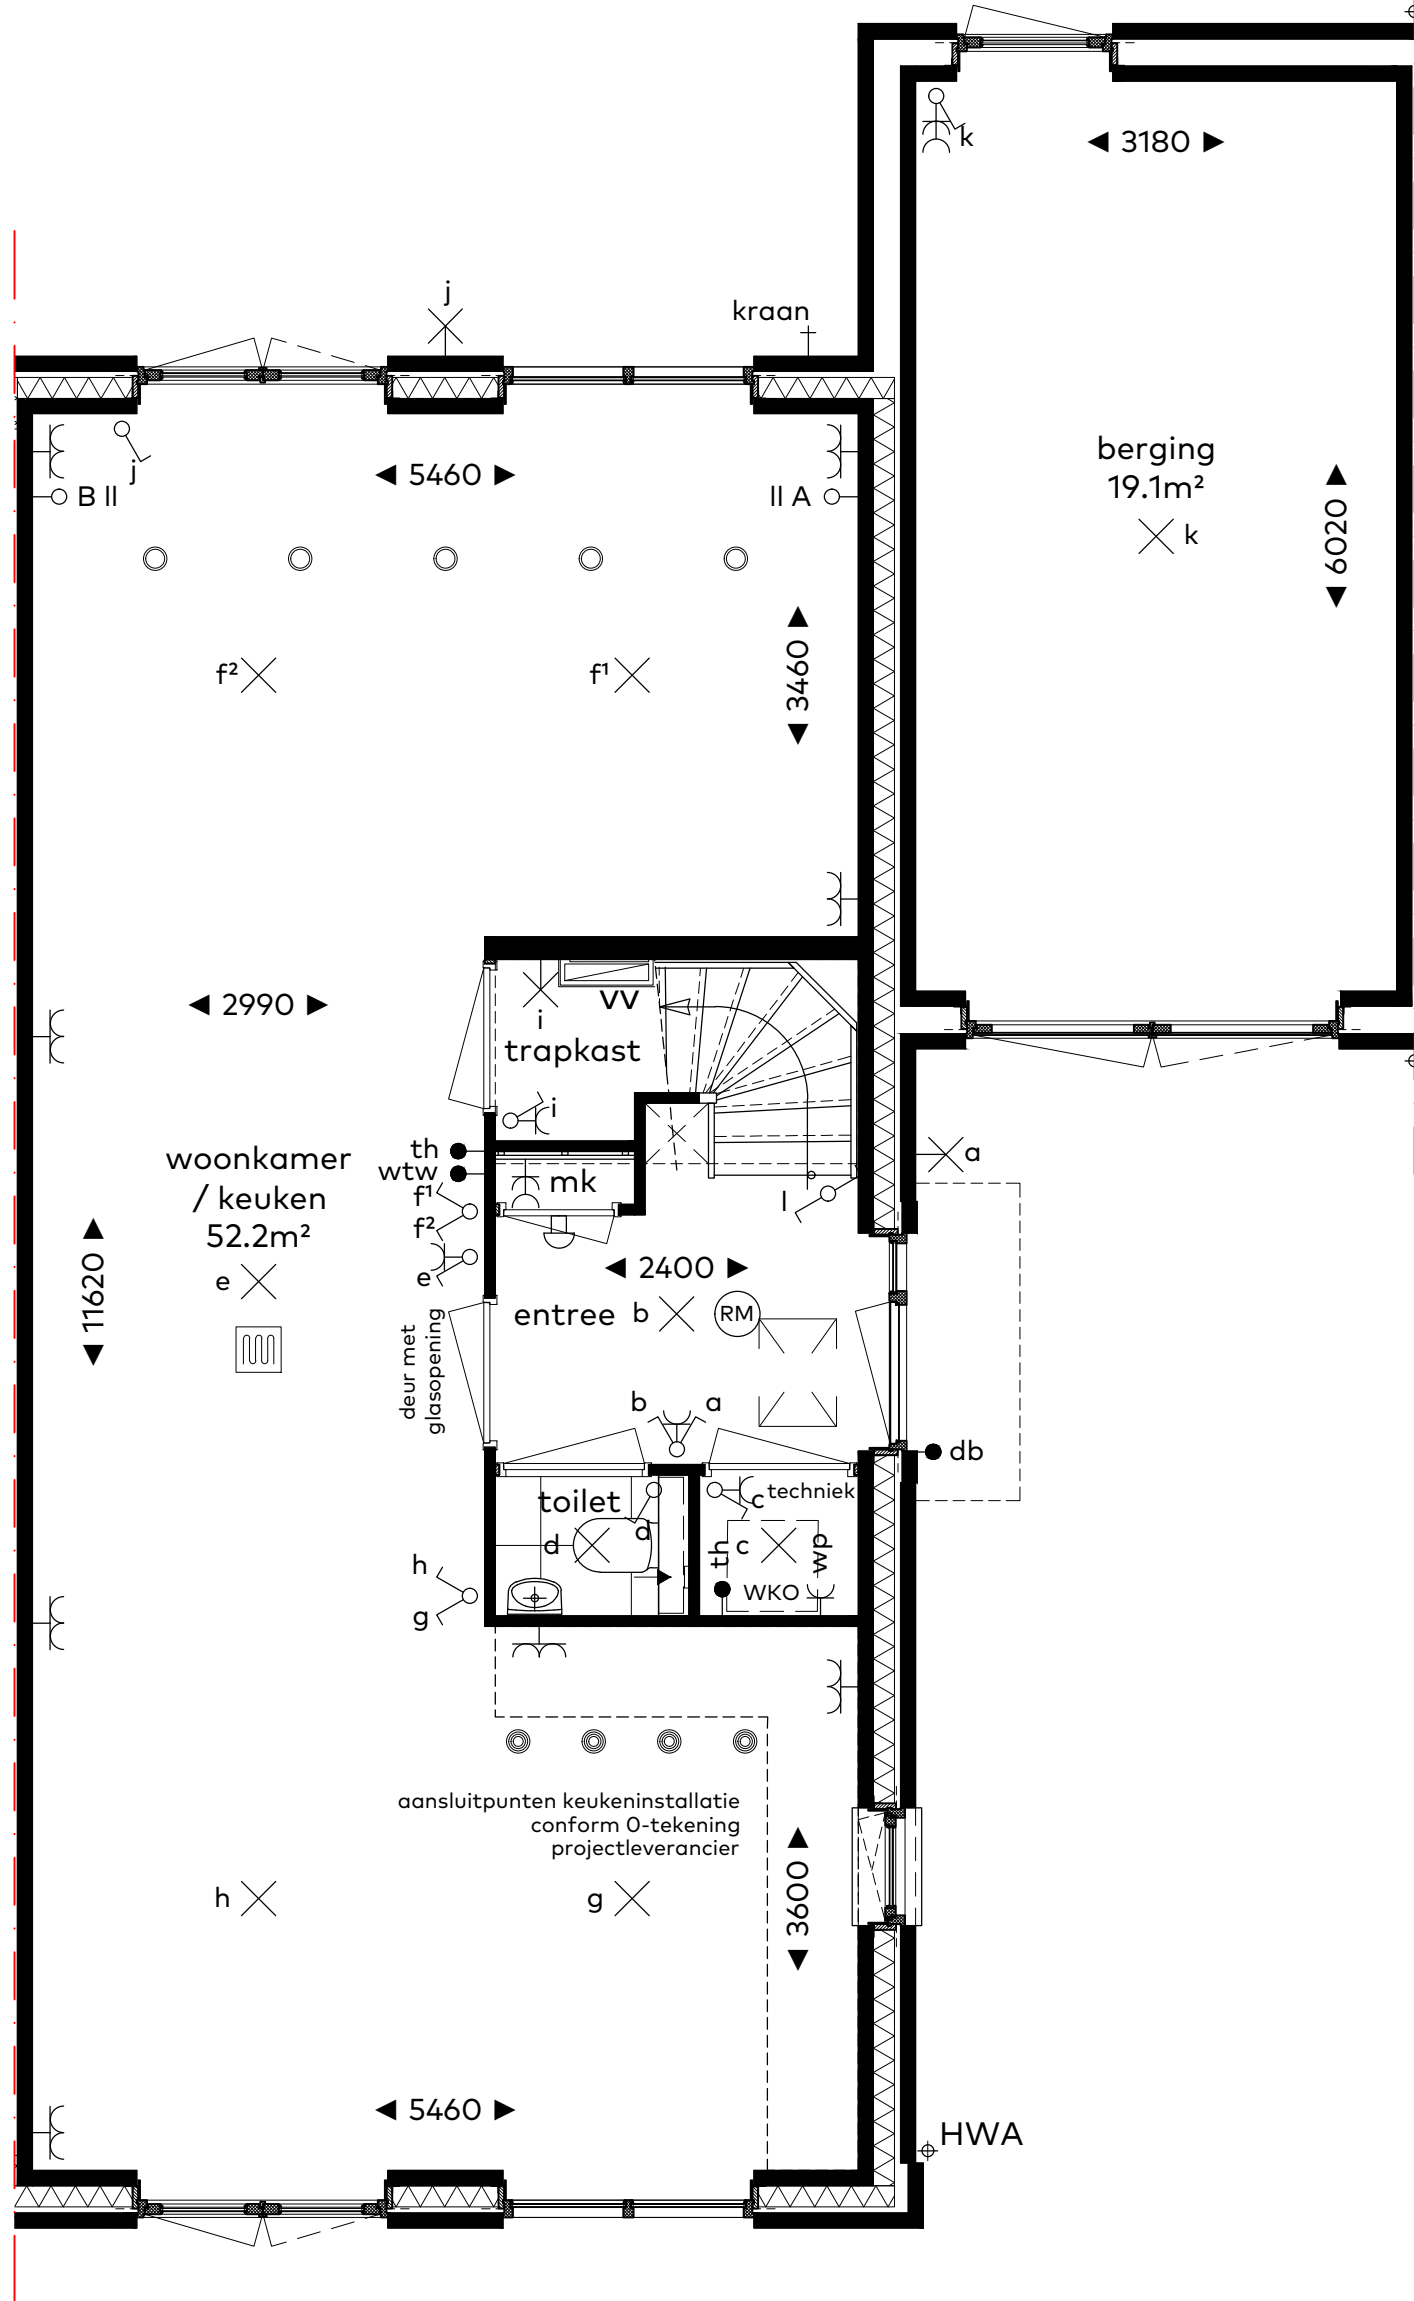

BOUWNUMMER 02  
WONINGTYPE B1 sp., BLOK 1

BOUWNUMMER 02

Woningtype B1 sp.

Schaal : 1:50  
Datum : 5 juni 2020  
Formaat: A3

CAPHORN

THUIS AAN DE VLIET

Sedos

VAN RIJN BOUW

## renvooi

algemeen (indien van toepassing)

	plafond lichtpunt		woningentree
	wand lichtpunt		vloerverwarming
	wand lichtpunt met armatuur		radiator (elektrisch)
	rookmelder		centraal aardingspunt
	wisselchakelaar		opstelplaats
	enkele schakelaar		warmteterugwin-ventilatie installatie
	dubbele schakelaar		warmtepomp
	enkele w.c.d. met randaarde		wasmachine
	dubbele w.c.d. met randaarde		koelkast
	dubbele w.c.d. met randaarde, opbouw		combi-magnetron
	loze leiding, enkele inbouwdoos		afzuigkap
	aansluiting bedraad, enkele inbouwdoos		elektrisch kooktoestel
	deurbel		vaatwasser
	schel		boiler
	afvoerpunt mechanische ventilatie aantal en positie door installateur		thermostaat
	afvoerpunt mechanische ventilatie wand aantal en positie door installateur		schemerschakelaar
	toevoerpunt mechanische ventilatie aantal en positie door installateur		hemelwaterafvoer
	toevoerpunt mechanische ventilatie wand aantal en positie door installateur		kruipluik
			bedieningsschakelaar vloerverwarming
			bedieningsschakelaar ventilatie
			vorstvrije buitenkraan
			verdeler vloerverwarming positie door installateur eerst te openen deur

BOUWNUMMER 02

Renvooi

Schaal : 1:50  
Datum : 5 juni 2020  
Formaat: A3

CAPHORN

THUIS AAN DE VLIET

Sedos

VAN RHIJN BOUW

schaal 1:50

BOUWNUMMER 02

Begane grond

Schaal : 1:50  
 Datum : 5 juni 2020  
 Formaat: A3

CAPHORN

THUIS AAN DE VLIET

Sedos

VAN RHIJN BOUW

schaal 1:50