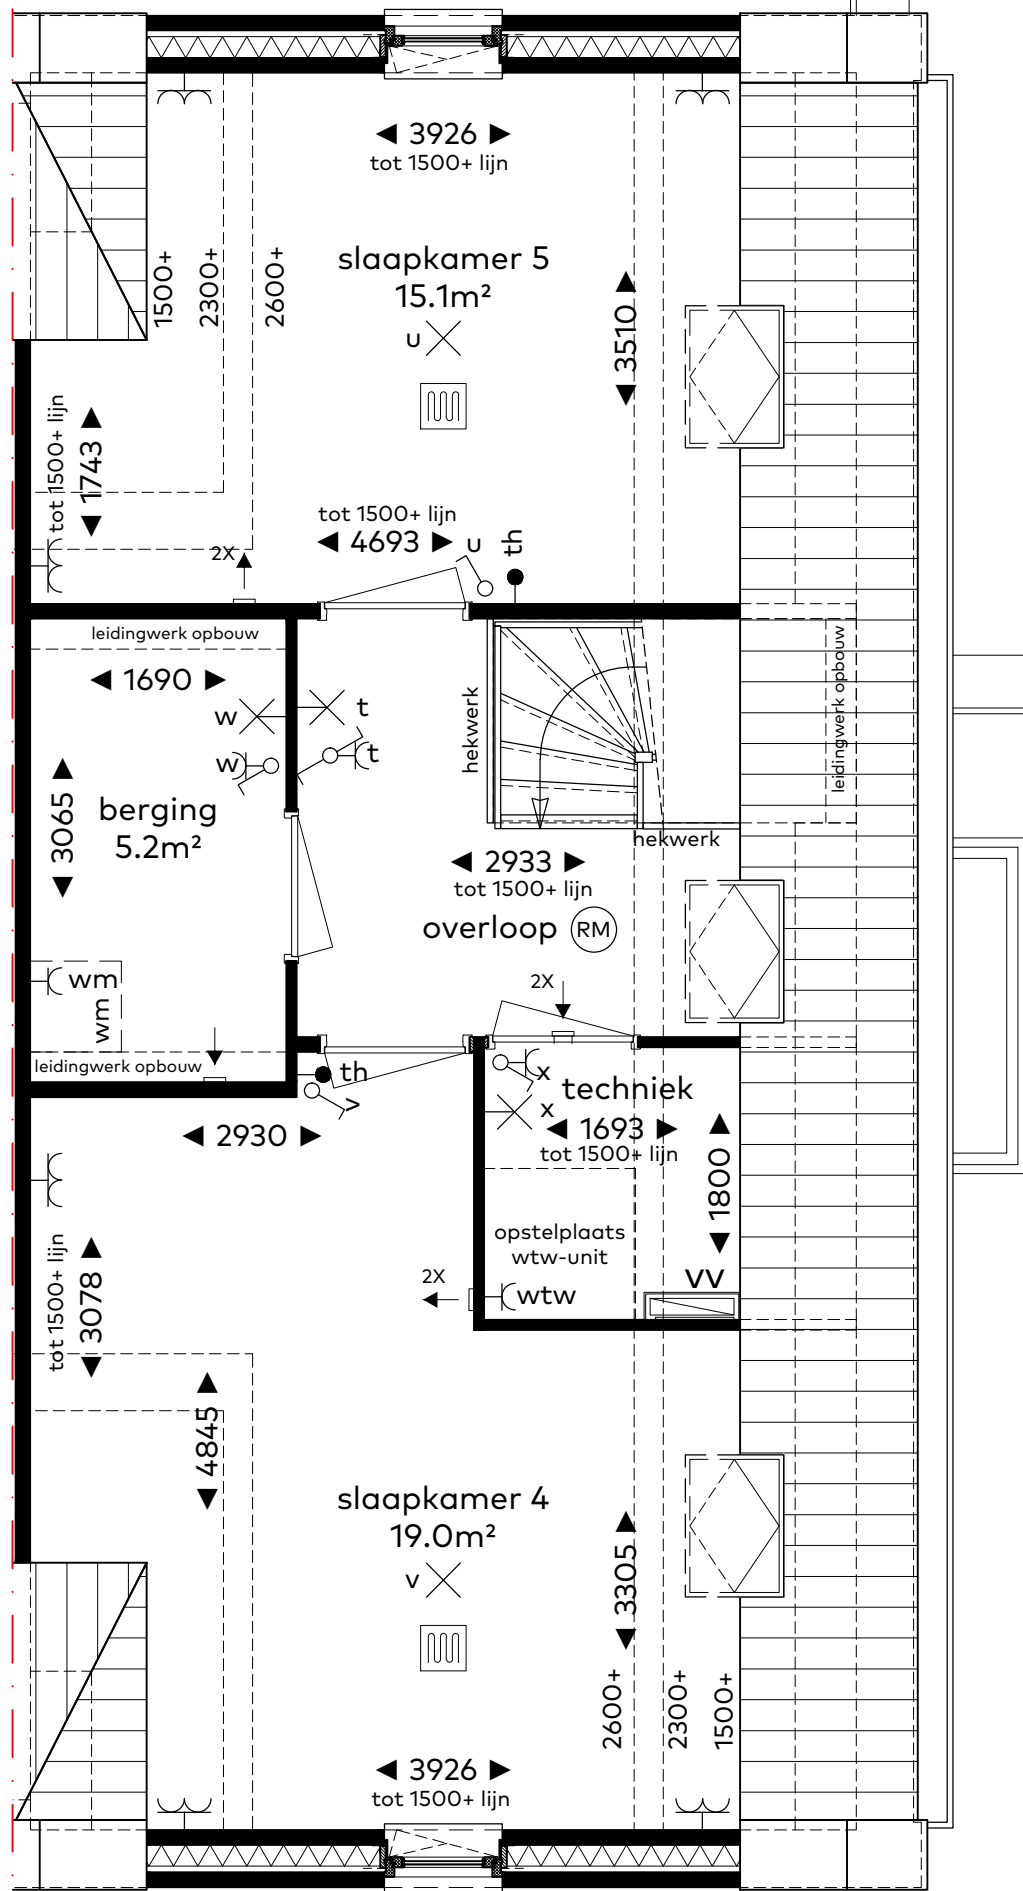

BOUWNUMMER 02  
WONINGTYPE B1 sp., BLOK 1

BOUWNUMMER 02

Woningtype B1 sp.

Schaal : 1:50  
Datum : 5 juni 2020  
Formaat: A3

CAPHORN

THUIS AAN DE VLIET

Sedos

VAN RIJN BOUW

BOUWNUMMER 02

Begane grond

Schaal : 1:50  
 Datum : 5 juni 2020  
 Formaat: A3

CAPHORN

THUIS AAN DE VLIET

Sedos

VAN RHIJN BOUW

schaal 1:50

BOUWNUMMER 02

Eerste verdieping

Schaal : 1:50  
 Datum : 5 juni 2020  
 Formaat : A3

CAPHORN

THUIS AAN DE VLIET

Sedos

VAN RHJN BOUW

schaal 1:50

BOUWNUMMER 02

Zolder

Schaal : 1:50  
 Datum : 5 juni 2020  
 Formaat : A3

CAPHORN

THUIS AAN DE VLIET

Sedos

VAN RHUJN BOUW

schaal 1:100