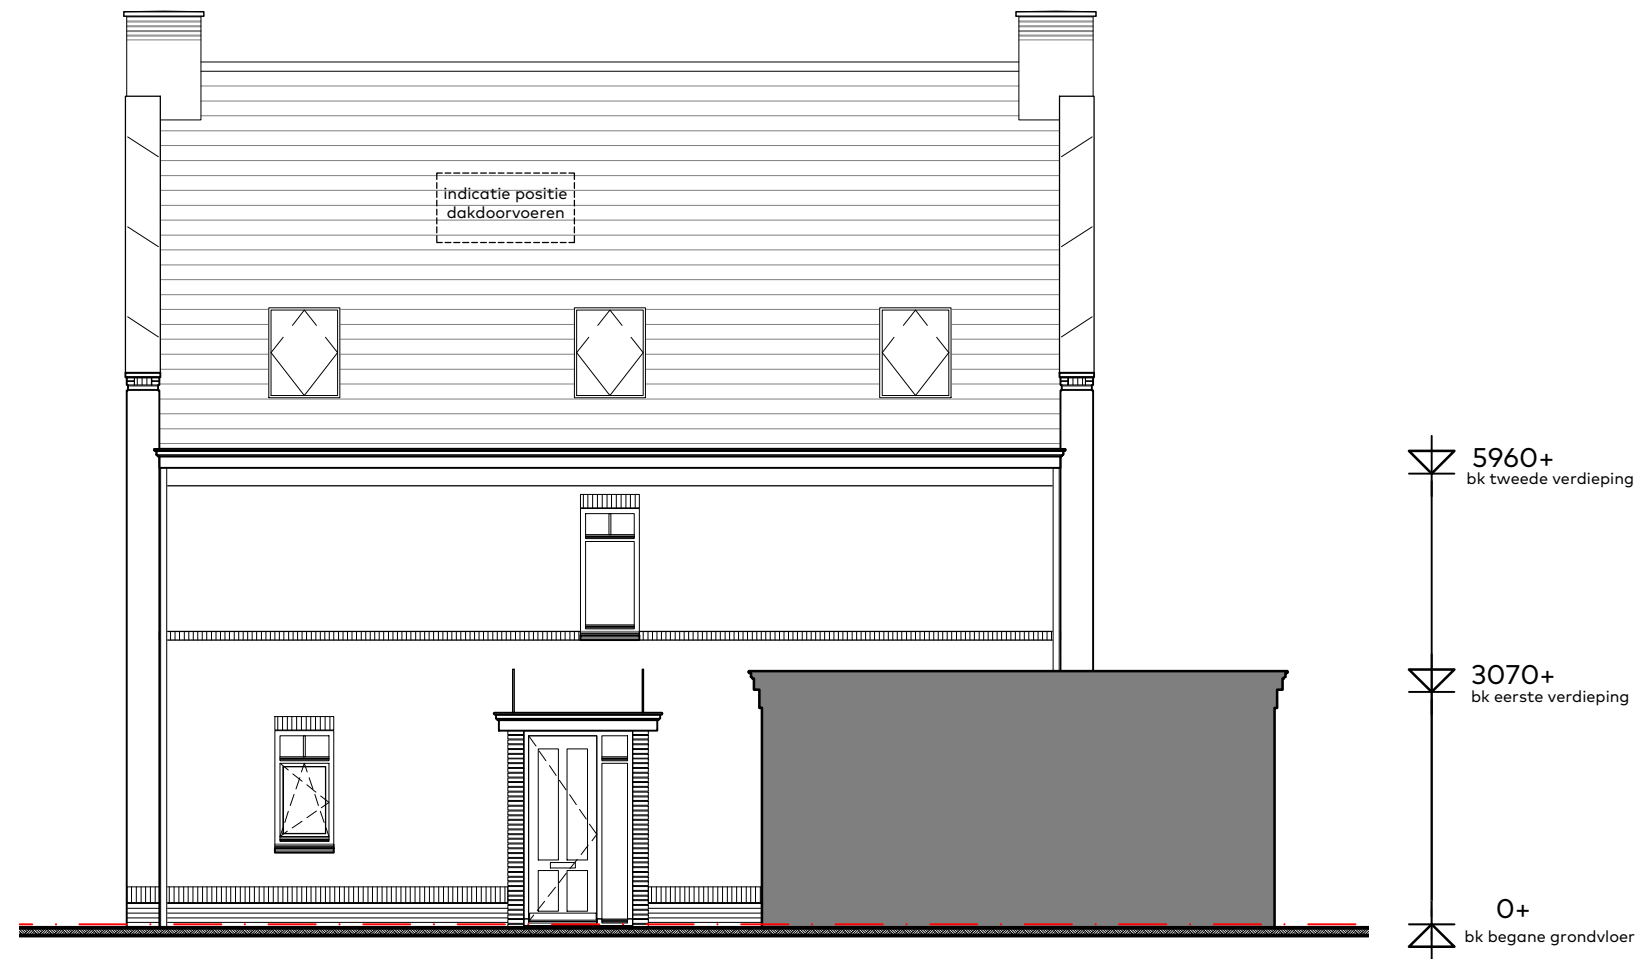

BOUWNUMMER 02 Voorgevel en achtergevel

Schaal : 1:100  
 Datum : 5 juni 2020  
 Formaat: A3

**CAPHORN**

THUIS AAN DE VLIET

Sedos

VAN RIJN BOUW

schaal 1:100

BOUWNUMMER 02 Rechter zijgevel