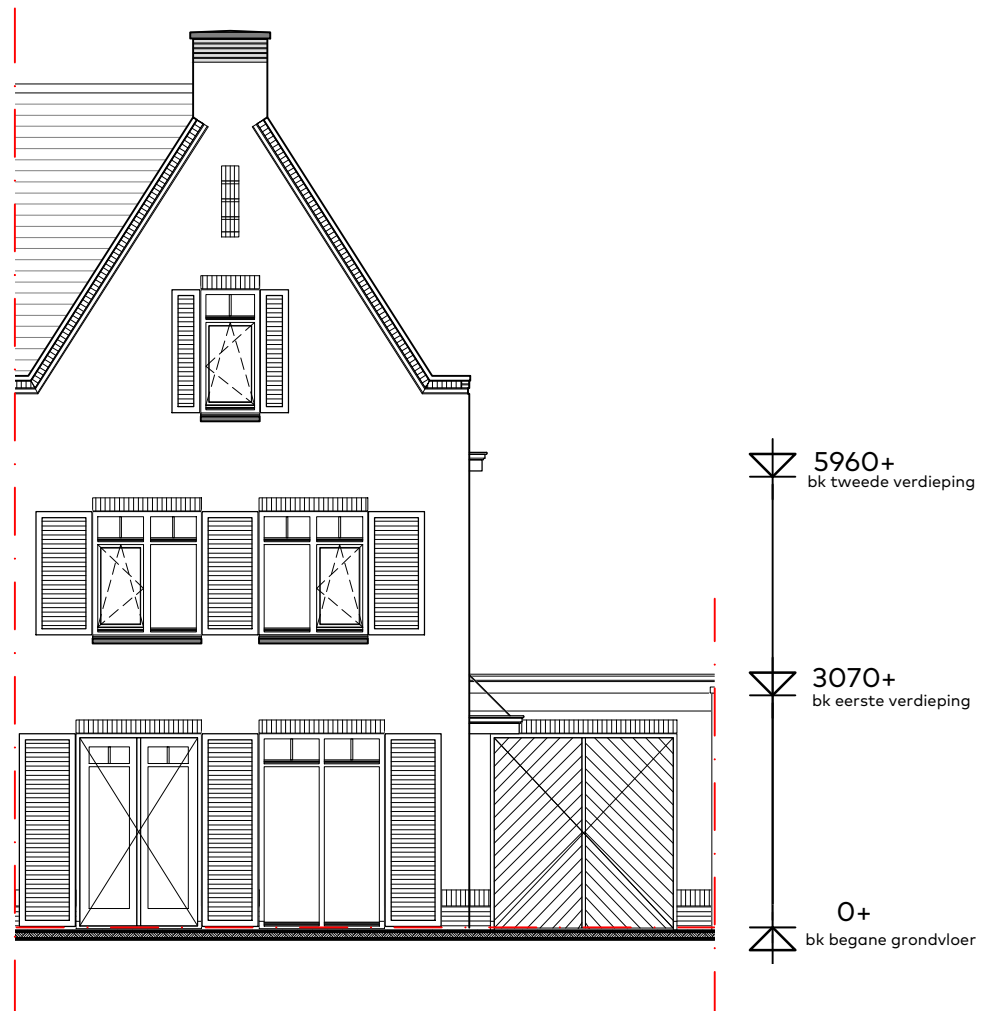

BOUWNUMMER 02

Zolder

Schaal : 1:50  
 Datum : 5 juni 2020  
 Formaat : A3

CAPHORN

THUIS AAN DE VLIET

Sedos

VAN RHUJN BOUW

schaal 1:100