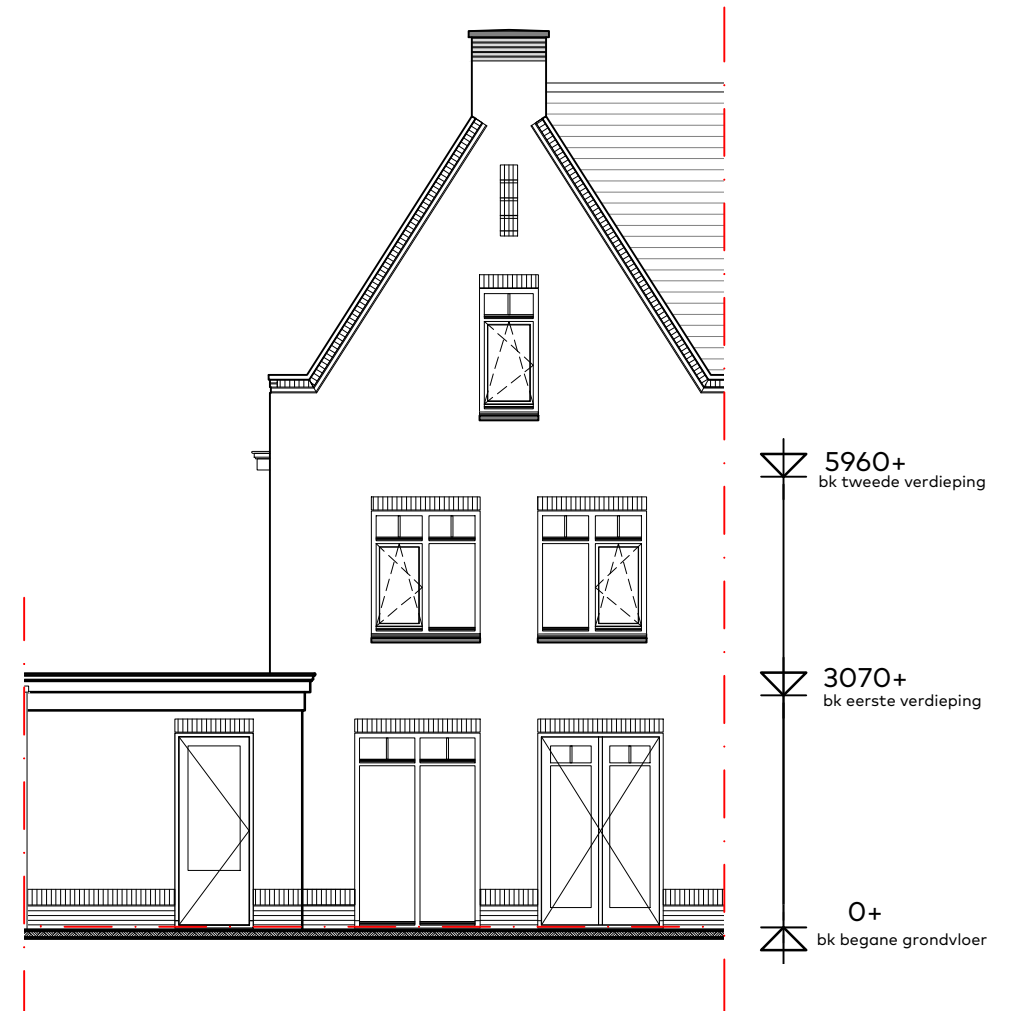

BOUWNUMMER 02

Zolder

Schaal : 1:50  
 Datum : 5 juni 2020  
 Formaat : A3

CAPHORN

THUIS AAN DE VLIET

Sedos

VAN RHUJN BOUW

schaal 1:100