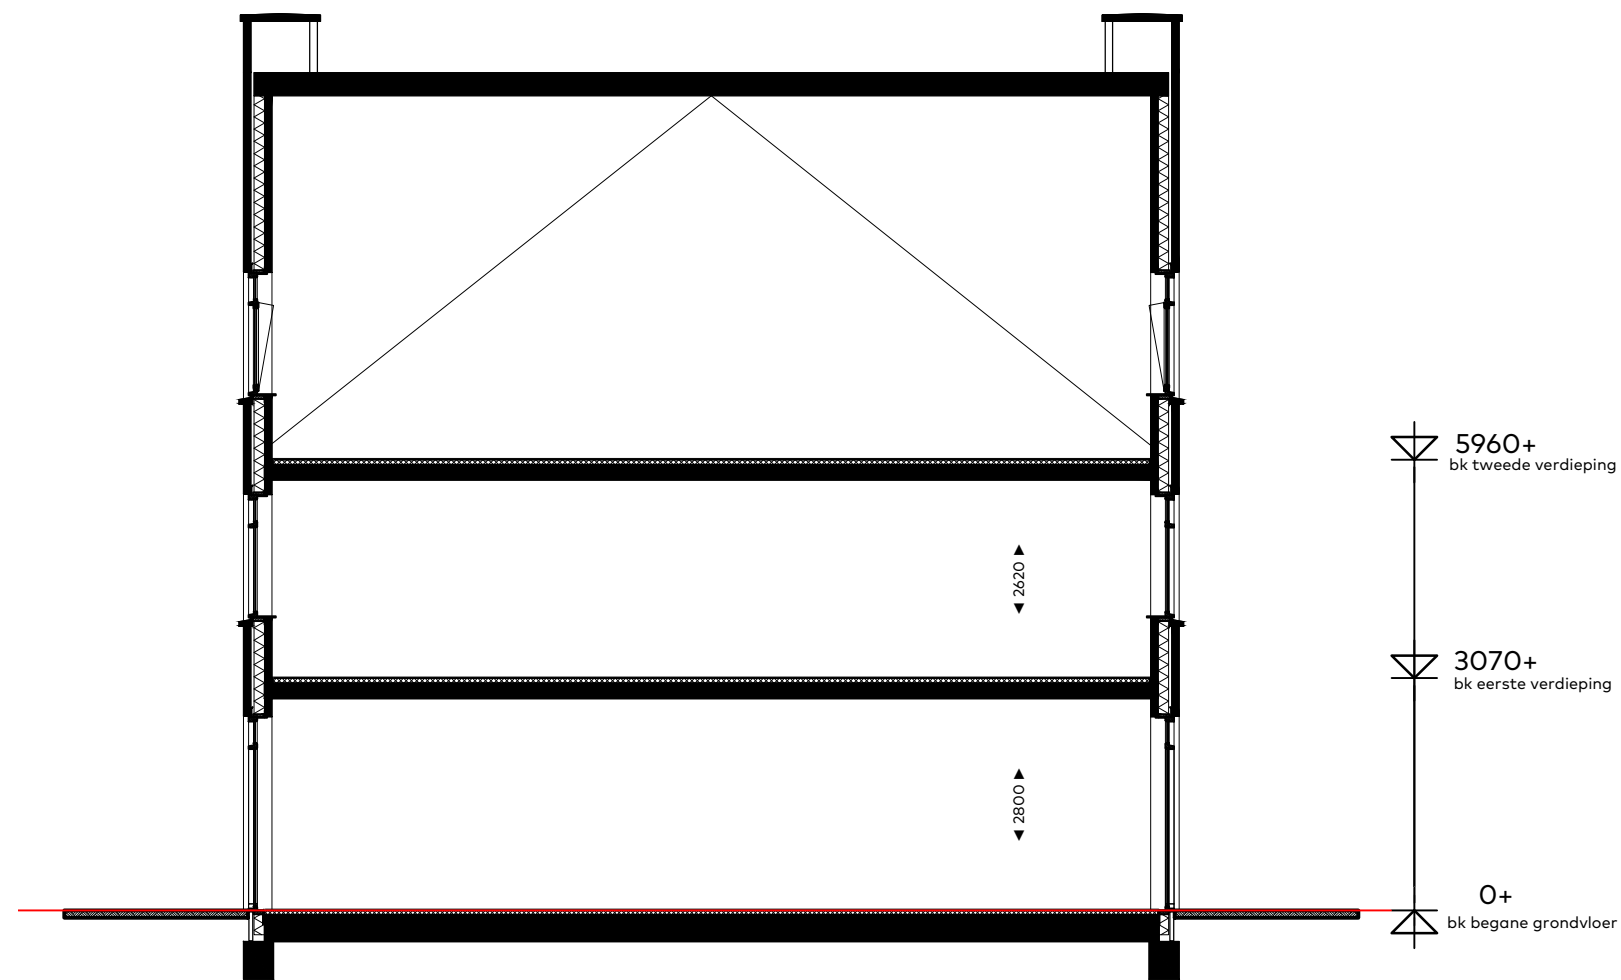

schaal 1:100

BOUWNUMMER 02 Principe doorsnede

Schaal : 1:100
Datum : 5 juni 2020
Formaat: A3

CAPHORN
THUIS AAN DE VLIET

Sedos VAN RHIJN BOUW