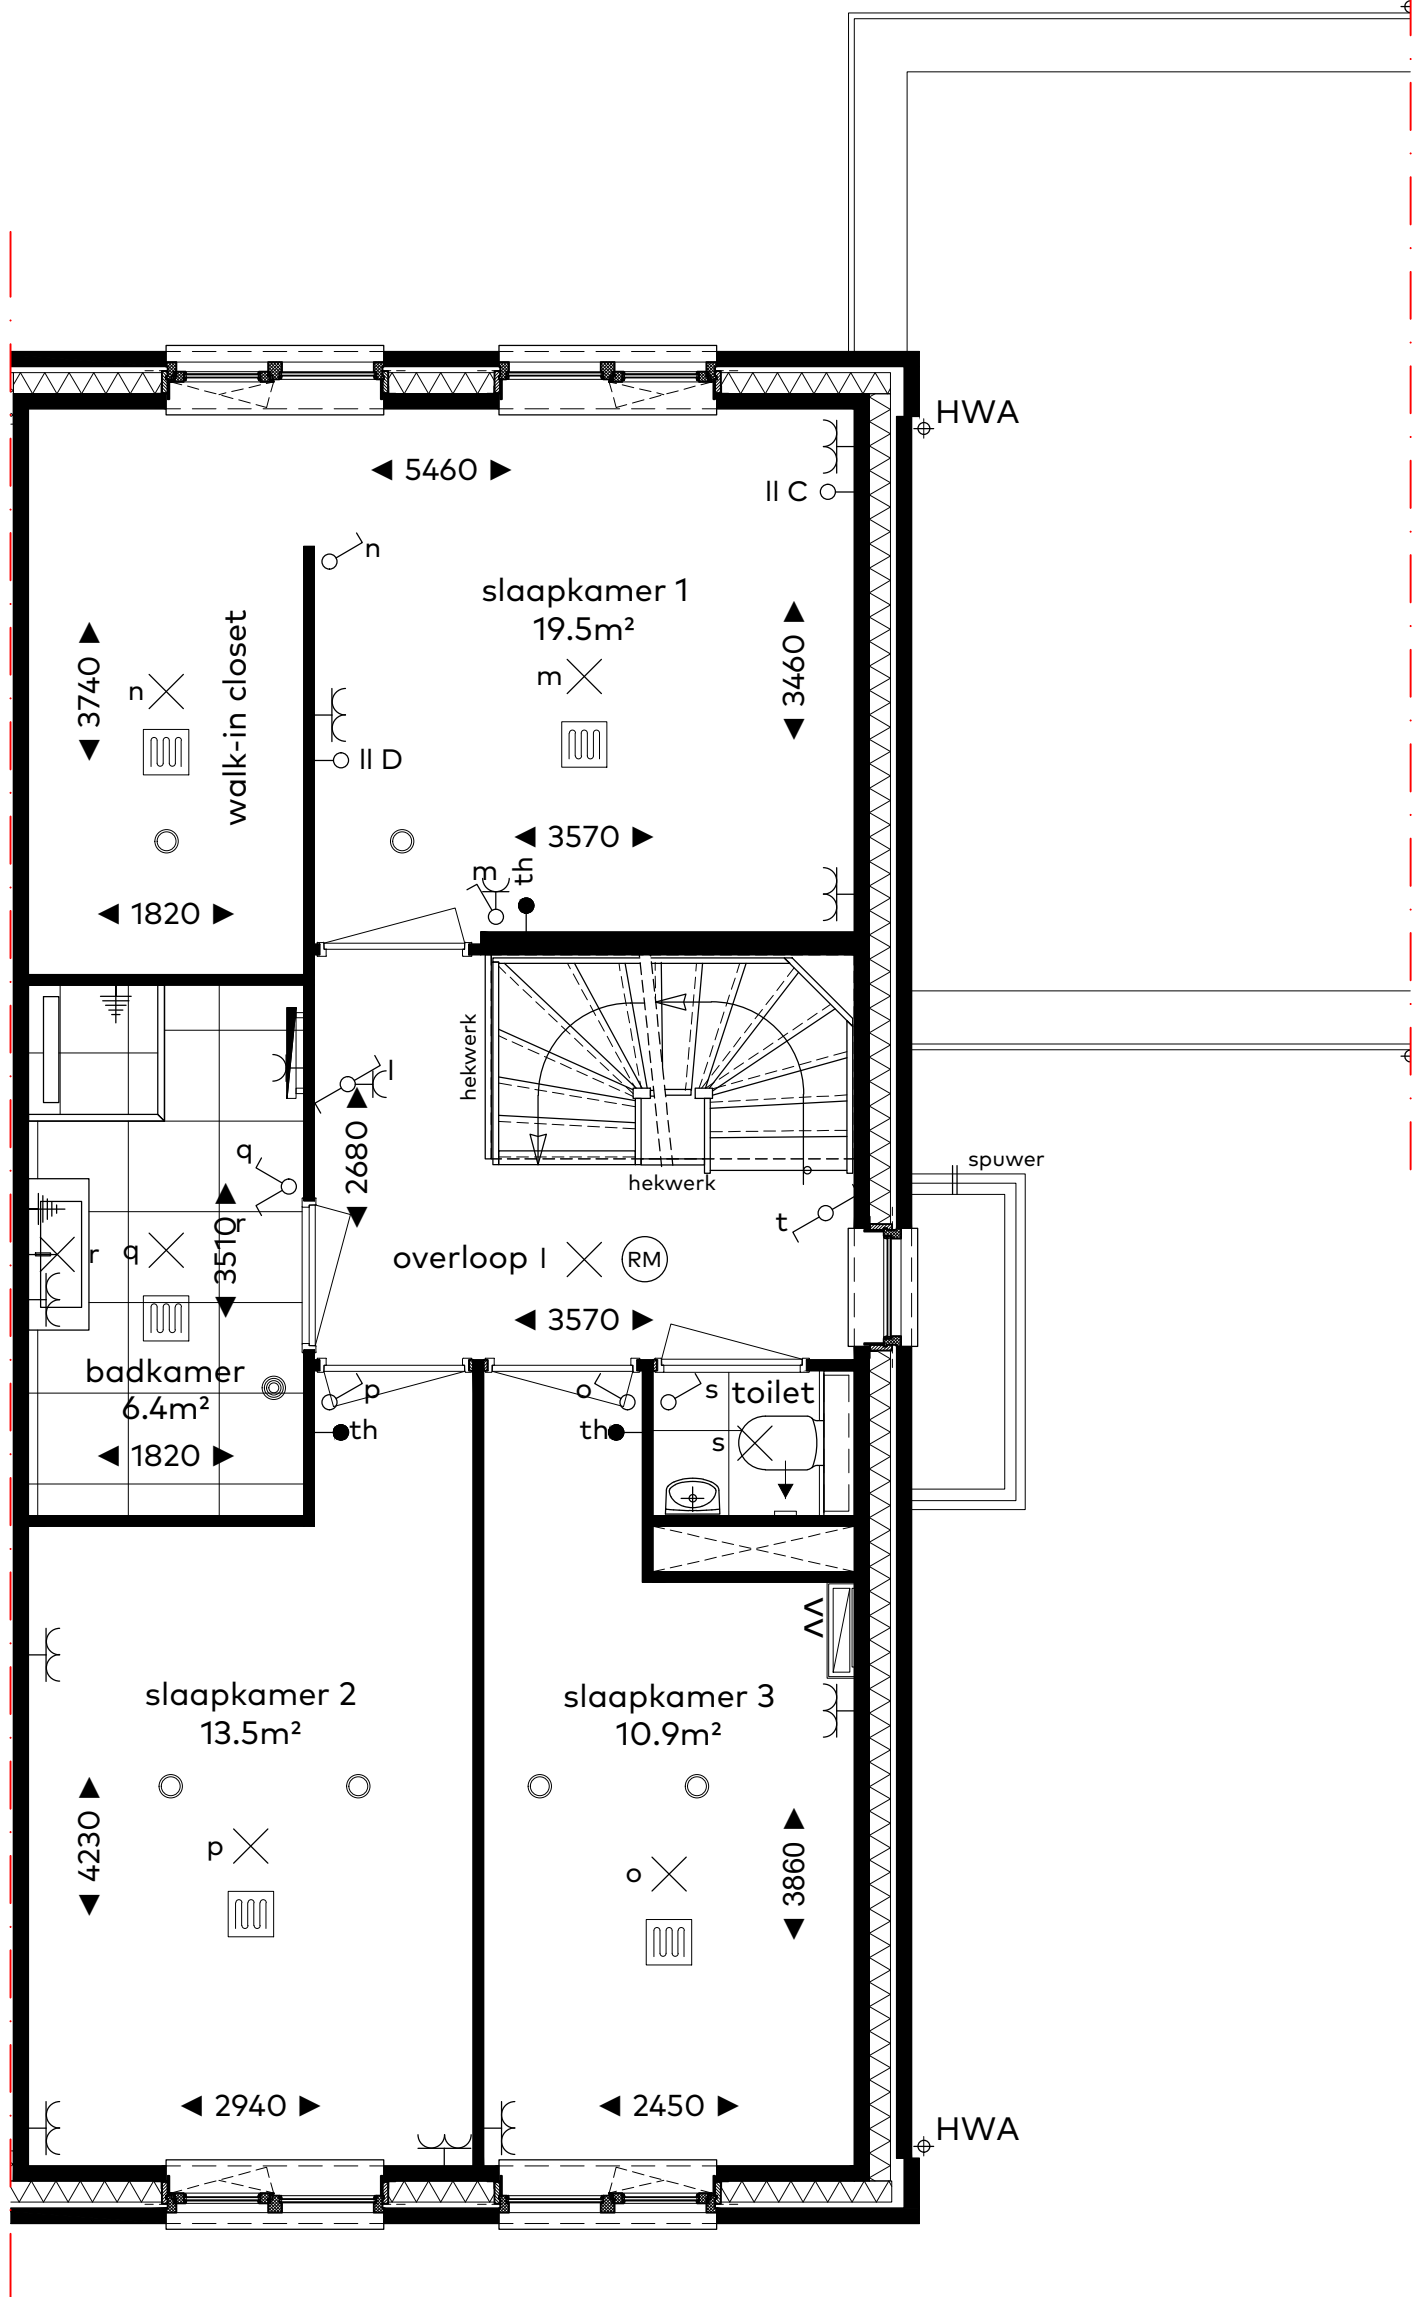

BOUWNUMMER 02  
WONINGTYPE B1 sp., BLOK 1

BOUWNUMMER 02

Woningtype B1 sp.

Schaal : 1:50  
Datum : 5 juni 2020  
Formaat: A3

CAPHORN

THUIS AAN DE VLIET

Sedos

VAN RIJN BOUW

BOUWNUMMER 02

Begane grond

Schaal : 1:50  
 Datum : 5 juni 2020  
 Formaat: A3

CAPHORN

THUIS AAN DE VLIET

Sedos

VAN RHIJN BOUW

schaal 1:50

BOUWNUMMER 02

Eerste verdieping

Schaal : 1:50  
 Datum : 5 juni 2020  
 Formaat : A3

CAPHORN

THUIS AAN DE VLIET

Sedos

VAN RHJN BOUW

schaal 1:50

BOUWNUMMER 02

Zolder

Schaal : 1:50  
 Datum : 5 juni 2020  
 Formaat : A3

CAPHORN

THUIS AAN DE VLIET

Sedos

VAN RHUJN BOUW

schaal 1:100