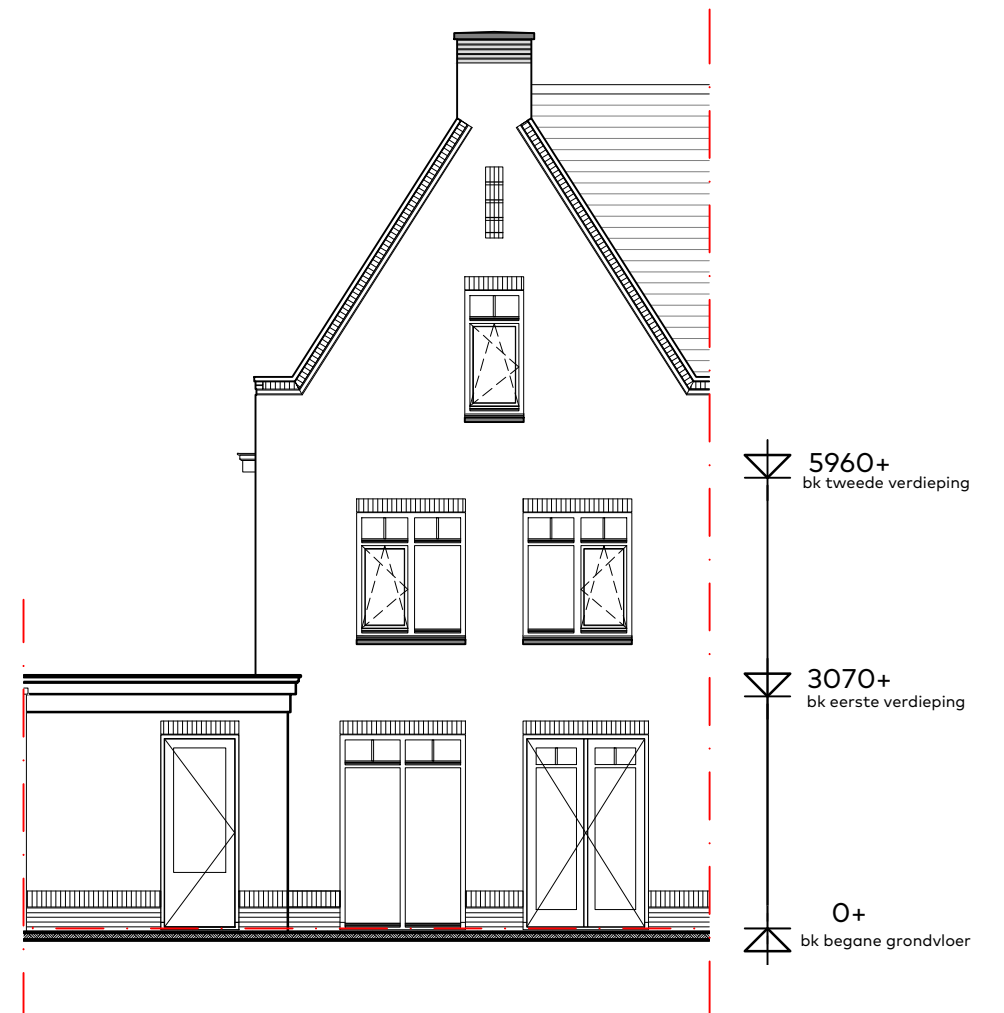

BOUWNUMMER 06
WONINGTYPE B1 sp., BLOK 1

BOUWNUMMER 06

Woningtype B1 sp.

Schaal : 1:50
Datum : 5 juni 2020
Formaat: A3

CAPHORN

THUIS AAN DE VLIET

Sedos

VAN RIJN BOUW 

BOUWNUMMER 06

Zolder

Schaal : 1:50
 Datum : 5 juni 2020
 Formaat: A3

CAPHORN

THUIS AAN DE VLIET

Sedos

VAN RHUJN BOUW

schaal 1:100

BOUWNUMMER 06 Voorgevel en achtergevel

Schaal : 1:100
Datum : 5 juni 2020
Formaat: A3

CAPHORN

THUIS AAN DE VLIET

Sedos

VAN RIJN BOUW

schaal 1:100

BOUWNUMMER 06 Rechter zijgevel