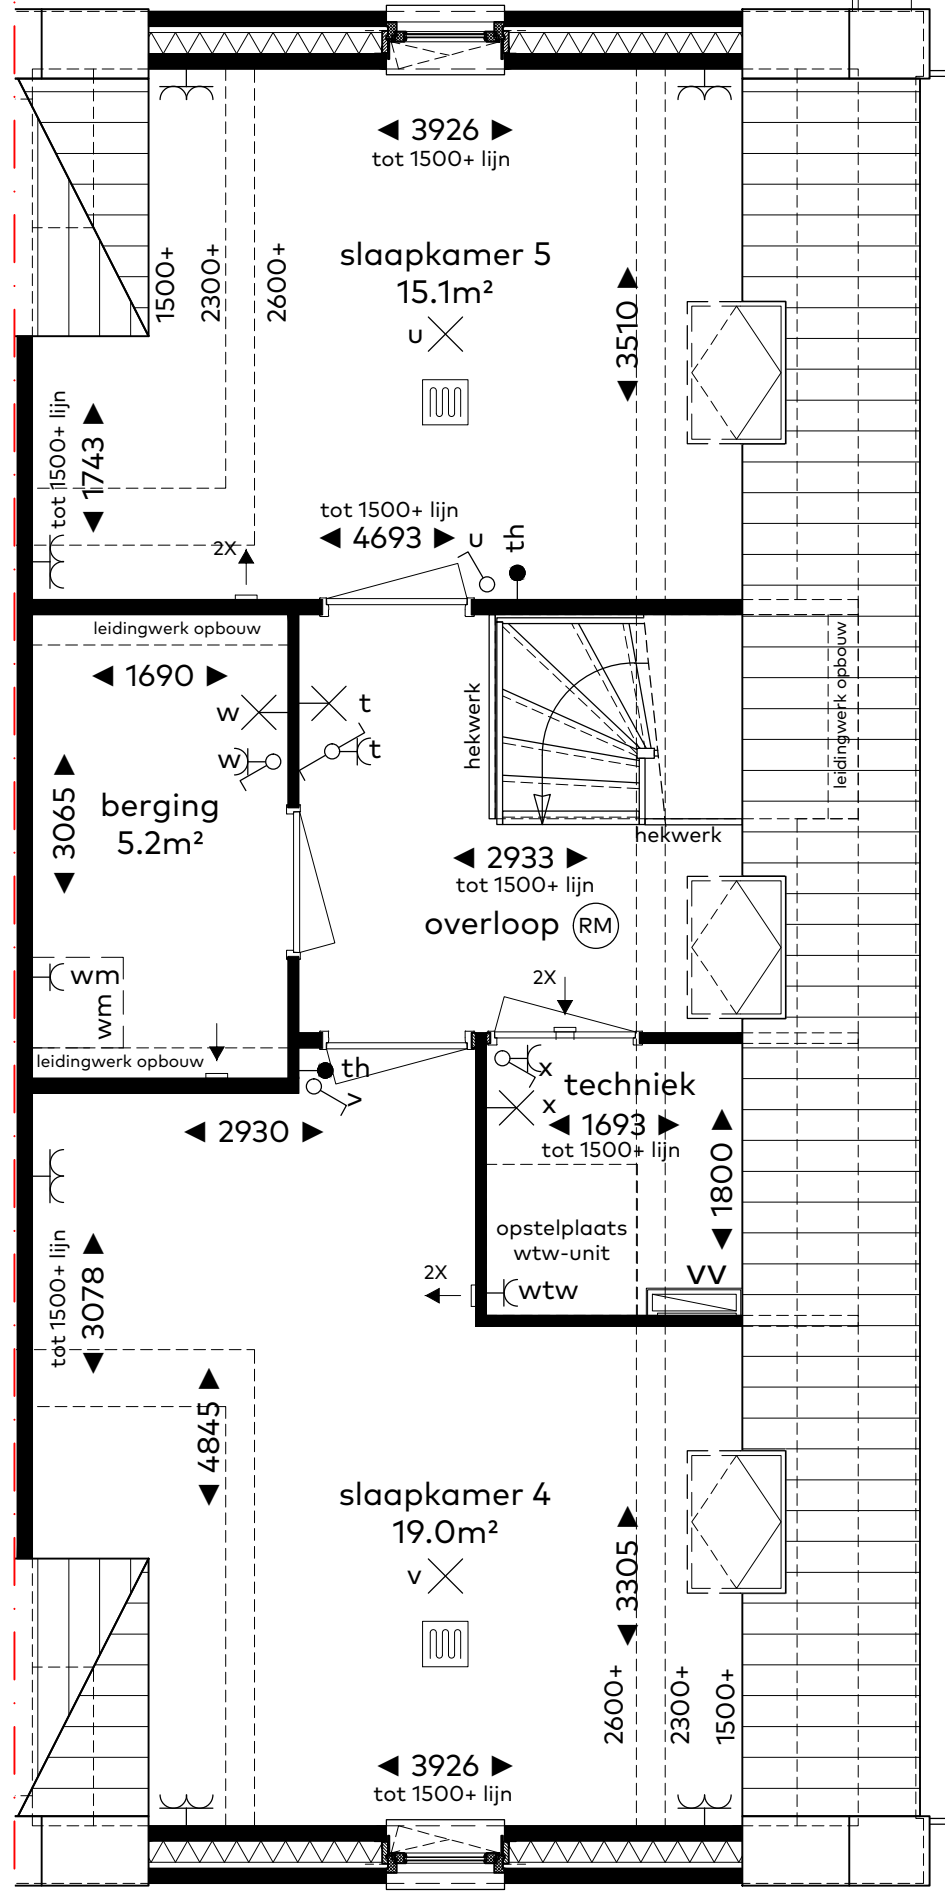

BOUWNUMMER 06
WONINGTYPE B1 sp., BLOK 1

BOUWNUMMER 06

Woningtype B1 sp.

Schaal : 1:50
Datum : 5 juni 2020
Formaat: A3

CAPHORN

THUIS AAN DE VLIET

Sedos

VAN RIJN BOUW 

BOUWNUMMER 06

Eerste verdieping

Schaal : 1:50
 Datum : 5 juni 2020
 Formaat: A3

CAPHORN

THUIS AAN DE VLIET

Sedos

VAN RHUJN BOUW

schaal 1:50

BOUWNUMMER 06

Zolder

Schaal : 1:50
 Datum : 5 juni 2020
 Formaat: A3

CAPHORN

THUIS AAN DE VLIET

Sedos

VAN RHUJN BOUW

schaal 1:100