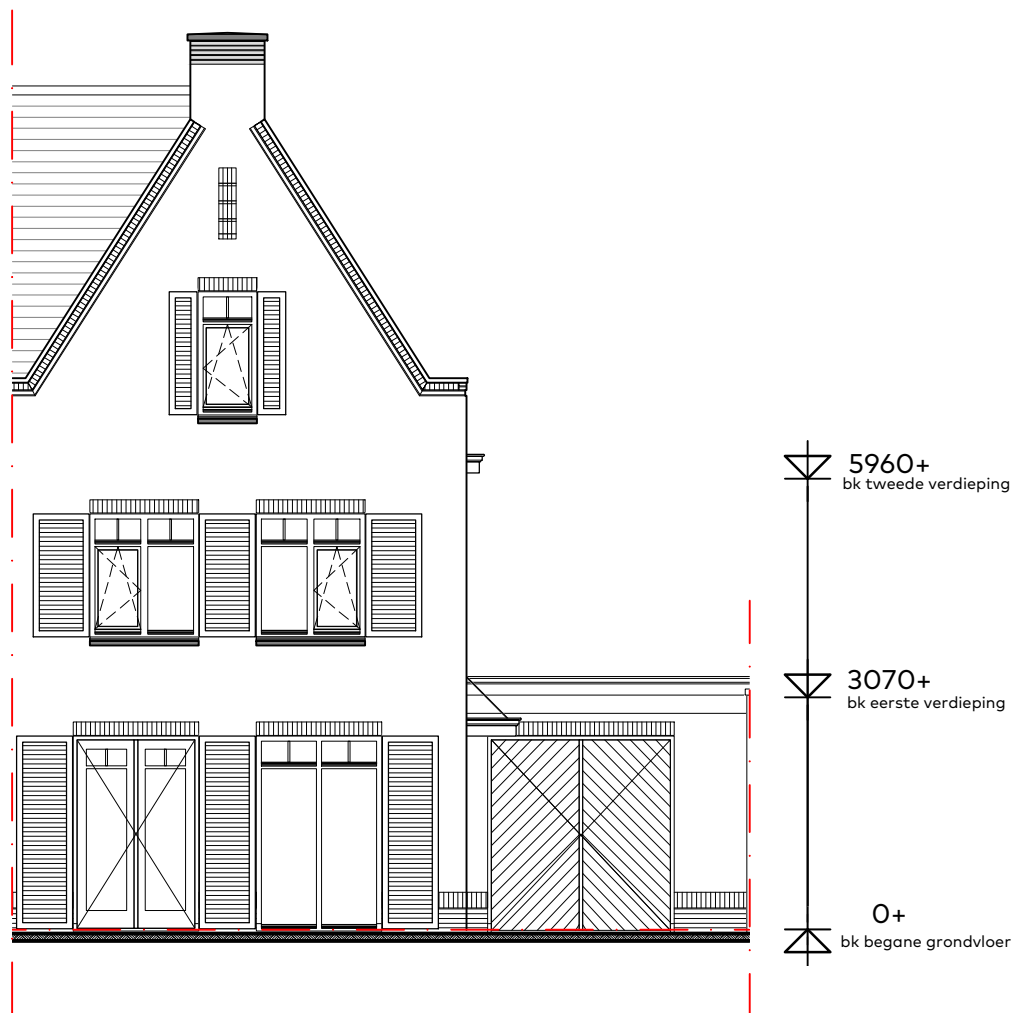

BOUWNUMMER 06
WONINGTYPE B1 sp., BLOK 1

BOUWNUMMER 06

Woningtype B1 sp.

Schaal : 1:50
Datum : 5 juni 2020
Formaat: A3

CAPHORN

THUIS AAN DE VLIET

Sedos

VAN RIJN BOUW 

BOUWNUMMER 06

Zolder

Schaal : 1:50
 Datum : 5 juni 2020
 Formaat: A3

CAPHORN

THUIS AAN DE VLIET

Sedos

VAN RHUJN BOUW

schaal 1:100

BOUWNUMMER 06 Voorgevel en achtergevel

Schaal : 1:100
Datum : 5 juni 2020
Formaat: A3

CAPHORN

THUIS AAN DE VLIET

Sedos

VAN RIJN BOUW

schaal 1:100

BOUWNUMMER 06 Rechter zijgevel