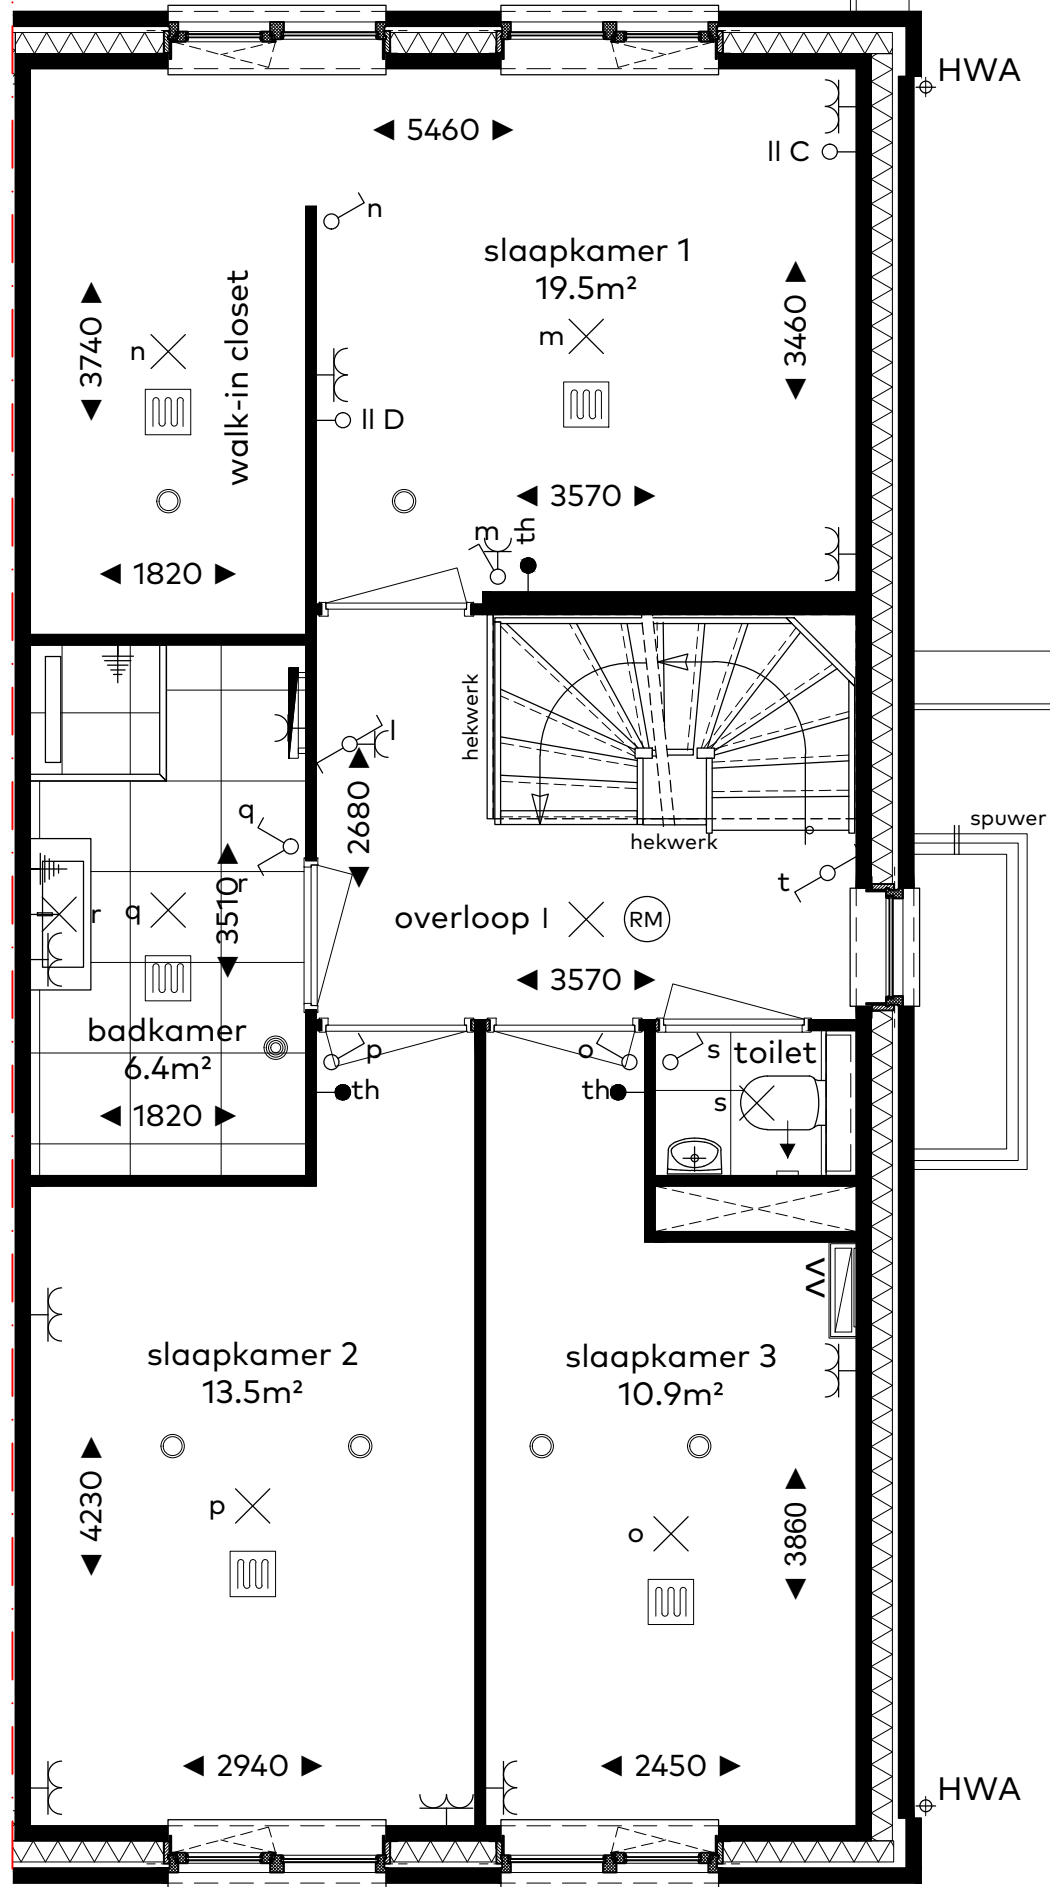

BOUWNUMMER 06
WONINGTYPE B1 sp., BLOK 1

BOUWNUMMER 06

Woningtype B1 sp.

Schaal : 1:50
Datum : 5 juni 2020
Formaat: A3

CAPHORN

THUIS AAN DE VLIET

Sedos

VAN RIJN BOUW 

BOUWNUMMER 06

Eerste verdieping

Schaal : 1:50
 Datum : 5 juni 2020
 Formaat: A3

CAPHORN

THUIS AAN DE VLIET

Sedos

VAN RHUJN BOUW

schaal 1:50