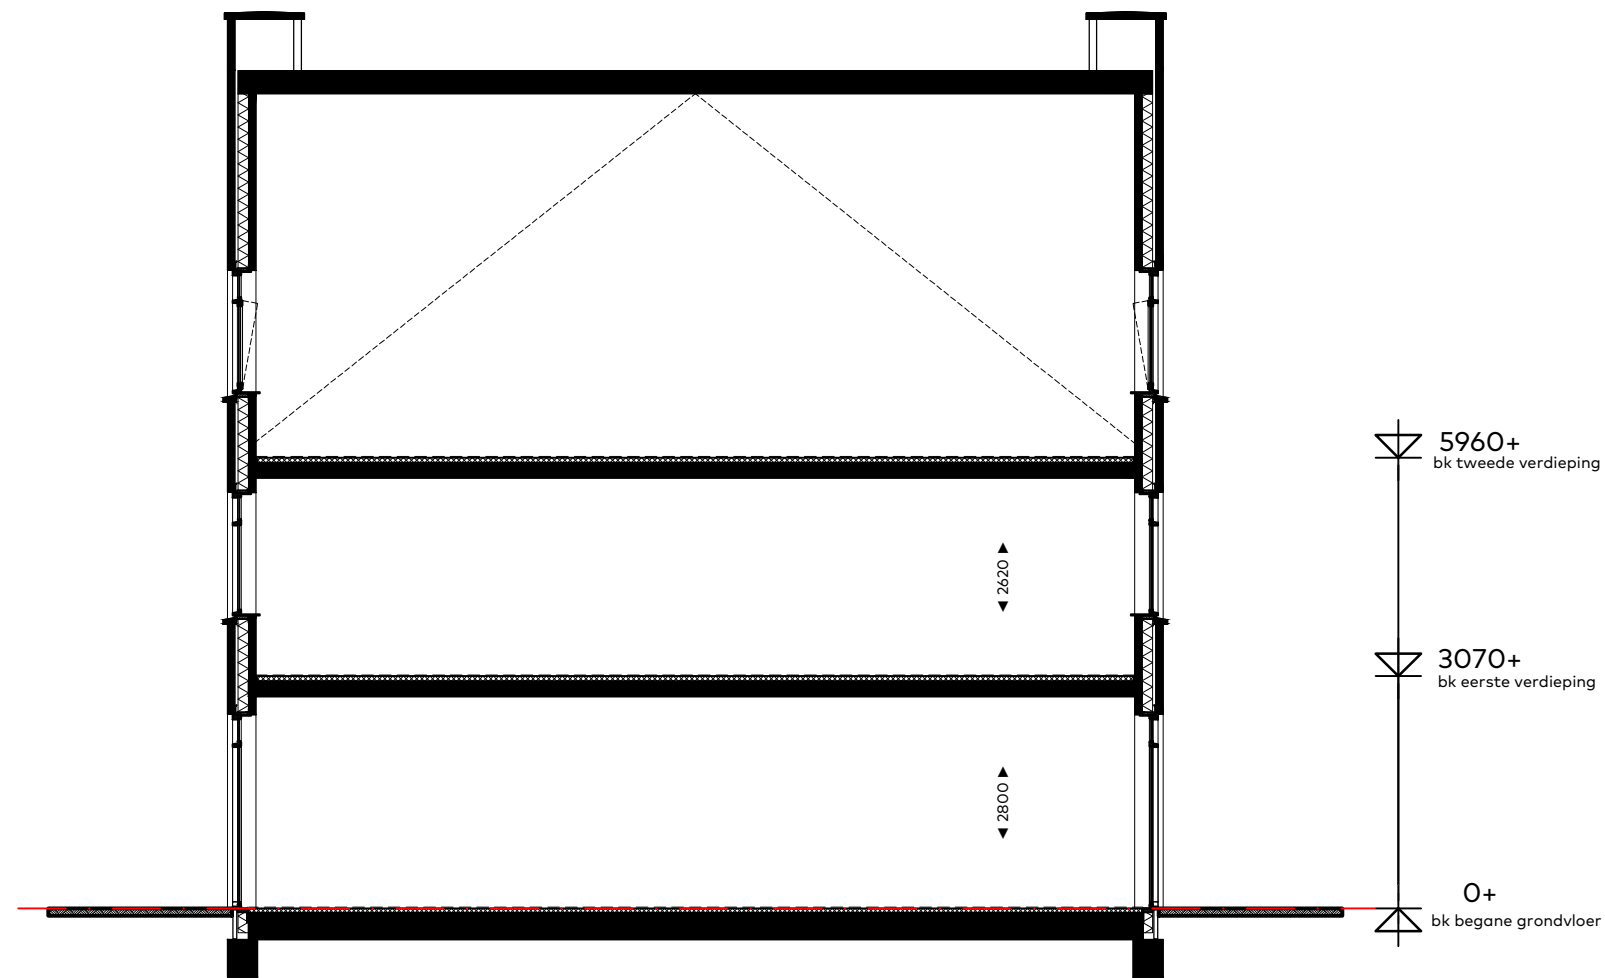

schaal 1:100

BOUWNUMMER 06 Principe doorsnede

Schaal : 1:100
Datum : 5 juni 2020
Formaat: A3

CAPHORN
THUIS AAN DE VLIET

Sedos VAN RHIJN BOUW