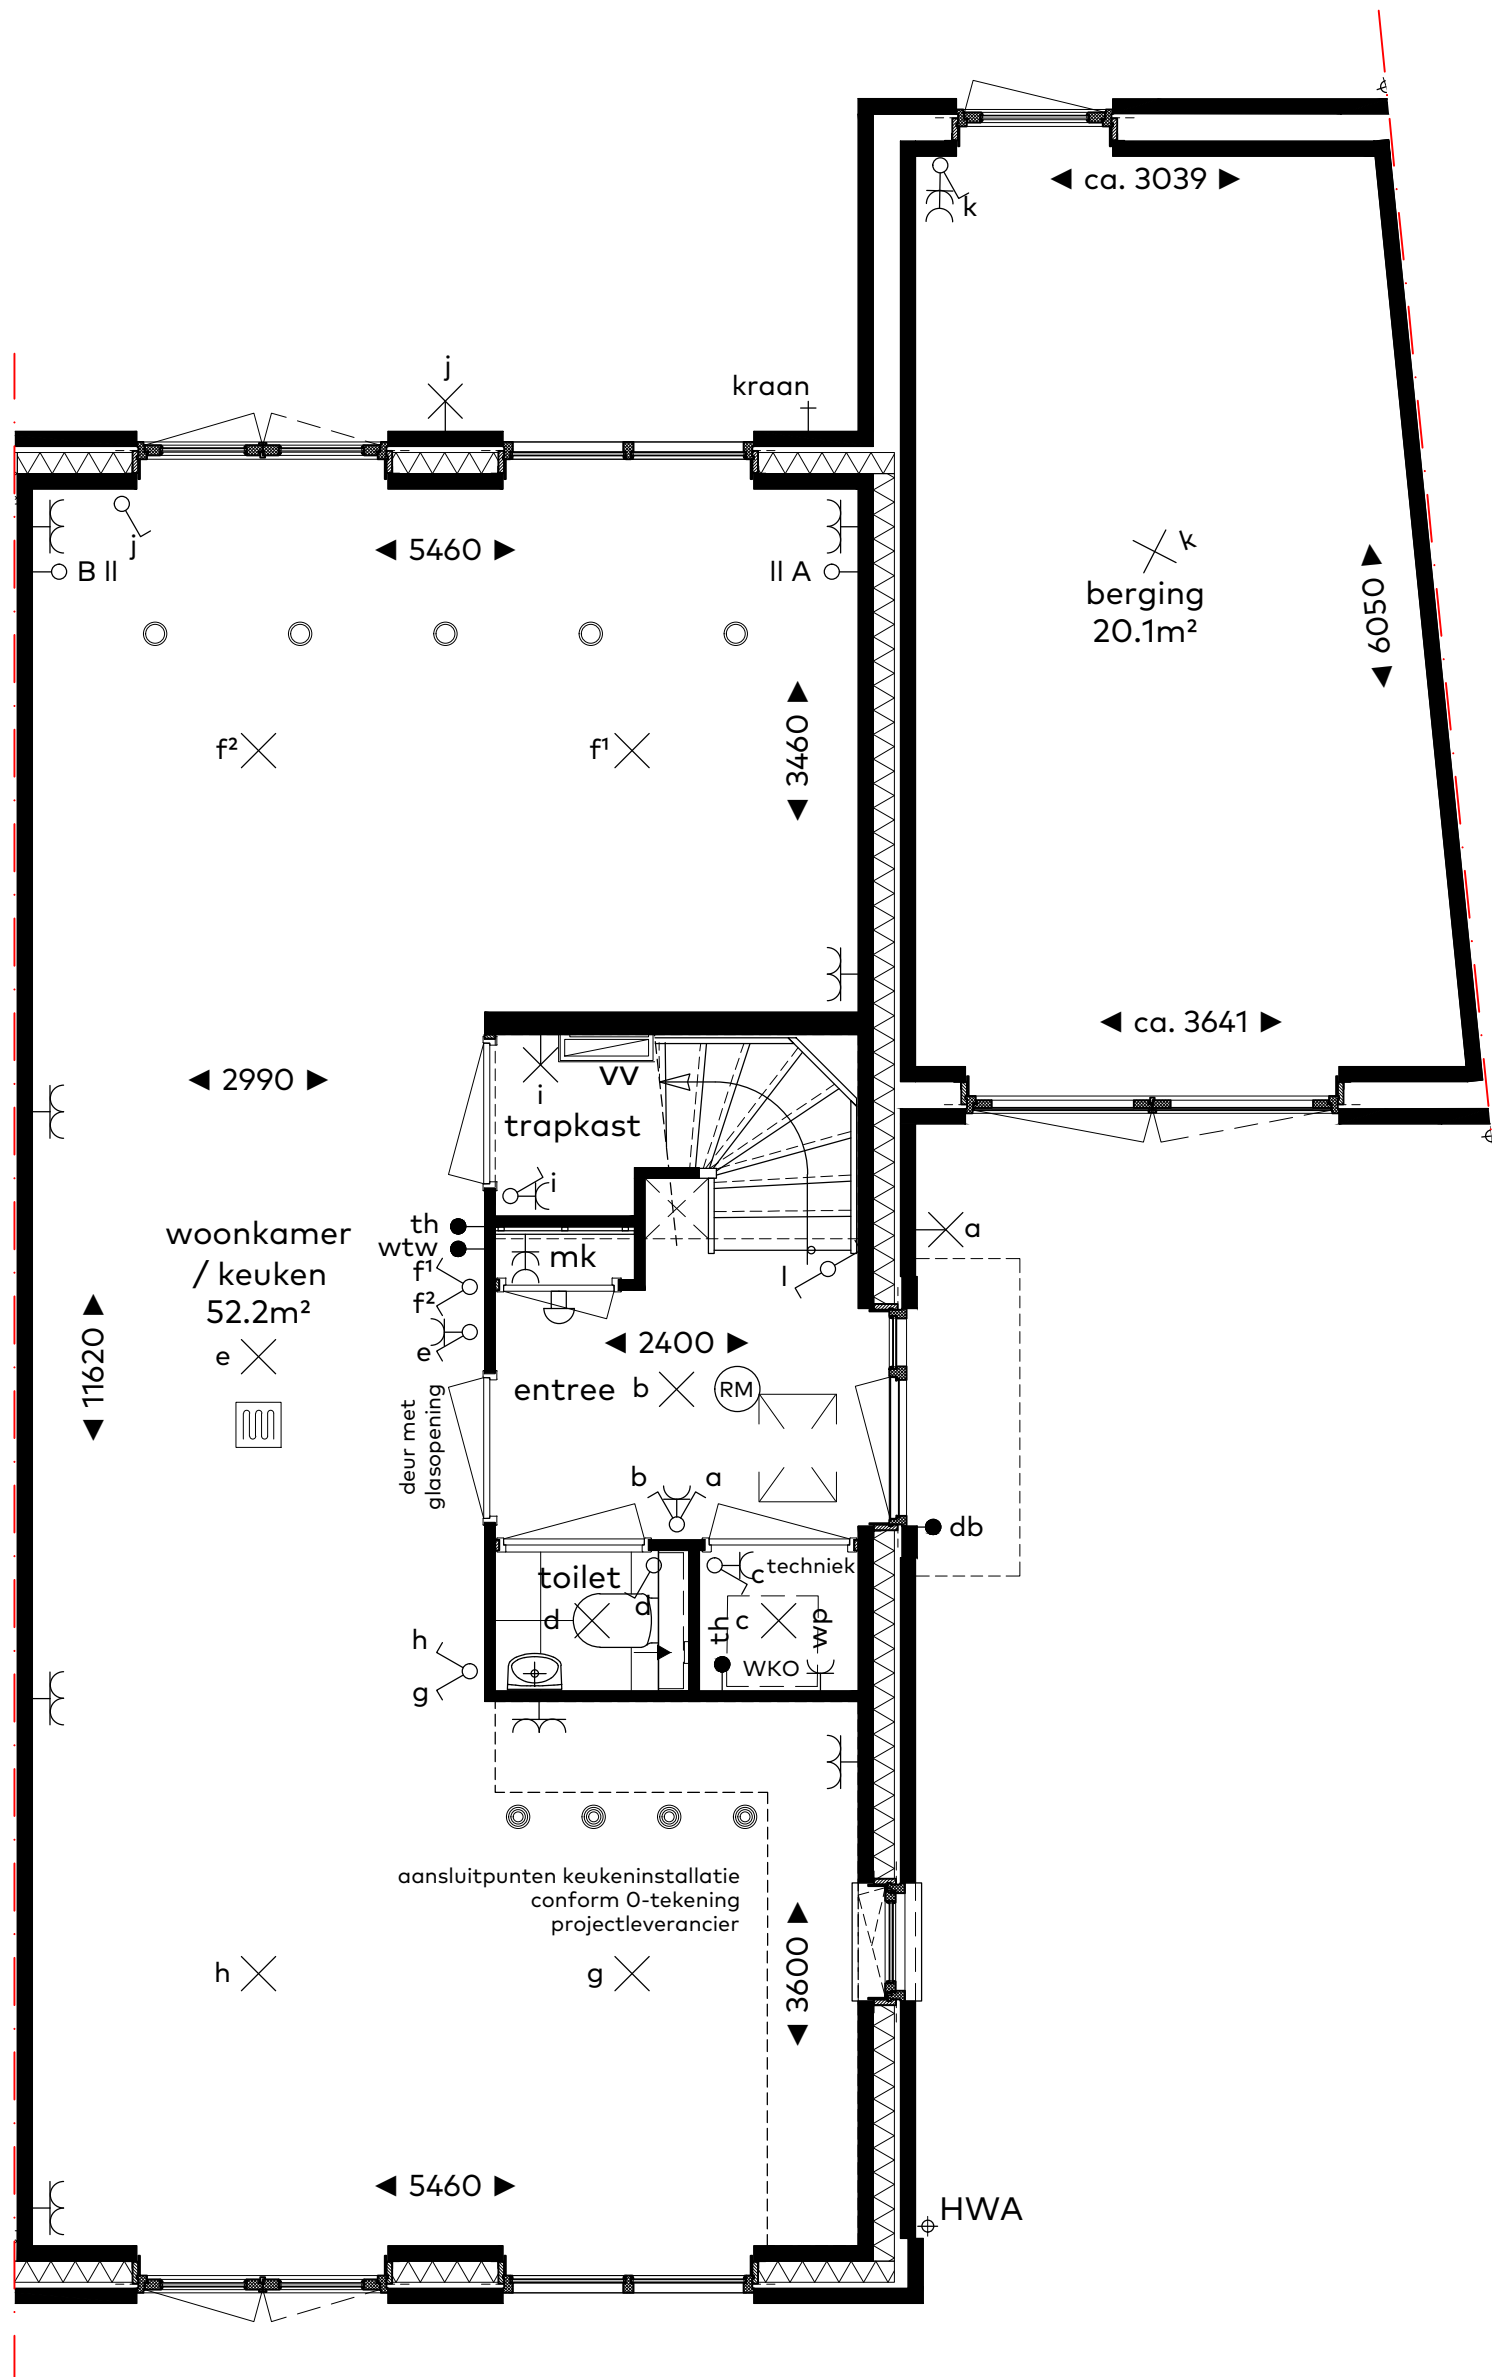

BOUWNUMMER 06
WONINGTYPE B1 sp., BLOK 1

BOUWNUMMER 06

Woningtype B1 sp.

Schaal : 1:50
Datum : 5 juni 2020
Formaat: A3

CAPHORN

THUIS AAN DE VLIET

Sedos

VAN RIJN BOUW 

renvooi

algemeen (indien van toepassing)

	plafond lichtpunt		woningentree
	wand lichtpunt		vloerverwarming
	wand lichtpunt met armatuur		radiator (elektrisch)
	rookmelder		centraal aardingspunt
	wisselchakelaar		opstelplaats
	enkele schakelaar		warmteterugwin-ventilatie installatie
	dubbele schakelaar		warmtepomp
	enkele w.c.d. met randaarde		wasmachine
	dubbele w.c.d. met randaarde		koelkast
	dubbele w.c.d. met randaarde, opbouw		combi-magnetron
	loze leiding, enkele inbouwdoos		afzuigkap
	aansluiting bedraad, enkele inbouwdoos		elektrisch kooktoestel
	deurbel		vaatwasser
	schel		boiler
	afvoerpunt mechanische ventilatie aantal en positie door installateur		thermostaat
	afvoerpunt mechanische ventilatie wand aantal en positie door installateur		schemerschakelaar
	toevoerpunt mechanische ventilatie aantal en positie door installateur		hemelwaterafvoer
	toevoerpunt mechanische ventilatie wand aantal en positie door installateur		kruipluik
			bedieningsschakelaar vloerverwarming
			bedieningsschakelaar ventilatie
			vorstvrije buitenkraan
			verdeler vloerverwarming positie door installateur eerst te openen deur

BOUWNUMMER 06

Renvooi

Schaal : 1:50
Datum : 5 juni 2020
Formaat: A3

CAPHORN

THUIS AAN DE VLIET

Sedos

VAN RHIJN BOUW 

schaal 1:50

BOUWNUMMER 06

Eerste verdieping

Schaal : 1:50
 Datum : 5 juni 2020
 Formaat: A3

CAPHORN

THUIS AAN DE VLIET

Sedos

VAN RHUJN BOUW

schaal 1:50