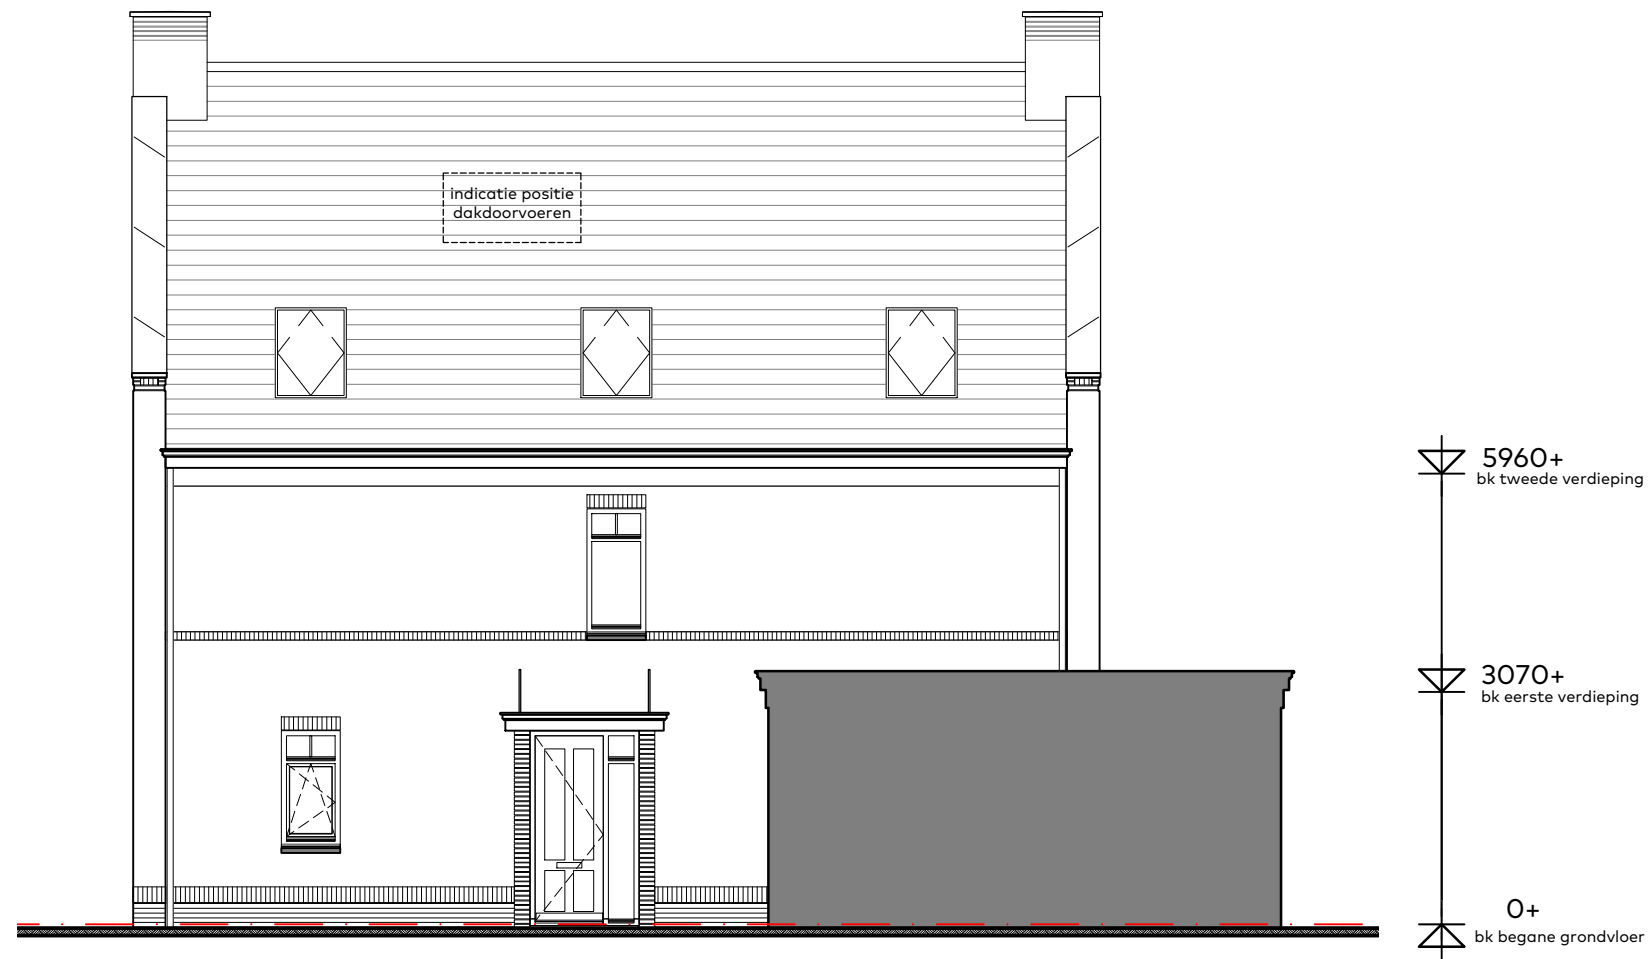

BOUWNUMMER 06 Voorgevel en achtergevel

Schaal : 1:100
Datum : 5 juni 2020
Formaat: A3

CAPHORN

THUIS AAN DE VLIET

Sedos

VAN RIJN BOUW

schaal 1:100

BOUWNUMMER 06 Rechter zijgevel