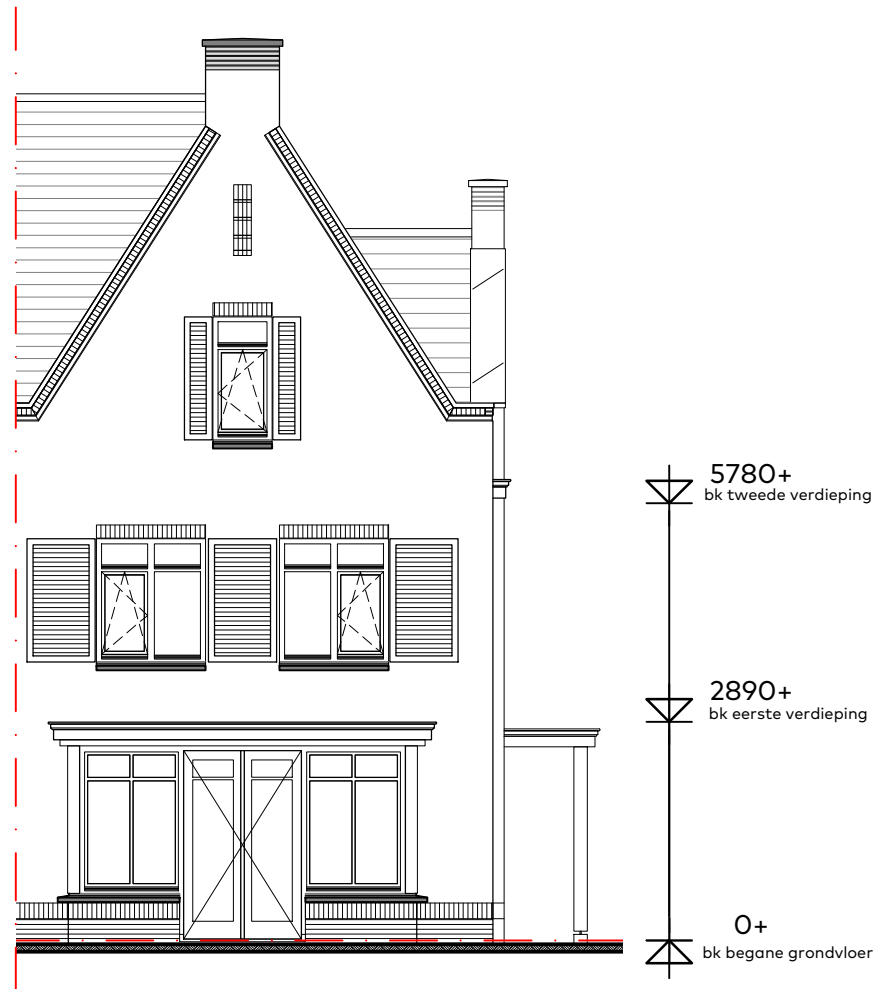

BOUWNUMMER 08

Eerste verdieping

Schaal : 1:50
 Datum : 5 juni 2020
 Formaat : A3

CAPHORN

THUIS AAN DE VLIET

Sedos

VAN RHJN BOUW

schaal 1:50

BOUWNUMMER 08 Zolder

Schaal : 1:50
 Datum : 5 juni 2020
 Formaat : A3

CAPHORN
 THUIS AAN DE VLIET

Sedos VAN RHIJN BOUW

schaal 1:100

BOUWNUMMER 08 Voorgevel en achtergevel

Schaal : 1:100
 Datum : 5 juni 2020
 Formaat : A3