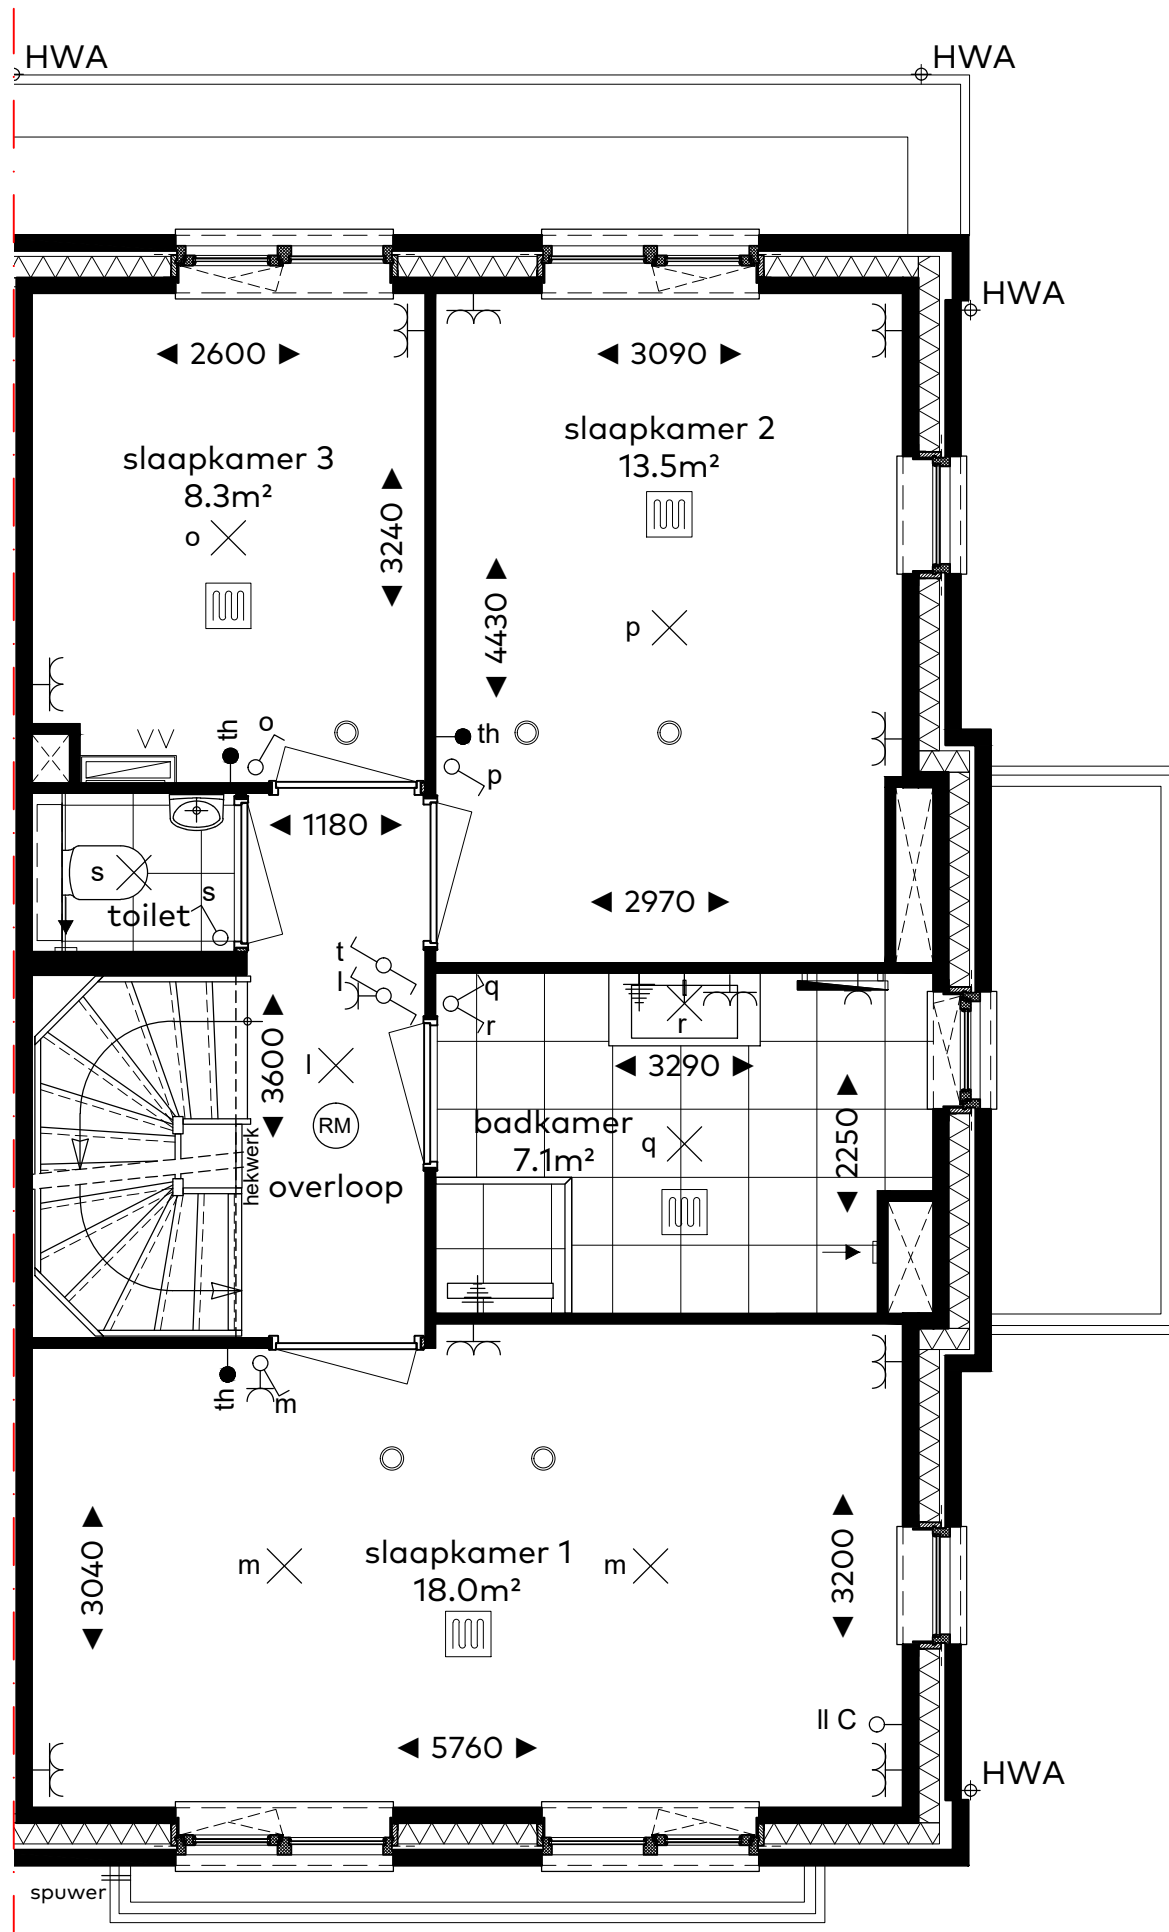

BOUWNUMMER 08
WONINGTYPE E2 sp., BLOK 2

BOUWNUMMER 08

Woningtype E2 sp.

Schaal : 1:50
Datum : 5 juni 2020
Formaat : A3

CAPHORN

THUIS AAN DE VLIET

Sedos

VAN RIJN BOUW

BOUWNUMMER 08

Begane grond

Schaal : 1:50
 Datum : 5 juni 2020
 Formaat : A3

CAPHORN

THUIS AAN DE VLIET

Sedos

VAN RHJN BOUW

schaal 1:50

BOUWNUMMER 08

Eerste verdieping

Schaal : 1:50
 Datum : 5 juni 2020
 Formaat : A3

CAPHORN

THUIS AAN DE VLIET

Sedos

VAN RHJN BOUW

schaal 1:50