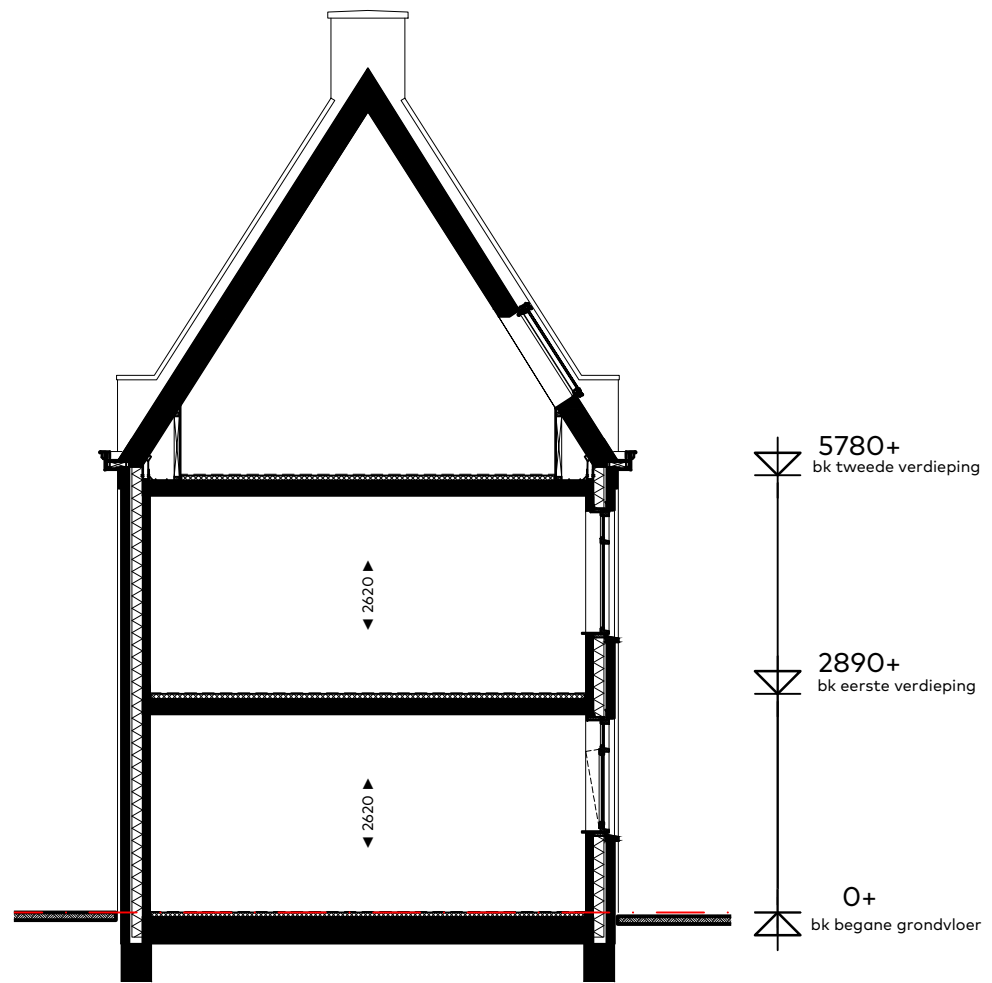

schaal 1:100

BOUWNUMMER 08

Principe doorsnede

Schaal : 1:100
Datum : 5 juni 2020
Formaat : A3

CAPHORN

THUIS AAN DE VLIET

Sedos

VAN RIJN BOUW