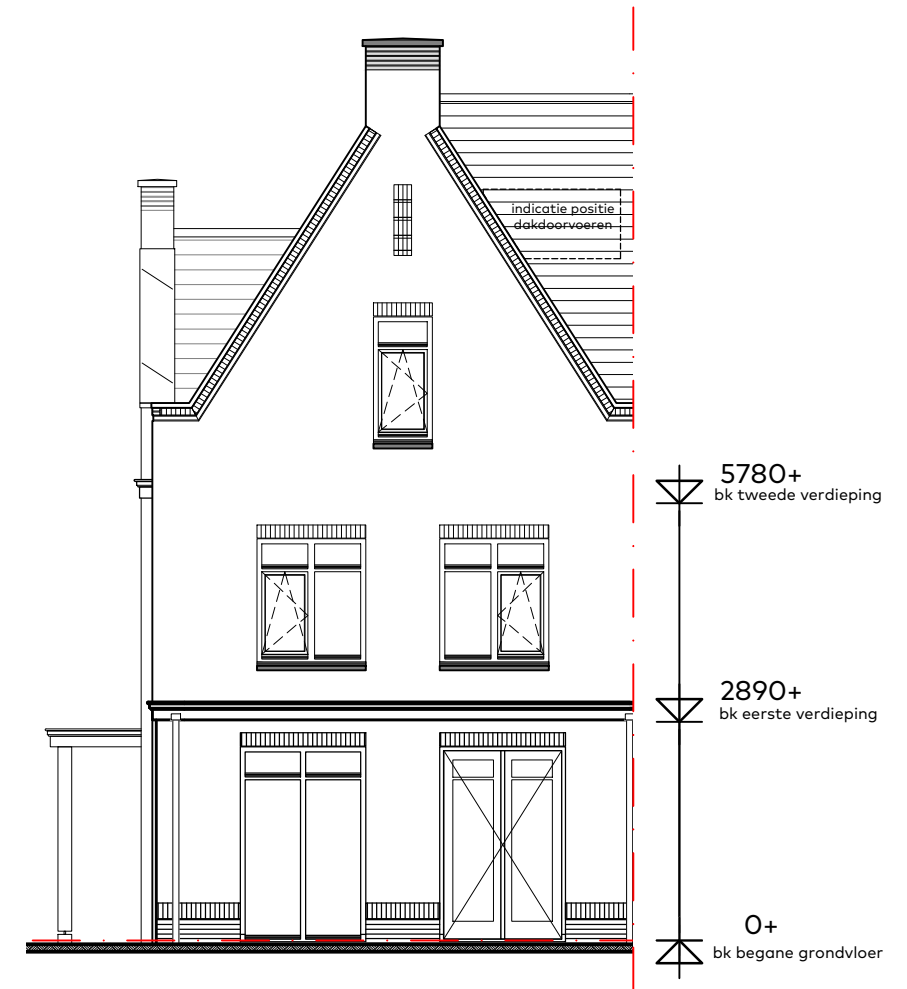

BOUWNUMMER 08
WONINGTYPE E2 sp., BLOK 2

BOUWNUMMER 08

Woningtype E2 sp.

Schaal : 1:50
Datum : 5 juni 2020
Formaat : A3

CAPHORN

THUIS AAN DE VLIET

Sedos

VAN RIJN BOUW

BOUWNUMMER 08

Eerste verdieping

Schaal : 1:50
 Datum : 5 juni 2020
 Formaat : A3

CAPHORN

THUIS AAN DE VLIET

Sedos

VAN RHJN BOUW

schaal 1:50

BOUWNUMMER 08 Zolder

Schaal : 1:50
 Datum : 5 juni 2020
 Formaat : A3

CAPHORN
 THUIS AAN DE VLIET

Sedos VAN RHIJN BOUW

schaal 1:100

BOUWNUMMER 08 Voorgevel en achtergevel

Schaal : 1:100
 Datum : 5 juni 2020
 Formaat : A3