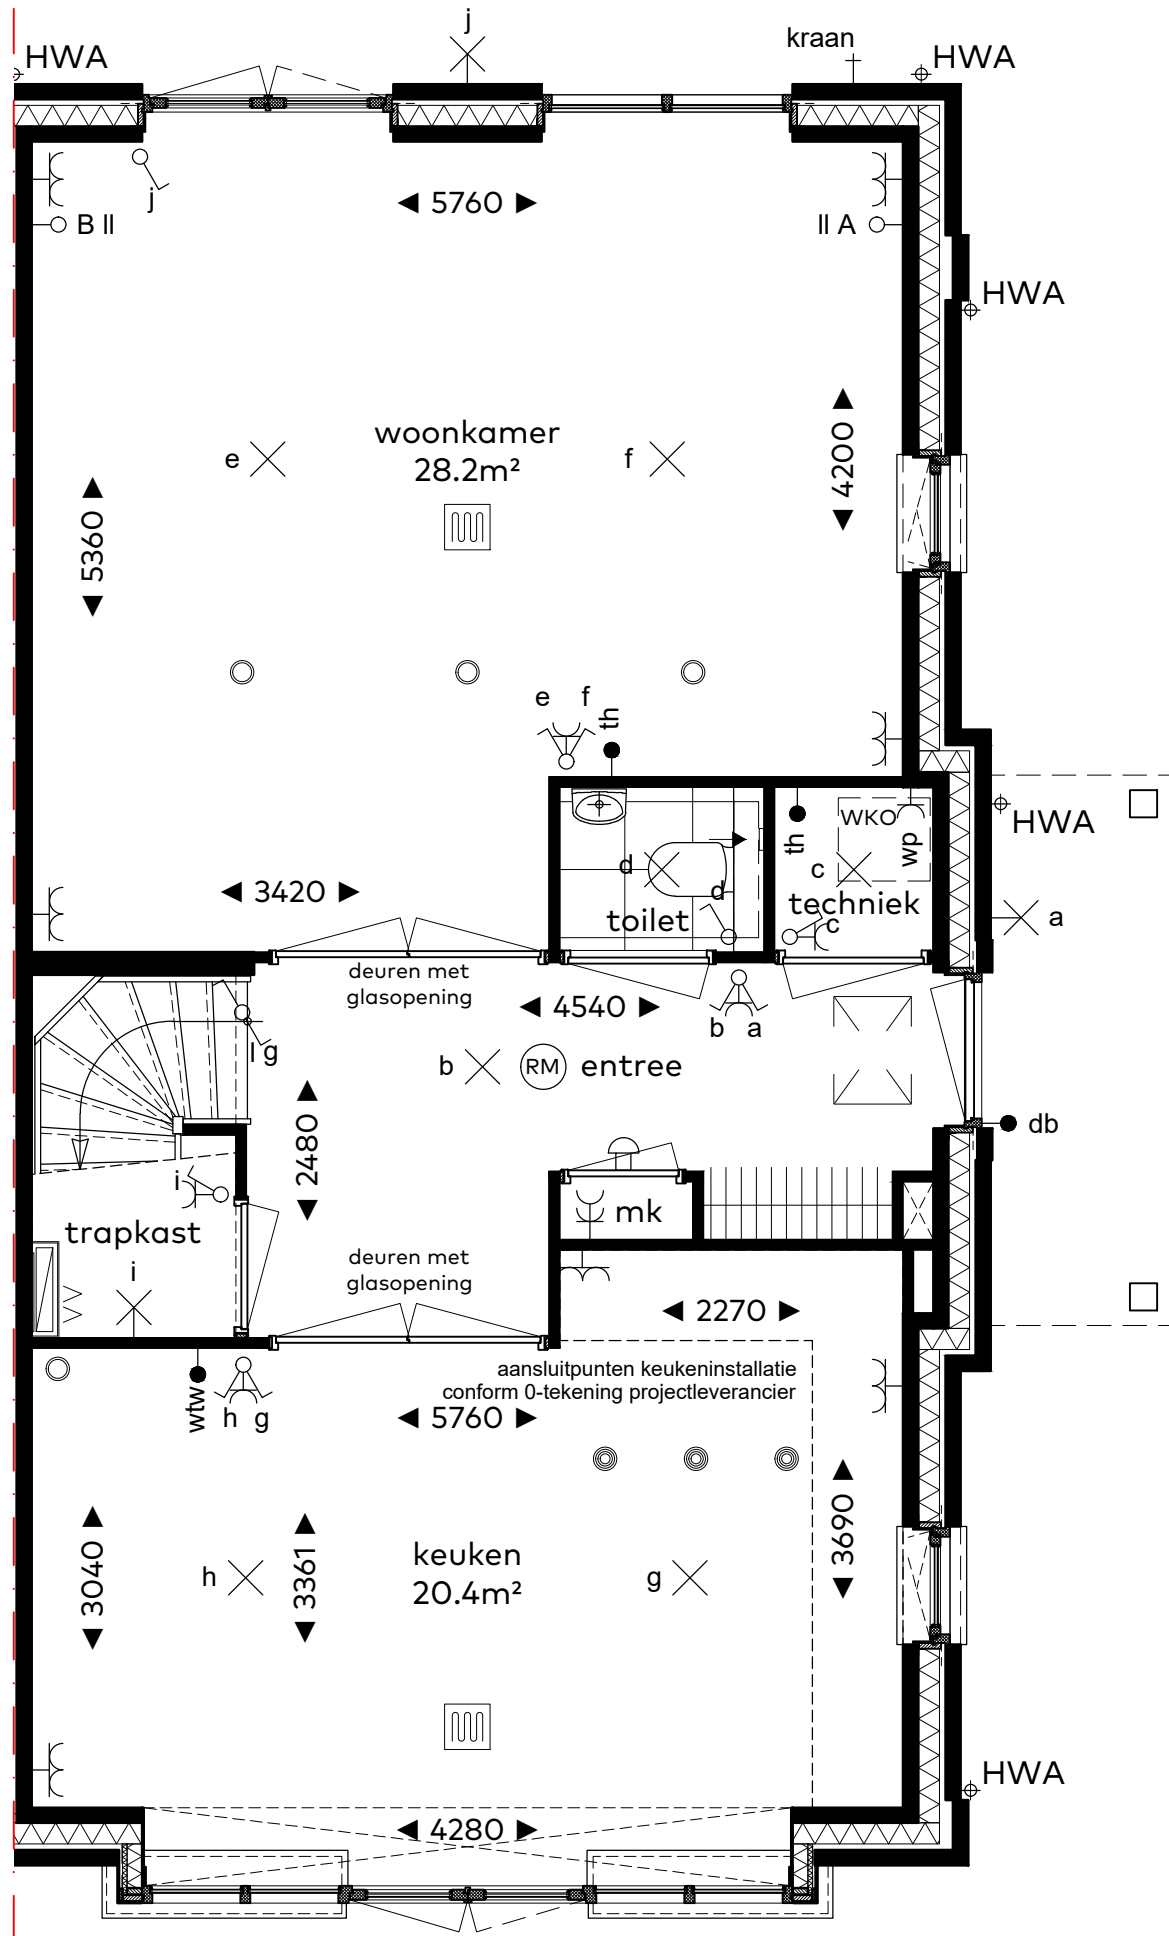

BOUWNUMMER 08
WONINGTYPE E2 sp., BLOK 2

BOUWNUMMER 08

Woningtype E2 sp.

Schaal : 1:50
Datum : 5 juni 2020
Formaat : A3

CAPHORN

THUIS AAN DE VLIET

Sedos

VAN RIJN BOUW

renvooi

algemeen (indien van toepassing)

	plafond lichtpunt		woningentree
	wand lichtpunt		vloerverwarming
	wand lichtpunt met armatuur		radiator (elektrisch)
	rookmelder		centraal aardingspunt
	wisselschakelaar		opstelplaats
	enkele schakelaar	wtw	warmteterugwin-ventilatie installatie
	dubbele schakelaar	wp	warmtepomp
	enkele w.c.d. met randaarde	wm	wasmachine
	dubbele w.c.d. met randaarde	kk	koelkast
	dubbele w.c.d. met randaarde, opbouw	cm	combi-magnetron
	loze leiding, enkele inbouwdoos	ak	afzuigkap
	aansluiting bedraad, enkele inbouwdoos	ek	elektrisch kooktoestel
	deurbel	vw	vaatwasser
	schel	boi	boiler
	afvoerpunt mechanische ventilatie aantal en positie door installateur	th	thermostaat
	afvoerpunt mechanische ventilatie wand aantal en positie door installateur	ss	schemerschakelaar
	toevoerpunt mechanische ventilatie aantal en positie door installateur	hwa	hemelwaterafvoer
	toevoerpunt mechanische ventilatie wand aantal en positie door installateur		kruipluik
			bedieningsschakelaar vloerverwarming
			bedieningsschakelaar ventilatie
			vorstvrije buitenkraan
			verdeler vloerverwarming positie door installateur eerst te openen deur

BOUWNUMMER 08

Renvooi

Schaal : 1:50
Datum : 5 juni 2020
Formaat : A3

CAPHORN

THUIS AAN DE VLIET

Sedos

VAN RIJN BOUW

schaal 1:50

BOUWNUMMER 08

Begane grond

Schaal : 1:50
 Datum : 5 juni 2020
 Formaat : A3

CAPHORN

THUIS AAN DE VLIET

Sedos

VAN RHJN BOUW

schaal 1:50