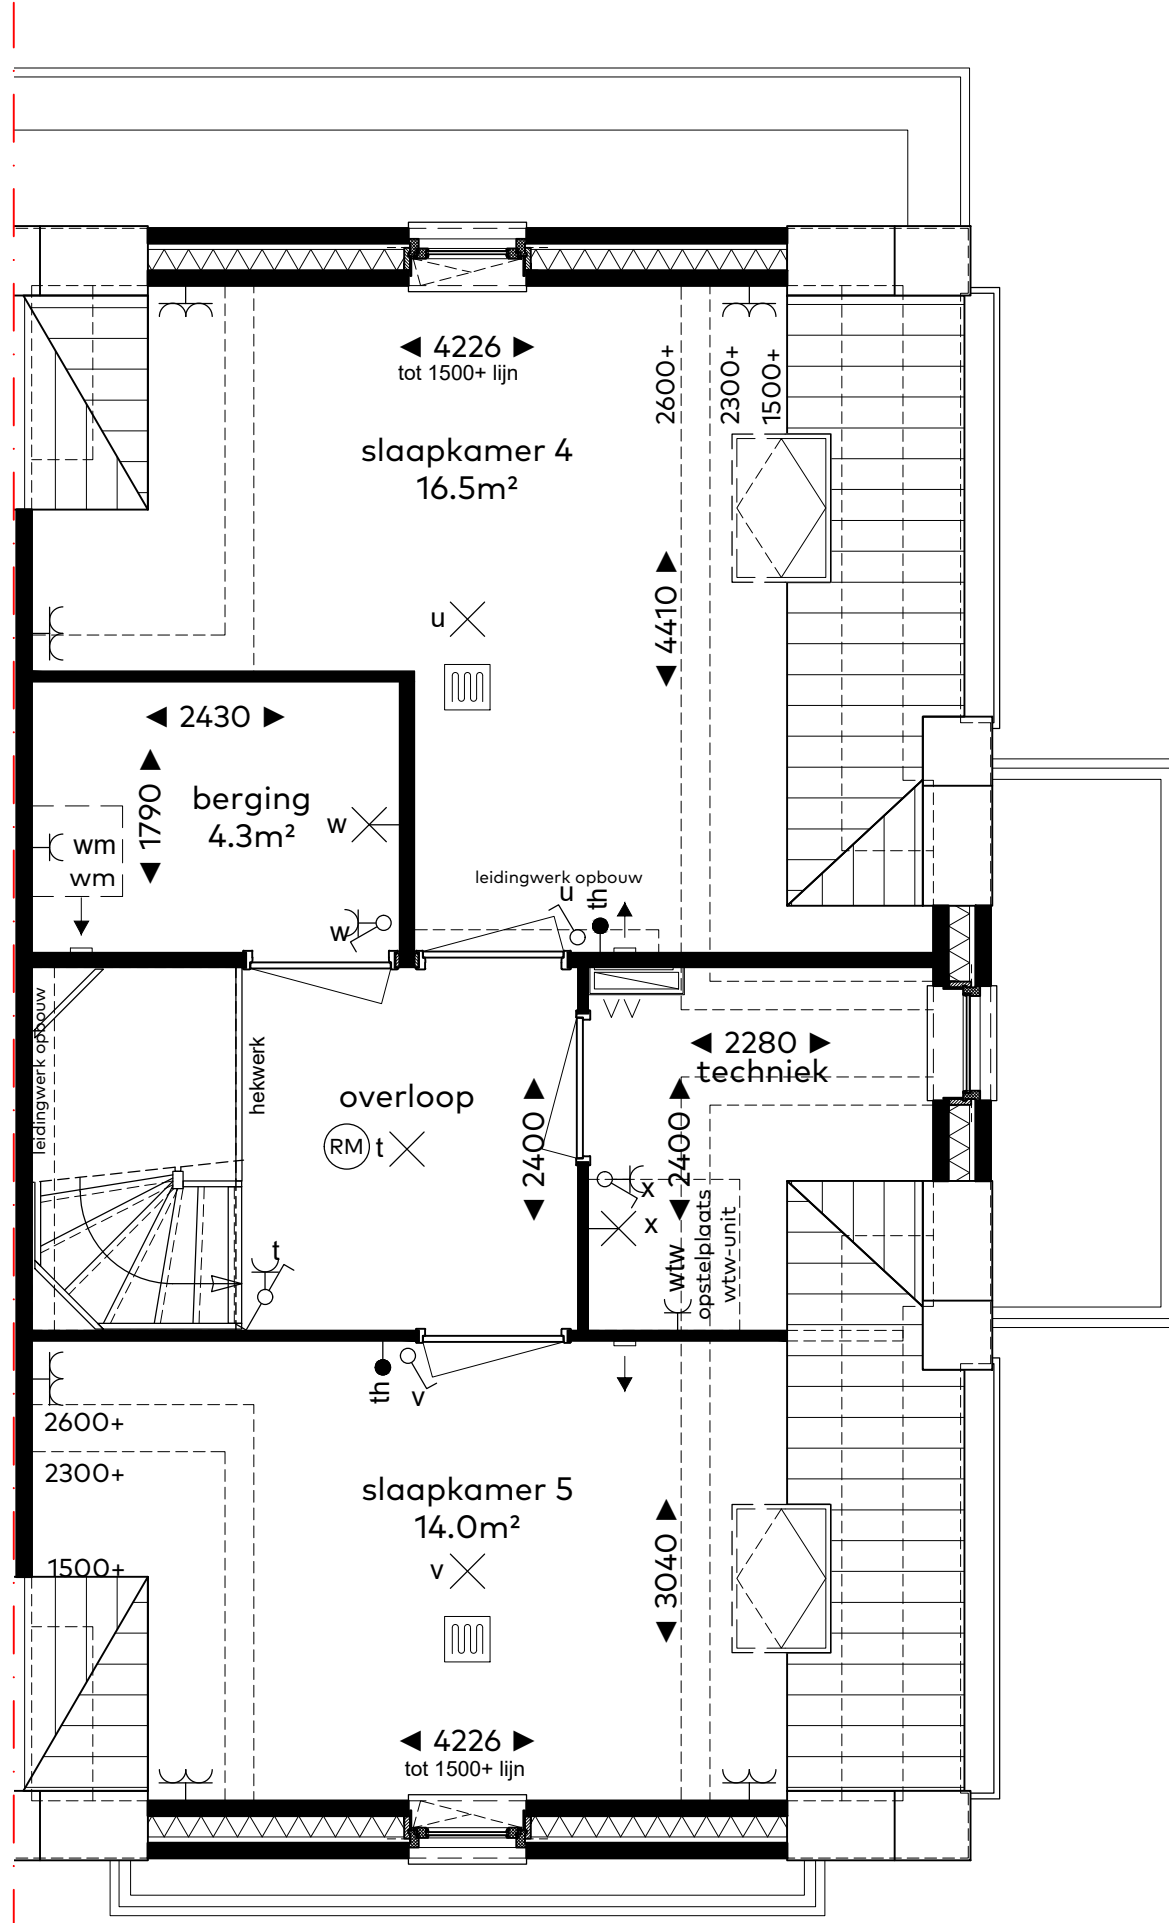

BOUWNUMMER 08
WONINGTYPE E2 sp., BLOK 2

BOUWNUMMER 08

Woningtype E2 sp.

Schaal : 1:50
Datum : 5 juni 2020
Formaat : A3

CAPHORN

THUIS AAN DE VLIET

Sedos

VAN RIJN BOUW

BOUWNUMMER 08

Begane grond

Schaal : 1:50
 Datum : 5 juni 2020
 Formaat : A3

CAPHORN

THUIS AAN DE VLIET

Sedos

VAN RHJN BOUW

schaal 1:50

BOUWNUMMER 08

Eerste verdieping

Schaal : 1:50
 Datum : 5 juni 2020
 Formaat : A3

CAPHORN

THUIS AAN DE VLIET

Sedos

VAN RHJN BOUW

schaal 1:50

BOUWNUMMER 08 Zolder

Schaal : 1:50
 Datum : 5 juni 2020
 Formaat : A3

CAPHORN
 THUIS AAN DE VLIET

Sedos VAN RHIJN BOUW

schaal 1:100

BOUWNUMMER 08 Voorgevel en achtergevel

Schaal : 1:100
 Datum : 5 juni 2020
 Formaat : A3