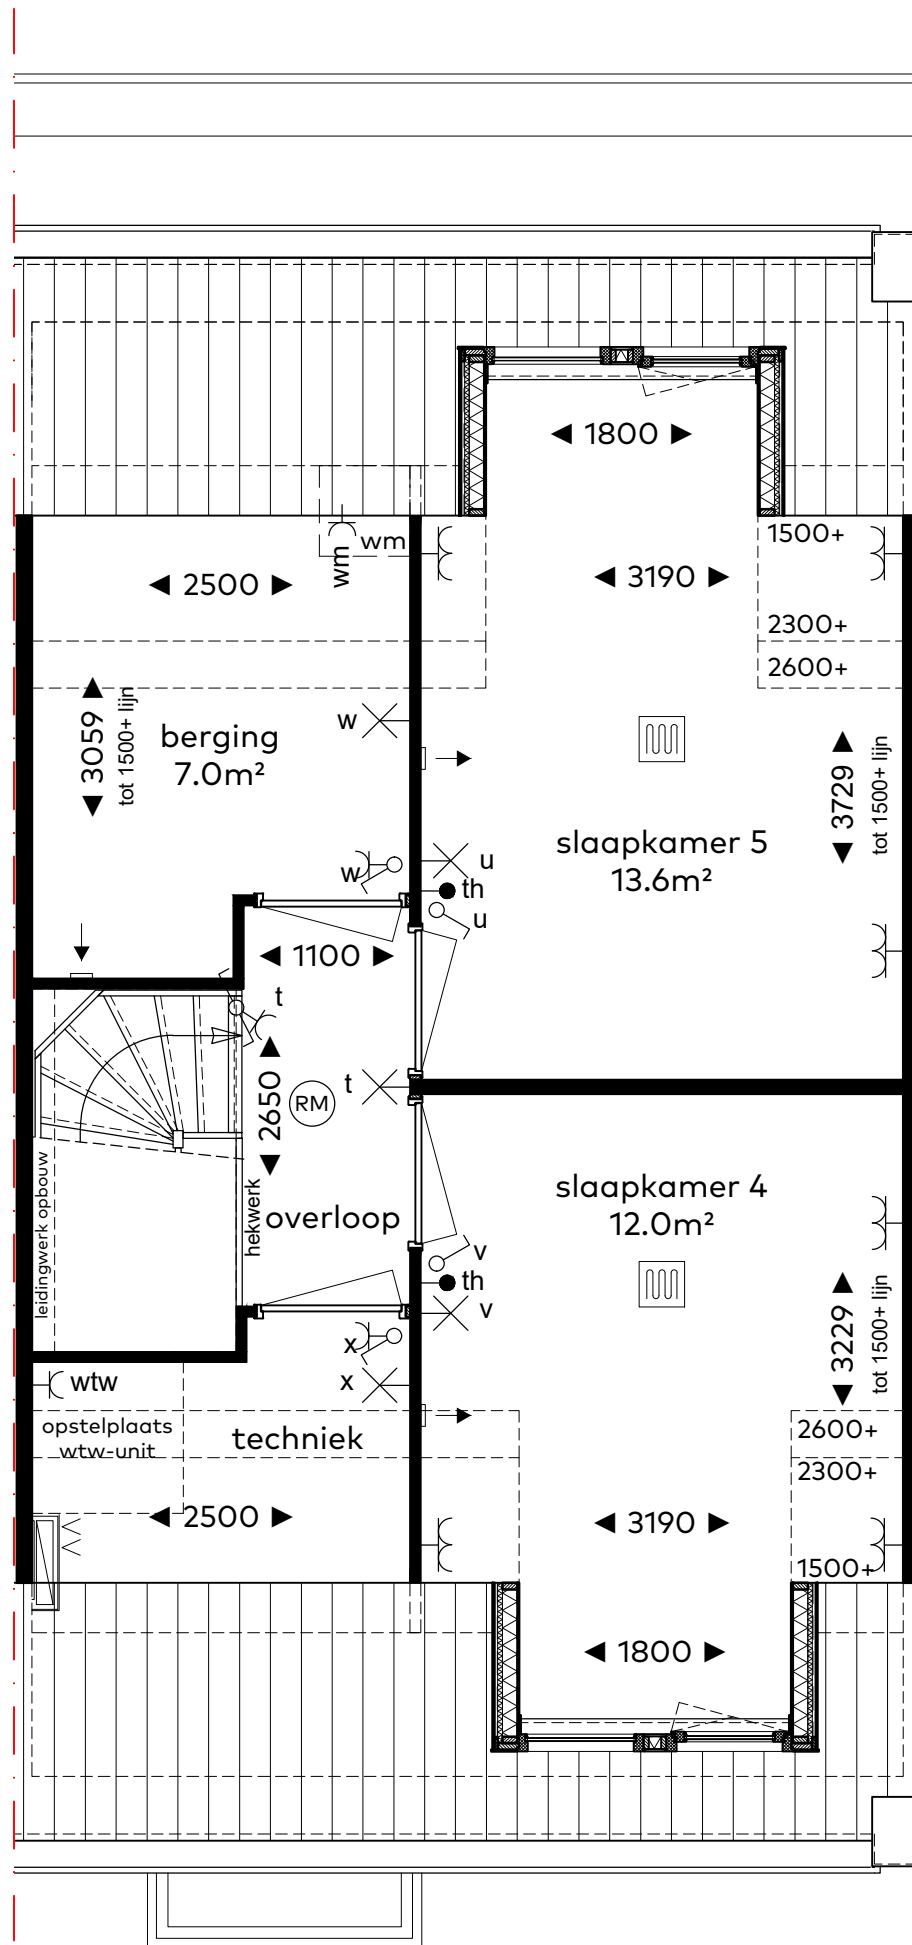

BOUWNUMMER 09
WONINGTYPE E, BLOK 2

BOUWNUMMER 09

Woningtype E

Schaal : 1:50
Datum : 5 juni 2020
Formaat : A3

CAPHORN

THUIS AAN DE VLIET

Sedos

VAN RIJN BOUW

BOUWNUMMER 09

Begane grond

Schaal : 1:50
 Datum : 5 juni 2020
 Formaat : A3

CAPHORN

THUIS AAN DE VLIET

Sedos

VAN RHJN BOUW

schaal 1:50

BOUWNUMMER 09

Eerste verdieping

Schaal : 1:50
Datum : 5 juni 2020
Formaat : A3

CAPHORN

THUIS AAN DE VLIET

Sedos

VAN RHJN BOUW

schaal 1:50

BOUWNUMMER 09

Zolder

Schaal : 1:50
 Datum : 5 juni 2020
 Formaat : A3

CAPHORN

THUIS AAN DE VLIET

Sedos

VAN RHUJN BOUW

schaal 1:100