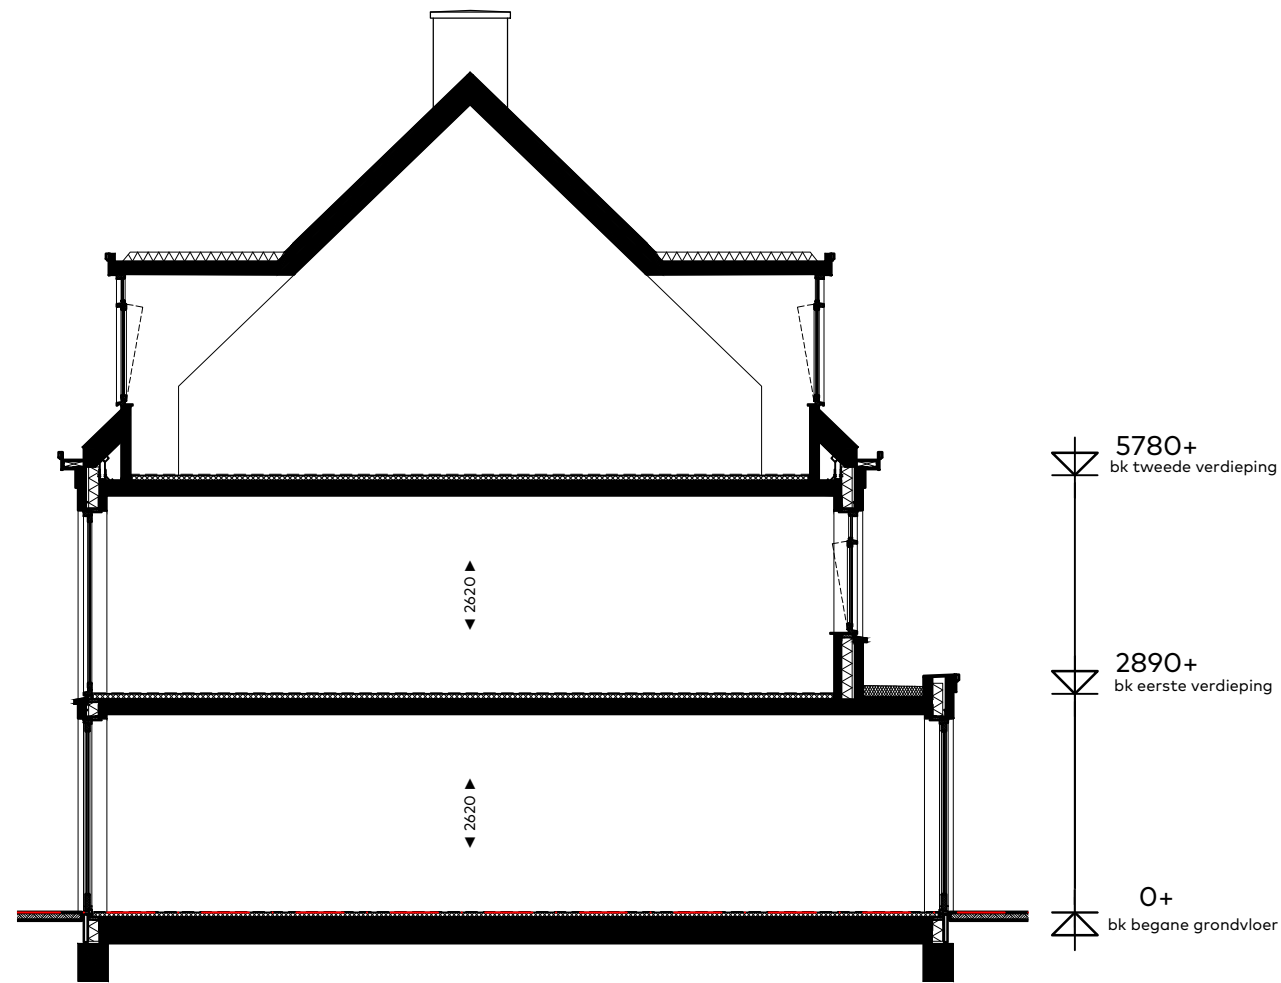

BOUWNUMMER 09 Voorgevel en achtergevel

Schaal : 1:100
 Datum : 5 juni 2020
 Formaat : A3

CAPHORN

THUIS AAN DE VLIET

Sedos

VAN RIJN BOUW

schaal 1:100

BOUWNUMMER 09 Principe doorsnede