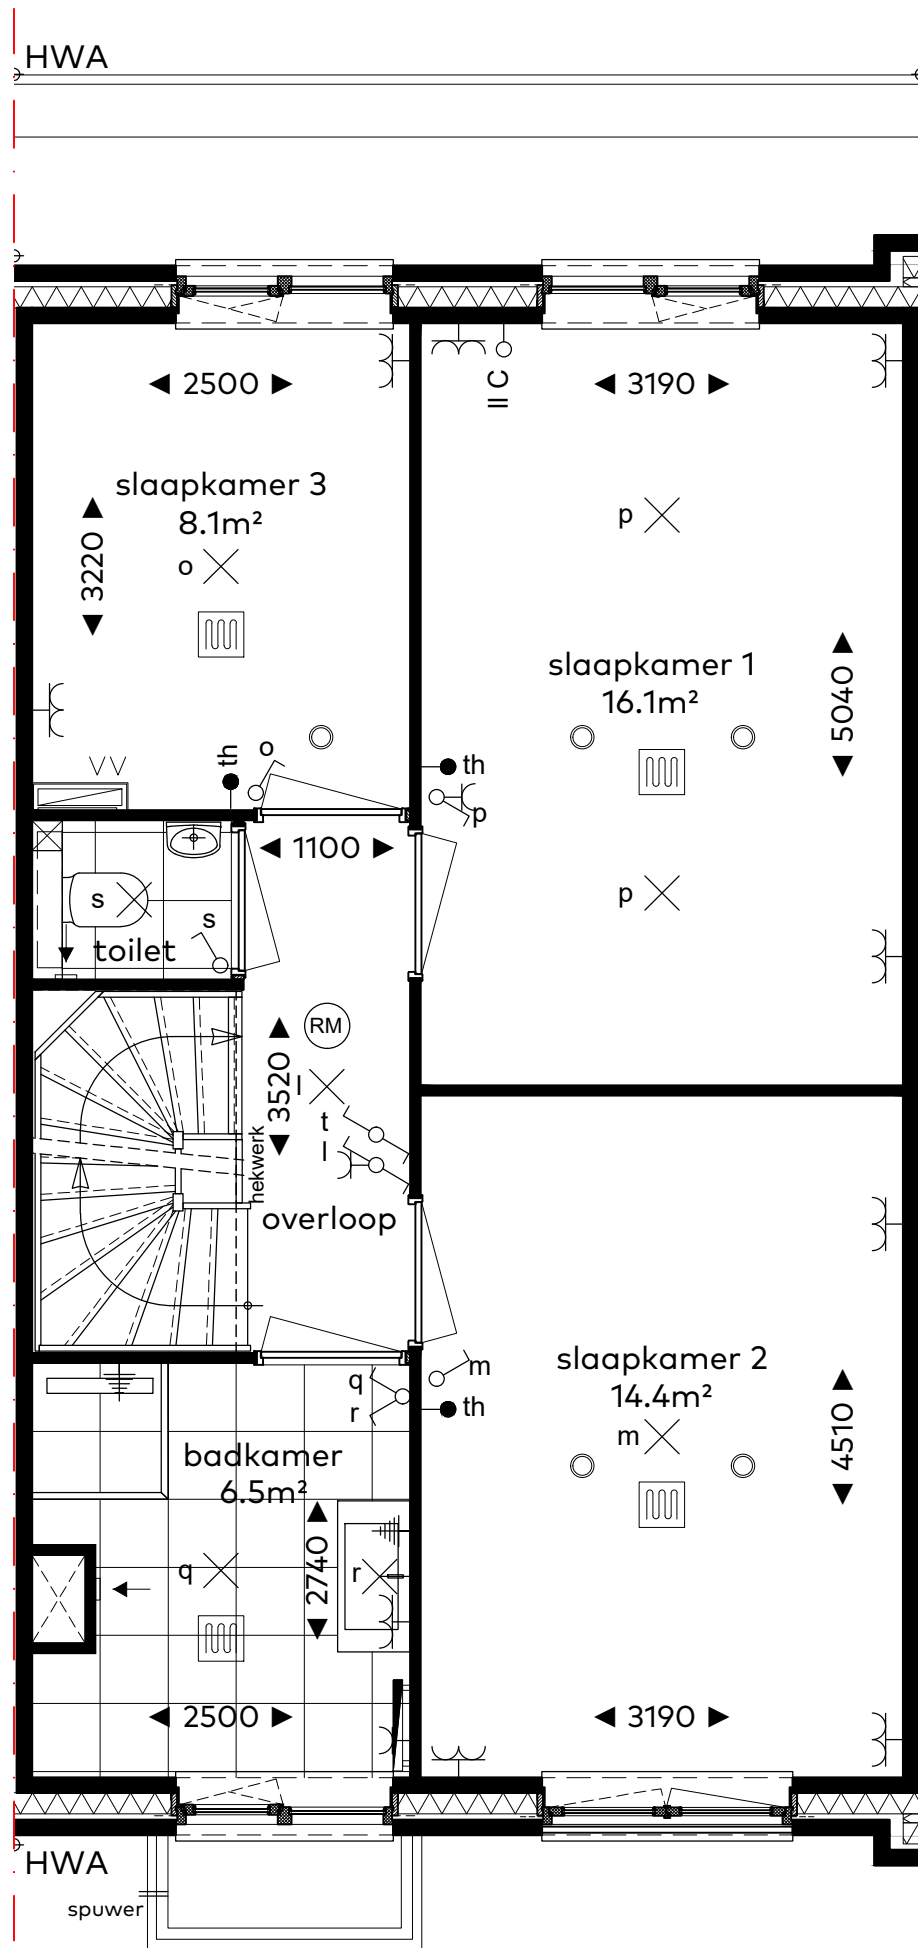

BOUWNUMMER 09
WONINGTYPE E, BLOK 2

BOUWNUMMER 09

Woningtype E

Schaal : 1:50
Datum : 5 juni 2020
Formaat : A3

CAPHORN

THUIS AAN DE VLIET

Sedos

VAN RIJN BOUW

renvooi

algemeen (indien van toepassing)

	plafond lichtpunt		woningentree
	wand lichtpunt		vloerverwarming
	wand lichtpunt met armatuur		radiator (elektrisch)
	rookmelder		centraal aardingspunt
	wisselschakelaar		opstelplaats
	enkele schakelaar	wtw	warmteterugwin-ventilatie installatie
	dubbele schakelaar	wp	warmtepomp
	enkele w.c.d. met randaarde	wm	wasmachine
	dubbele w.c.d. met randaarde	kk	koelkast
	dubbele w.c.d. met randaarde, opbouw	cm	combi-magnetron
	loze leiding, enkele inbouwdoos	ak	afzuigkap
	aansluiting bedraad, enkele inbouwdoos	ek	elektrisch kooktoestel
	deurbel	vw	vaatwasser
	deurbel	boi	boiler
	schel	th	thermostaat
	afvoerpunt mechanische ventilatie aantal en positie door installateur	ss	schemerschakelaar
	afvoerpunt mechanische ventilatie wand aantal en positie door installateur	hwa	hemelwaterafvoer
	toevoerpunt mechanische ventilatie aantal en positie door installateur		kruipluik
	toevoerpunt mechanische ventilatie wand aantal en positie door installateur		bedieningsschakelaar vloerverwarming
			bedieningsschakelaar ventilatie
			vorstvrije buitenkraan
			verdeler vloerverwarming positie door installateur eerst te openen deur

BOUWNUMMER 09

Begane grond

Schaal : 1:50
 Datum : 5 juni 2020
 Formaat : A3

CAPHORN

THUIS AAN DE VLIET

Sedos

VAN RHJN BOUW

schaal 1:50

BOUWNUMMER 09

Eerste verdieping

Schaal : 1:50
Datum : 5 juni 2020
Formaat : A3

CAPHORN

THUIS AAN DE VLIET

Sedos

VAN RHJN BOUW

schaal 1:50