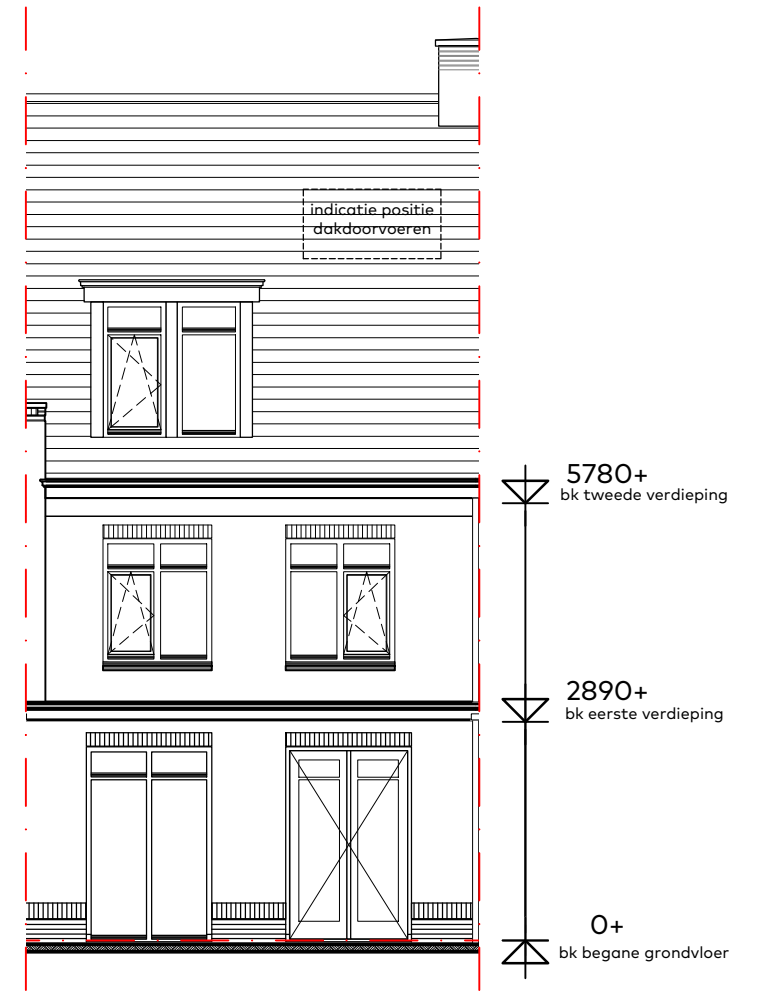

BOUWNUMMER 09

Zolder

Schaal : 1:50
 Datum : 5 juni 2020
 Formaat : A3

CAPHORN

THUIS AAN DE VLIET

Sedos

VAN RHUJN BOUW

schaal 1:100