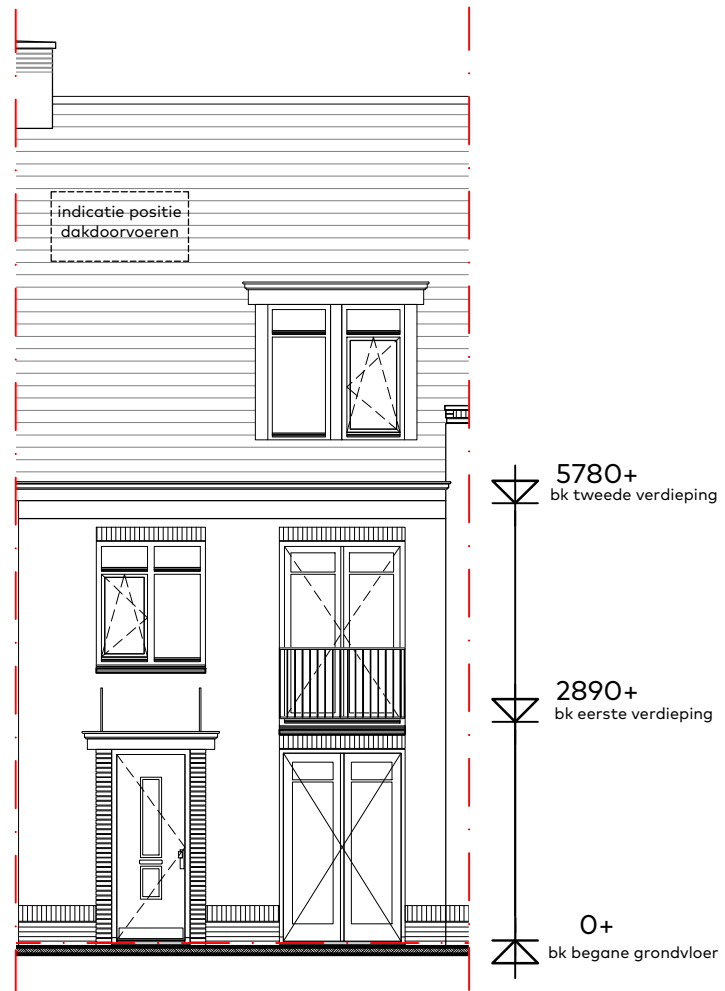

BOUWNUMMER 09

Zolder

Schaal : 1:50
 Datum : 5 juni 2020
 Formaat : A3

CAPHORN

THUIS AAN DE VLIET

Sedos

VAN RHUJN BOUW

schaal 1:100