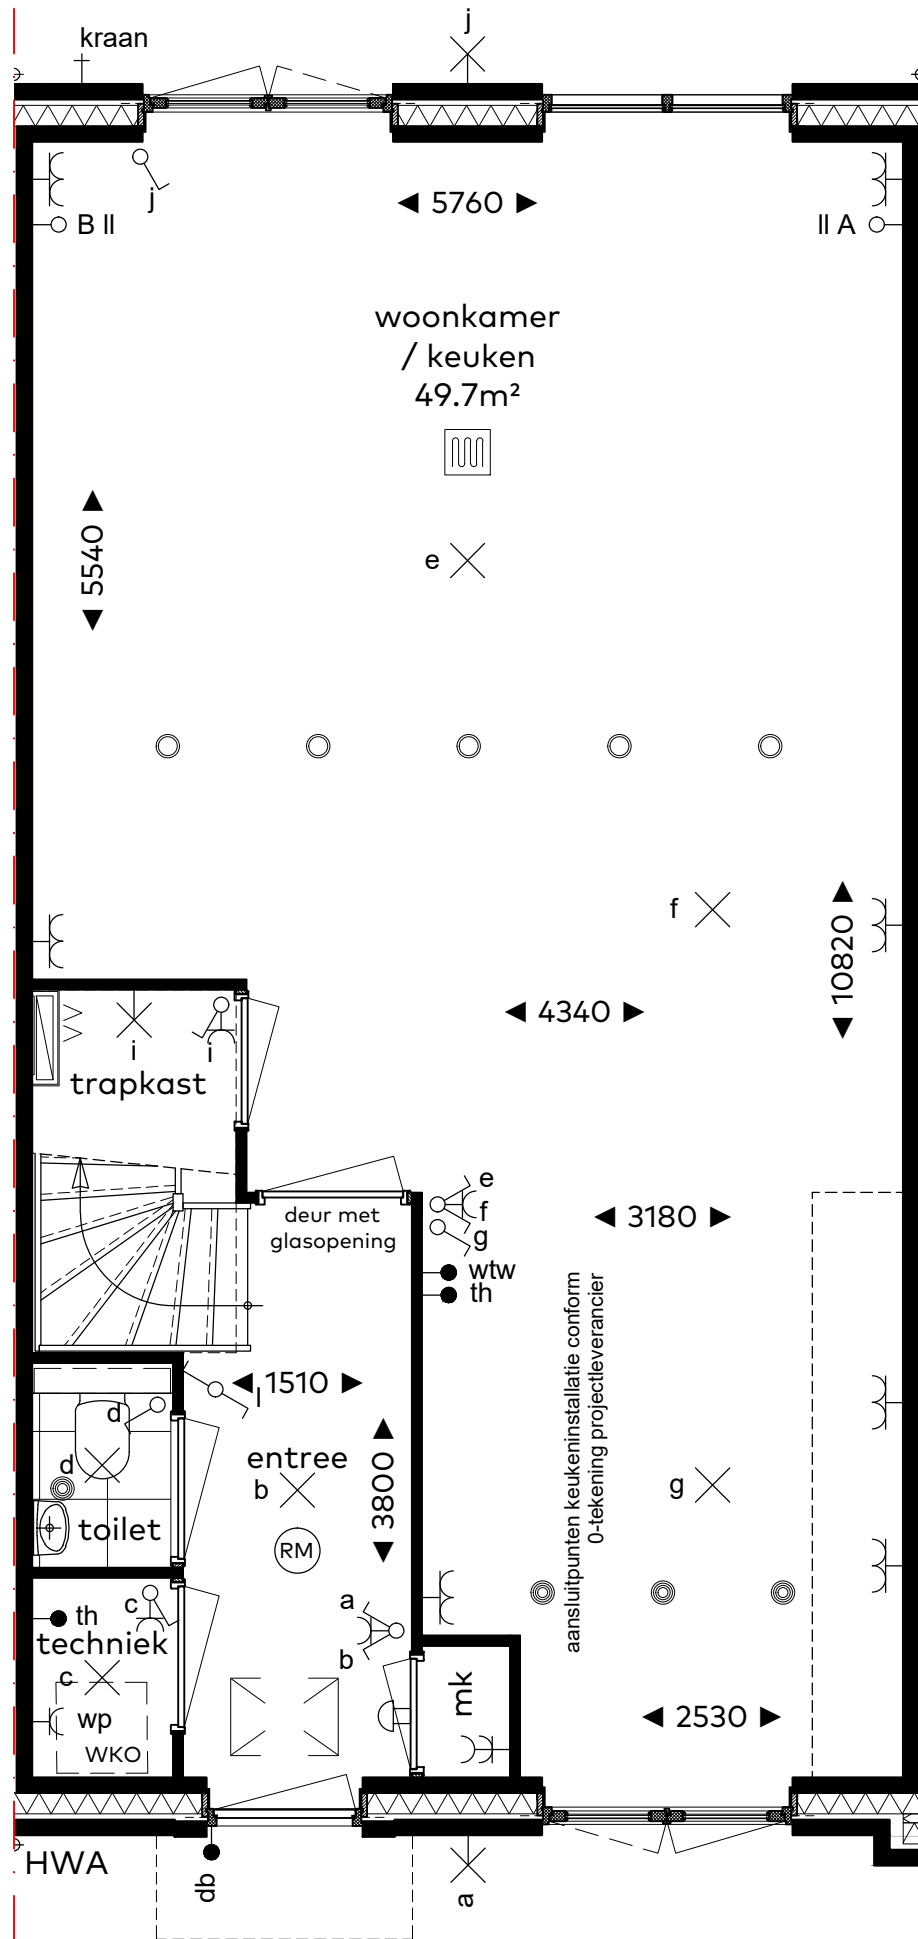

BOUWNUMMER 09
WONINGTYPE E, BLOK 2

BOUWNUMMER 09

Woningtype E

Schaal : 1:50
Datum : 5 juni 2020
Formaat : A3

CAPHORN

THUIS AAN DE VLIET

Sedos

VAN RIJN BOUW

renvooi

algemeen (indien van toepassing)

	plafond lichtpunt		woningentree
	wand lichtpunt		vloerverwarming
	wand lichtpunt met armatuur		radiator (elektrisch)
	rookmelder		centraal aardingspunt
	wisselschakelaar		opstelplaats
	enkele schakelaar	wtw	warmteterugwin-ventilatie installatie
	dubbele schakelaar	wp	warmtepomp
	enkele w.c.d. met randaarde	wm	wasmachine
	dubbele w.c.d. met randaarde	kk	koelkast
	dubbele w.c.d. met randaarde, opbouw	cm	combi-magnetron
	loze leiding, enkele inbouwdoos	ak	afzuigkap
	aansluiting bedraad, enkele inbouwdoos	ek	elektrisch kooktoestel
	deurbel	vw	vaatwasser
	deurbel	boi	boiler
	schel	th	thermostaat
	afvoerpunt mechanische ventilatie aantal en positie door installateur	ss	schemerschakelaar
	afvoerpunt mechanische ventilatie wand aantal en positie door installateur	hwa	hemelwaterafvoer
	toevoerpunt mechanische ventilatie aantal en positie door installateur		kruipluik
	toevoerpunt mechanische ventilatie wand aantal en positie door installateur		bedieningsschakelaar vloerverwarming
			bedieningsschakelaar ventilatie
			vorstvrije buitenkraan
			verdeler vloerverwarming positie door installateur eerst te openen deur

BOUWNUMMER 09

Renvooi

Schaal : 1:50
Datum : 5 juni 2020
Formaat : A3

CAPHORN

THUIS AAN DE VLIET

 Sedos

 VAN RHIJN BOUW

schaal 1:50

BOUWNUMMER 09

Begane grond

Schaal : 1:50
 Datum : 5 juni 2020
 Formaat : A3

CAPHORN

THUIS AAN DE VLIET

Sedos

VAN RHJN BOUW

schaal 1:50