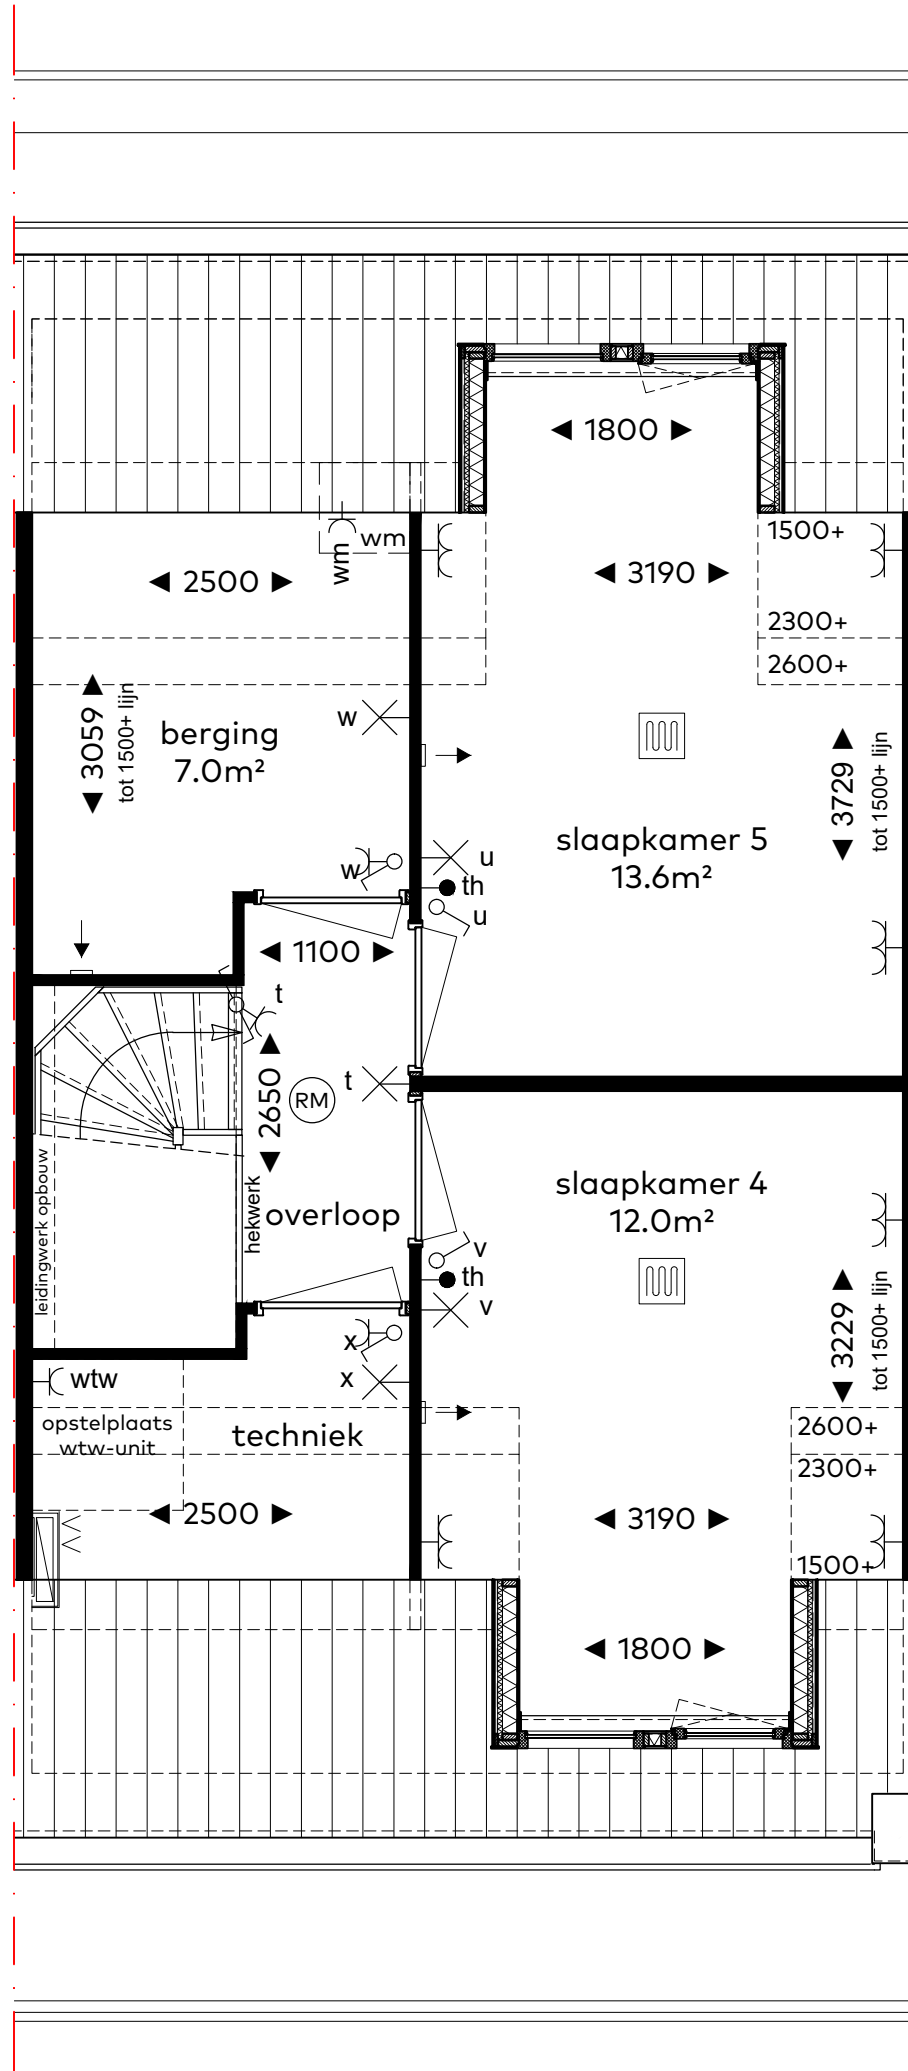

BOUWNUMMER 12
WONINGTYPE E', BLOK 2

BOUWNUMMER 12

Woningtype E'

Schaal : 1:50
Datum : 5 juni 2020
Formaat : A3

CAPHORN

THUIS AAN DE VLIET

Sedos

VAN RIJN BOUW

BOUWNUMMER 12

Begane grond

Schaal : 1:50
 Datum : 5 juni 2020
 Formaat : A3

CAPHORN

THUIS AAN DE VLIET

Sedos

VAN RHJN BOUW

schaal 1:50

BOUWNUMMER 12

Eerste verdieping

Schaal : 1:50
Datum : 5 juni 2020
Formaat : A3

CAPHORN

THUIS AAN DE VLIET

Sedos

VAN RHJN BOUW

schaal 1:50

BOUWNUMMER 12

Zolder

Schaal : 1:50
 Datum : 5 juni 2020
 Formaat : A3

CAPHORN

THUIS AAN DE VLIET

Sedos

VAN RHJN BOUW

schaal 1:100