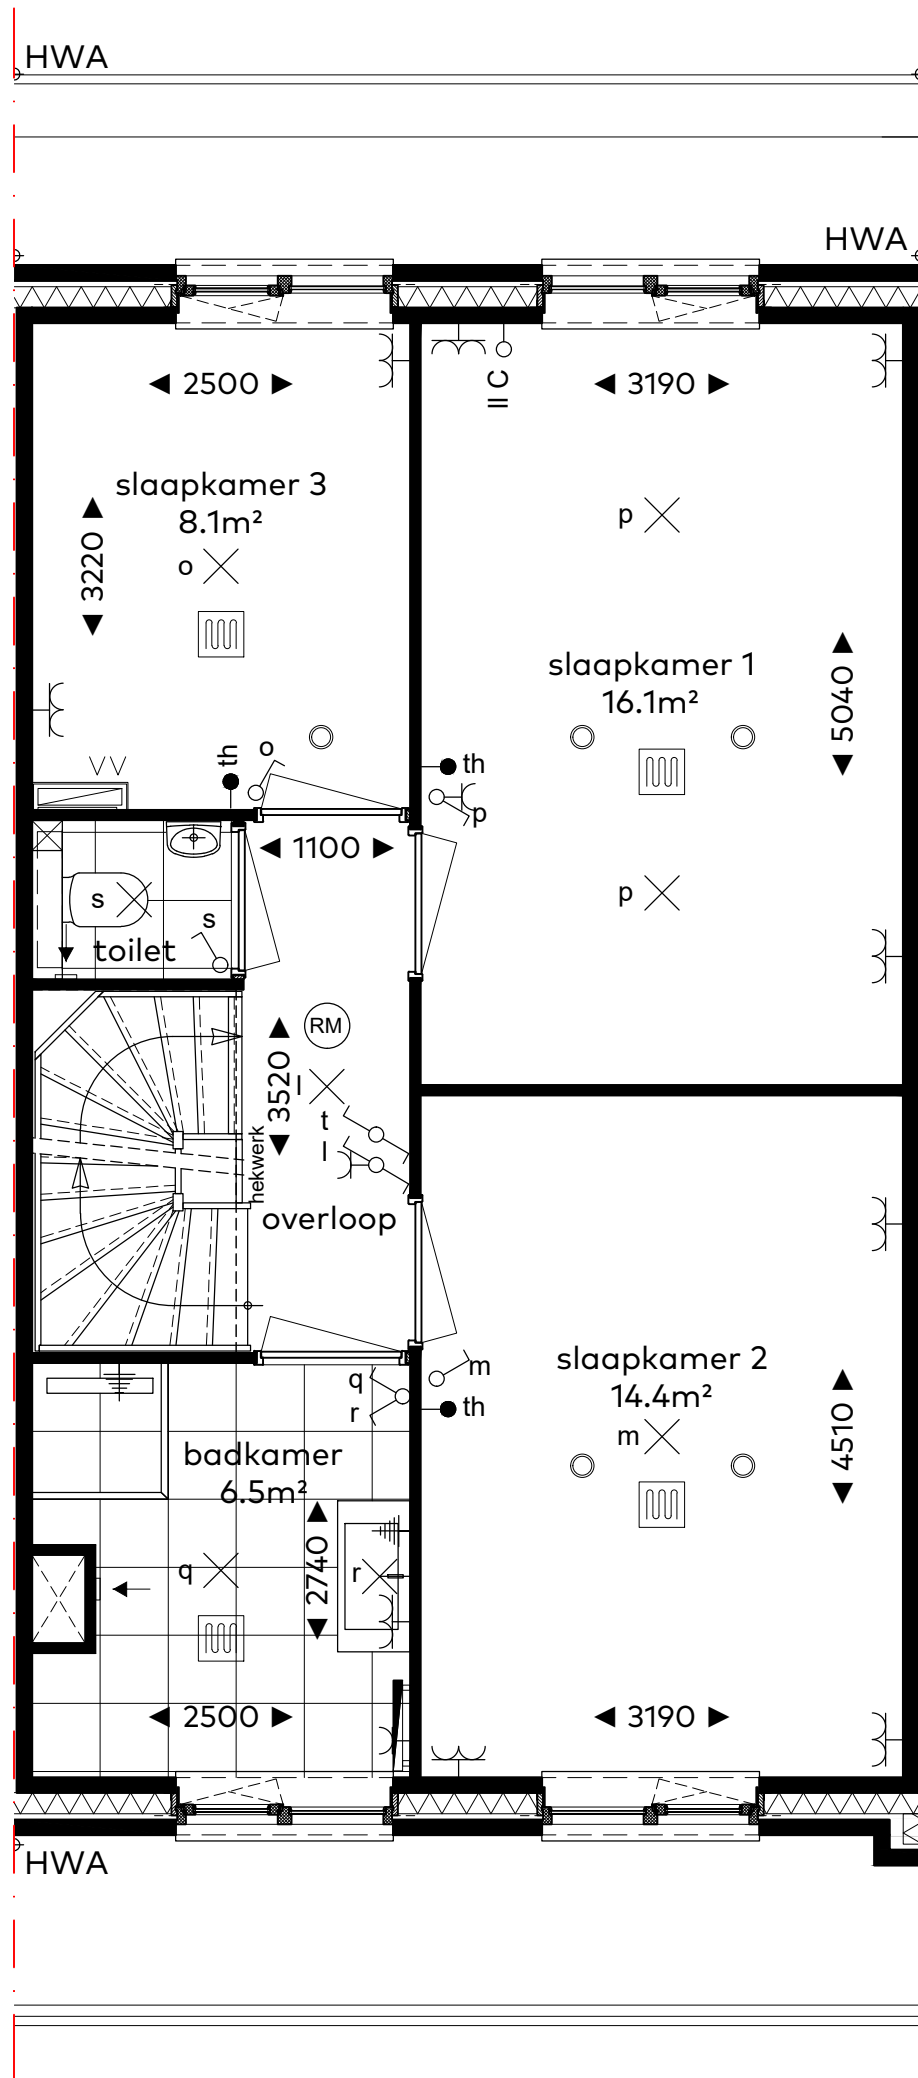

BOUWNUMMER 12
WONINGTYPE E', BLOK 2

BOUWNUMMER 12

Woningtype E'

Schaal : 1:50
Datum : 5 juni 2020
Formaat : A3

CAPHORN

THUIS AAN DE VLIET

Sedos

VAN RIJN BOUW

BOUWNUMMER 12

Renvooi

Schaal : 1:50
Datum : 5 juni 2020
Formaat : A3

CAPHORN

THUIS AAN DE VLIET

Sedos

VAN RIJN BOUW 

schaal 1:50

BOUWNUMMER 12

Begane grond

Schaal : 1:50
 Datum : 5 juni 2020
 Formaat : A3

CAPHORN

THUIS AAN DE VLIET

Sedos

VAN RHJN BOUW

schaal 1:50

BOUWNUMMER 12

Eerste verdieping

Schaal : 1:50
Datum : 5 juni 2020
Formaat : A3

CAPHORN

THUIS AAN DE VLIET

Sedos

VAN RHJN BOUW

schaal 1:50