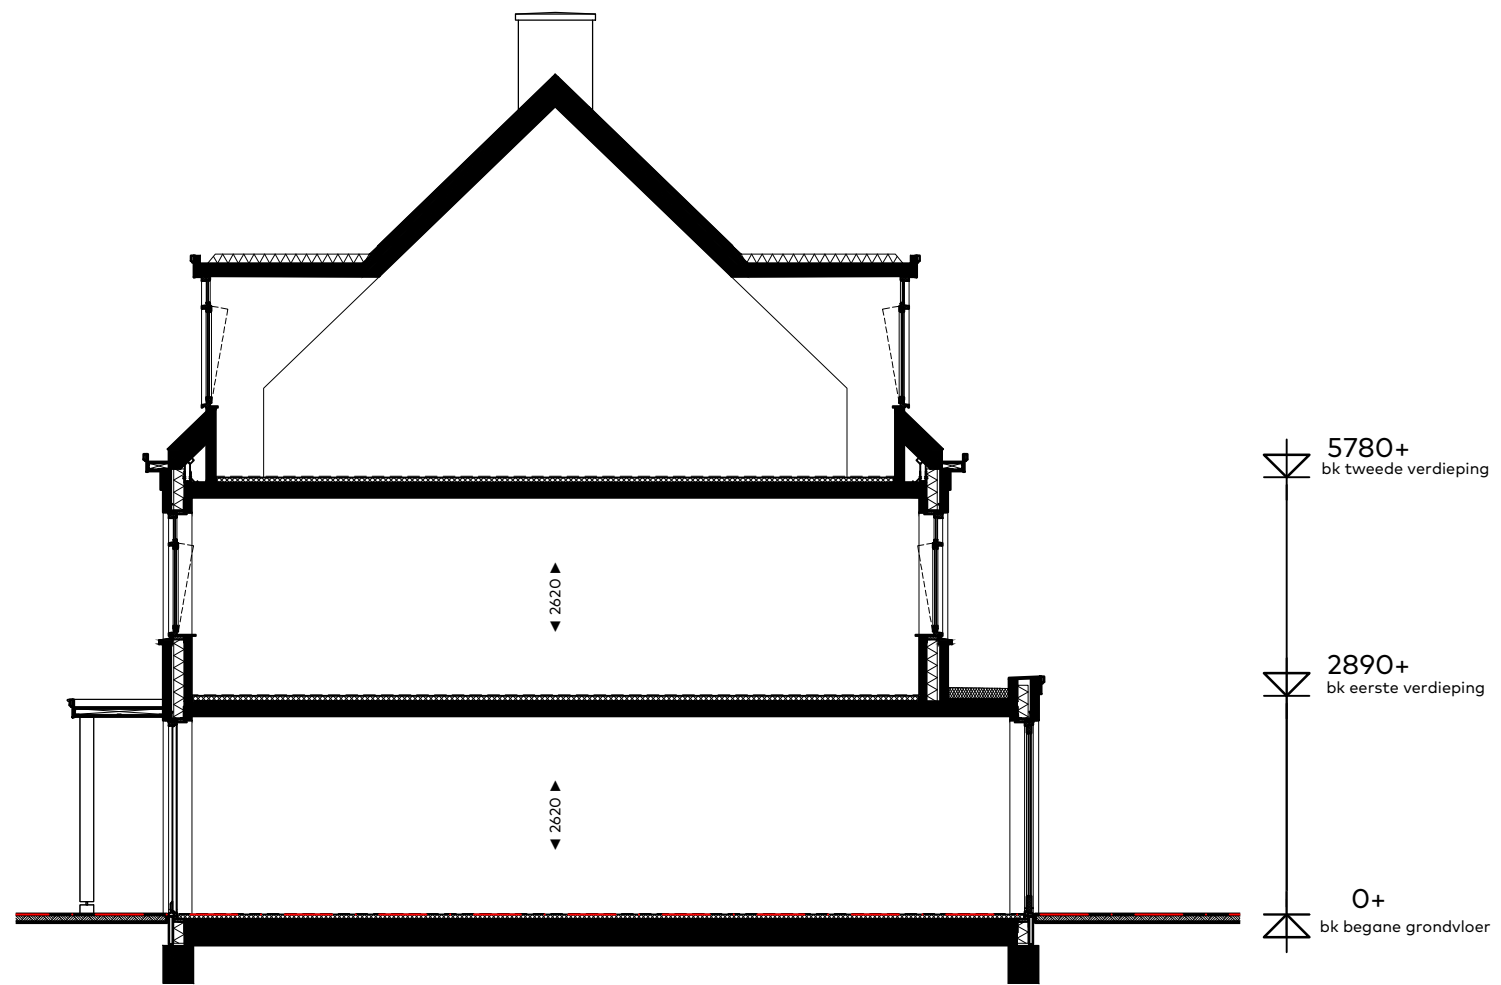

BOUWNUMMER 12

Voorgevel en achtergevel

Schaal : 1:100
 Datum : 5 juni 2020
 Formaat : A3

CAPHORN

THUIS AAN DE VLIET

Sedos

VAN RIJN BOUW

schaal 1:100

BOUWNUMMER 12

Principe doorsnede

Schaal : 1:100
 Datum : 5 juni 2020
 Formaat : A3

CAPHORN

THUIS AAN DE VLIET

Sedos

VAN RIJN BOUW