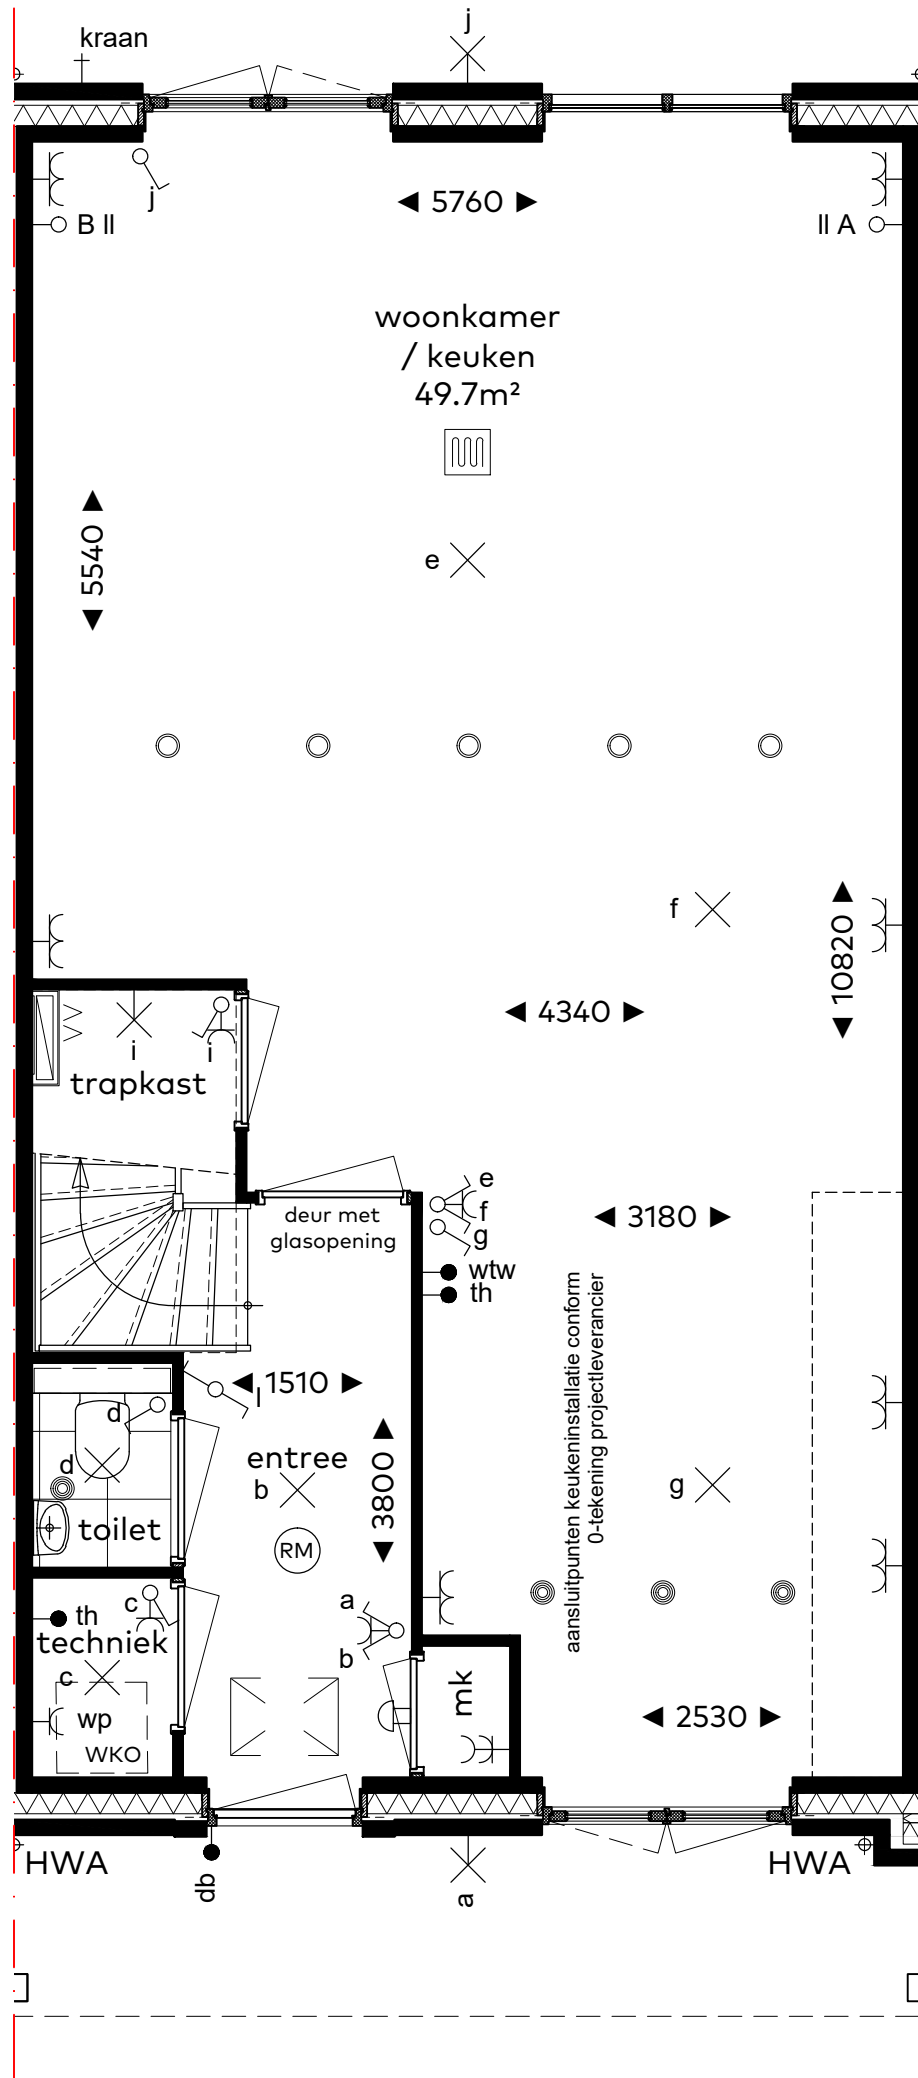

BOUWNUMMER 12
WONINGTYPE E', BLOK 2

BOUWNUMMER 12

Woningtype E'

Schaal : 1:50
Datum : 5 juni 2020
Formaat : A3

CAPHORN

THUIS AAN DE VLIET

Sedos

VAN RIJN BOUW

renvooi

algemeen (indien van toepassing)

	plafond lichtpunt		woningentree
	wand lichtpunt		vloerverwarming
	wand lichtpunt met armatuur		radiator (elektrisch)
	rookmelder		centraal aardingspunt
	wisselschakelaar		opstelplaats
	enkele schakelaar	wtw	warmteterugwin-ventilatie installatie
	dubbele schakelaar	wp	warmtepomp
	enkele w.c.d. met randaarde	wm	wasmachine
	dubbele w.c.d. met randaarde	kk	koelkast
	dubbele w.c.d. met randaarde, opbouw	cm	combi-magnetron
	loze leiding, enkele inbouwdoos	ak	afzuigkap
	aansluiting bedraad, enkele inbouwdoos	ek	elektrisch kooktoestel
	deurbel	vw	vaatwasser
	deurbel	boi	boiler
	deurbel	th	thermostaat
	deurbel	ss	schemerschakelaar
	deurbel	hwa	hemelwaterafvoer
	deurbel		kruipluik
	deurbel		bedieningsschakelaar vloerverwarming
	deurbel		bedieningsschakelaar ventilatie
	deurbel		vorstvrije buitenkraan
	deurbel		verdeler vloerverwarming
	deurbel		posities door installateur
	deurbel		eerst te openen deur

BOUWNUMMER 12

Renvooi

Schaal : 1:50
Datum : 5 juni 2020
Formaat : A3

CAPHORN

THUIS AAN DE VLIET

Sedos

VAN RIJN BOUW 

schaal 1:50

BOUWNUMMER 12

Begane grond

Schaal : 1:50
 Datum : 5 juni 2020
 Formaat : A3

CAPHORN

THUIS AAN DE VLIET

Sedos

VAN RHJN BOUW

schaal 1:50