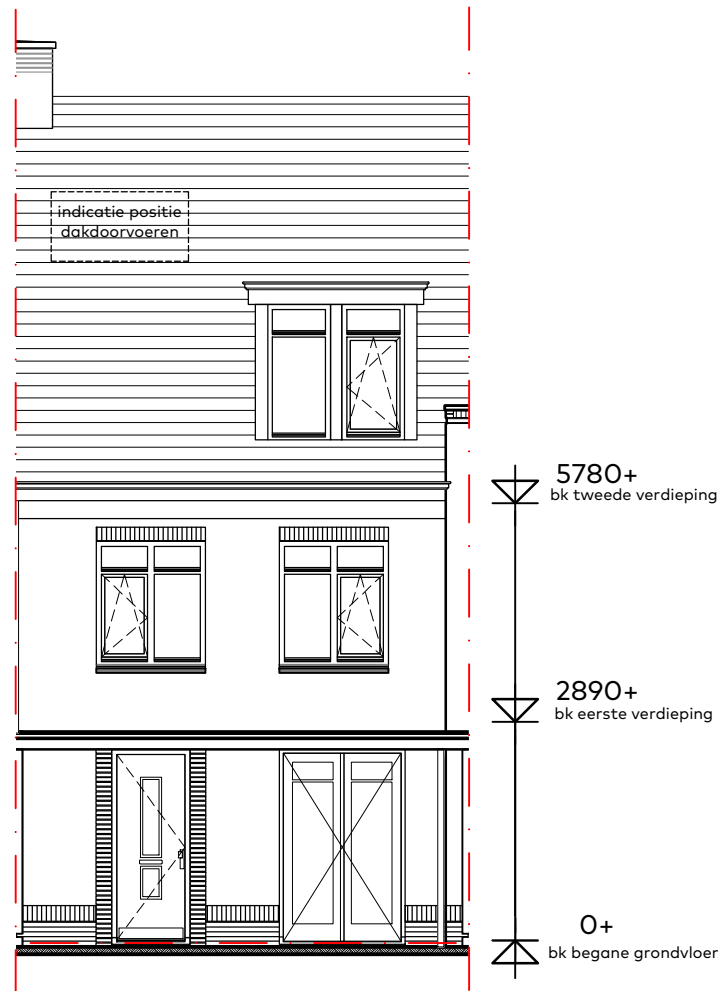

BOUWNUMMER 12

Zolder

Schaal : 1:50
 Datum : 5 juni 2020
 Formaat : A3

CAPHORN

THUIS AAN DE VLIET

Sedos

VAN RHJN BOUW

schaal 1:100

BOUWNUMMER 12

Voorgevel en achtergevel

Schaal : 1:100
 Datum : 5 juni 2020
 Formaat : A3

CAPHORN

THUIS AAN DE VLIET

Sedos

VAN RIJN BOUW

schaal 1:100