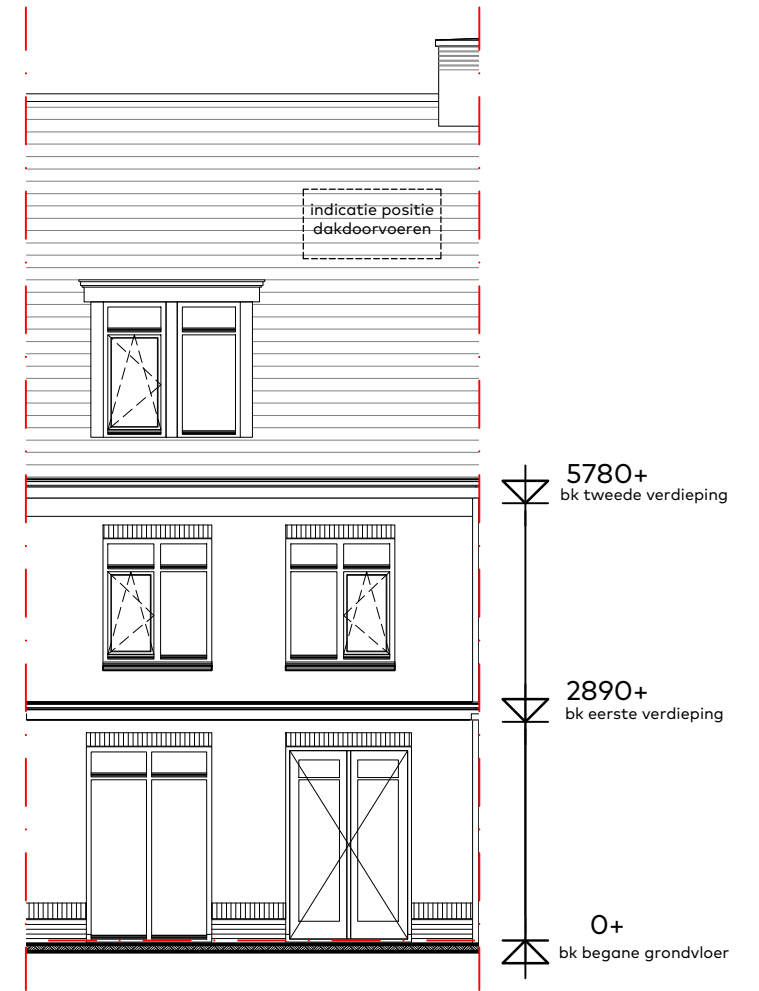

BOUWNUMMER 12

Zolder

Schaal : 1:50
 Datum : 5 juni 2020
 Formaat : A3

CAPHORN

THUIS AAN DE VLIET

Sedos

VAN RHJN BOUW

schaal 1:100

BOUWNUMMER 12

Voorgevel en achtergevel

Schaal : 1:100
 Datum : 5 juni 2020
 Formaat : A3

CAPHORN

THUIS AAN DE VLIET

Sedos

VAN RIJN BOUW

schaal 1:100