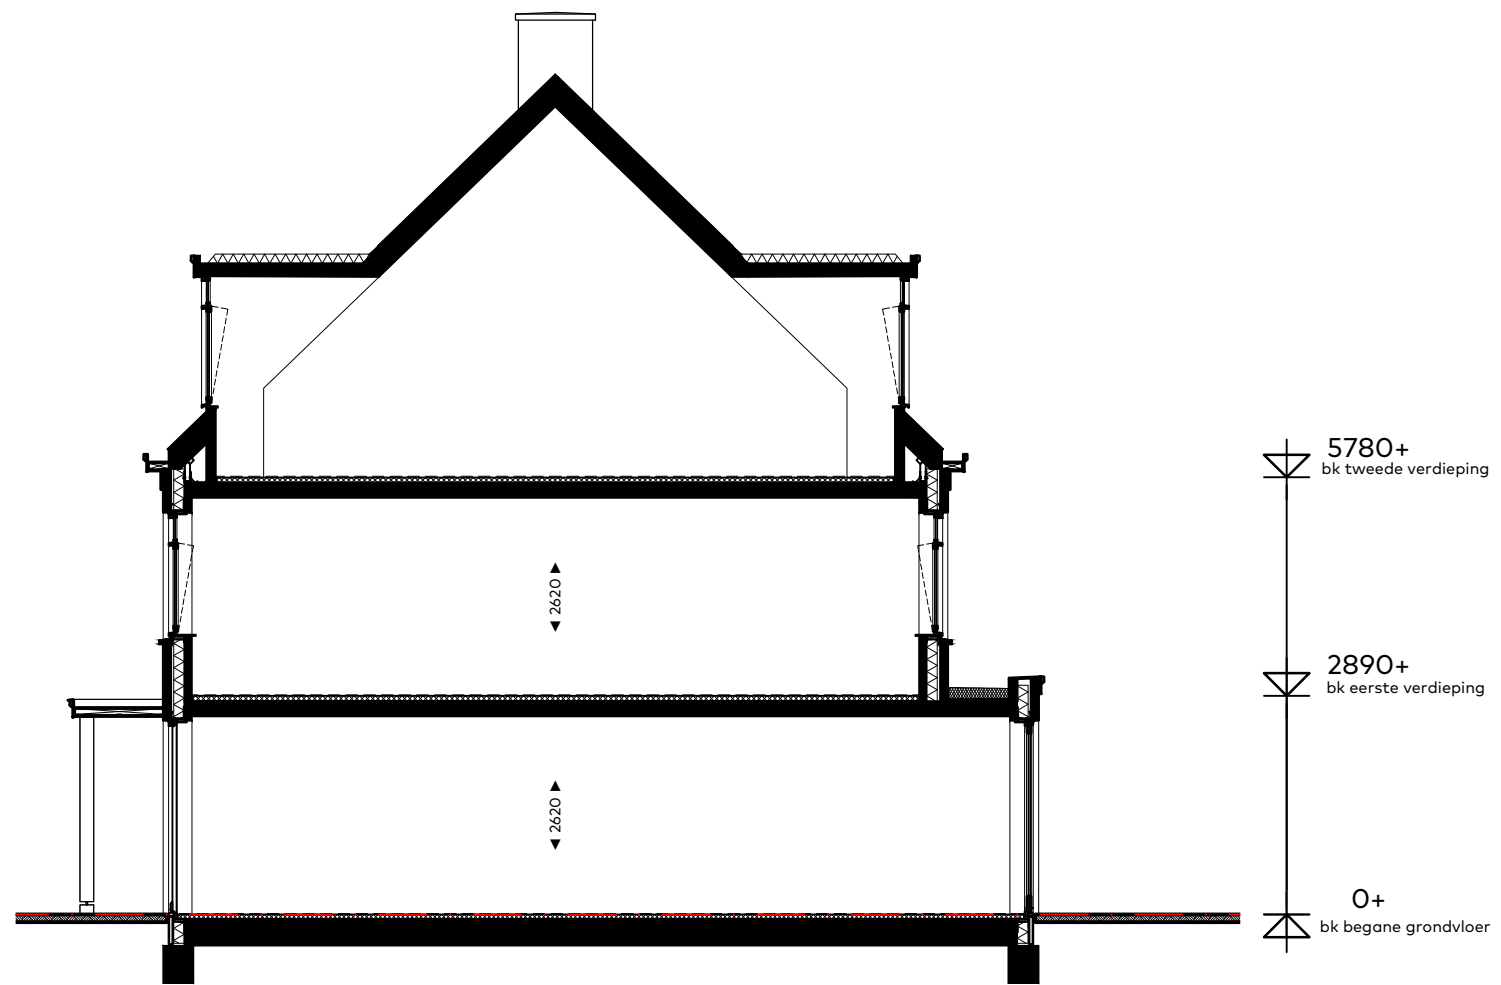

Sedos

VAN RHIJN BOUW

schaal 1:100

BOUWNUMMER 13 Voorgevel en achtergevel

Schaal : 1:100  
 Datum : 5 juni 2020  
 Formaat : A3

**CAPHORN**

THUIS AAN DE VLIET

Sedos

VAN RIJN BOUW

schaal 1:100

BOUWNUMMER 13

Principe doorsnede

Schaal : 1:100  
 Datum : 5 juni 2020  
 Formaat : A3

CAPHORN

THUIS AAN DE VLIET

Sedos