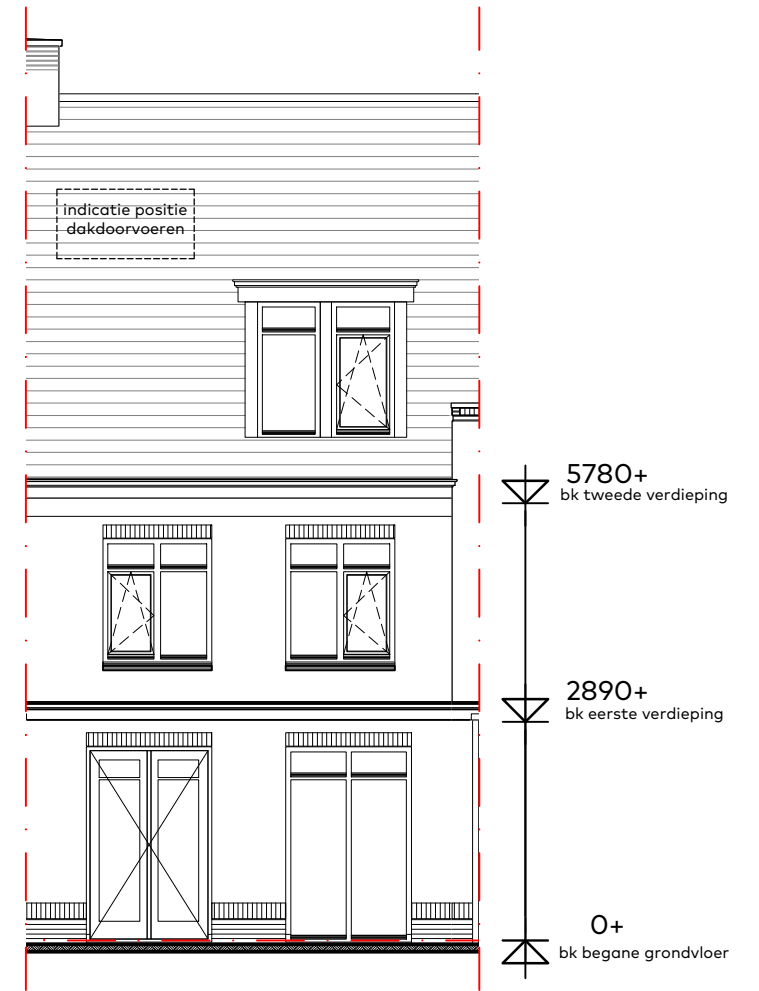

Sedos

VAN RHJN BOUW

schaal 1:50

BOUWNUMMER 13

Zolder

Schaal : 1:50  
 Datum : 5 juni 2020  
 Formaat : A3

CAPHORN

THUIS AAN DE VLIET

Sedos

VAN RHIJN BOUW

schaal 1:100

BOUWNUMMER 13 Voorgevel en achtergevel

Schaal : 1:100  
 Datum : 5 juni 2020  
 Formaat : A3

**CAPHORN**

THUIS AAN DE VLIET

Sedos