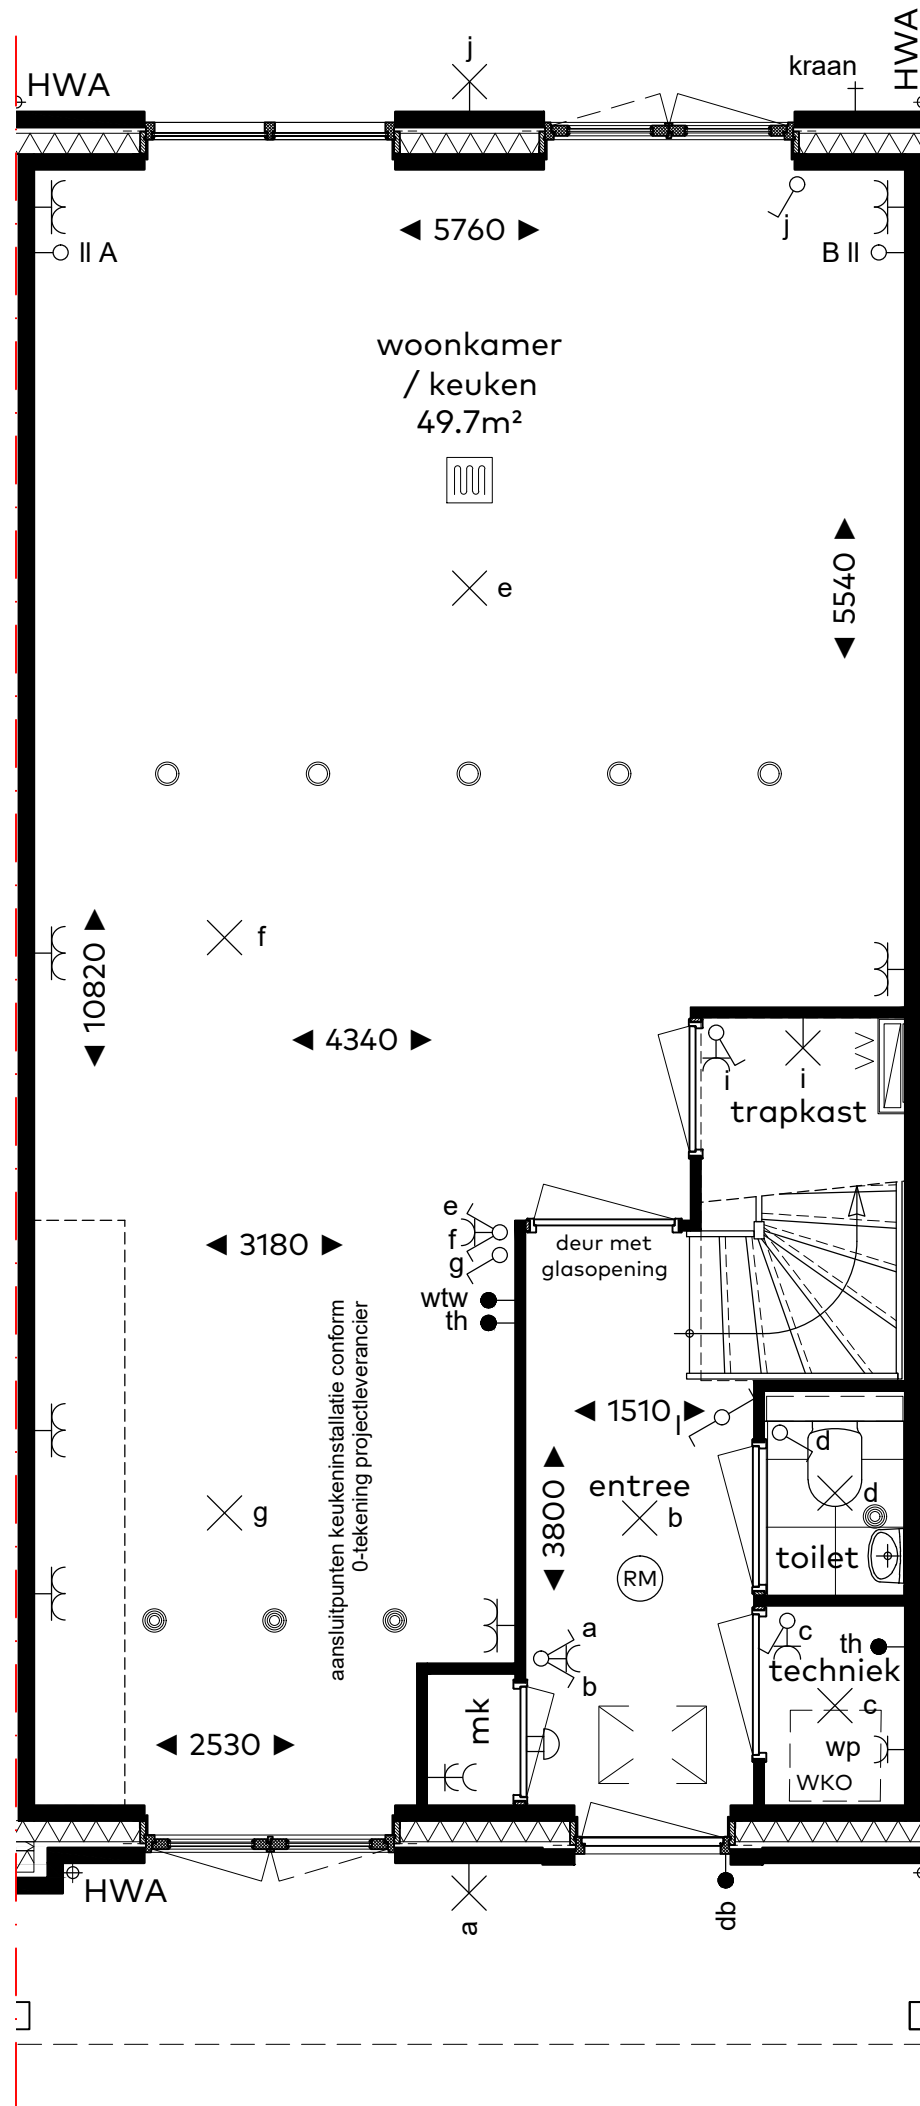

## renvooi

algemeen (indien van toepassing)

	plafond lichtpunt		woningentree
	wand lichtpunt		vloerverwarming
	wand lichtpunt met armatuur		radiator (elektrisch)
	rookmelder		centraal aardingspunt
	wisselschakelaar		opstelplaats
	enkele schakelaar		wtw warmteterugwin-ventilatie installatie
	dubbele schakelaar		wp warmtepomp
	enkele w.c.d. met randaarde		wm wasmachine
	dubbele w.c.d. met randaarde		kk koelkast
	dubbele w.c.d. met randaarde, opbouw		cm combi-magnetron
	loze leiding, enkele inbouwdoos		ak afzuigkap
	aansluiting bedraad, enkele inbouwdoos		ek elektrisch kooktoestel
	deurbel		vw vaatwasser
	schel		boi boiler
	afvoerpunt mechanische ventilatie aantal en positie door installateur		th thermostaat
	afvoerpunt mechanische ventilatie wand aantal en positie door installateur		ss schemerschakelaar
	toevoerpunt mechanische ventilatie aantal en positie door installateur		hwa hemelwaterafvoer
	toevoerpunt mechanische ventilatie wand aantal en positie door installateur		kruipluik
			bedieningsschakelaar vloerverwarming
			bedieningsschakelaar ventilatie
			vorstvrije buitenkraan
			verdeler vloerverwarming positie door installateur eerst te openen deur

BOUWNUMMER 13

Renvooi

Schaal : 1:50  
Datum : 5 juni 2020  
Formaat : A3

CAPHORN

THUIS AAN DE VLIET

Sedos

VAN RIJN BOUW

schaal 1:50

BOUWNUMMER 13 Begane grond

Schaal : 1:50  
 Datum : 5 juni 2020  
 Formaat : A3

# CAPHORN

  
 THUIS AAN DE VLIET

schaal 1:50

BOUWNUMMER 13

Eerste verdieping

Schaal : 1:50  
 Datum : 5 juni 2020  
 Formaat : A3

CAPHORN

THUIS AAN DE VLIET