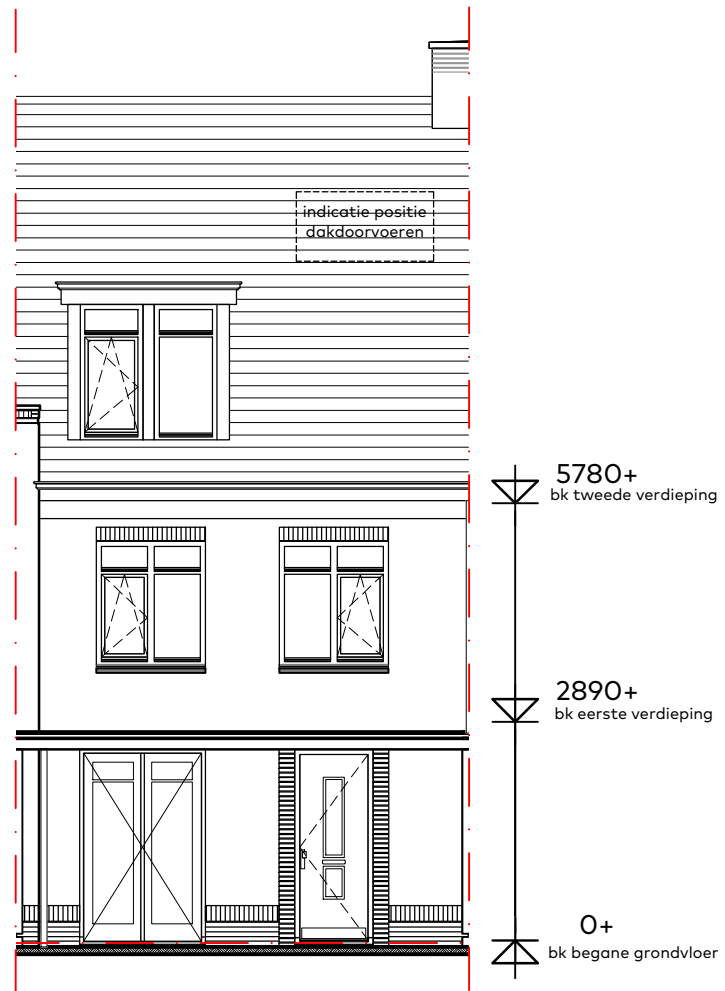

Sedos

VAN RHJN BOUW

schaal 1:50

BOUWNUMMER 13

Zolder

Schaal : 1:50  
 Datum : 5 juni 2020  
 Formaat : A3

CAPHORN

THUIS AAN DE VLIET

Sedos

VAN RHIJN BOUW

schaal 1:100

BOUWNUMMER 13 Voorgevel en achtergevel

Schaal : 1:100  
 Datum : 5 juni 2020  
 Formaat : A3

**CAPHORN**

THUIS AAN DE VLIET

Sedos