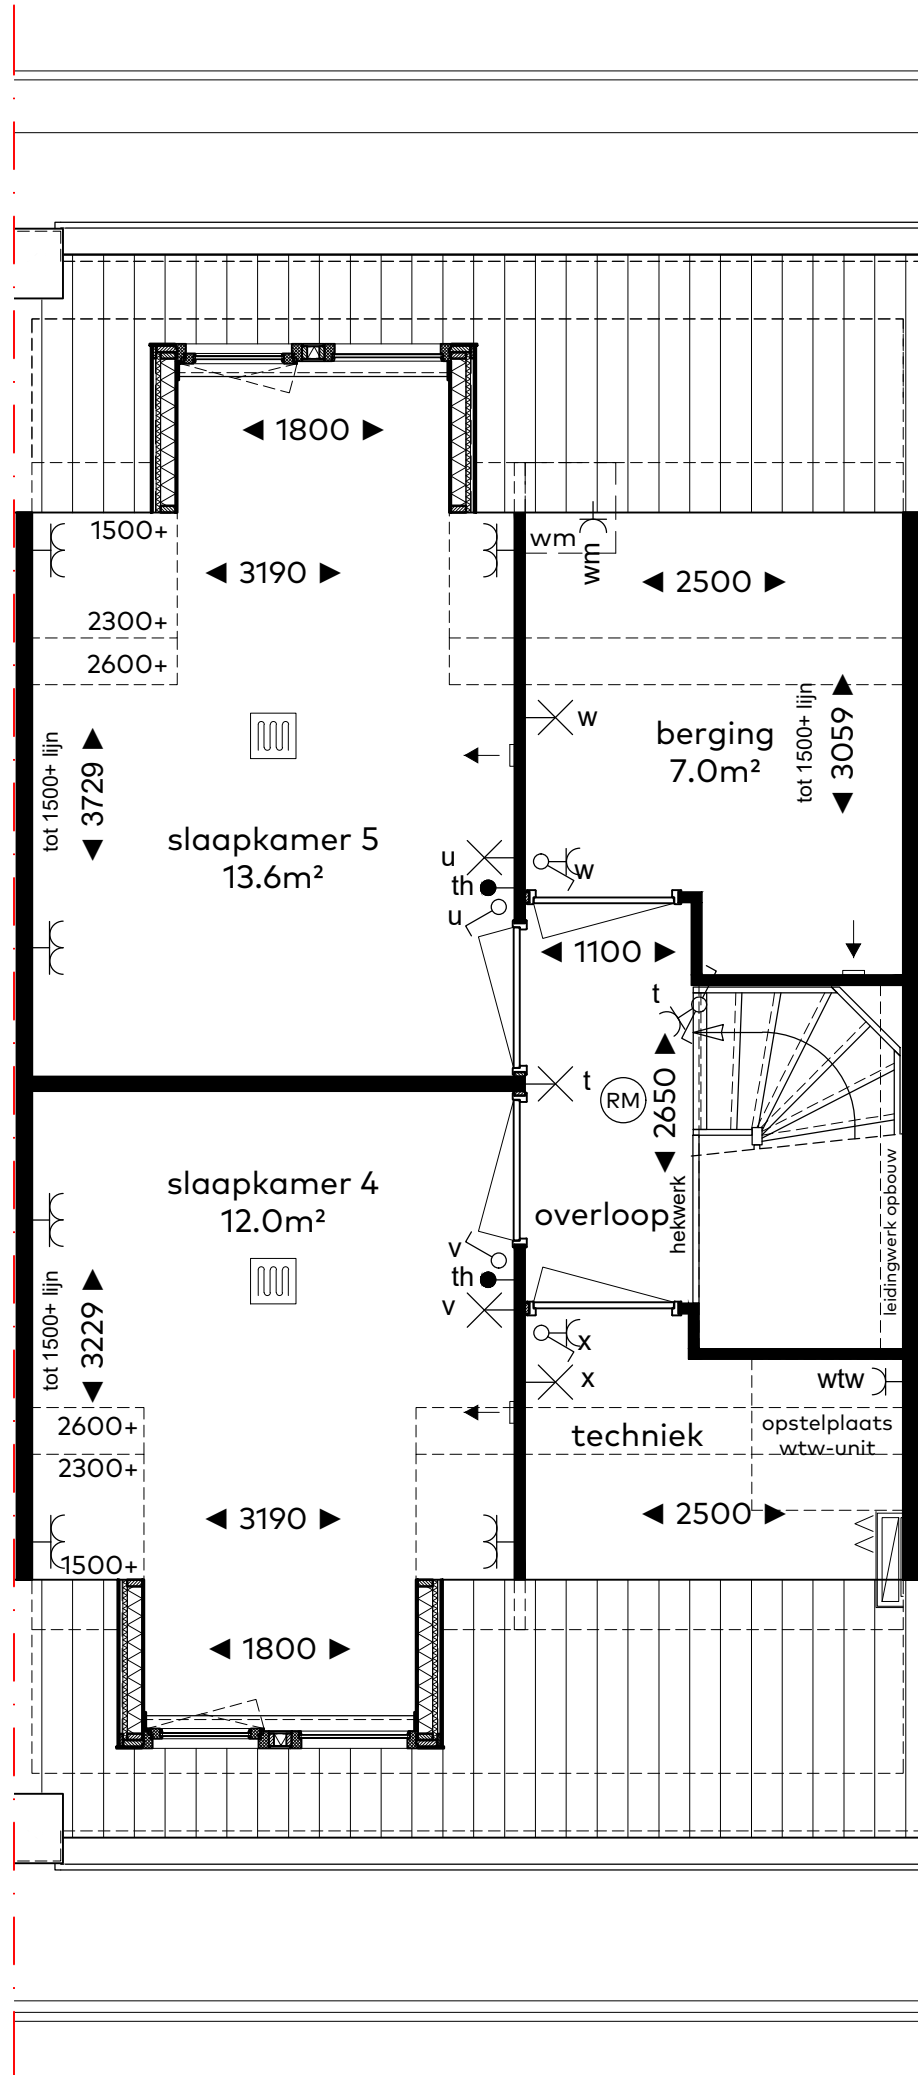

schaal 1:50

BOUWNUMMER 13

Zolder

Schaal : 1:50
Datum : 5 juni 2020
Formaat : A3

CAPHORN

THUIS AAN DE VLIET

Sedos

VAN RHIJN BOUW