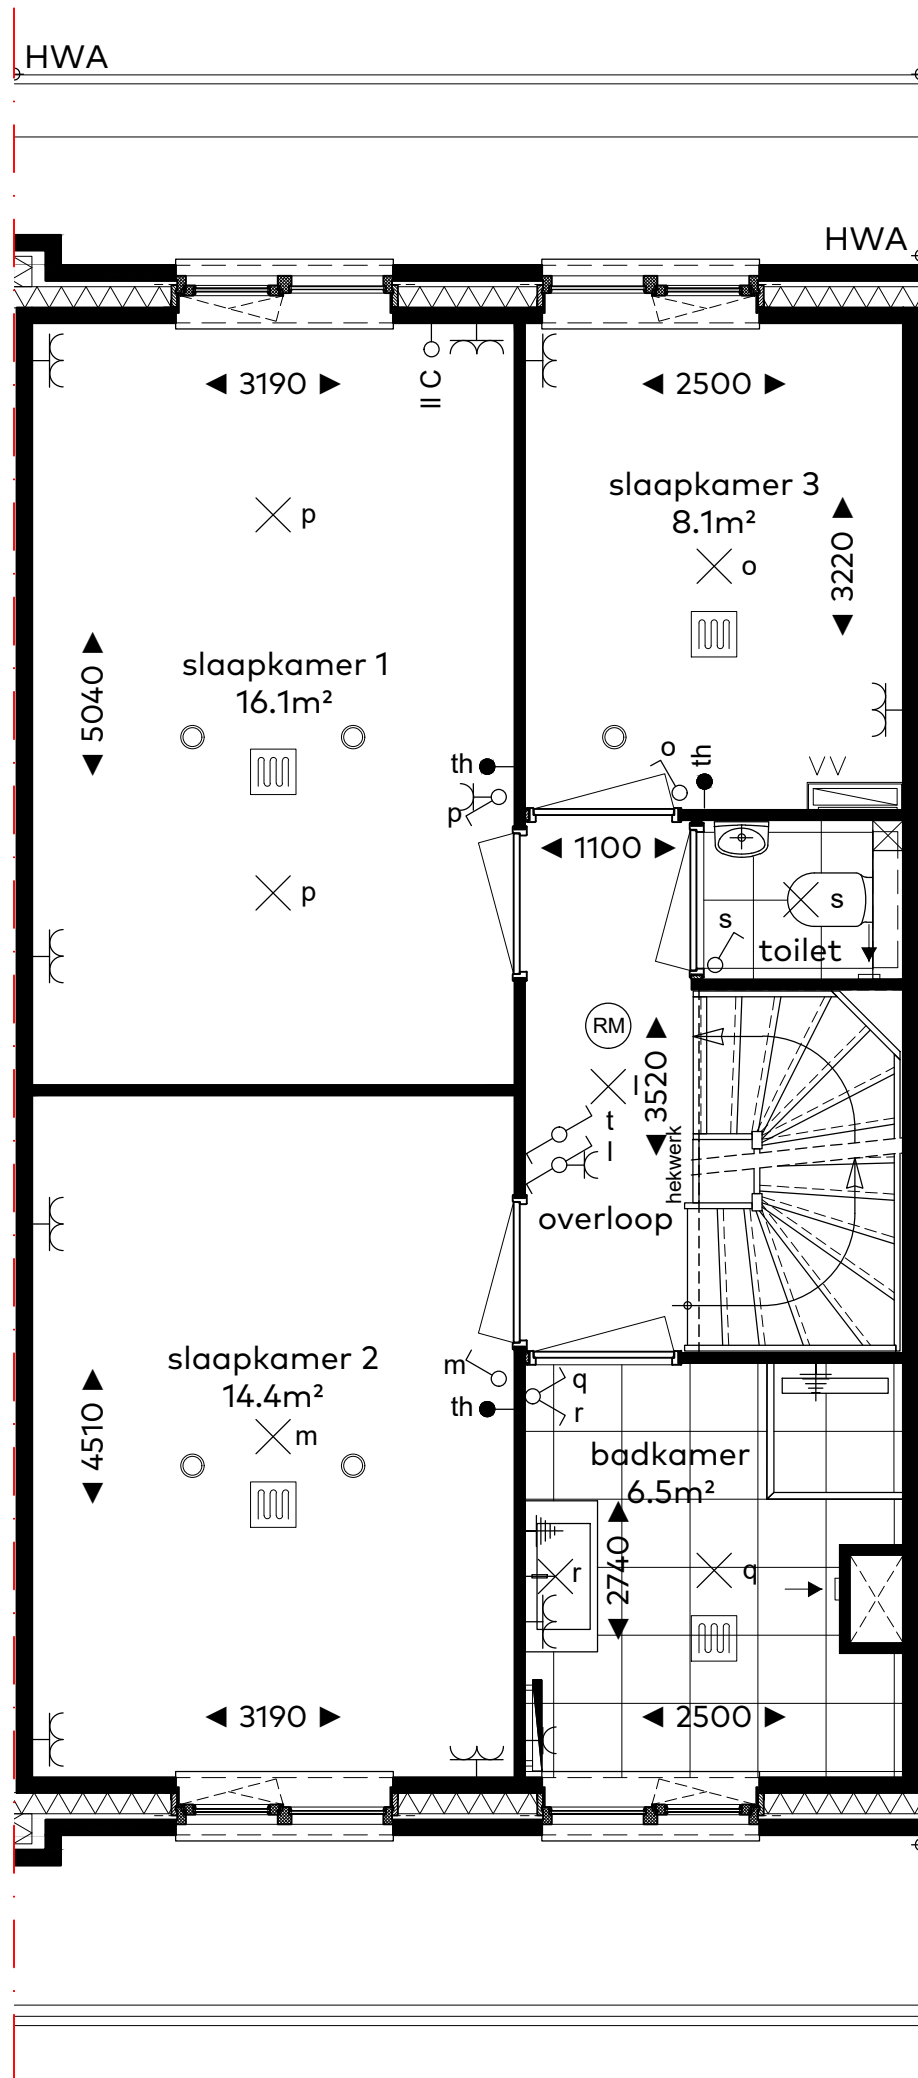

BOUWNUMMER 13 Begane grond

Schaal : 1:50  
 Datum : 5 juni 2020  
 Formaat : A3

# CAPHORN

  
 THUIS AAN DE VLIET

schaal 1:50

BOUWNUMMER 13

Eerste verdieping

Schaal : 1:50  
 Datum : 5 juni 2020  
 Formaat : A3

CAPHORN

THUIS AAN DE VLIET