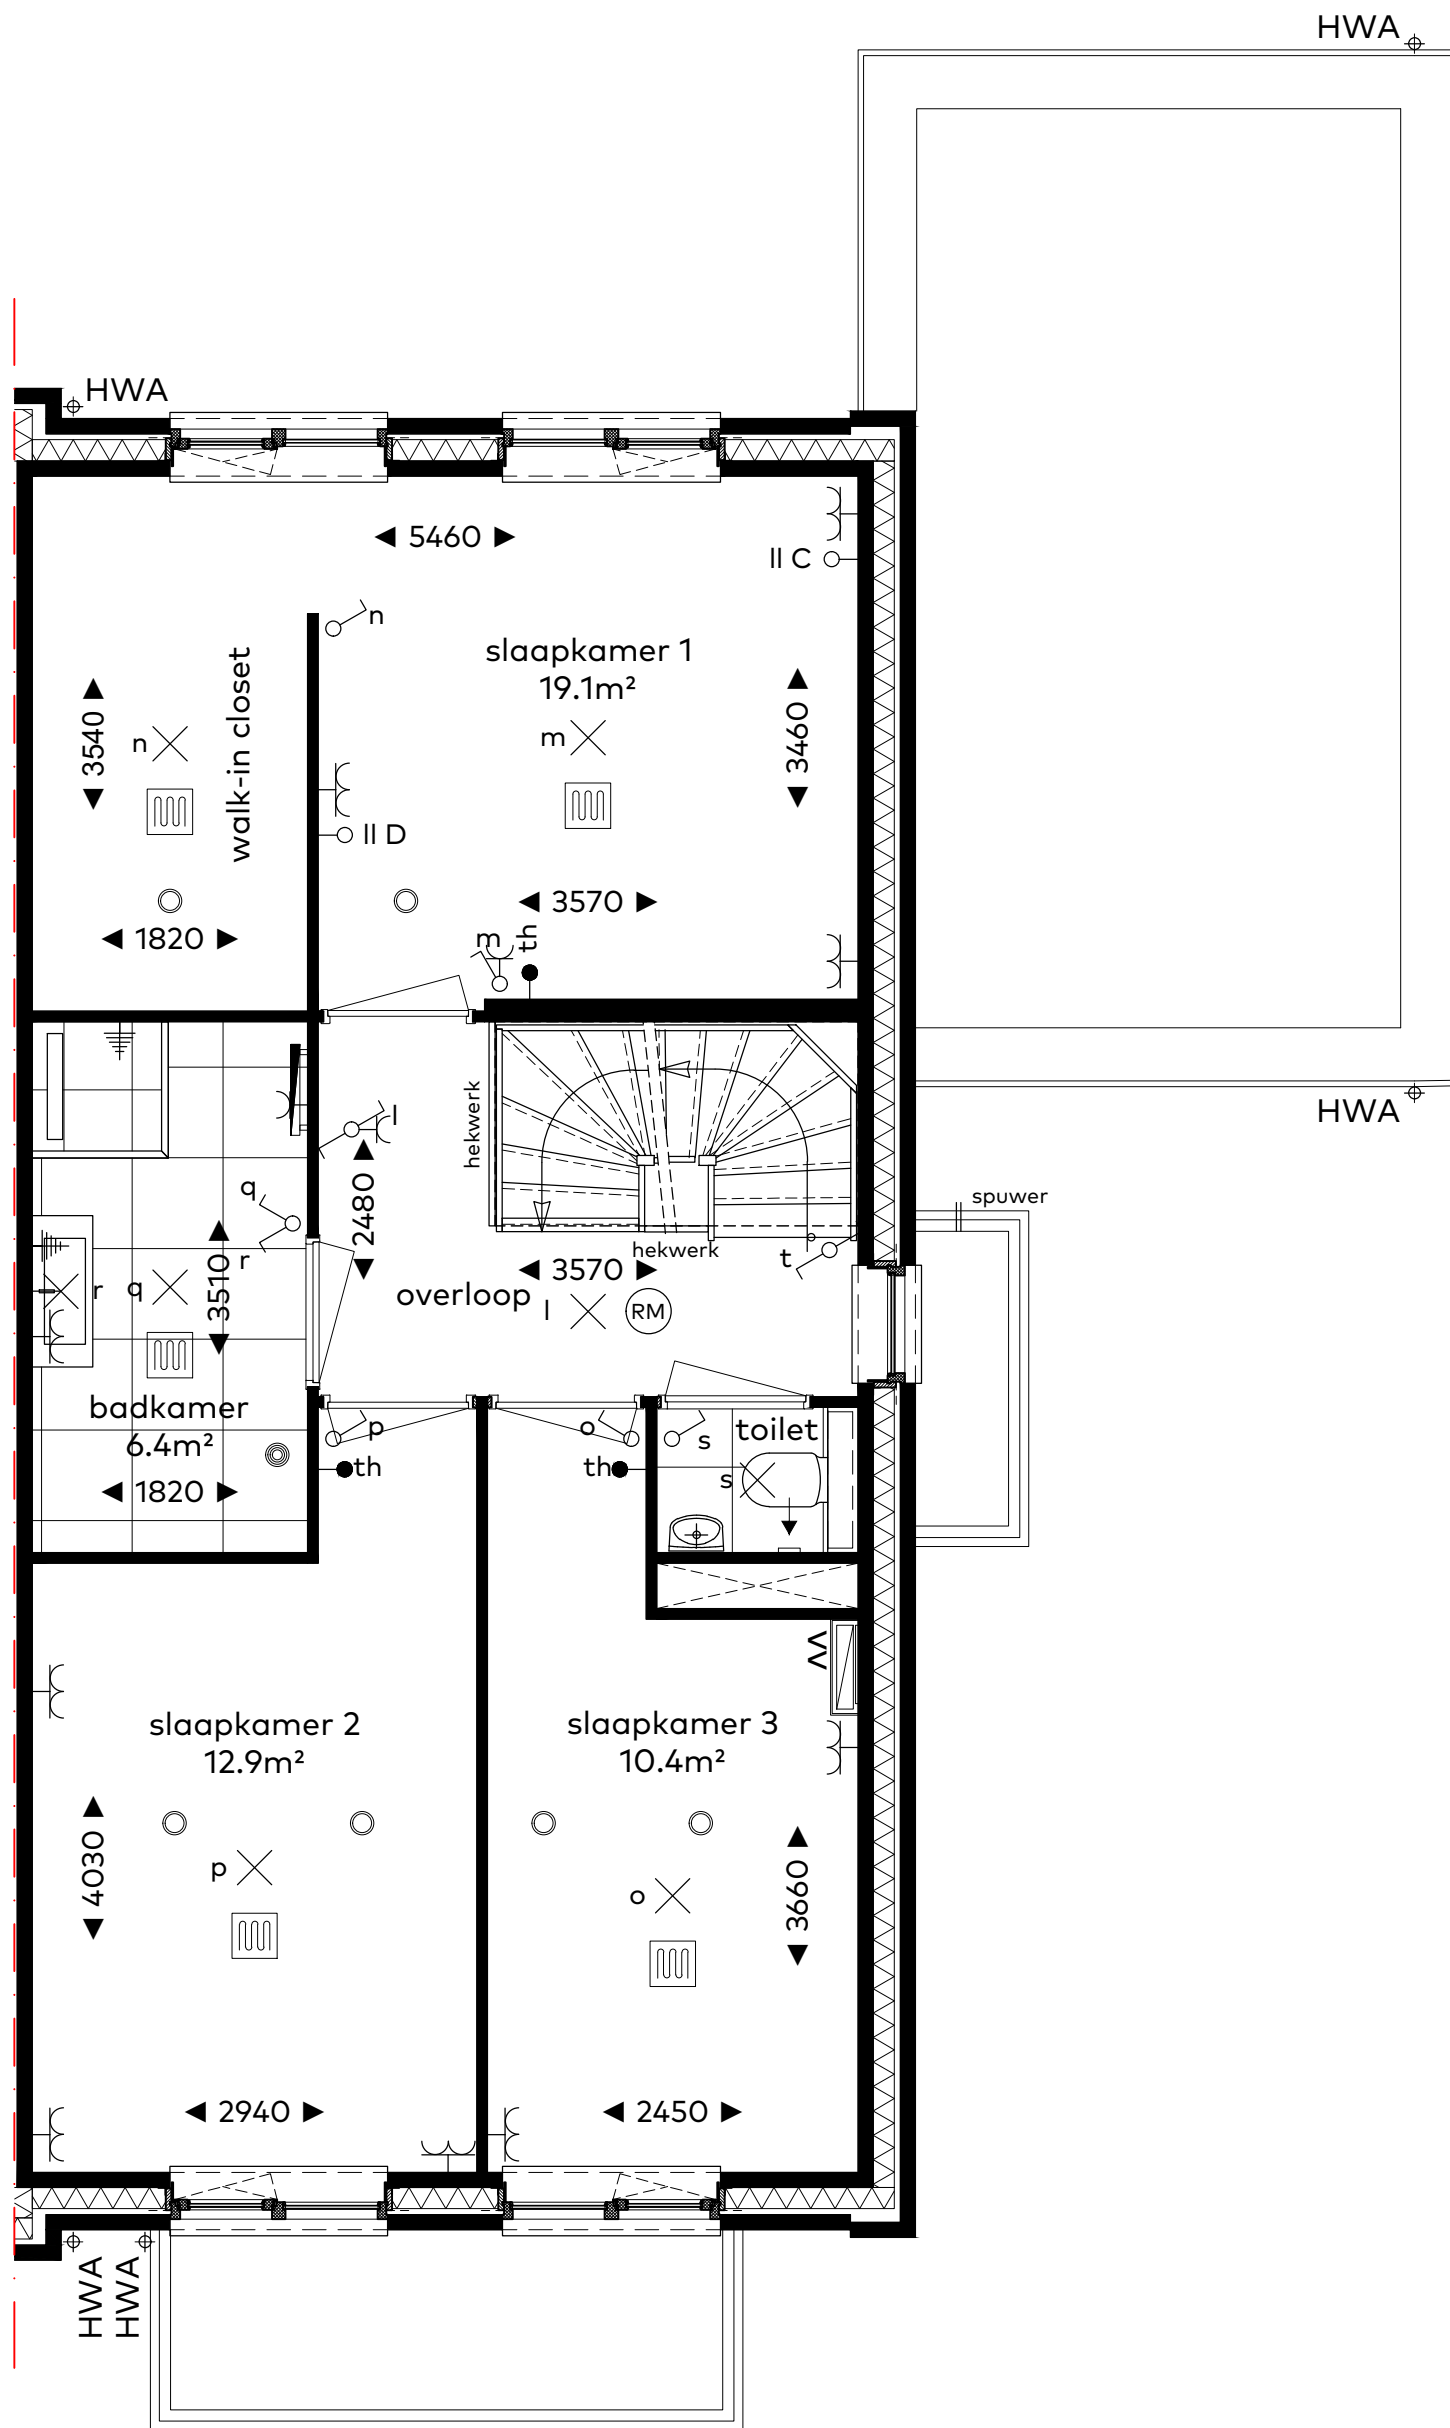

BOUWNUMMER 21  
WONINGTYPE B, BLOK 3

BOUWNUMMER 21

Woningtype B

Schaal : 1:50  
Datum : 5 juni 2020  
Formaat: A3

CAPHORN

THUIS AAN DE VLIET

Sedos

VAN RIJN BOUW

BOUWNUMMER 21

Begane grond

Schaal : 1:50  
 Datum : 5 juni 2020  
 Formaat: A3

CAPHORN

THUIS AAN DE VLIET

Sedos

VAN RHJN BOUW

schaal 1:50

BOUWNUMMER 21

Eerste verdieping

Schaal : 1:50  
 Datum : 5 juni 2020  
 Formaat: A3

CAPHORN

THUIS AAN DE VLIET

Sedos

VAN RHIJN BOUW

schaal 1:50

BOUWNUMMER 21

Zolder

Schaal : 1:50  
 Datum : 5 juni 2020  
 Formaat: A3

CAPHORN

THUIS AAN DE VLIET

Sedos

VAN RHUJN BOUW

schaal 1:100