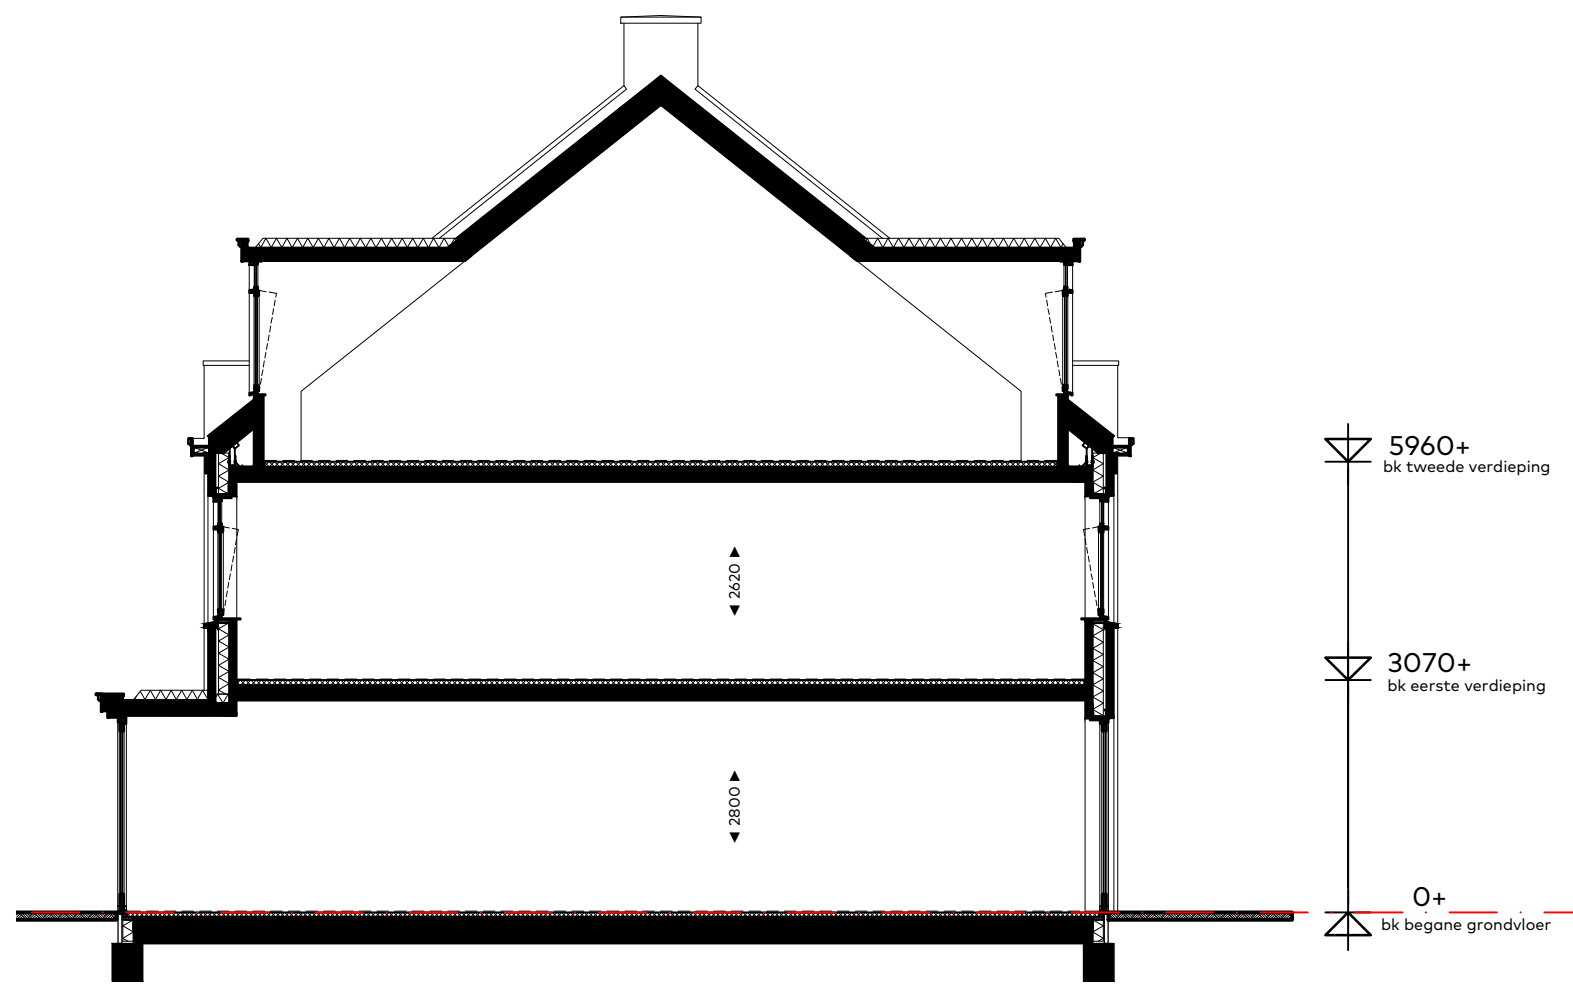

BOUWNUMMER 21

Zolder

Schaal : 1:50  
 Datum : 5 juni 2020  
 Formaat: A3

CAPHORN

THUIS AAN DE VLIET

Sedos

VAN RHUJN BOUW

schaal 1:100

BOUWNUMMER 21 Voorgevel en achtergevel

Schaal : 1:100  
 Datum : 5 juni 2020  
 Formaat : A3

CAPHORN

THUIS AAN DE VLIET

Sedos

VAN RIJN BOUW

schaal 1:100

BOUWNUMMER 21 Rechter zijgevel

Schaal : 1:100  
Datum : 5 juni 2020  
Formaat: A3

  
**CAPHORN**  
THUIS AAN DE VLIET

schaal 1:100

BOUWNUMMER 21 Principe doorsnede

Schaal : 1:100  
 Datum : 5 juni 2020  
 Formaat: A3

  
**CAPHORN**  
 THUIS AAN DE VLIET