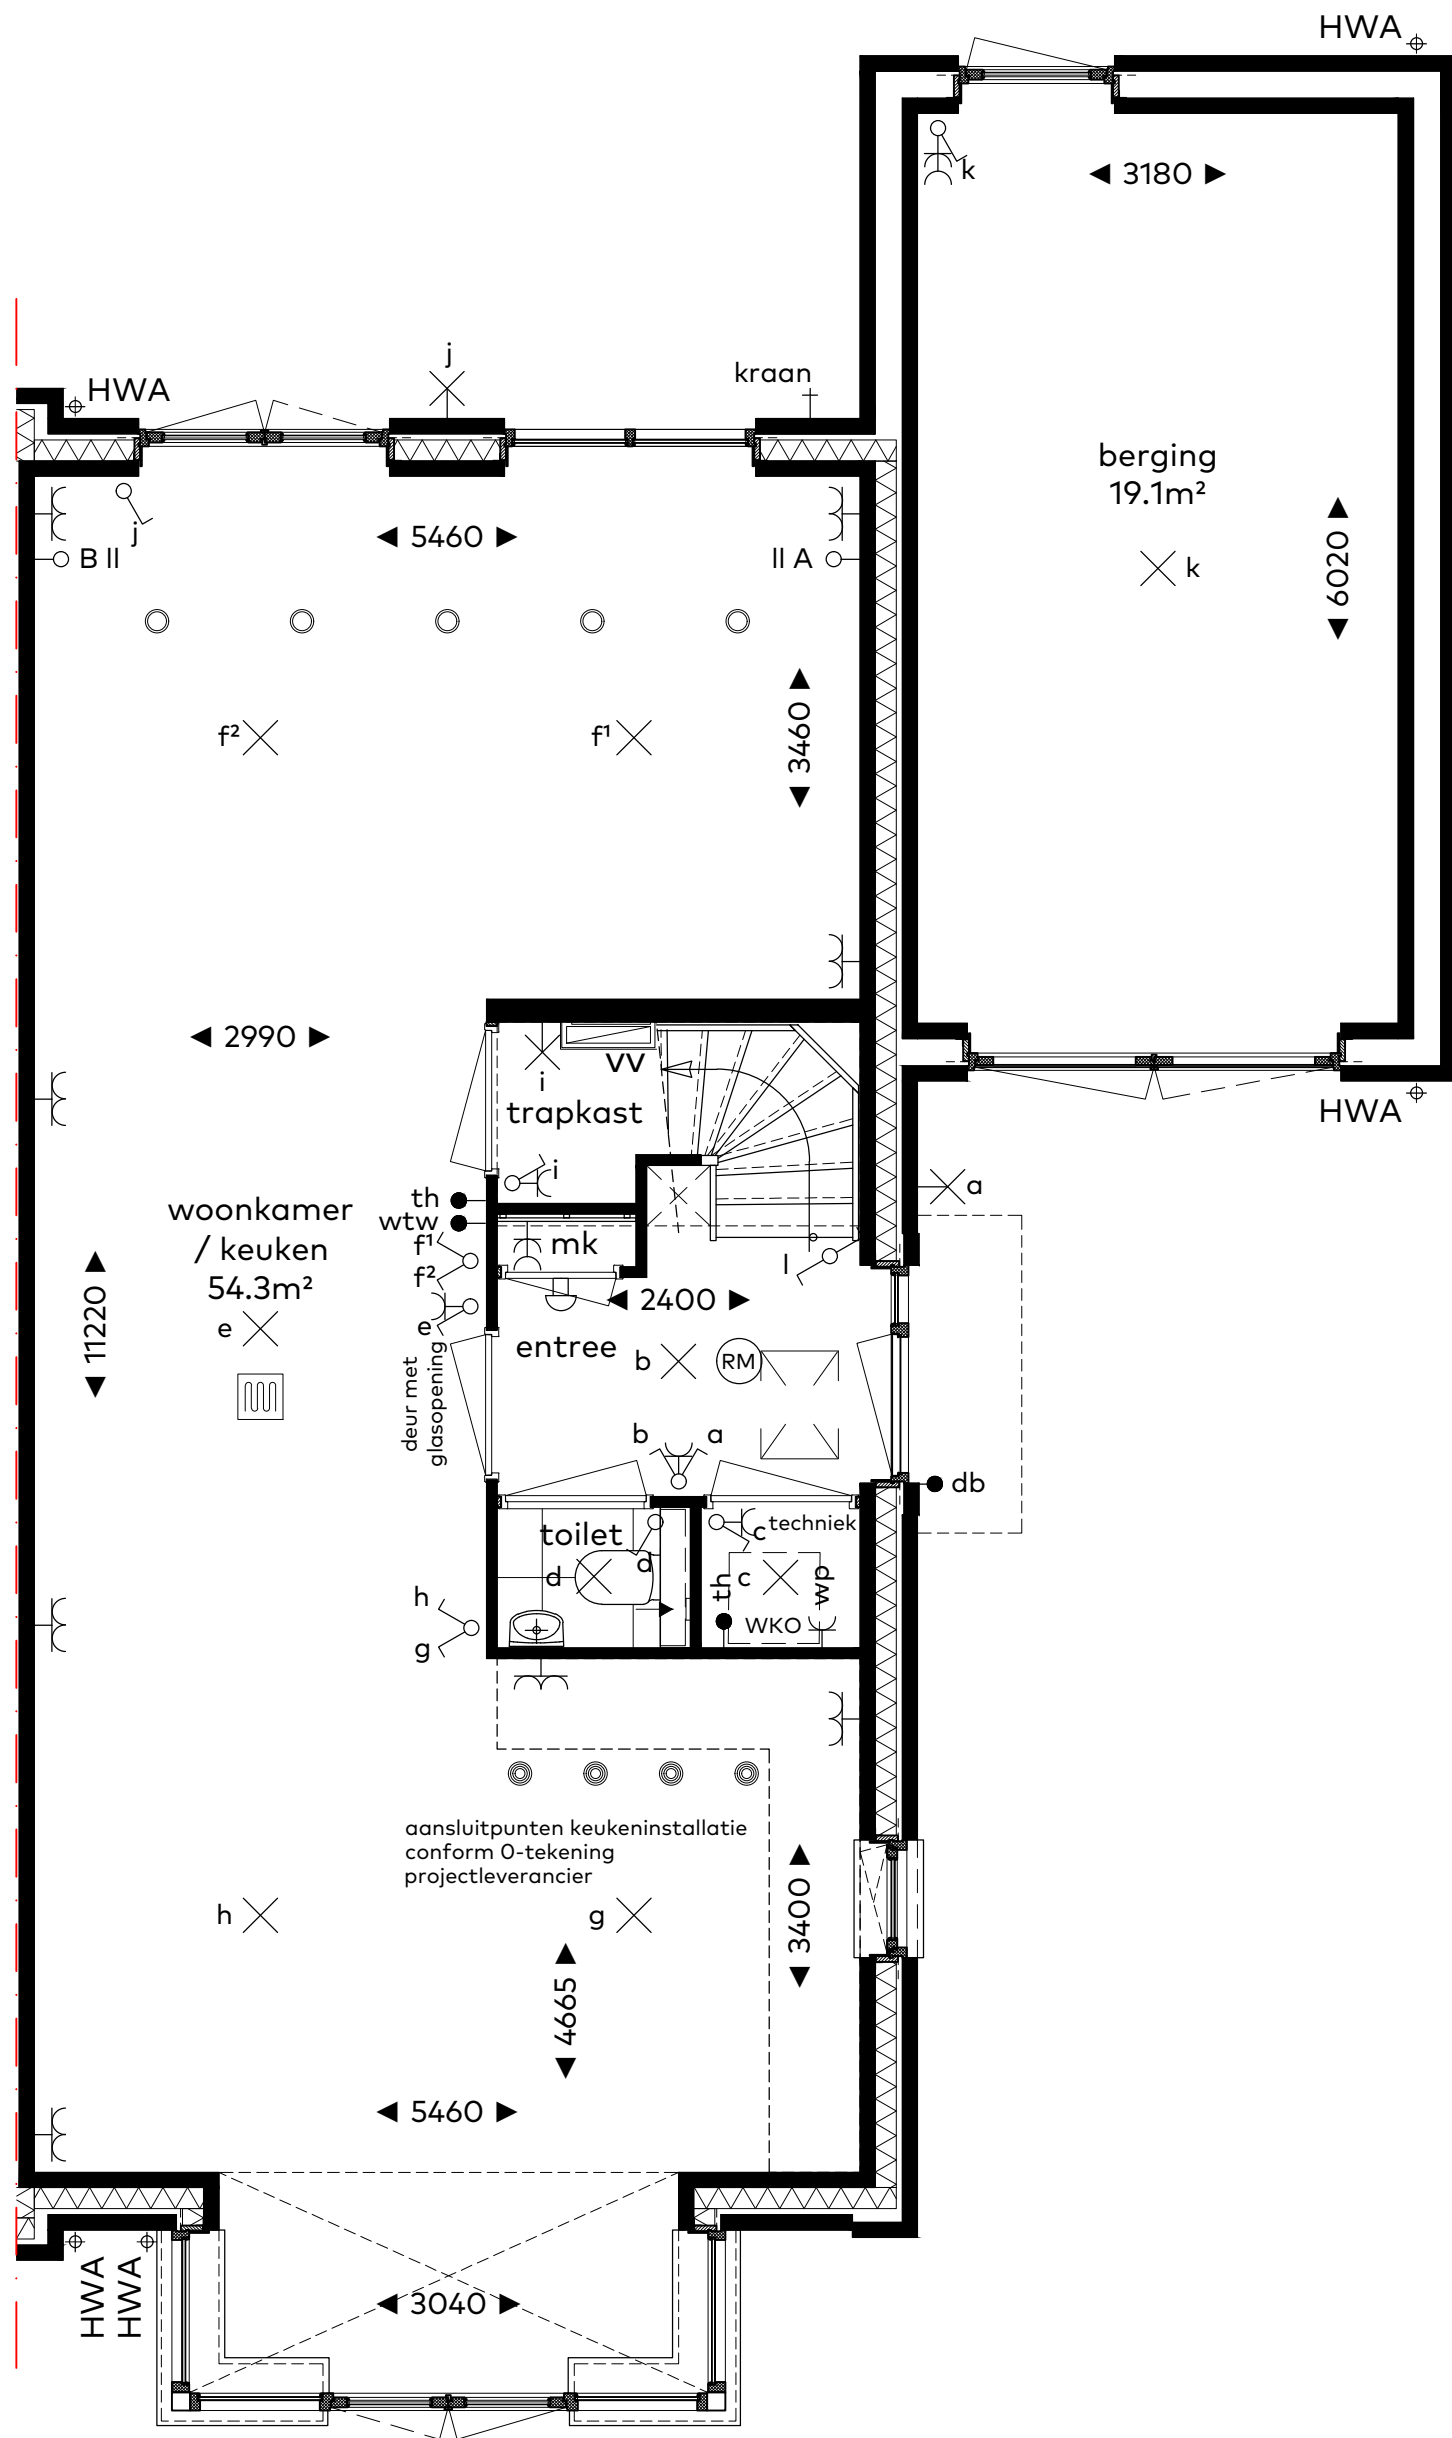

BOUWNUMMER 21  
WONINGTYPE B, BLOK 3

BOUWNUMMER 21

Woningtype B

Schaal : 1:50  
Datum : 5 juni 2020  
Formaat: A3

CAPHORN

THUIS AAN DE VLIET

Sedos

VAN RIJN BOUW

## renvooi

algemeen (indien van toepassing)

	plafond lichtpunt		woningentree
	wand lichtpunt		vloerverwarming
	wand lichtpunt met armatuur		radiator (elektrisch)
	rookmelder		centraal aardingspunt
	wisselchakelaar		opstelplaats
	enkele schakelaar	wtw	warmteterugwin-ventilatie installatie
	dubbele schakelaar	wp	warmtepomp
	enkele w.c.d. met randaarde	wm	wasmachine
	dubbele w.c.d. met randaarde	kk	koelkast
	dubbele w.c.d. met randaarde, opbouw	cm	combi-magnetron
	loze leiding, enkele inbouwdoos	ak	afzuigkap
	aansluiting bedraad, enkele inbouwdoos	ek	elektrisch kooktoestel
	deurbel	vw	vaatwasser
	deurbel	boi	boiler
	schel	th	thermostaat
	afvoerpunt mechanische ventilatie aantal en positie door installateur	ss	schemerschakelaar
	afvoerpunt mechanische ventilatie wand aantal en positie door installateur	hwa	hemelwaterafvoer
	toevoerpunt mechanische ventilatie aantal en positie door installateur		kruipluik
	toevoerpunt mechanische ventilatie wand aantal en positie door installateur		bedieningsschakelaar vloerverwarming
			bedieningsschakelaar ventilatie
			vorstvrije buitenkraan
			verdeler vloerverwarming positie door installateur eerst te openen deur

BOUWNUMMER 21

Renvooi

Schaal : 1:50  
Datum : 5 juni 2020  
Formaat: A3

CAPHORN

THUIS AAN DE VLIET

Sedos

VAN RHIJN BOUW

schaal 1:50

BOUWNUMMER 21

Begane grond

Schaal : 1:50  
 Datum : 5 juni 2020  
 Formaat: A3

CAPHORN

THUIS AAN DE VLIET

Sedos

VAN RHJN BOUW

schaal 1:50