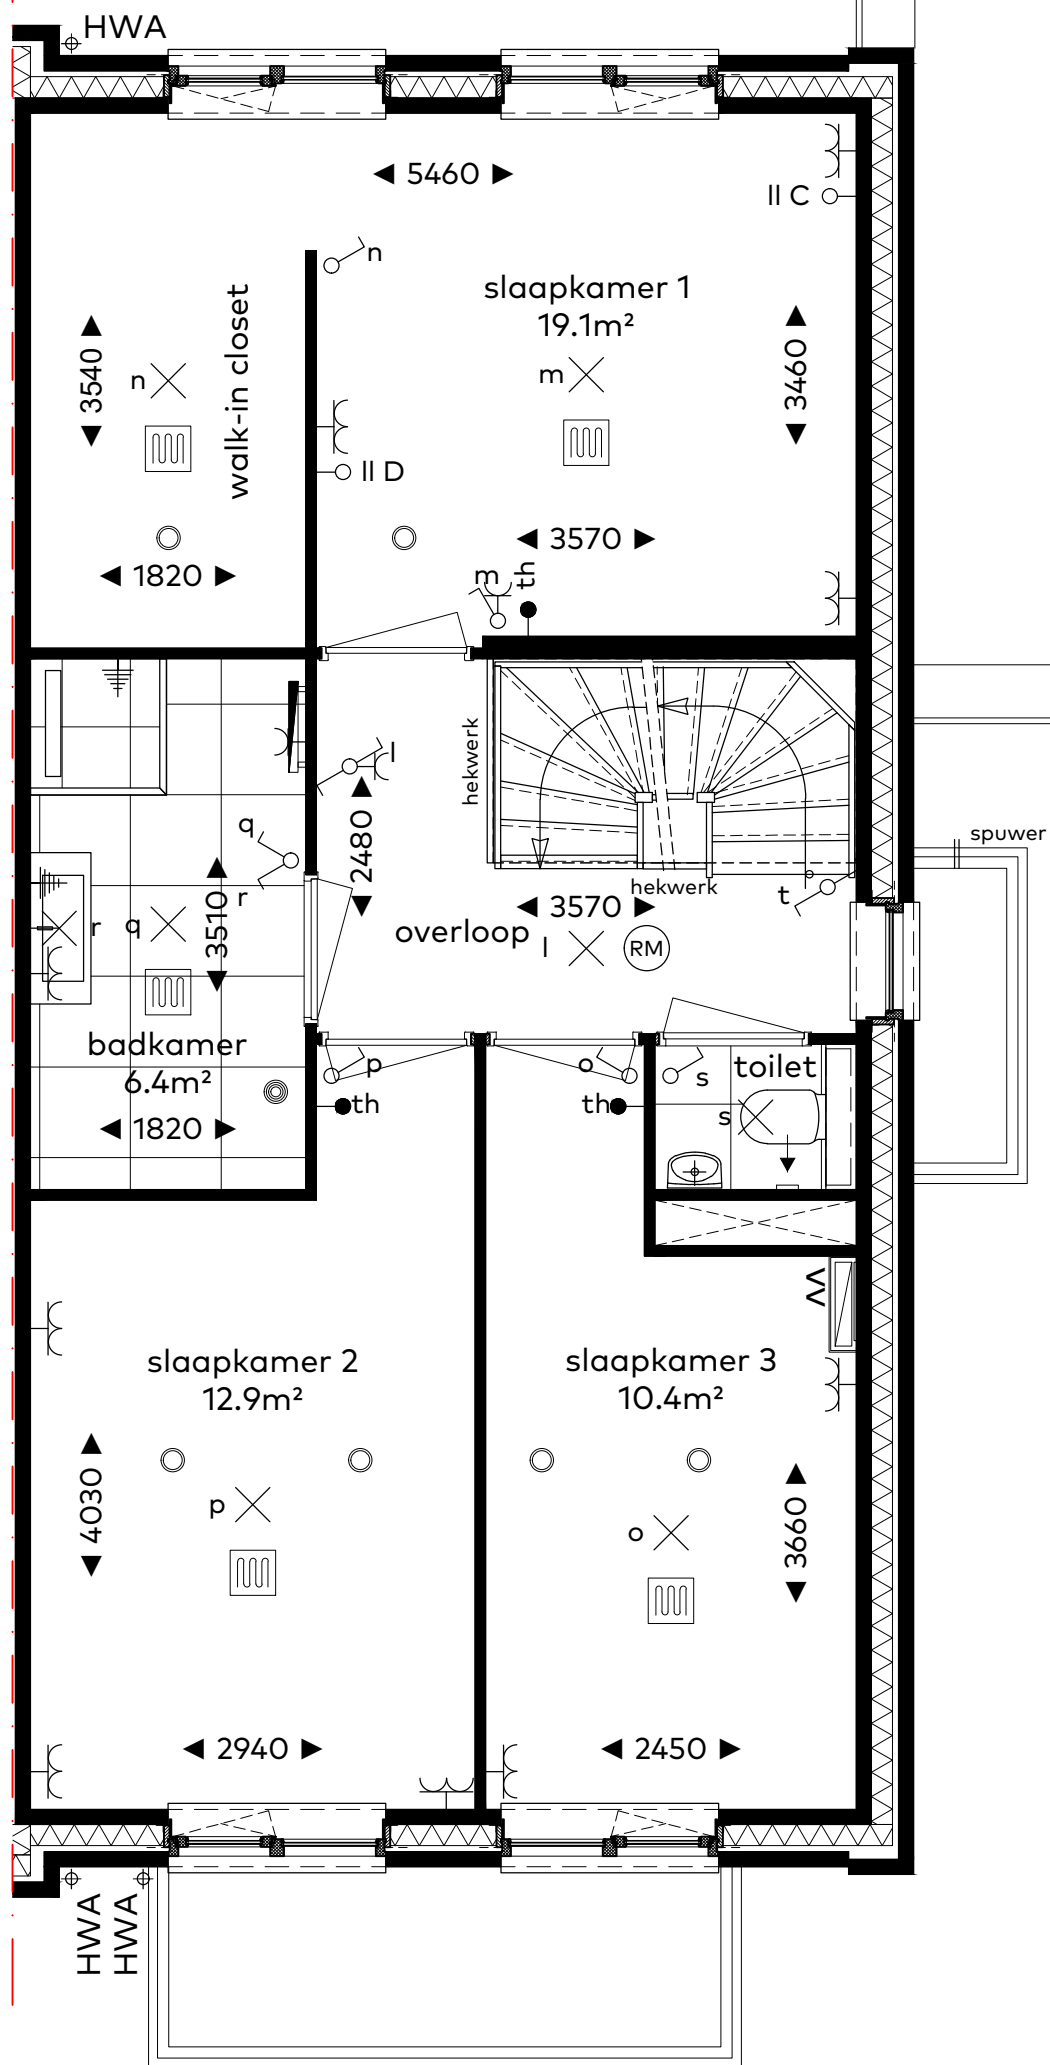

BOUWNUMMER 23
WONINGTYPE B, BLOK 3

BOUWNUMMER 23

Woningtype B

Schaal : 1:50
Datum : 5 juni 2020
Formaat: A3

CAPHORN

THUIS AAN DE VLIET

Sedos

VAN RIJN BOUW

renvooi

algemeen (indien van toepassing)

	plafond lichtpunt		woningentree
	wand lichtpunt		vloerverwarming
	wand lichtpunt met armatuur		radiator (elektrisch)
	rookmelder		centraal aardingspunt
	wisselchakelaar		opstelplaats
	enkele schakelaar		warmteterugwin-ventilatie installatie
	dubbele schakelaar		warmtepomp
	enkele w.c.d. met randaarde		wasmachine
	dubbele w.c.d. met randaarde		koelkast
	dubbele w.c.d. met randaarde, opbouw		combi-magnetron
	loze leiding, enkele inbouwdoos		afzuigkap
	aansluiting bedraad, enkele inbouwdoos		elektrisch kooktoestel
	deurbel		vaatwasser
	schel		boiler
	afvoerpunt mechanische ventilatie aantal en positie door installateur		thermostaat
	afvoerpunt mechanische ventilatie wand aantal en positie door installateur		schemerschakelaar
	toevoerpunt mechanische ventilatie aantal en positie door installateur		hemelwaterafvoer
	toevoerpunt mechanische ventilatie wand aantal en positie door installateur		kruipluik
			bedieningsschakelaar vloerverwarming
			bedieningsschakelaar ventilatie
			vorstvrije buitenkraan
			verdeler vloerverwarming positie door installateur eerst te openen deur

BOUWNUMMER 23

Begane grond

Schaal : 1:50
 Datum : 5 juni 2020
 Formaat : A3

CAPHORN

THUIS AAN DE VLIET

Sedos

VAN RHUJN BOUW

schaal 1:50

BOUWNUMMER 23

Eerste verdieping

Schaal : 1:50
 Datum : 5 juni 2020
 Formaat : A3

CAPHORN

THUIS AAN DE VLIET

Sedos

VAN RHUJN BOUW

schaal 1:50