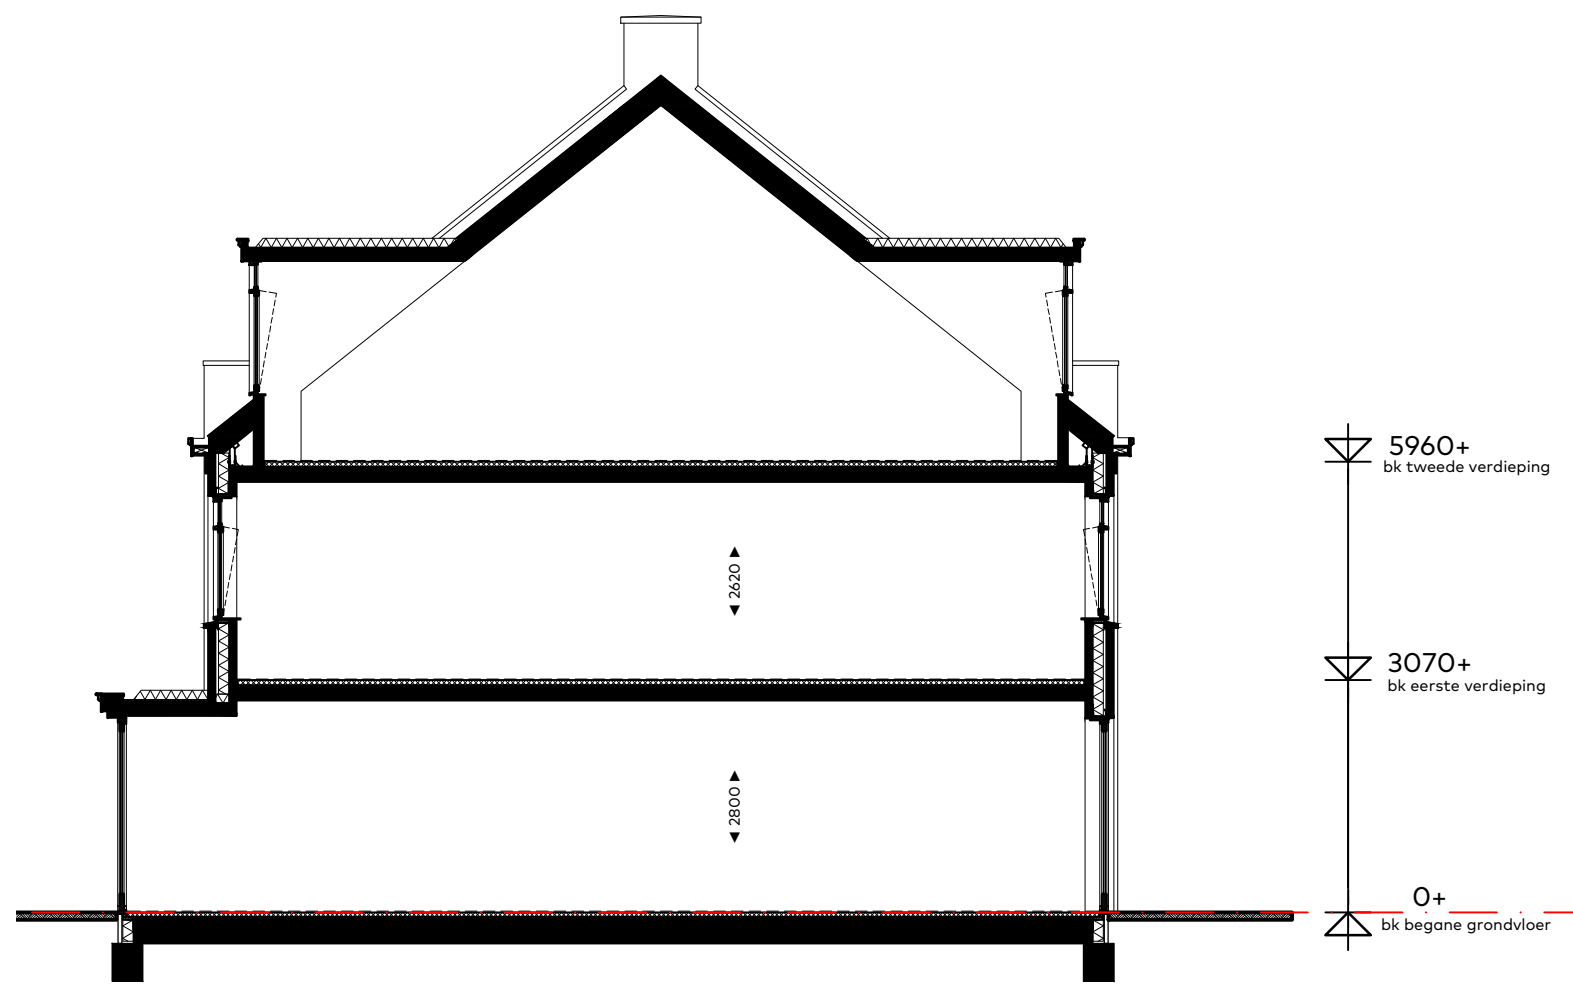

BOUWNUMMER 23 Voorgevel en achtergevel

Schaal : 1:100
 Datum : 5 juni 2020
 Formaat: A3

CAPHORN

THUIS AAN DE VLIET

Sedos

VAN RIJN BOUW

schaal 1:100

BOUWNUMMER 23 Rechter zijgevel

Schaal : 1:100
 Datum : 5 juni 2020
 Formaat: A3

CAPHORN
 THUIS AAN DE VLIET

Sedos 

schaal 1:100

BOUWNUMMER 23 Principe doorsnede

Schaal : 1:100
 Datum : 5 juni 2020
 Formaat: A3

CAPHORN
 THUIS AAN DE VLIET