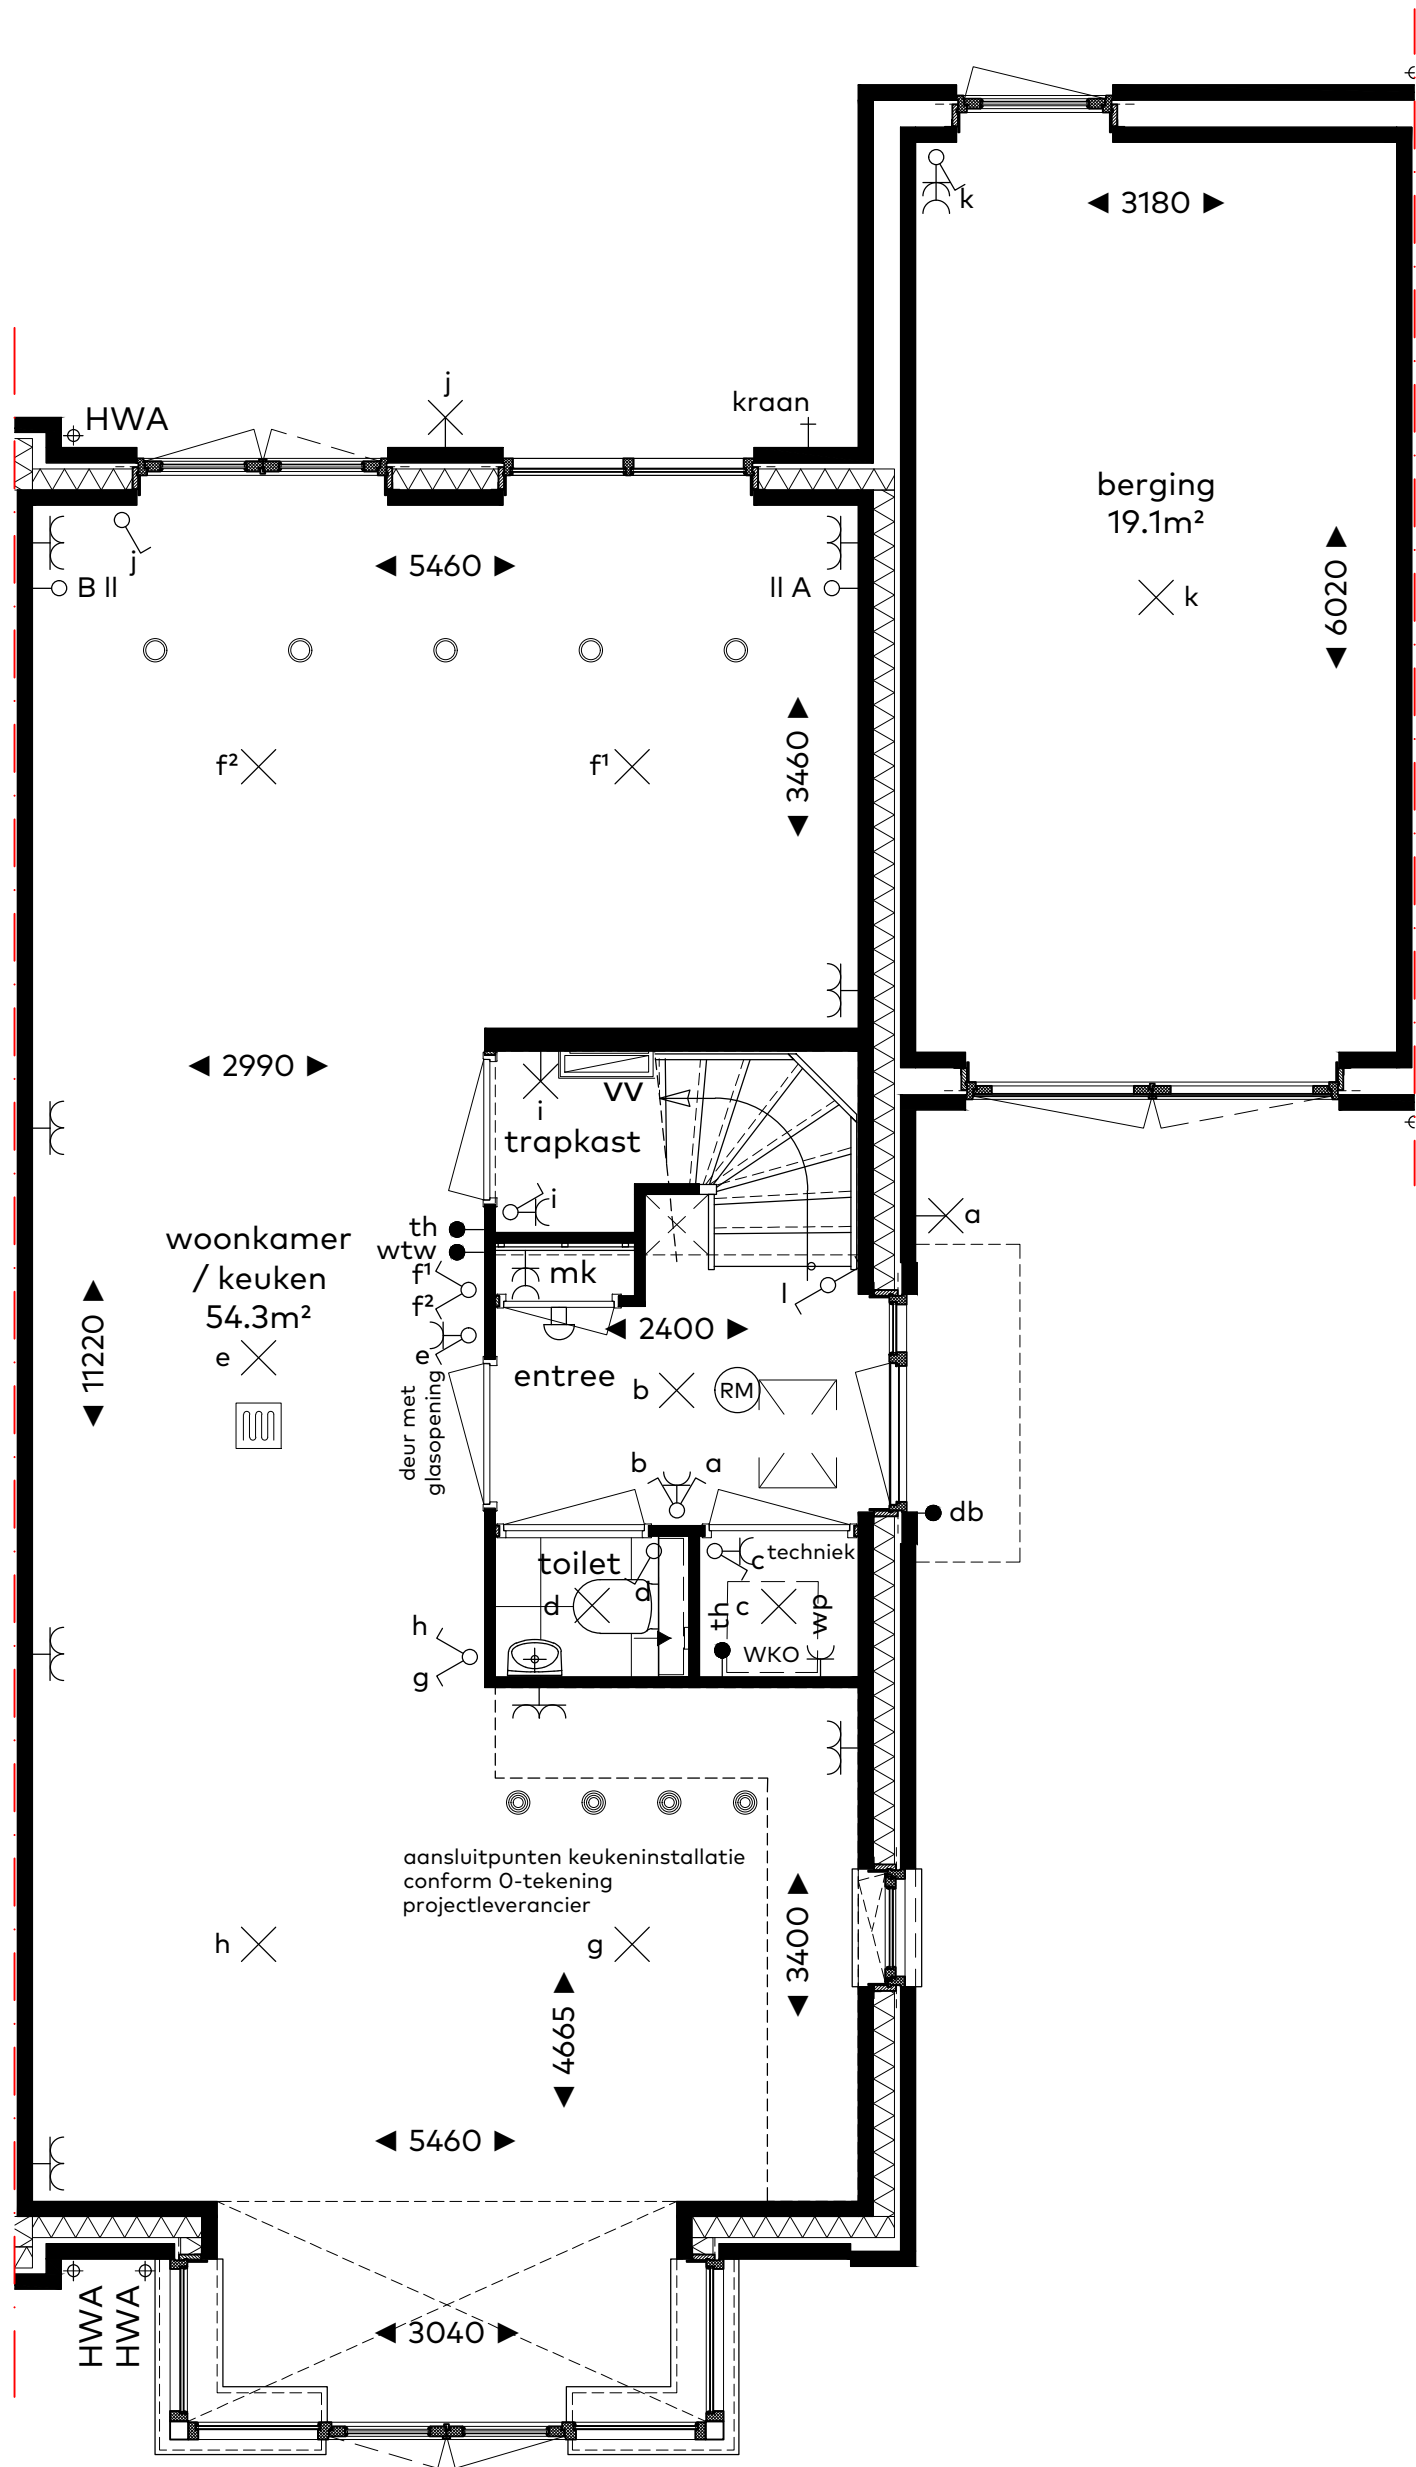

BOUWNUMMER 23
WONINGTYPE B, BLOK 3

BOUWNUMMER 23

Woningtype B

Schaal : 1:50
Datum : 5 juni 2020
Formaat: A3

CAPHORN

THUIS AAN DE VLIET

Sedos

VAN RIJN BOUW

renvooi

algemeen (indien van toepassing)

	plafond lichtpunt		woningentree
	wand lichtpunt		vloerverwarming
	wand lichtpunt met armatuur		radiator (elektrisch)
	rookmelder		centraal aardingspunt
	wisselchakelaar		opstelplaats
	enkele schakelaar		warmteterugwin-ventilatie installatie
	dubbele schakelaar		warmtepomp
	enkele w.c.d. met randaarde		wasmachine
	dubbele w.c.d. met randaarde		koelkast
	dubbele w.c.d. met randaarde, opbouw		combi-magnetron
	loze leiding, enkele inbouwdoos		afzuigkap
	aansluiting bedraad, enkele inbouwdoos		elektrisch kooktoestel
	deurbel		vaatwasser
	schel		boiler
	afvoerpunt mechanische ventilatie aantal en positie door installateur		thermostaat
	afvoerpunt mechanische ventilatie wand aantal en positie door installateur		schemerschakelaar
	toevoerpunt mechanische ventilatie aantal en positie door installateur		hemelwaterafvoer
	toevoerpunt mechanische ventilatie wand aantal en positie door installateur		kruipluik
			bedieningsschakelaar vloerverwarming
			bedieningsschakelaar ventilatie
			vorstvrije buitenkraan
			verdeler vloerverwarming positie door installateur eerst te openen deur

BOUWNUMMER 23

Renvooi

Schaal : 1:50
Datum : 5 juni 2020
Formaat: A3

CAPHORN

THUIS AAN DE VLIET

Sedos

VAN RHIJN BOUW

schaal 1:50

BOUWNUMMER 23

Begane grond

Schaal : 1:50
 Datum : 5 juni 2020
 Formaat : A3

CAPHORN

THUIS AAN DE VLIET

Sedos

VAN RHUJN BOUW

schaal 1:50