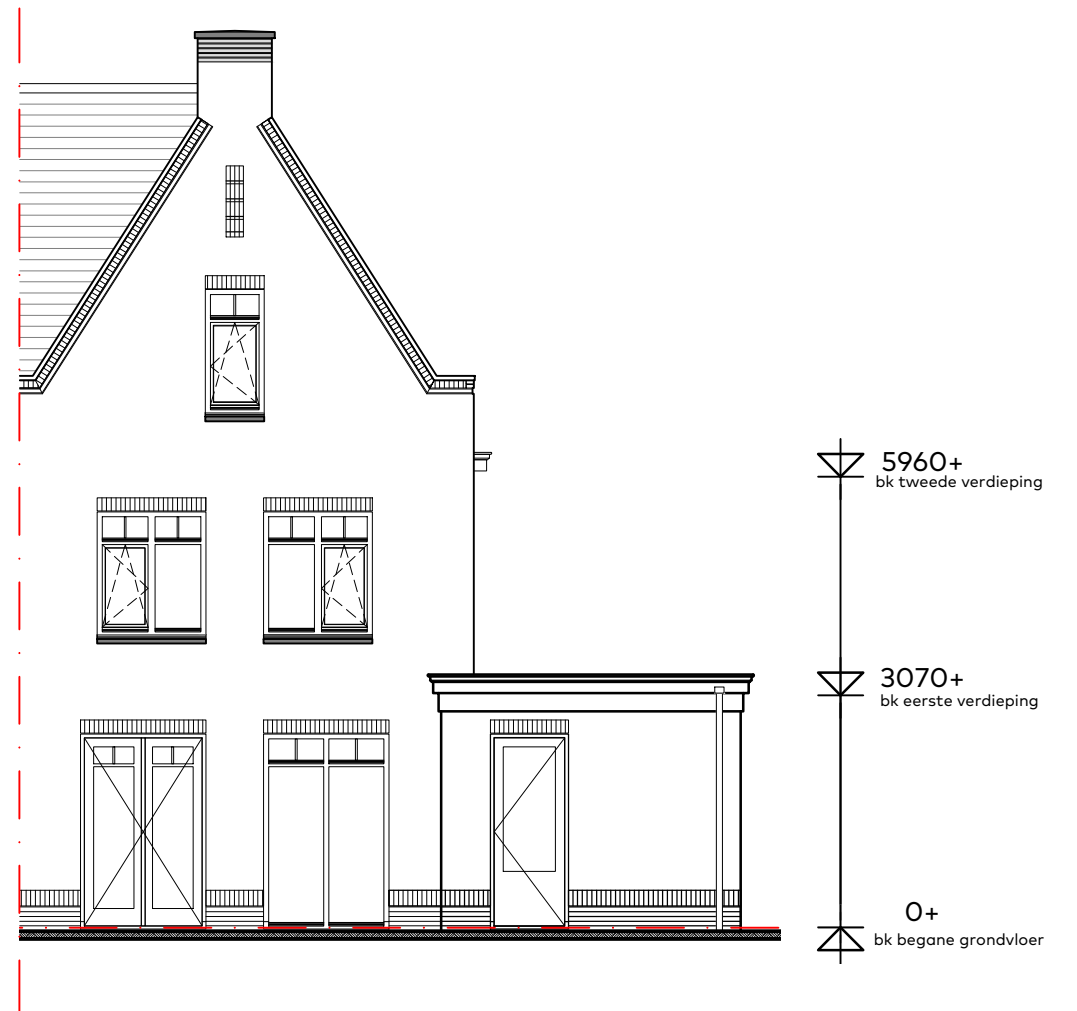

BOUWNUMMER 26
WONINGTYPE B1, BLOK 3

BOUWNUMMER 26

Woningtype B1

Schaal : 1:50
Datum : 5 juni 2020
Formaat: A3

CAPHORN

THUIS AAN DE VLIET

Sedos

VAN RIJN BOUW

BOUWNUMMER 26

Eerste verdieping

Schaal : 1:50
 Datum : 5 juni 2020
 Formaat: A3

CAPHORN

THUIS AAN DE VLIET

Sedos

VAN RHIJN BOUW

schaal 1:50

BOUWNUMMER 26

Zolder

Schaal : 1:50
 Datum : 5 juni 2020
 Formaat: A3

CAPHORN

THUIS AAN DE VLIET

Sedos

VAN RHUJN BOUW

schaal 1:100

BOUWNUMMER 26 Voorgevel en achtergevel

Schaal : 1:100
Datum : 5 juni 2020
Formaat: A3

CAPHORN

THUIS AAN DE VLIET

Sedos

VAN RIJN BOUW

schaal 1:100

BOUWNUMMER 26 Linker zijgevel