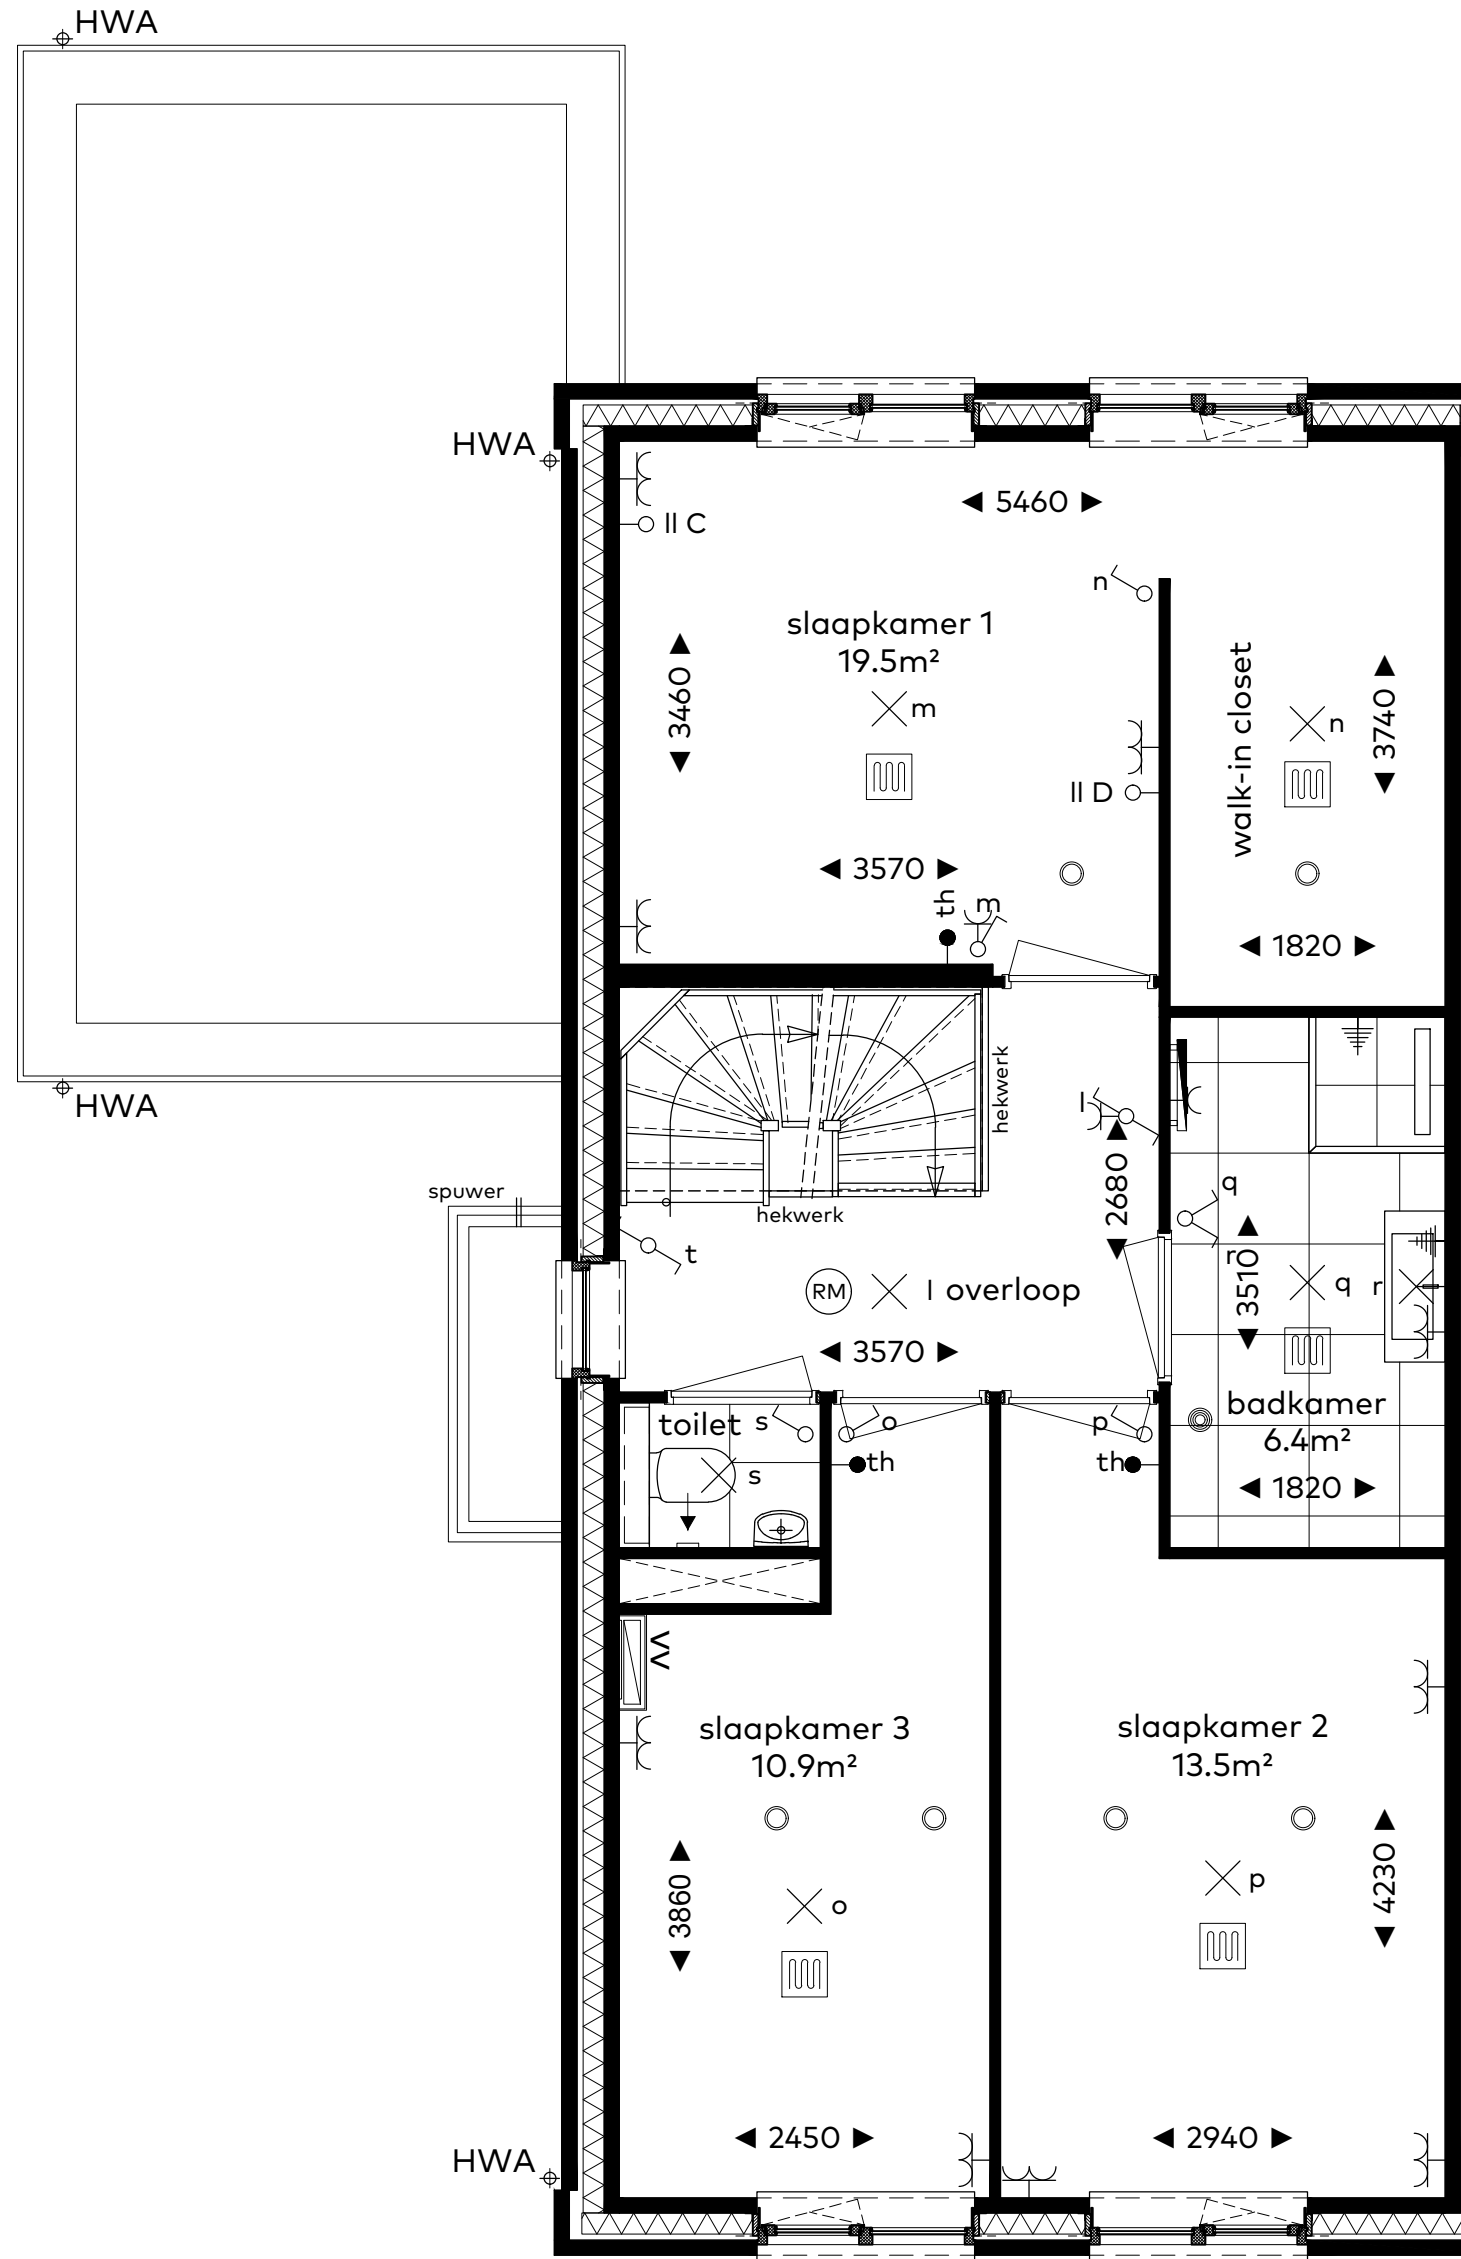

BOUWNUMMER 26
WONINGTYPE B1, BLOK 3

BOUWNUMMER 26

Woningtype B1

Schaal : 1:50
Datum : 5 juni 2020
Formaat: A3

CAPHORN

THUIS AAN DE VLIET

Sedos

VAN RIJN BOUW

BOUWNUMMER 26

Renvooi

Schaal : 1:50
Datum : 5 juni 2020
Formaat: A3

CAPHORN

THUIS AAN DE VLIET

Sedos

VAN RHIJN BOUW

schaal 1:50

BOUWNUMMER 26

Begane grond

Schaal : 1:50
 Datum : 5 juni 2020
 Formaat : A3

CAPHORN

THUIS AAN DE VLIET

Sedos

VAN RHUJN BOUW

schaal 1:50

BOUWNUMMER 26

Eerste verdieping

Schaal : 1:50
 Datum : 5 juni 2020
 Formaat: A3

CAPHORN

THUIS AAN DE VLIET

Sedos

VAN RHIJN BOUW

schaal 1:50