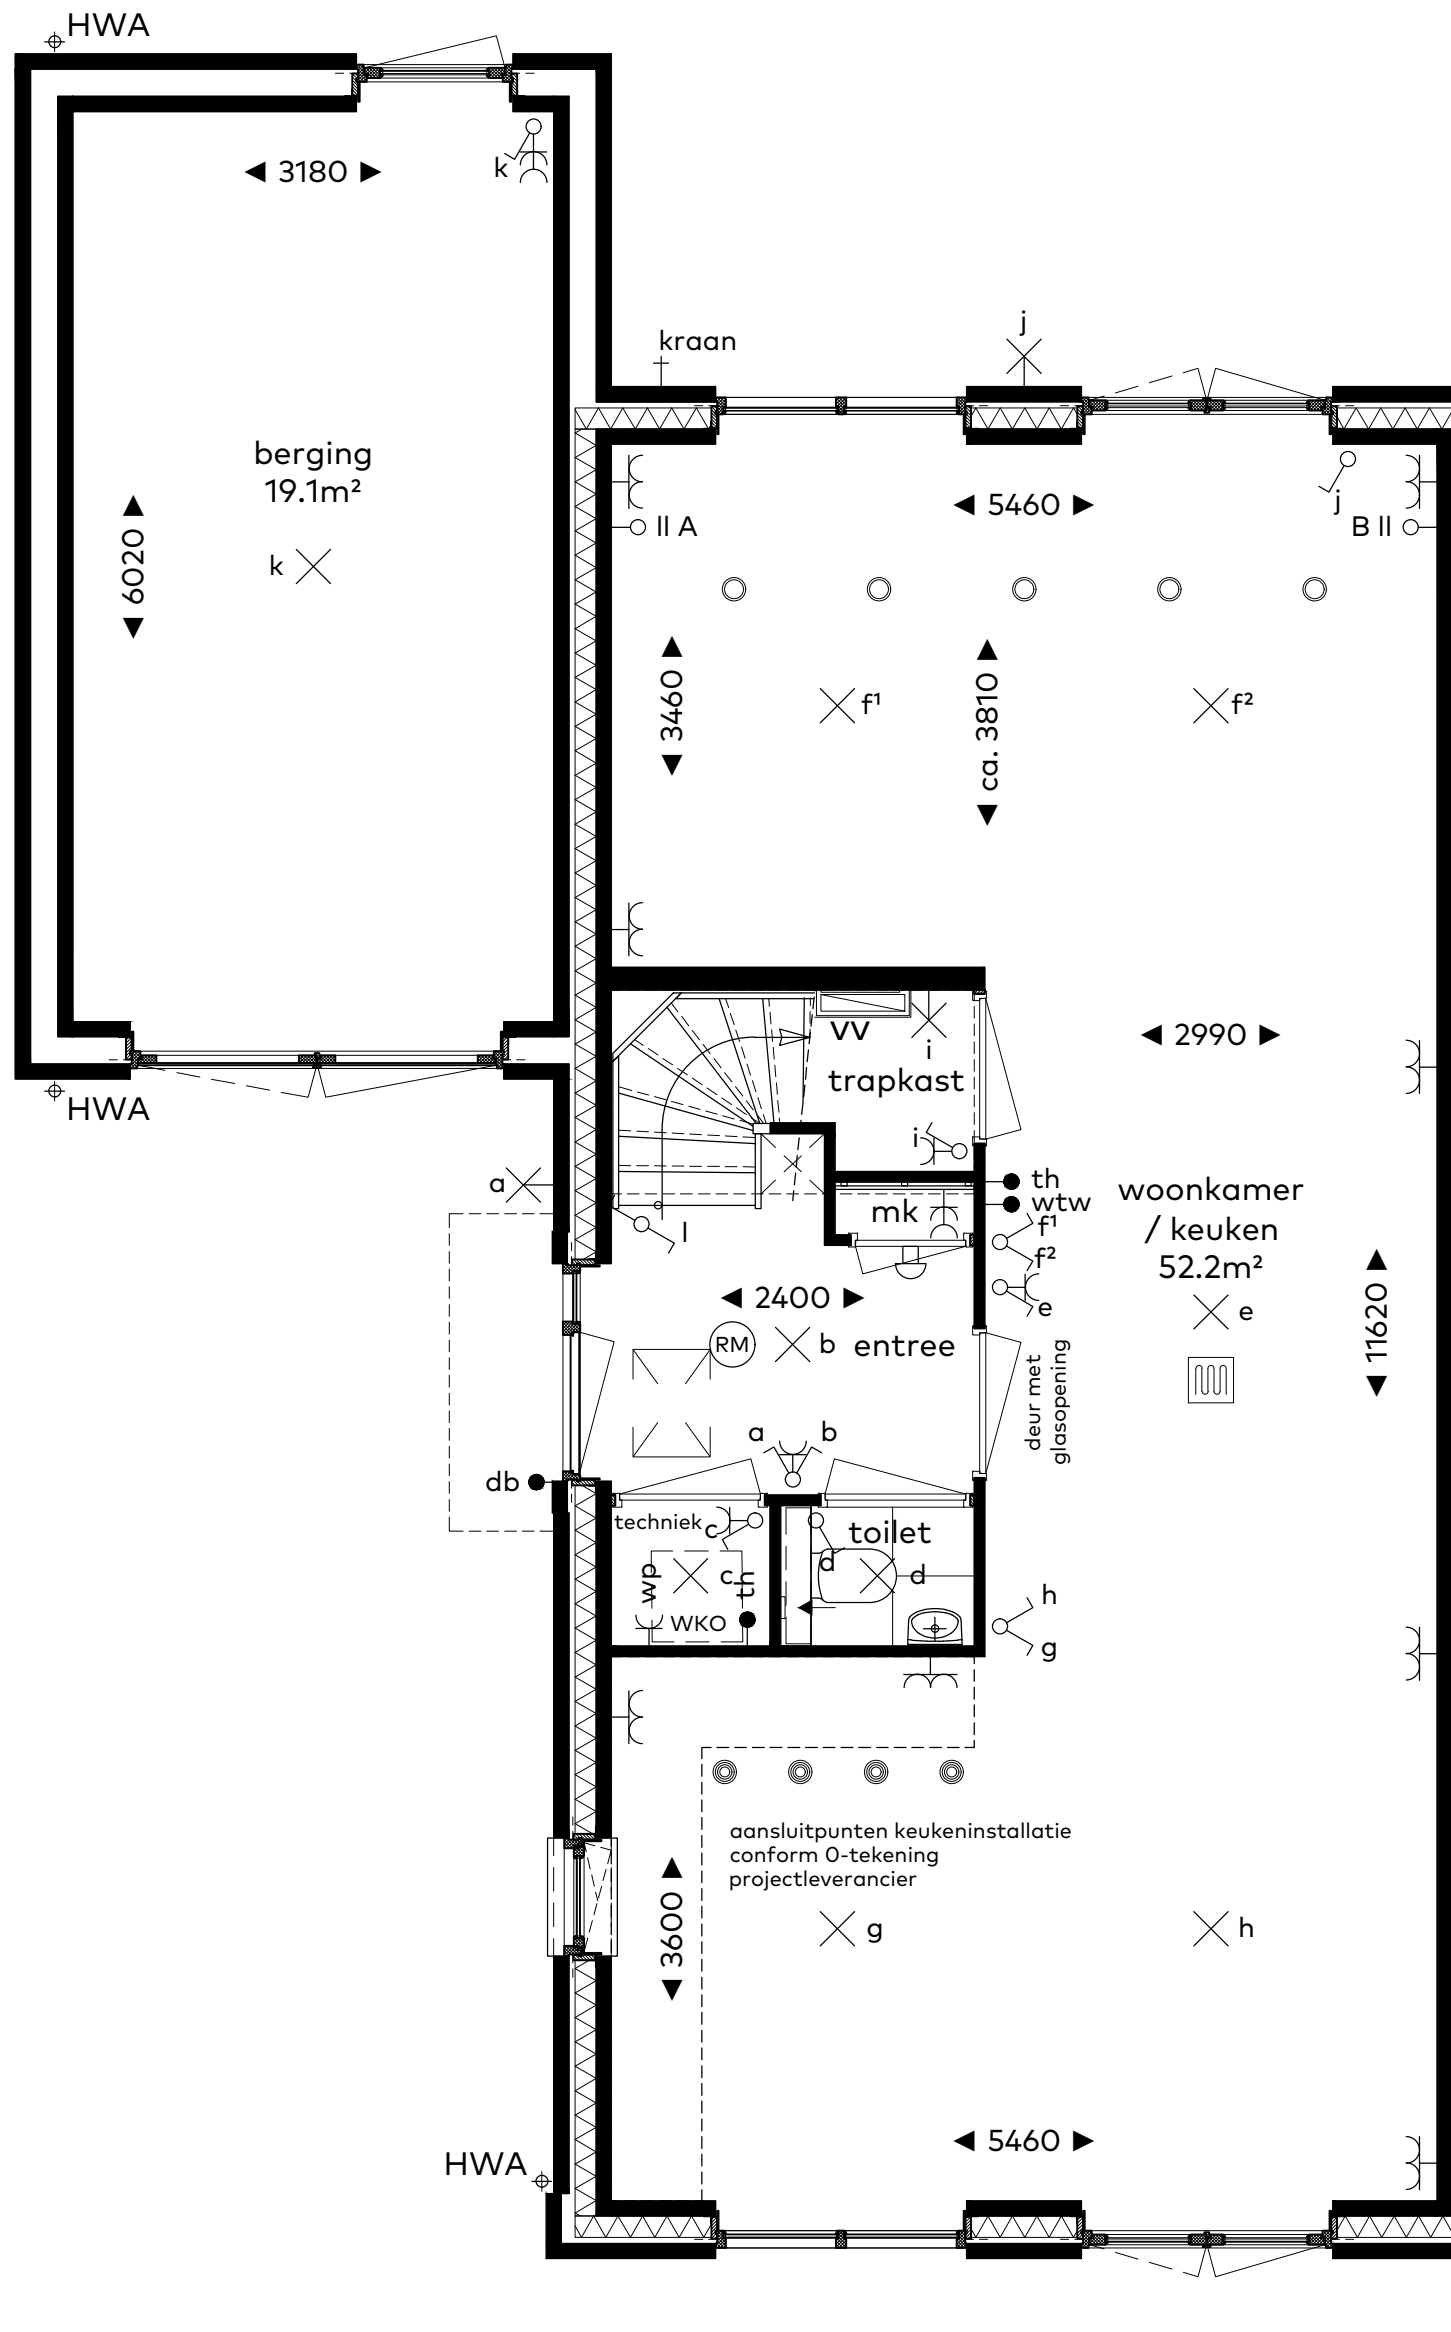

BOUWNUMMER 26
WONINGTYPE B1, BLOK 3

BOUWNUMMER 26

Woningtype B1

Schaal : 1:50
Datum : 5 juni 2020
Formaat: A3

CAPHORN

THUIS AAN DE VLIET

Sedos

VAN RIJN BOUW

renvooi

algemeen (indien van toepassing)

	plafond lichtpunt		woningentree
	wand lichtpunt		vloerverwarming
	wand lichtpunt met armatuur		radiator (elektrisch)
	rookmelder		centraal aardingspunt
	wisselchakelaar		opstelplaats
	enkele schakelaar		warmteterugwin-ventilatie installatie
	dubbele schakelaar		warmtepomp
	enkele w.c.d. met randaarde		wasmachine
	dubbele w.c.d. met randaarde		koelkast
	dubbele w.c.d. met randaarde, opbouw		combi-magnetron
	loze leiding, enkele inbouwdoos		afzuigkap
	aansluiting bedraad, enkele inbouwdoos		elektrisch kooktoestel
	deurbel		vaatwasser
	schel		boiler
	afvoerpunt mechanische ventilatie aantal en positie door installateur		thermostaat
	afvoerpunt mechanische ventilatie wand aantal en positie door installateur		schemerschakelaar
	toevoerpunt mechanische ventilatie aantal en positie door installateur		hemelwaterafvoer
	toevoerpunt mechanische ventilatie wand aantal en positie door installateur		kruipluik
			bedieningsschakelaar vloerverwarming
			bedieningsschakelaar ventilatie
			vorstvrije buitenkraan
			verdeler vloerverwarming positie door installateur eerst te openen deur

BOUWNUMMER 26

Renvooi

Schaal : 1:50
Datum : 5 juni 2020
Formaat: A3

CAPHORN

THUIS AAN DE VLIET

Sedos

VAN RHIJN BOUW

schaal 1:50

BOUWNUMMER 26

Begane grond

Schaal : 1:50
 Datum : 5 juni 2020
 Formaat : A3

CAPHORN

THUIS AAN DE VLIET

Sedos

VAN RHUJN BOUW

schaal 1:50