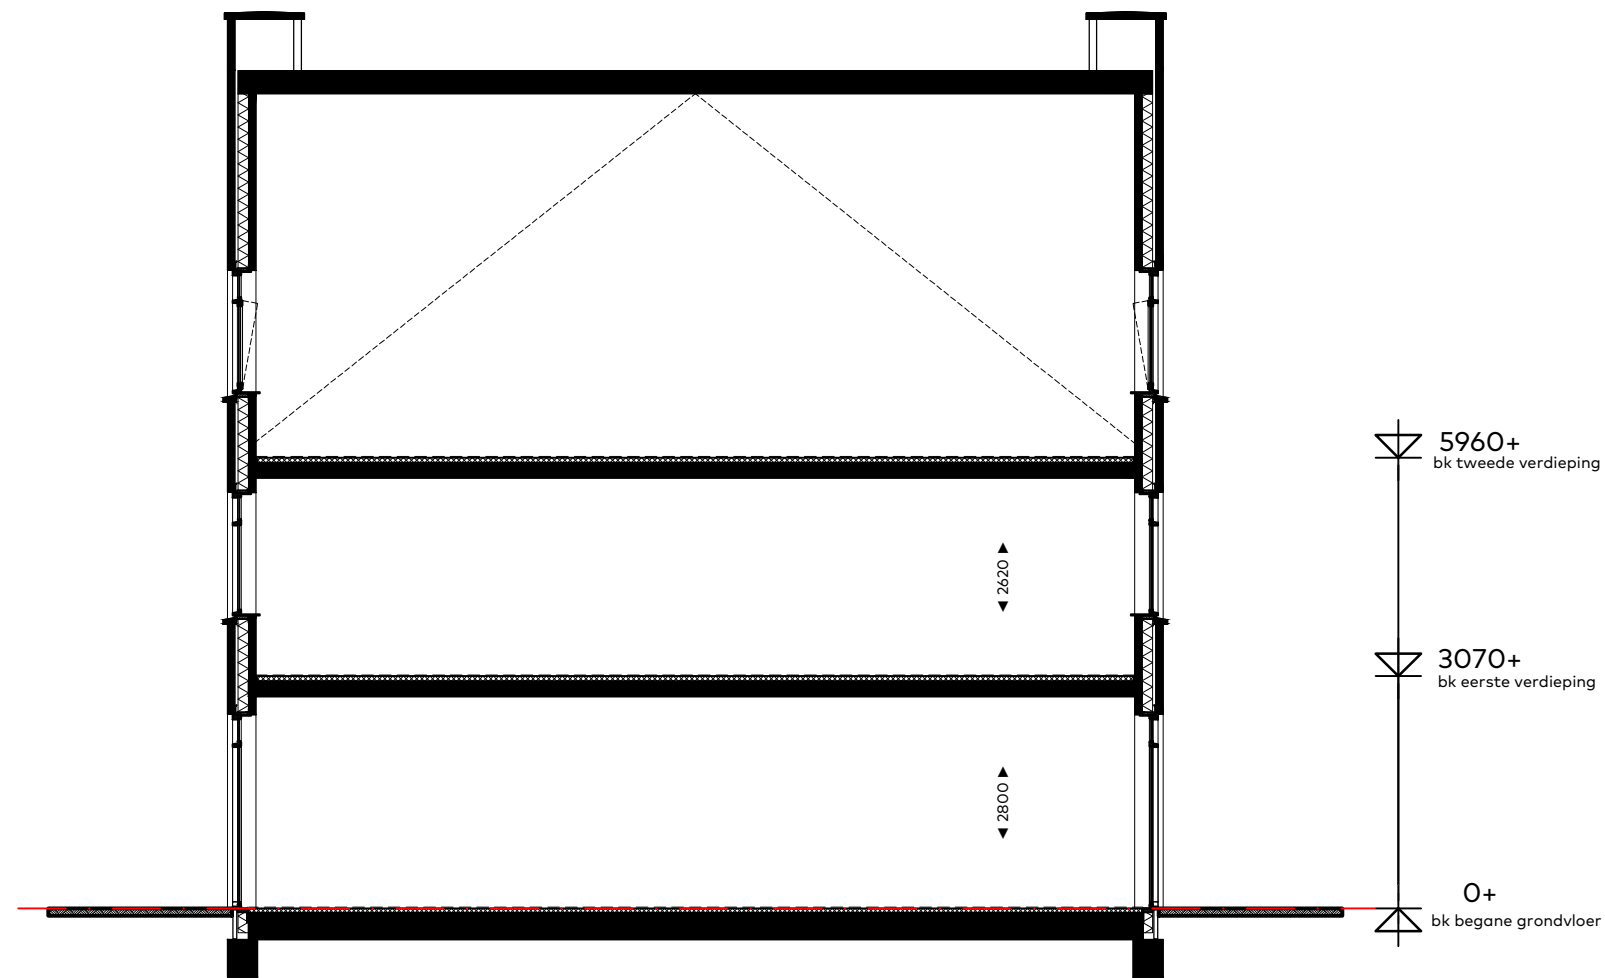

schaal 1:100

BOUWNUMMER 26 Principe doorsnede

Schaal : 1:100
Datum : 5 juni 2020
Formaat: A3

CAPHORN
THUIS AAN DE VLIET

Sedos VAN RHIJN BOUW