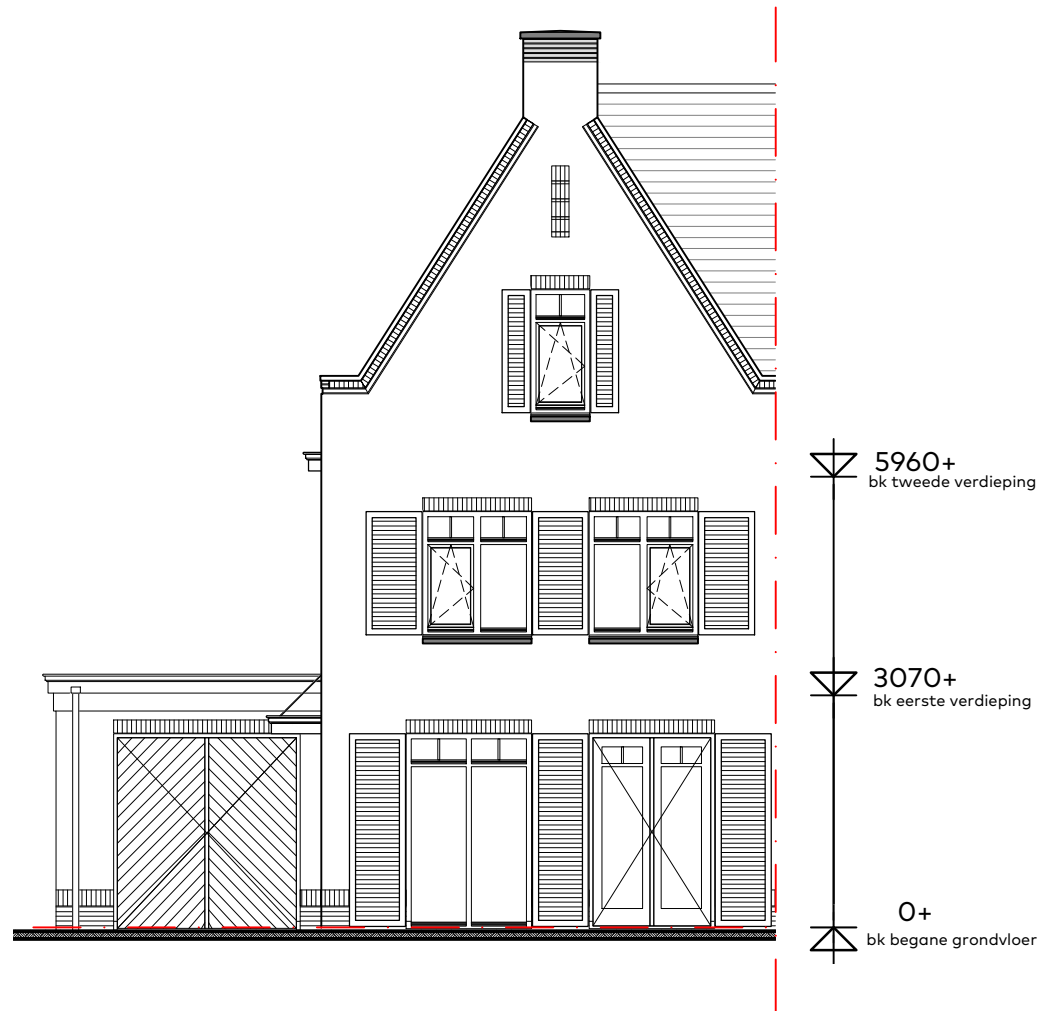

BOUWNUMMER 26
WONINGTYPE B1, BLOK 3

BOUWNUMMER 26

Woningtype B1

Schaal : 1:50
Datum : 5 juni 2020
Formaat: A3

CAPHORN

THUIS AAN DE VLIET

Sedos

VAN RIJN BOUW

BOUWNUMMER 26

Eerste verdieping

Schaal : 1:50
 Datum : 5 juni 2020
 Formaat: A3

CAPHORN

THUIS AAN DE VLIET

Sedos

VAN RHIJN BOUW

schaal 1:50

BOUWNUMMER 26

Zolder

Schaal : 1:50
 Datum : 5 juni 2020
 Formaat: A3

CAPHORN

THUIS AAN DE VLIET

Sedos

VAN RHUJN BOUW

schaal 1:100

BOUWNUMMER 26 Voorgevel en achtergevel

Schaal : 1:100
Datum : 5 juni 2020
Formaat: A3

CAPHORN

THUIS AAN DE VLIET

Sedos

VAN RIJN BOUW

schaal 1:100

BOUWNUMMER 26 Linker zijgevel