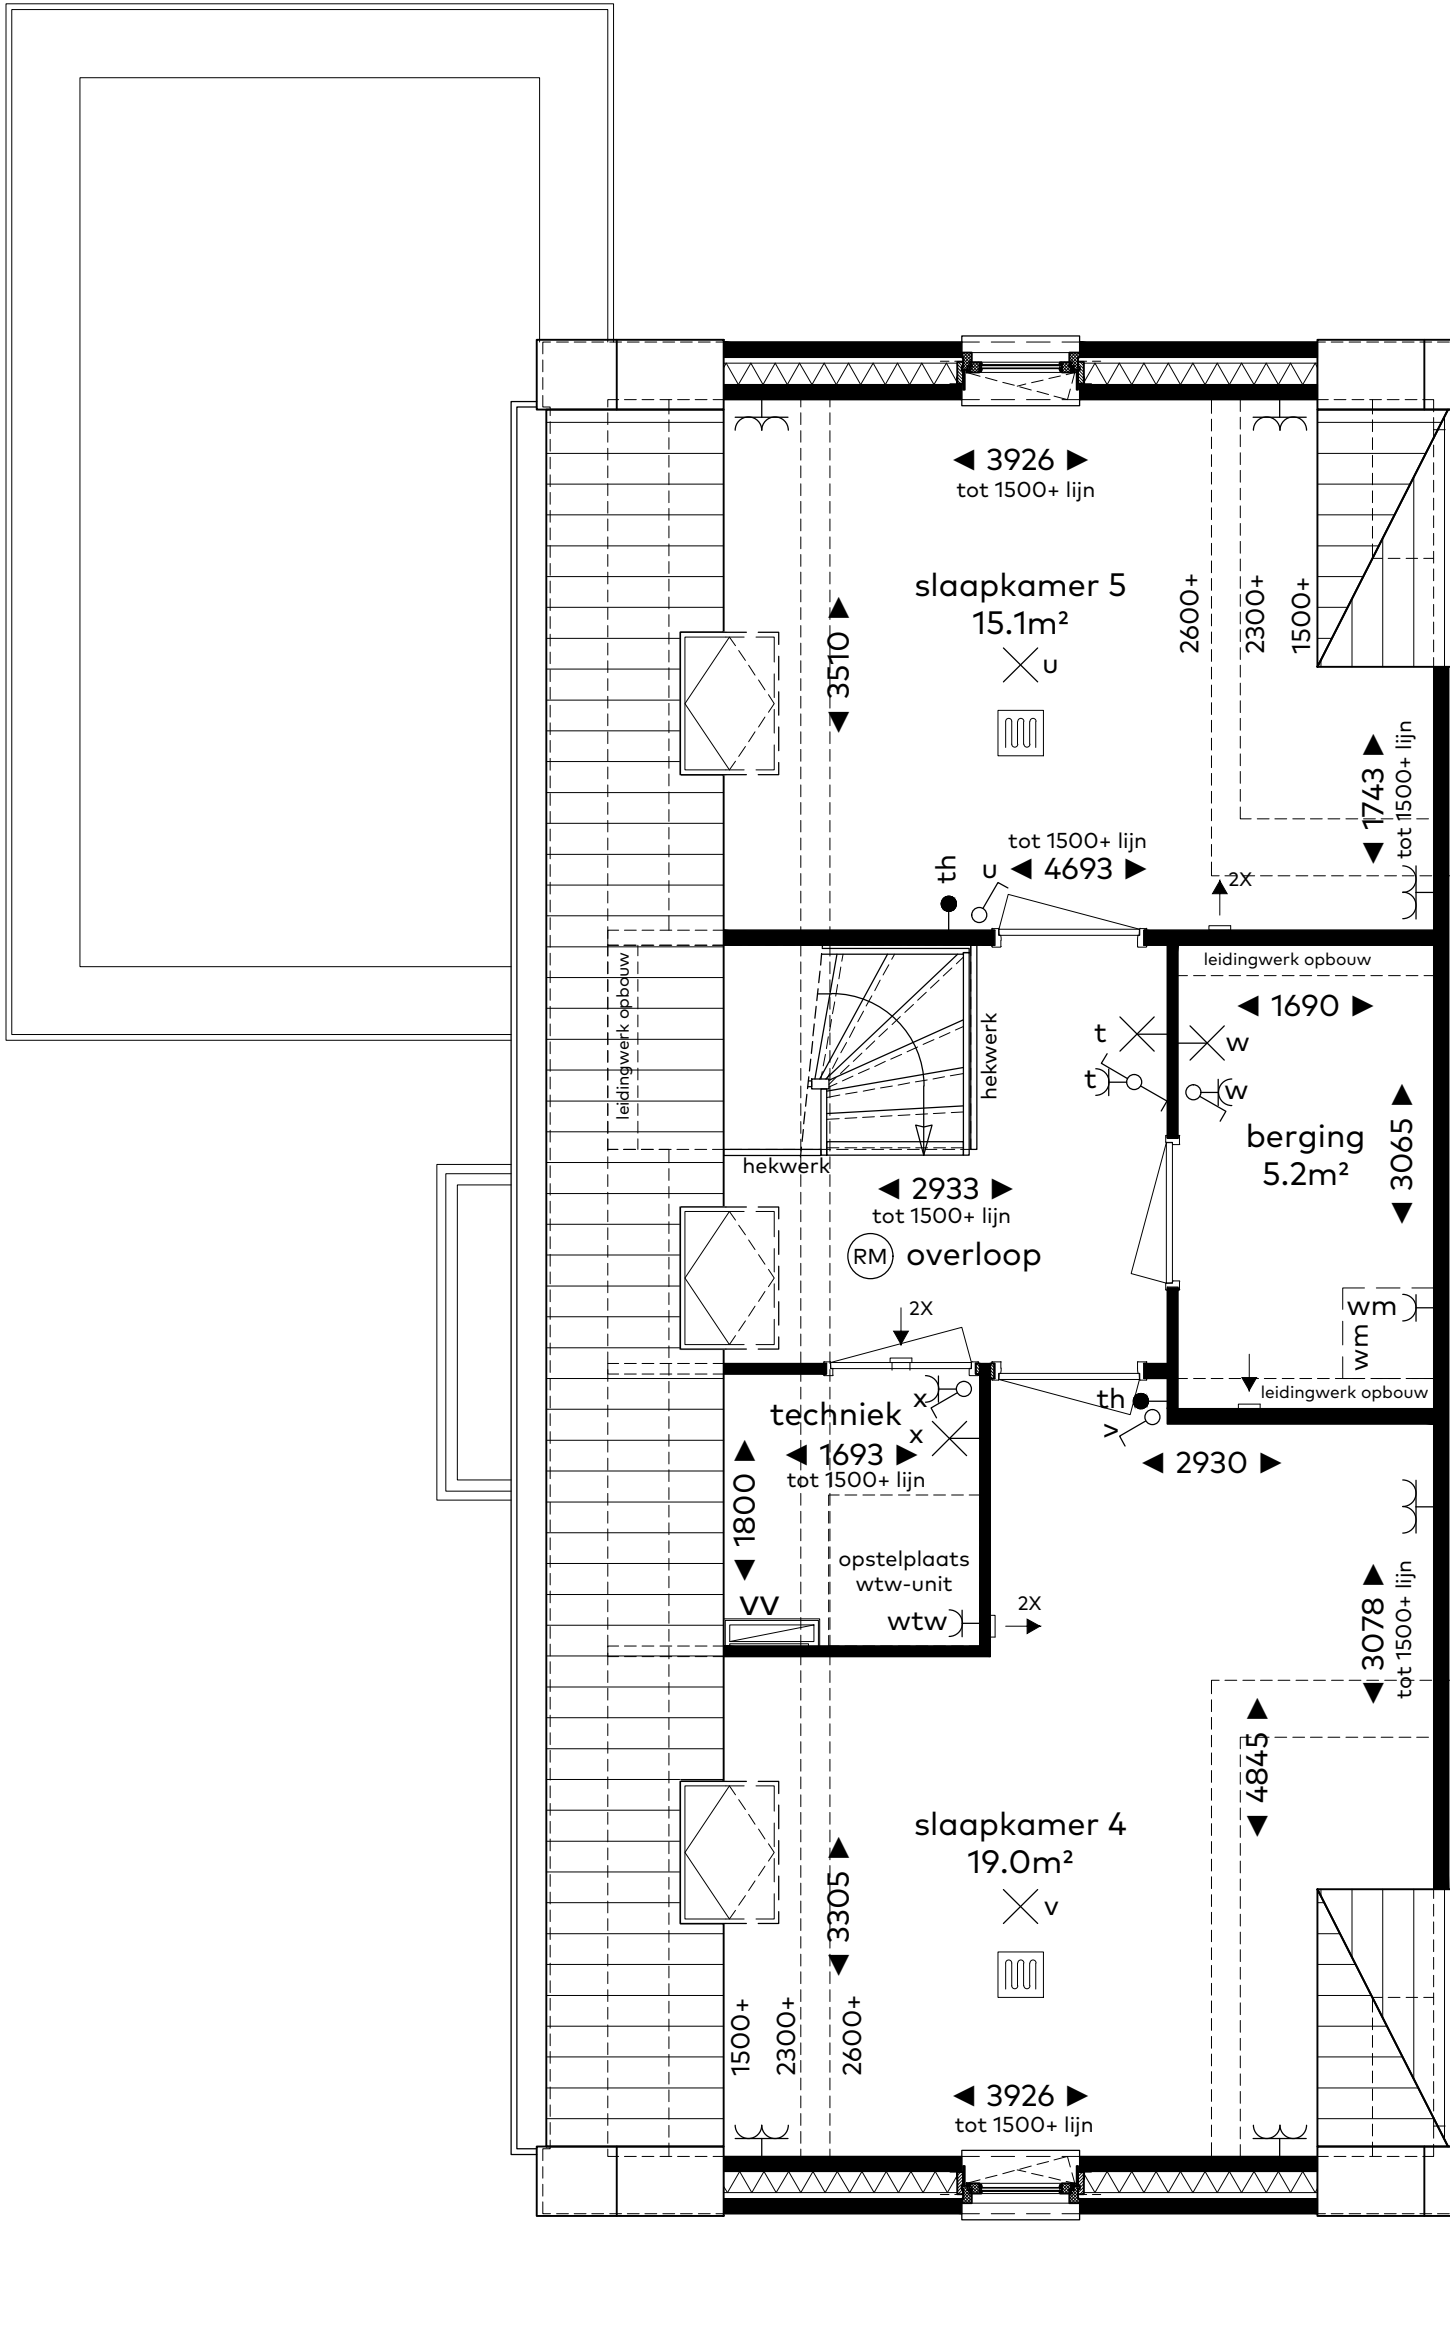

BOUWNUMMER 26
WONINGTYPE B1, BLOK 3

BOUWNUMMER 26

Woningtype B1

Schaal : 1:50
Datum : 5 juni 2020
Formaat: A3

CAPHORN

THUIS AAN DE VLIET

Sedos

VAN RIJN BOUW

BOUWNUMMER 26

Begane grond

Schaal : 1:50
 Datum : 5 juni 2020
 Formaat : A3

CAPHORN

THUIS AAN DE VLIET

Sedos

VAN RHUJN BOUW

schaal 1:50

BOUWNUMMER 26

Eerste verdieping

Schaal : 1:50
 Datum : 5 juni 2020
 Formaat: A3

CAPHORN

THUIS AAN DE VLIET

Sedos

VAN RHIJN BOUW

schaal 1:50

BOUWNUMMER 26

Zolder

Schaal : 1:50
 Datum : 5 juni 2020
 Formaat: A3

CAPHORN

THUIS AAN DE VLIET

Sedos

VAN RHUJN BOUW

schaal 1:100