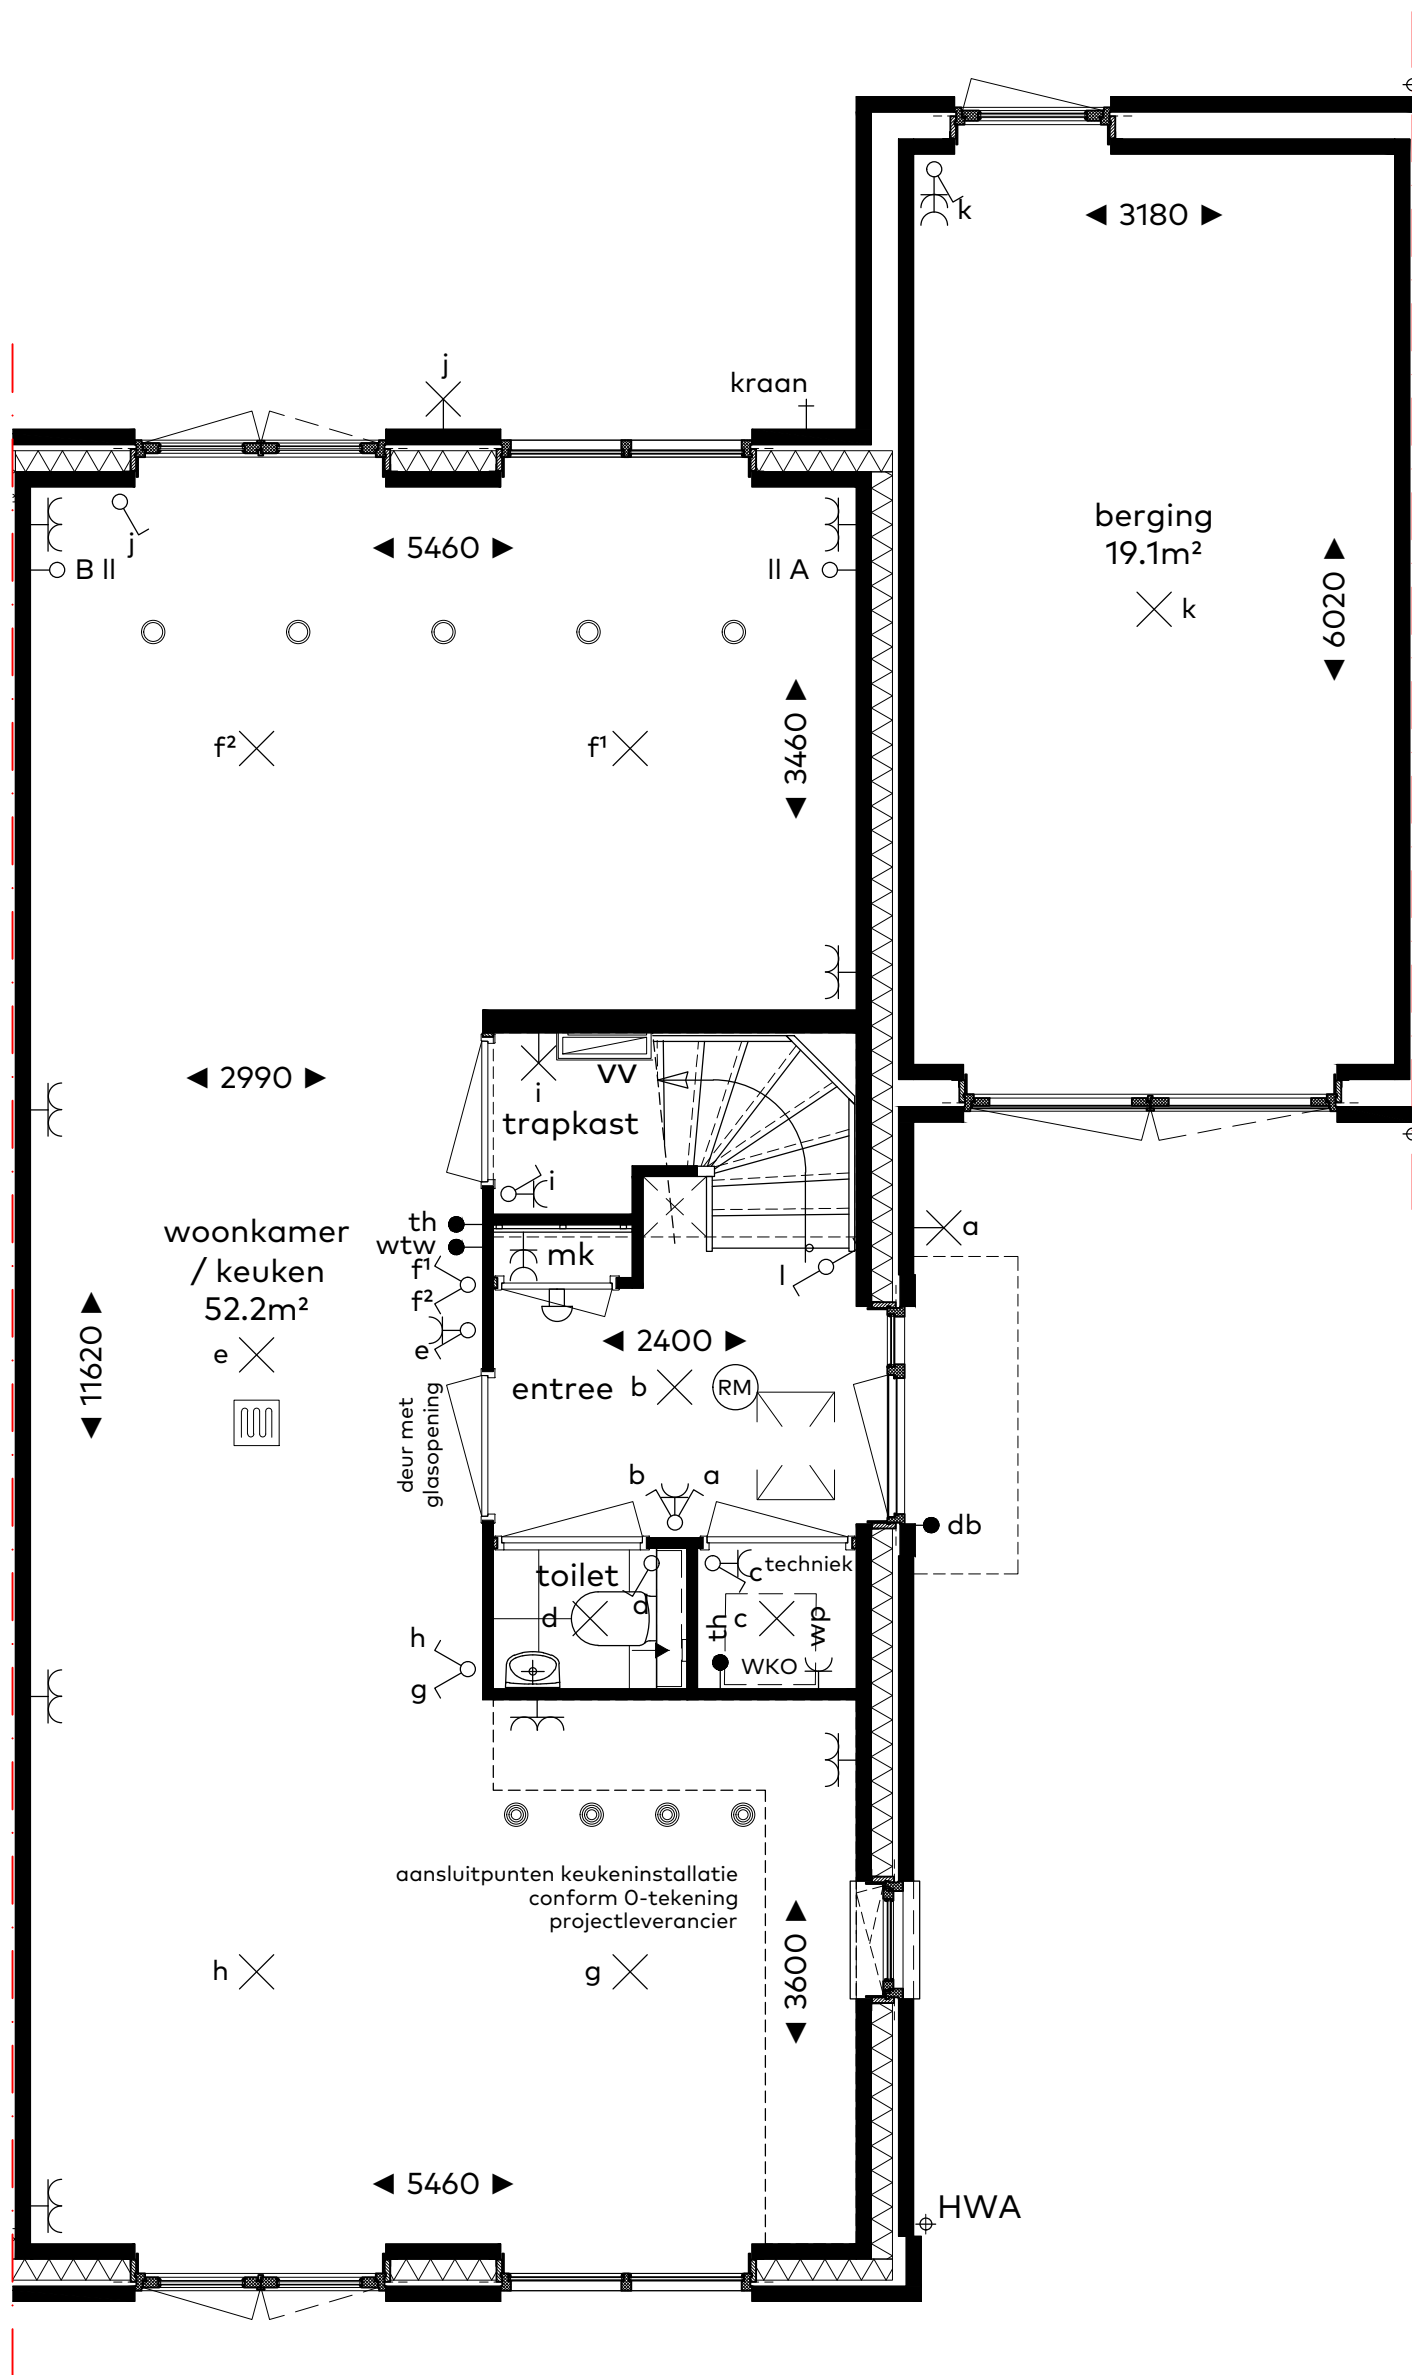

BOUWNUMMER 28
WONINGTYPE B1 sp., BLOK 4

BOUWNUMMER 28

Woningtype B1 sp.

Schaal : 1:50
Datum : 5 juni 2020
Formaat: A3

CAPHORN

THUIS AAN DE VLIET

Sedos

VAN RIJN BOUW

renvooi

algemeen (indien van toepassing)

	plafond lichtpunt		woningentree
	wand lichtpunt		vloerverwarming
	wand lichtpunt met armatuur		radiator (elektrisch)
	rookmelder		centraal aardingspunt
	wisselchakelaar		opstelplaats
	enkele schakelaar		warmteterugwin-ventilatie installatie
	dubbele schakelaar		warmtepomp
	enkele w.c.d. met randaarde		wasmachine
	dubbele w.c.d. met randaarde		koelkast
	dubbele w.c.d. met randaarde, opbouw		combi-magnetron
	loze leiding, enkele inbouwdoos		afzuigkap
	aansluiting bedraad, enkele inbouwdoos		elektrisch kooktoestel
	deurbel		vaatwasser
	schel		boiler
	afvoerpunt mechanische ventilatie aantal en positie door installateur		thermostaat
	afvoerpunt mechanische ventilatie wand aantal en positie door installateur		schemerschakelaar
	toevoerpunt mechanische ventilatie aantal en positie door installateur		hemelwaterafvoer
	toevoerpunt mechanische ventilatie wand aantal en positie door installateur		kruipluik
			bedieningsschakelaar vloerverwarming
			bedieningsschakelaar ventilatie
			vorstvrije buitenkraan
			verdeler vloerverwarming positie door installateur eerst te openen deur

BOUWNUMMER 28

Renvooi

Schaal : 1:50
Datum : 5 juni 2020
Formaat: A3

CAPHORN

THUIS AAN DE VLIET

Sedos

VAN RHIJN BOUW

schaal 1:50

BOUWNUMMER 28

Begane grond

Schaal : 1:50
 Datum : 5 juni 2020
 Formaat: A3

CAPHORN

THUIS AAN DE VLIET

Sedos

VAN RHUJN BOUW

schaal 1:50