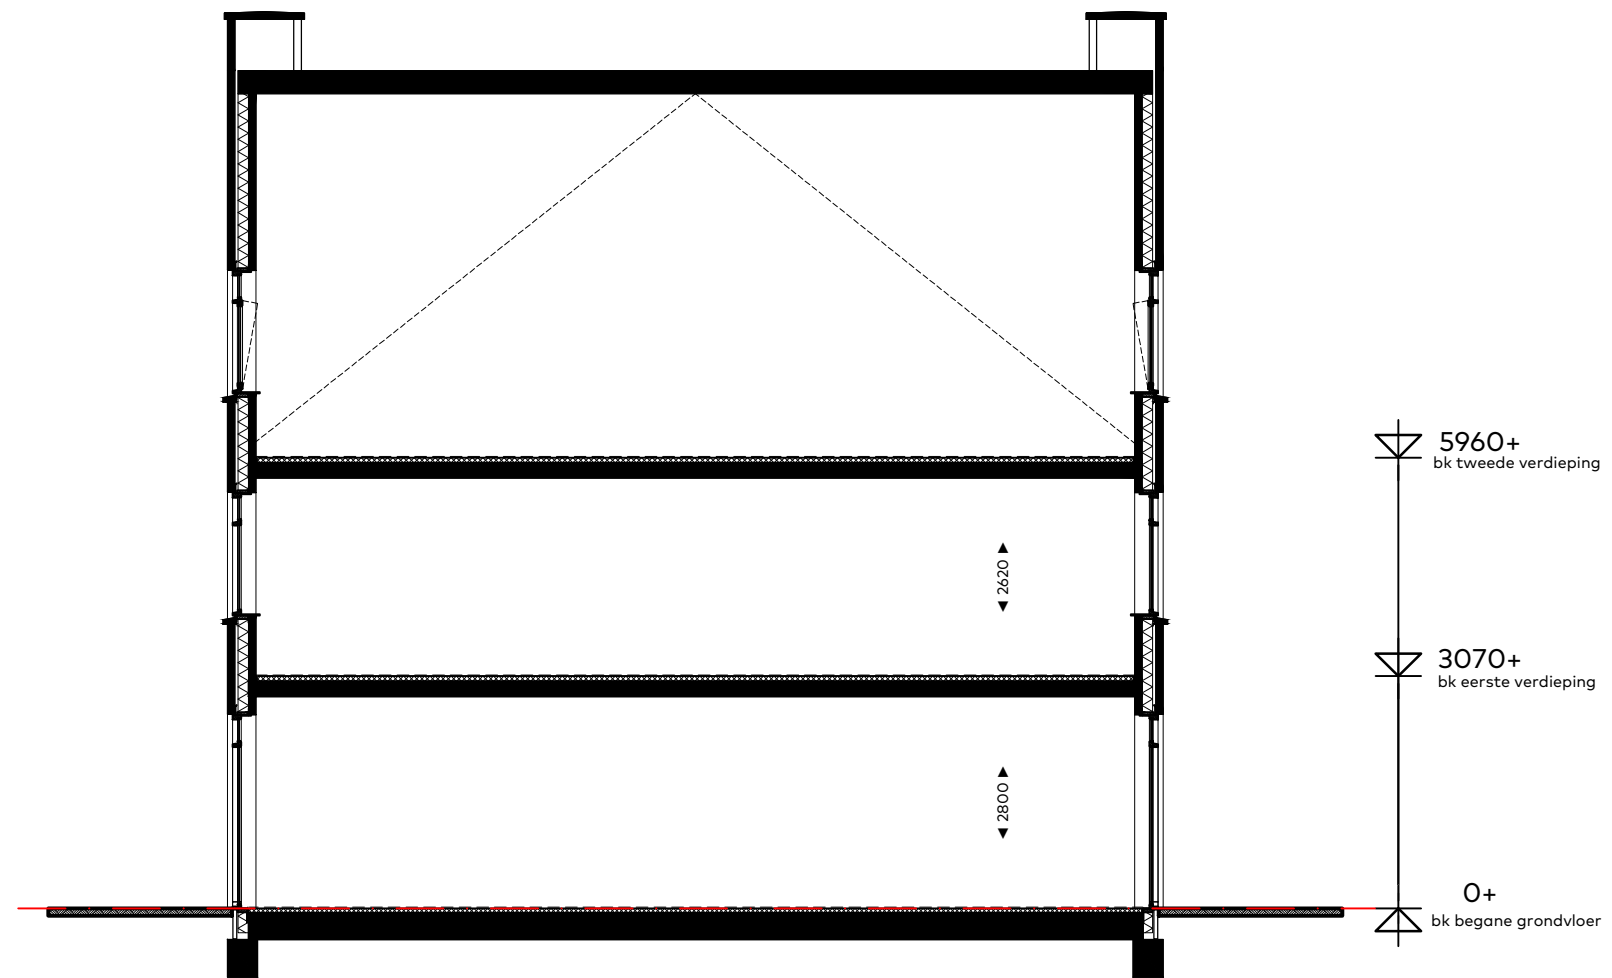

BOUWNUMMER 28

Rechter zijgevel

Schaal : 1:100
Datum : 5 juni 2020
Formaat: A3

CAPHORN

THUIS AAN DE VLIET

Sedos

VAN RHIJN BOUW

schaal 1:100

BOUWNUMMER 28 Principe doorsnede

Schaal : 1:100
 Datum : 5 juni 2020
 Formaat: A3

CAPHORN
 THUIS AAN DE VLIET

Sedos VAN RHIJN BOUW 