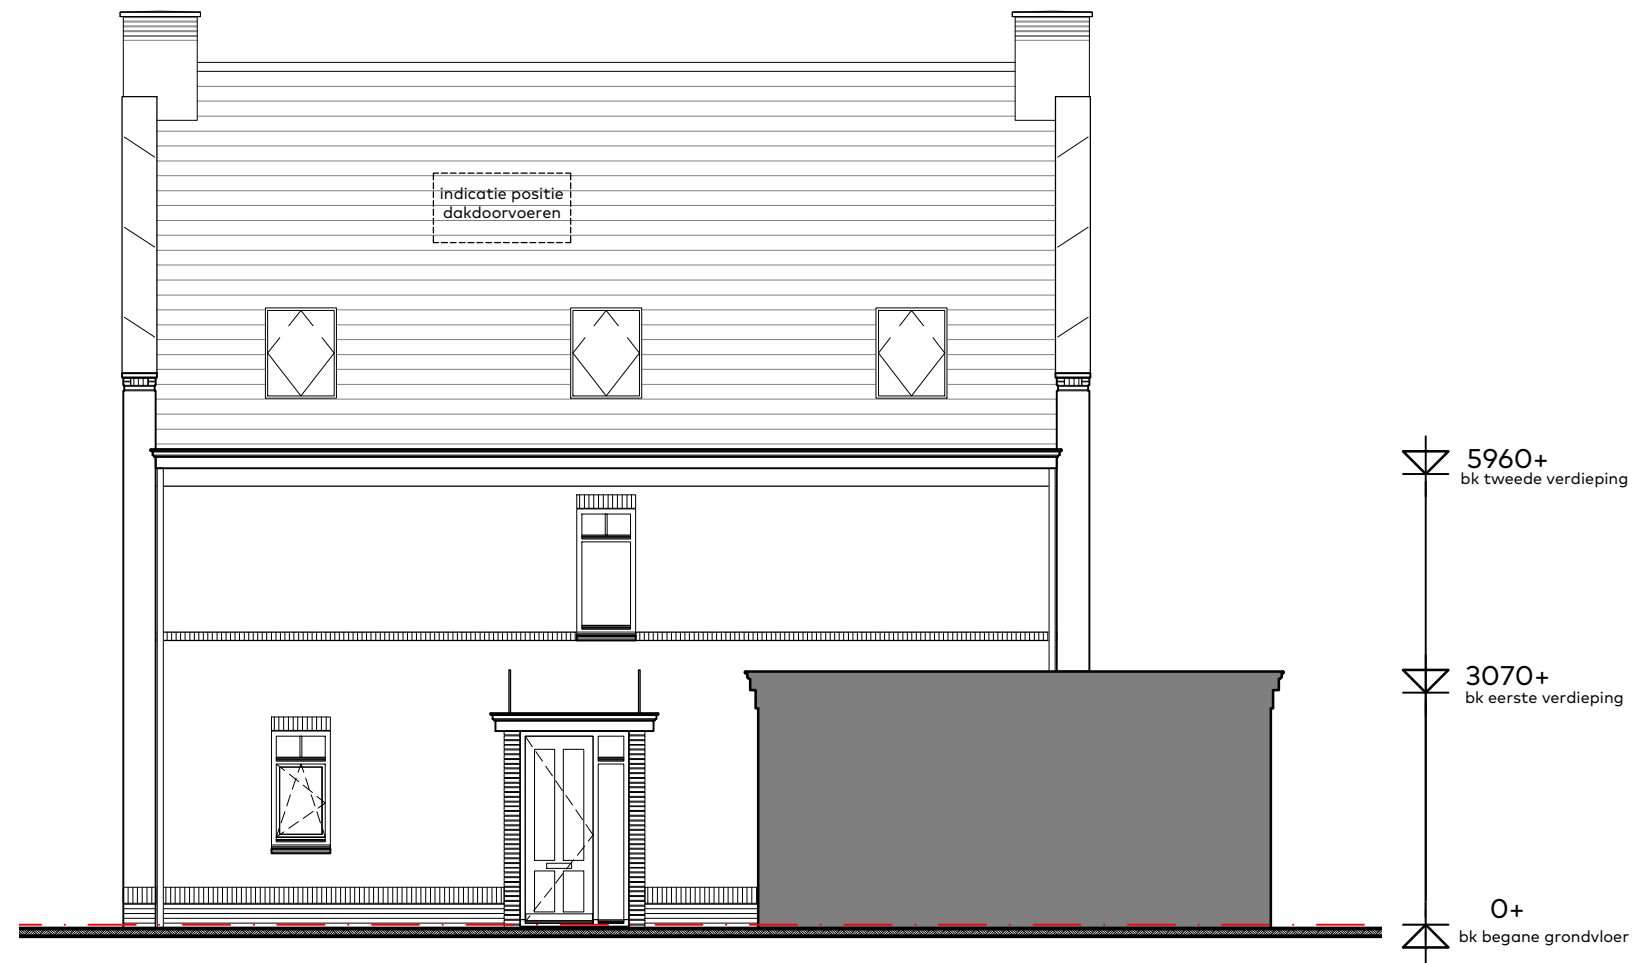

BOUWNUMMER 28
WONINGTYPE B1 sp., BLOK 4

BOUWNUMMER 28

Woningtype B1 sp.

Schaal : 1:50
Datum : 5 juni 2020
Formaat: A3

CAPHORN

THUIS AAN DE VLIET

Sedos

VAN RIJN BOUW

BOUWNUMMER 28

Zolder

Schaal : 1:50
 Datum : 5 juni 2020
 Formaat : A3

CAPHORN

THUIS AAN DE VLIET

Sedos

VAN RHUJN BOUW

schaal 1:100

BOUWNUMMER 28

Voorgevel en achtergevel

Schaal : 1:100
Datum : 5 juni 2020
Formaat: A3

CAPHORN

THUIS AAN DE VLIET

Sedos

VAN RIJN BOUW

schaal 1:100

BOUWNUMMER 28

Rechter zijgevel

Schaal : 1:100
Datum : 5 juni 2020
Formaat: A3

CAPHORN

THUIS AAN DE VLIET

Sedos

VAN RHIJN BOUW

schaal 1:100