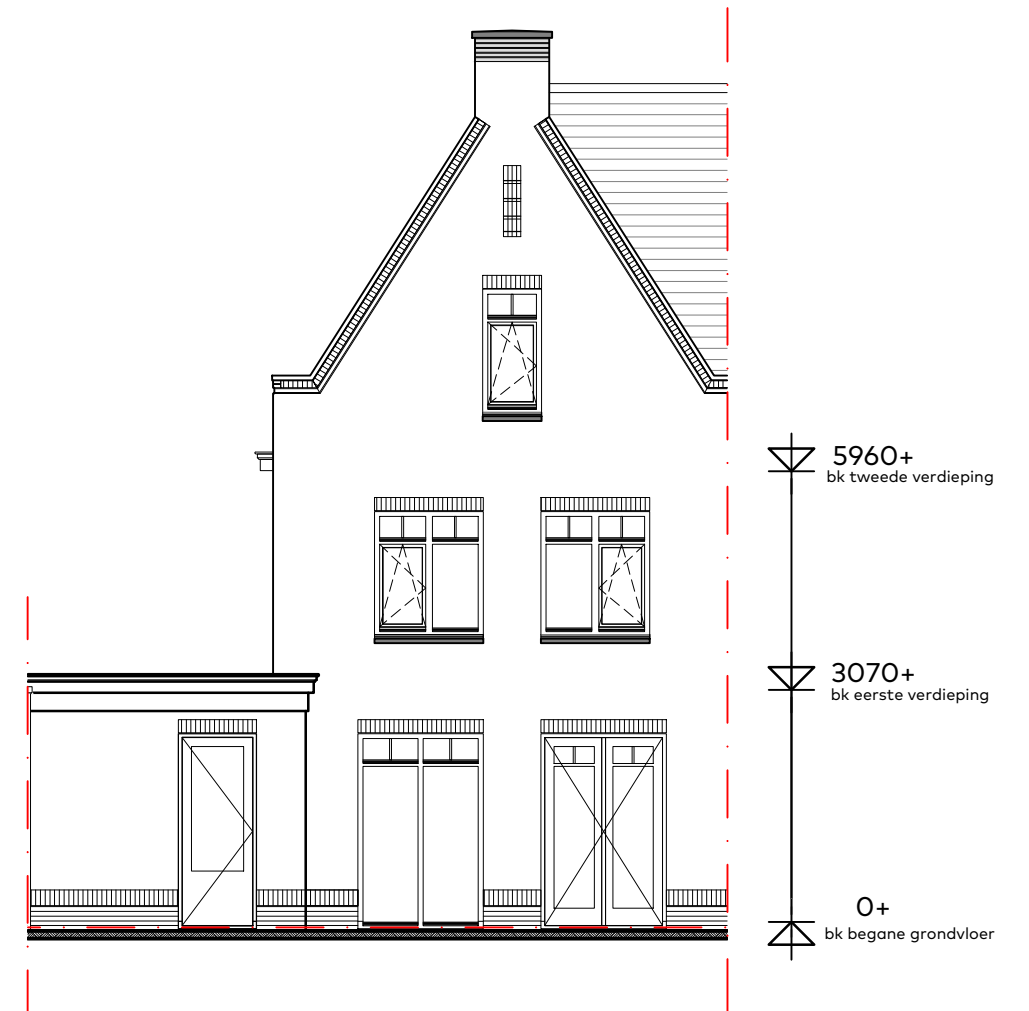

BOUWNUMMER 28
WONINGTYPE B1 sp., BLOK 4

BOUWNUMMER 28

Woningtype B1 sp.

Schaal : 1:50
Datum : 5 juni 2020
Formaat: A3

CAPHORN

THUIS AAN DE VLIET

Sedos

VAN RIJN BOUW

BOUWNUMMER 28

Eerste verdieping

Schaal : 1:50
 Datum : 5 juni 2020
 Formaat: A3

CAPHORN

THUIS AAN DE VLIET

Sedos

VAN RHIJN BOUW

schaal 1:50

BOUWNUMMER 28

Zolder

Schaal : 1:50
 Datum : 5 juni 2020
 Formaat : A3

CAPHORN

THUIS AAN DE VLIET

Sedos

VAN RHUJN BOUW

schaal 1:100

BOUWNUMMER 28

Voorgevel en achtergevel

Schaal : 1:100
Datum : 5 juni 2020
Formaat: A3

CAPHORN

THUIS AAN DE VLIET

Sedos

VAN RIJN BOUW

schaal 1:100