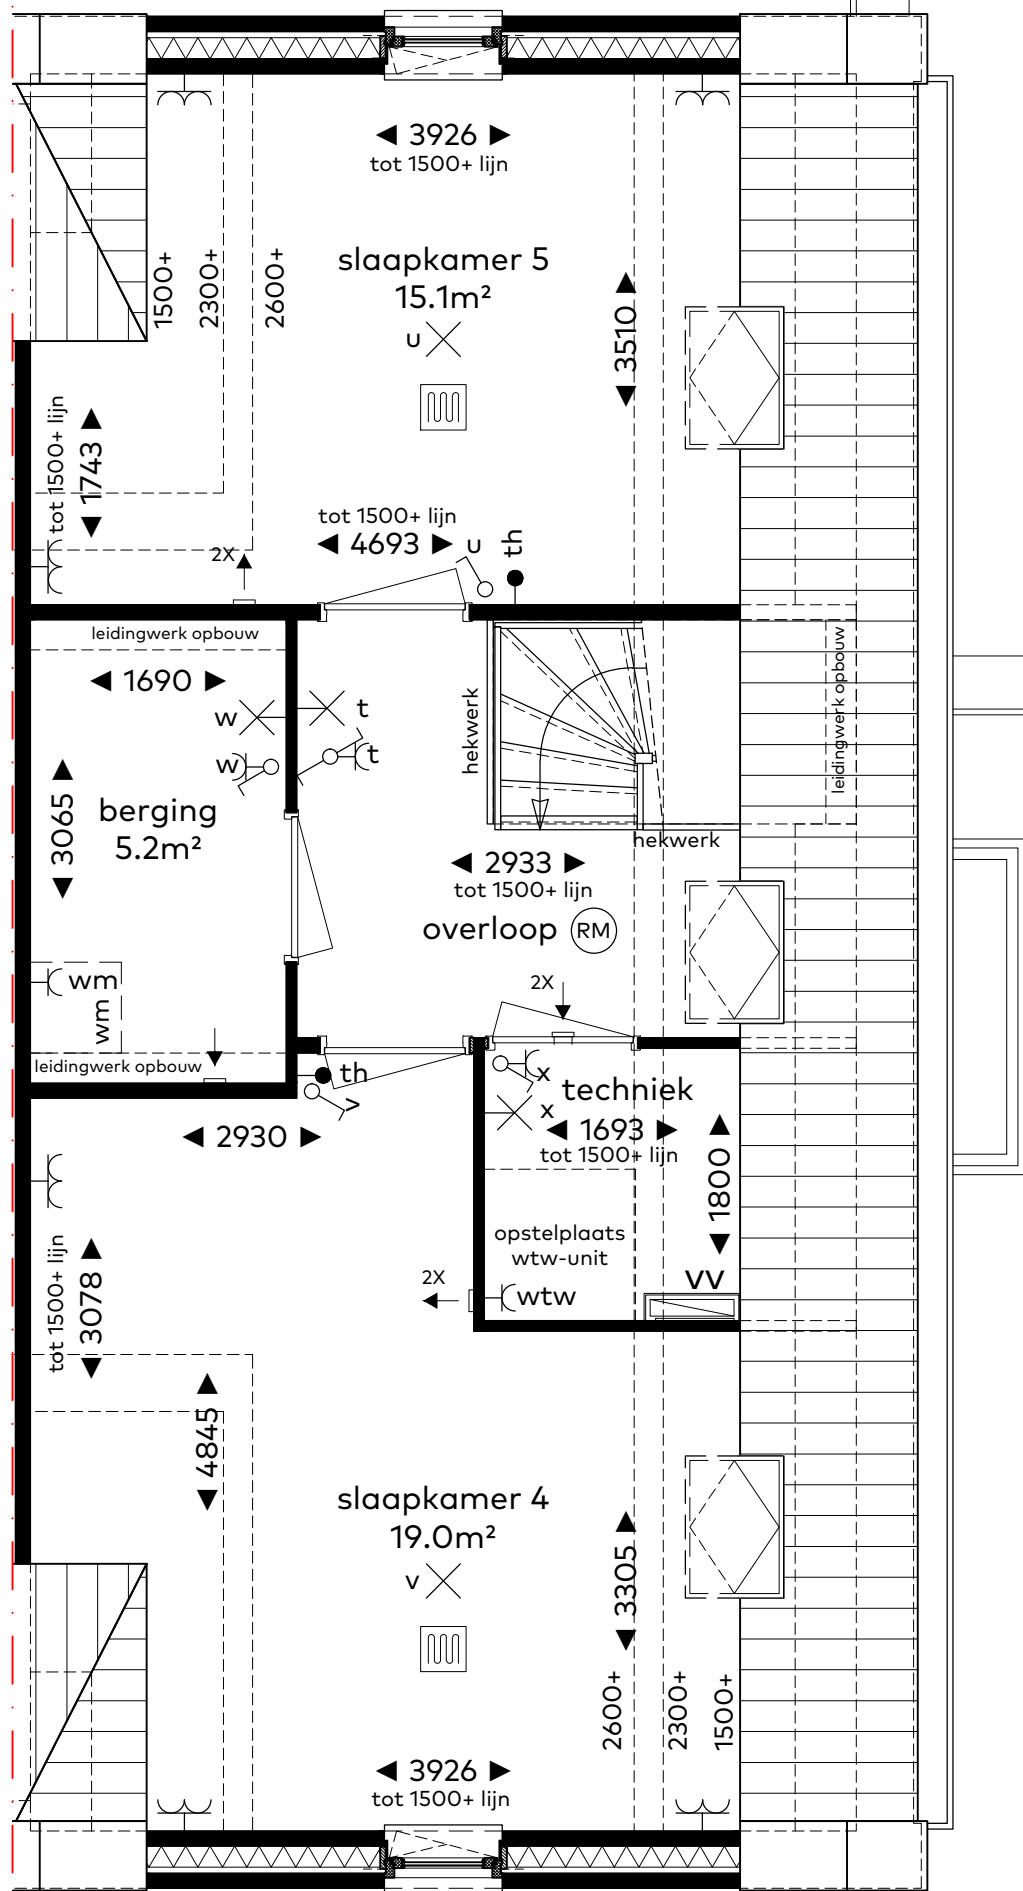

BOUWNUMMER 28
WONINGTYPE B1 sp., BLOK 4

BOUWNUMMER 28

Woningtype B1 sp.

Schaal : 1:50
Datum : 5 juni 2020
Formaat: A3

CAPHORN

THUIS AAN DE VLIET

Sedos

VAN RIJN BOUW

BOUWNUMMER 28

Begane grond

Schaal : 1:50
 Datum : 5 juni 2020
 Formaat: A3

CAPHORN

THUIS AAN DE VLIET

Sedos

VAN RHUJN BOUW

schaal 1:50

BOUWNUMMER 28

Eerste verdieping

Schaal : 1:50
 Datum : 5 juni 2020
 Formaat: A3

CAPHORN

THUIS AAN DE VLIET

Sedos

VAN RHIJN BOUW

schaal 1:50

BOUWNUMMER 28

Zolder

Schaal : 1:50
 Datum : 5 juni 2020
 Formaat : A3

CAPHORN

THUIS AAN DE VLIET

Sedos

VAN RHUJN BOUW

schaal 1:100