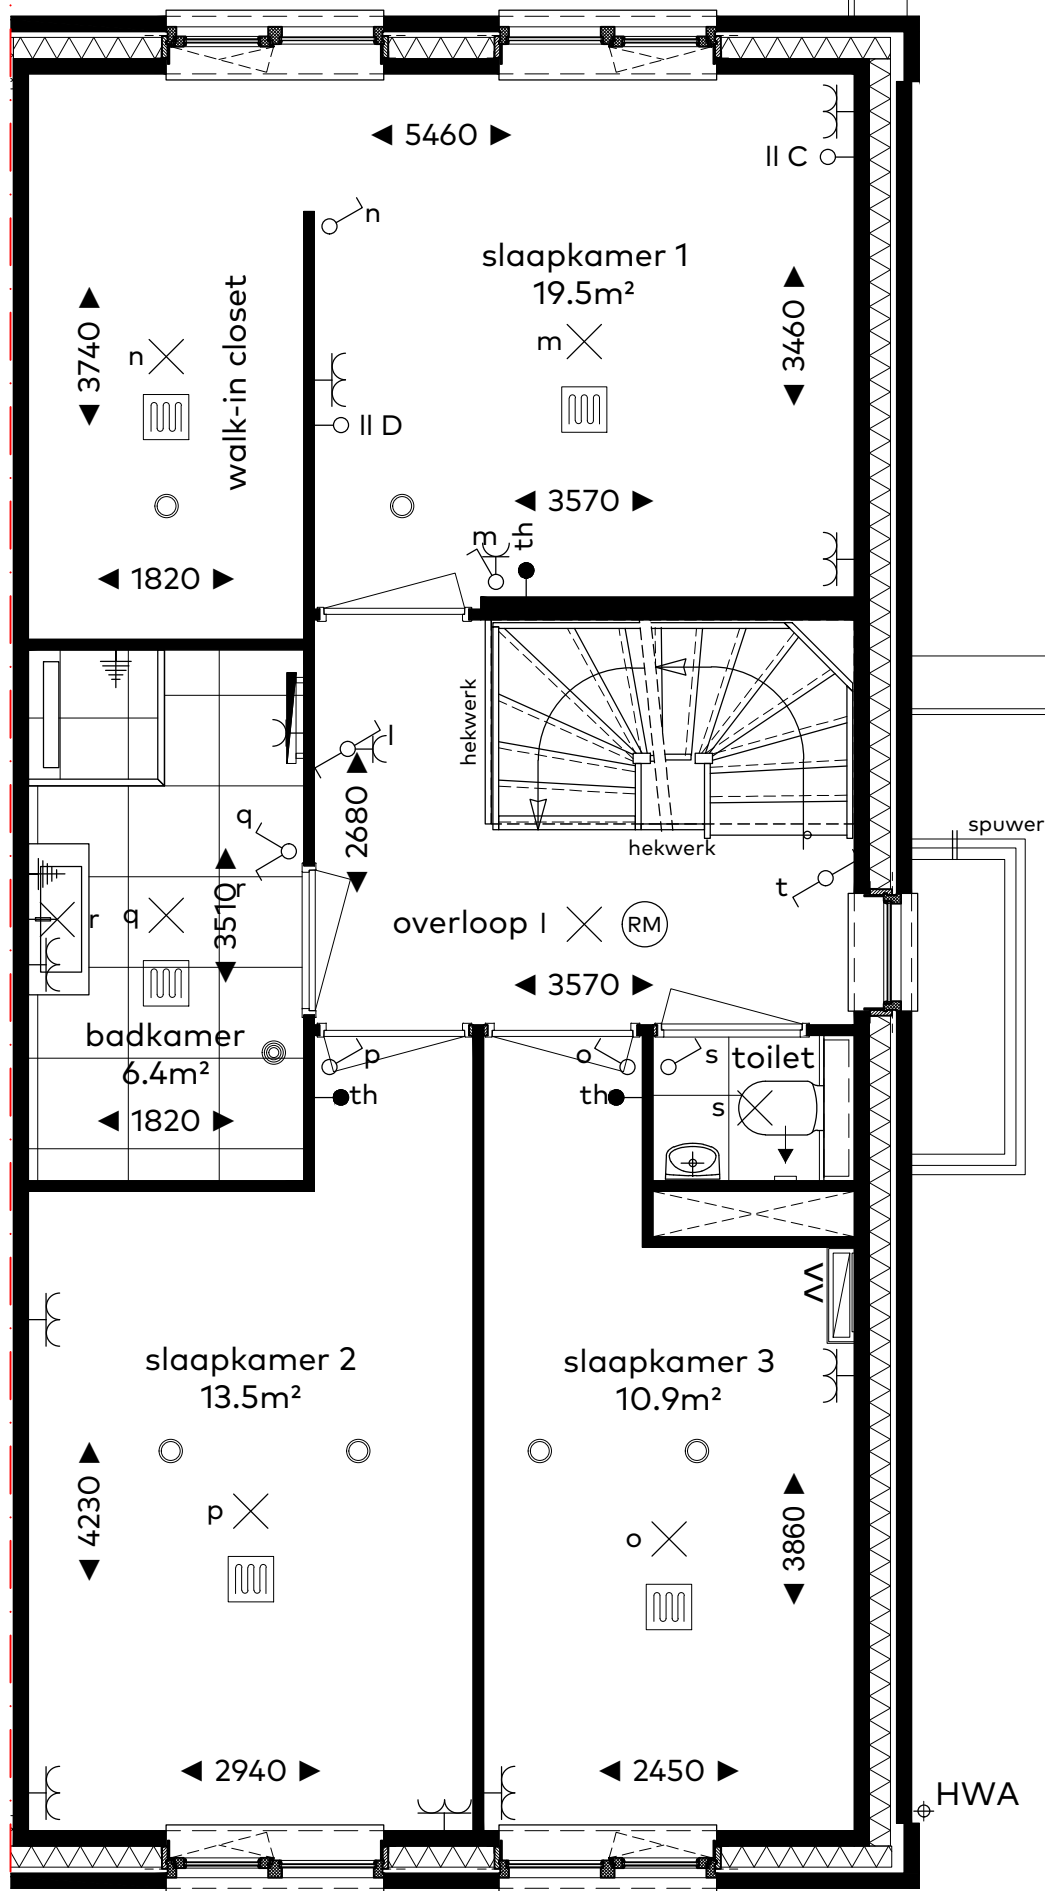

BOUWNUMMER 28
WONINGTYPE B1 sp., BLOK 4

BOUWNUMMER 28

Woningtype B1 sp.

Schaal : 1:50
Datum : 5 juni 2020
Formaat: A3

CAPHORN

THUIS AAN DE VLIET

Sedos

VAN RIJN BOUW

BOUWNUMMER 28

Begane grond

Schaal : 1:50
 Datum : 5 juni 2020
 Formaat: A3

CAPHORN

THUIS AAN DE VLIET

Sedos

VAN RHUJN BOUW

schaal 1:50

BOUWNUMMER 28

Eerste verdieping

Schaal : 1:50
 Datum : 5 juni 2020
 Formaat: A3

CAPHORN

THUIS AAN DE VLIET

Sedos

VAN RHIJN BOUW

schaal 1:50