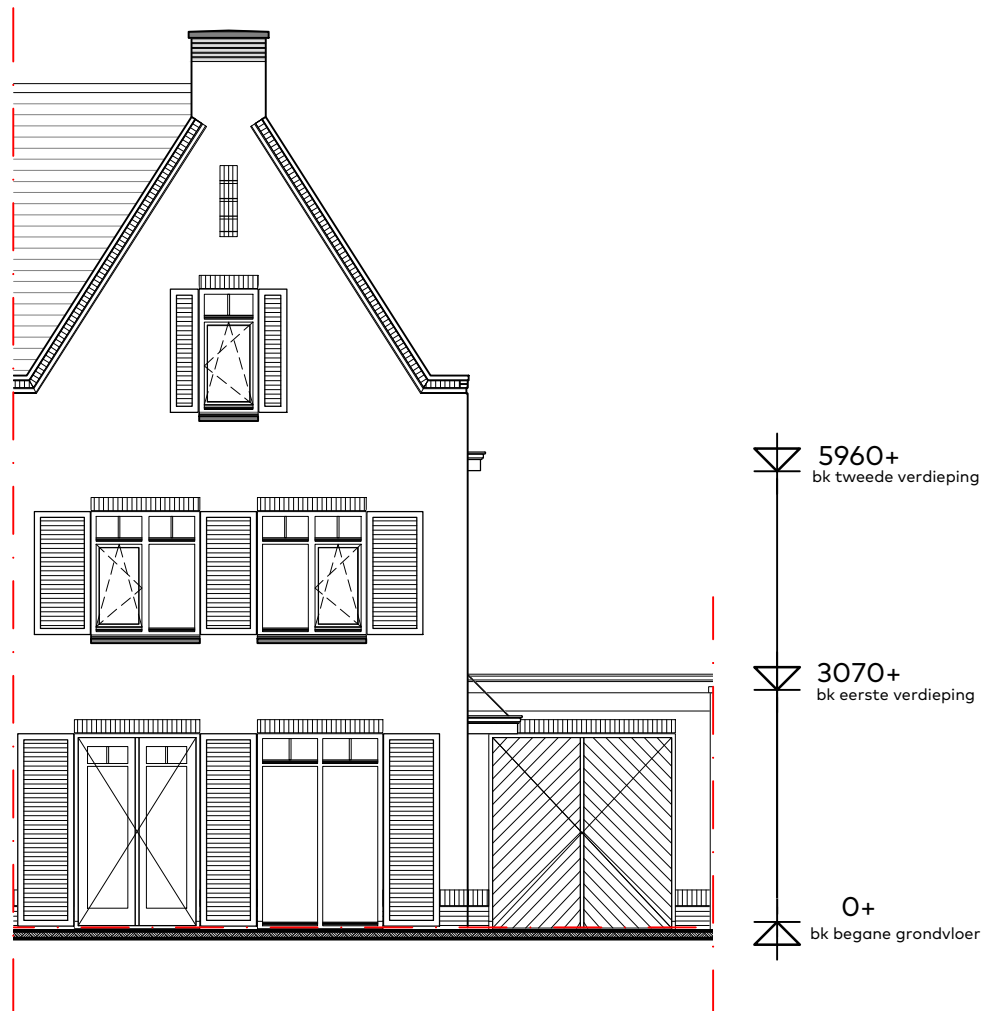

BOUWNUMMER 28
WONINGTYPE B1 sp., BLOK 4

BOUWNUMMER 28

Woningtype B1 sp.

Schaal : 1:50
Datum : 5 juni 2020
Formaat: A3

CAPHORN

THUIS AAN DE VLIET

Sedos

VAN RIJN BOUW

BOUWNUMMER 28

Zolder

Schaal : 1:50
 Datum : 5 juni 2020
 Formaat : A3

CAPHORN

THUIS AAN DE VLIET

Sedos

VAN RHUJN BOUW

schaal 1:100

BOUWNUMMER 28

Voorgevel en achtergevel

Schaal : 1:100
Datum : 5 juni 2020
Formaat: A3

CAPHORN

THUIS AAN DE VLIET

Sedos

VAN RIJN BOUW

schaal 1:100

BOUWNUMMER 28

Rechter zijgevel

Schaal : 1:100
Datum : 5 juni 2020
Formaat: A3

CAPHORN

THUIS AAN DE VLIET

Sedos

VAN RHIJN BOUW

schaal 1:100