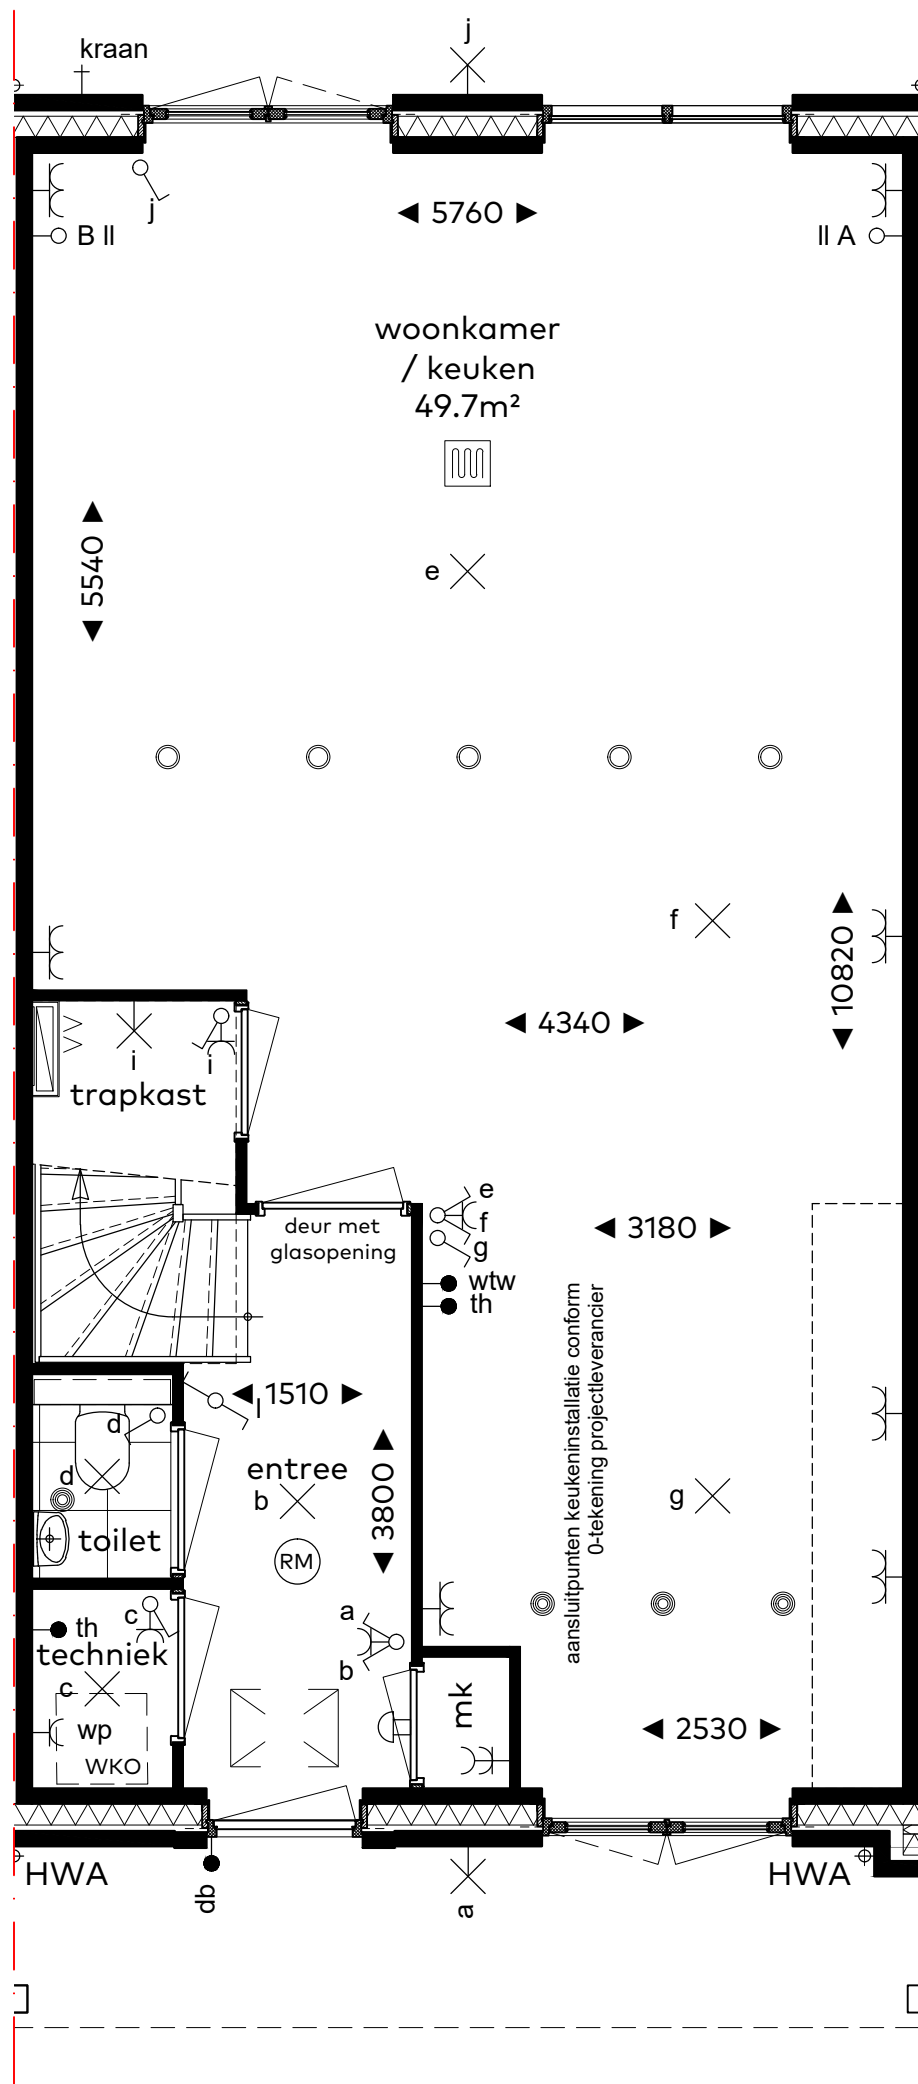

BOUWNUMMER 33
WONINGTYPE E', BLOK 5

BOUWNUMMER 33

Woningtype E'

Schaal : 1:50
Datum : 5 juni 2020
Formaat : A3

CAPHORN

THUIS AAN DE VLIET

Sedos

VAN RIJN BOUW

renvooi

algemeen (indien van toepassing)

	plafond lichtpunt		woningentree
	wand lichtpunt		vloerverwarming
	wand lichtpunt met armatuur		radiator (elektrisch)
	rookmelder		centraal aardingspunt
	wisselschakelaar		opstelplaats
	enkele schakelaar	wtw	warmteterugwin-ventilatie installatie
	dubbele schakelaar	wp	warmtepomp
	enkele w.c.d. met randaarde	wm	wasmachine
	dubbele w.c.d. met randaarde	kk	koelkast
	dubbele w.c.d. met randaarde, opbouw	cm	combi-magnetron
	loze leiding, enkele inbouwdoos	ak	afzuigkap
	aansluiting bedraad, enkele inbouwdoos	ek	elektrisch kooktoestel
	deurbel	vw	vaatwasser
	deurbel	boi	boiler
	deurbel	th	thermostaat
	deurbel	ss	schemerschakelaar
	deurbel	hwa	hemelwaterafvoer
	deurbel		kruipluik
	deurbel		bedieningsschakelaar vloerverwarming
	deurbel		bedieningsschakelaar ventilatie
	deurbel		vorstvrije buitenkraan
			verdeler vloerverwarming positie door installateur eerst te openen deur

BOUWNUMMER 33

Renvooi

Schaal : 1:50
Datum : 5 juni 2020
Formaat : A3

CAPHORN

THUIS AAN DE VLIET

Sedos

VAN RIJN BOUW

schaal 1:50

BOUWNUMMER 33

Begane grond

Schaal : 1:50
 Datum : 5 juni 2020
 Formaat : A3

CAPHORN

THUIS AAN DE VLIET

Sedos

VAN RHUJN BOUW

schaal 1:50