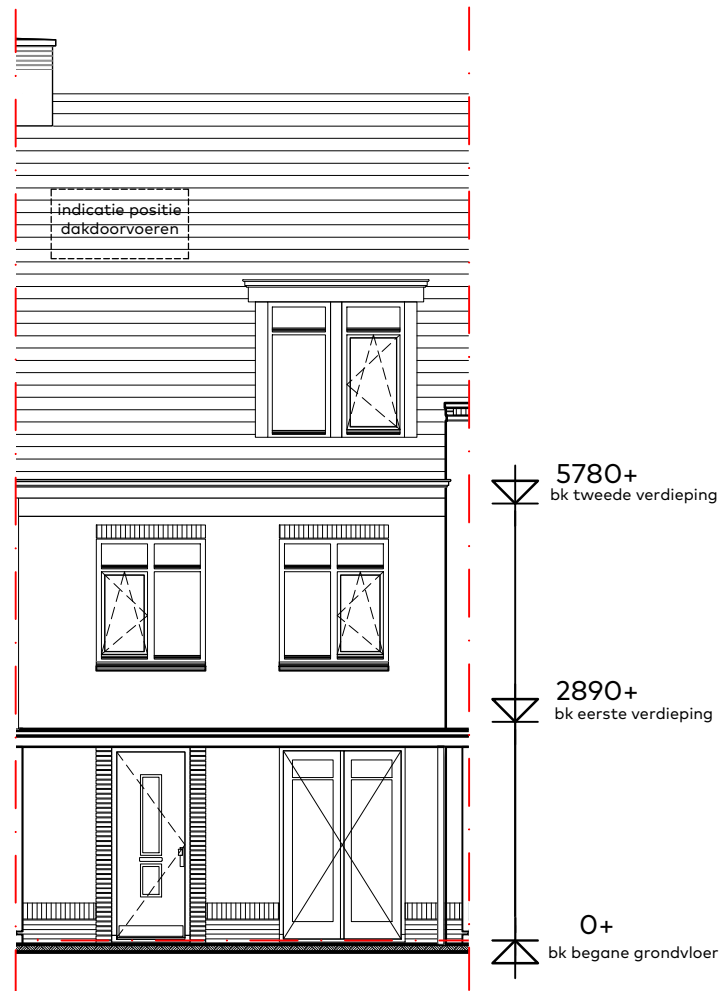

BOUWNUMMER 33

Zolder

Schaal : 1:50
 Datum : 5 juni 2020
 Formaat : A3

CAPHORN

THUIS AAN DE VLIET

Sedos

VAN RHUJN BOUW

schaal 1:100

BOUWNUMMER 33

Voorgevel en achtergevel

Schaal : 1:100
 Datum : 5 juni 2020
 Formaat : A3

CAPHORN

THUIS AAN DE VLIET

Sedos

VAN RIJN BOUW

schaal 1:100