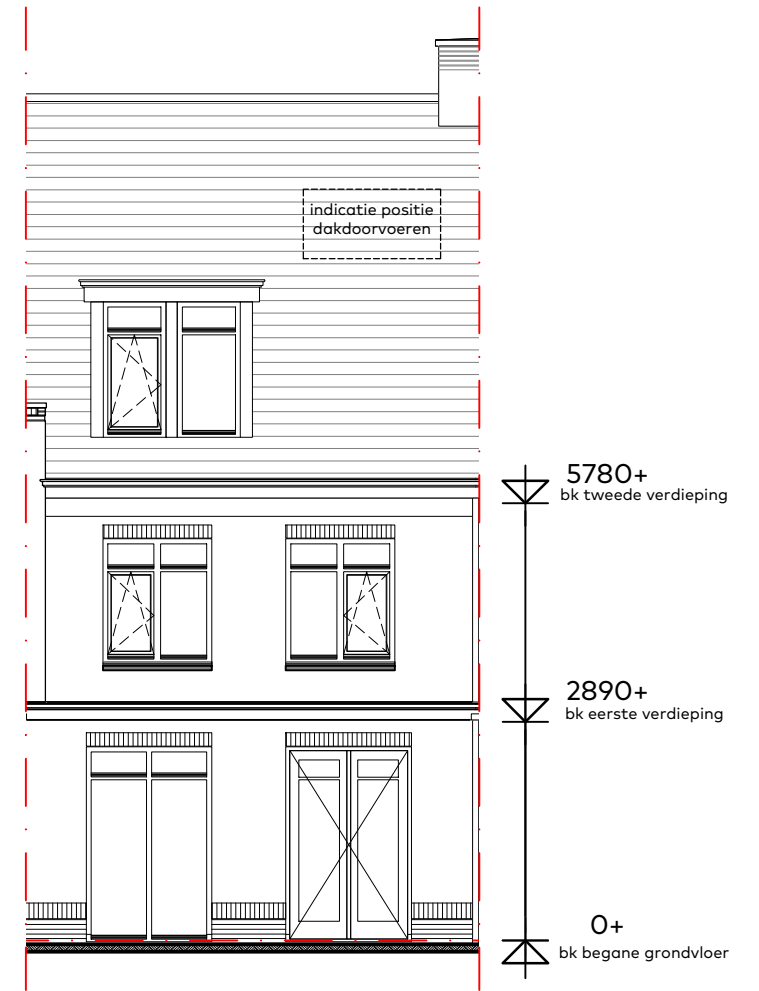

BOUWNUMMER 33

Zolder

Schaal : 1:50
 Datum : 5 juni 2020
 Formaat : A3

CAPHORN

THUIS AAN DE VLIET

Sedos

VAN RHUJN BOUW

schaal 1:100

BOUWNUMMER 33

Voorgevel en achtergevel

Schaal : 1:100
 Datum : 5 juni 2020
 Formaat : A3

CAPHORN

THUIS AAN DE VLIET

Sedos

VAN RIJN BOUW

schaal 1:100