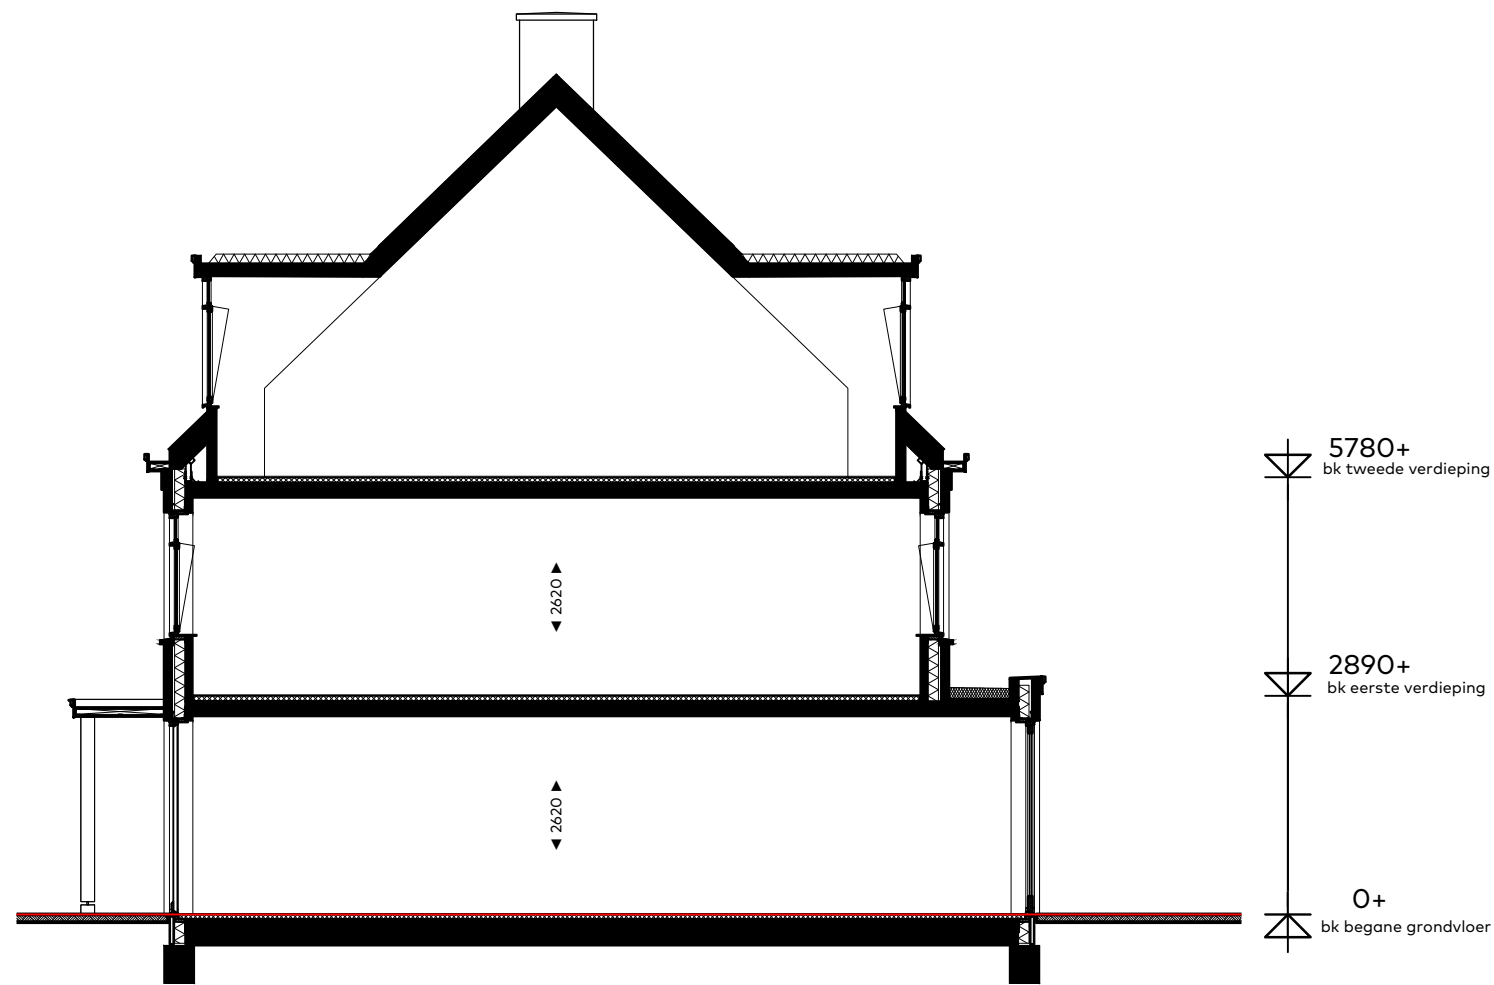

BOUWNUMMER 33

Zolder

Schaal : 1:50
 Datum : 5 juni 2020
 Formaat : A3

CAPHORN

THUIS AAN DE VLIET

Sedos

VAN RHUJN BOUW

schaal 1:100

BOUWNUMMER 33

Voorgevel en achtergevel

Schaal : 1:100
 Datum : 5 juni 2020
 Formaat : A3

CAPHORN

THUIS AAN DE VLIET

Sedos

VAN RIJN BOUW

schaal 1:100

BOUWNUMMER 33

Principe doorsnede

Schaal : 1:100
 Datum : 5 juni 2020
 Formaat : A3

CAPHORN

THUIS AAN DE VLIET

Sedos

VAN RIJN BOUW