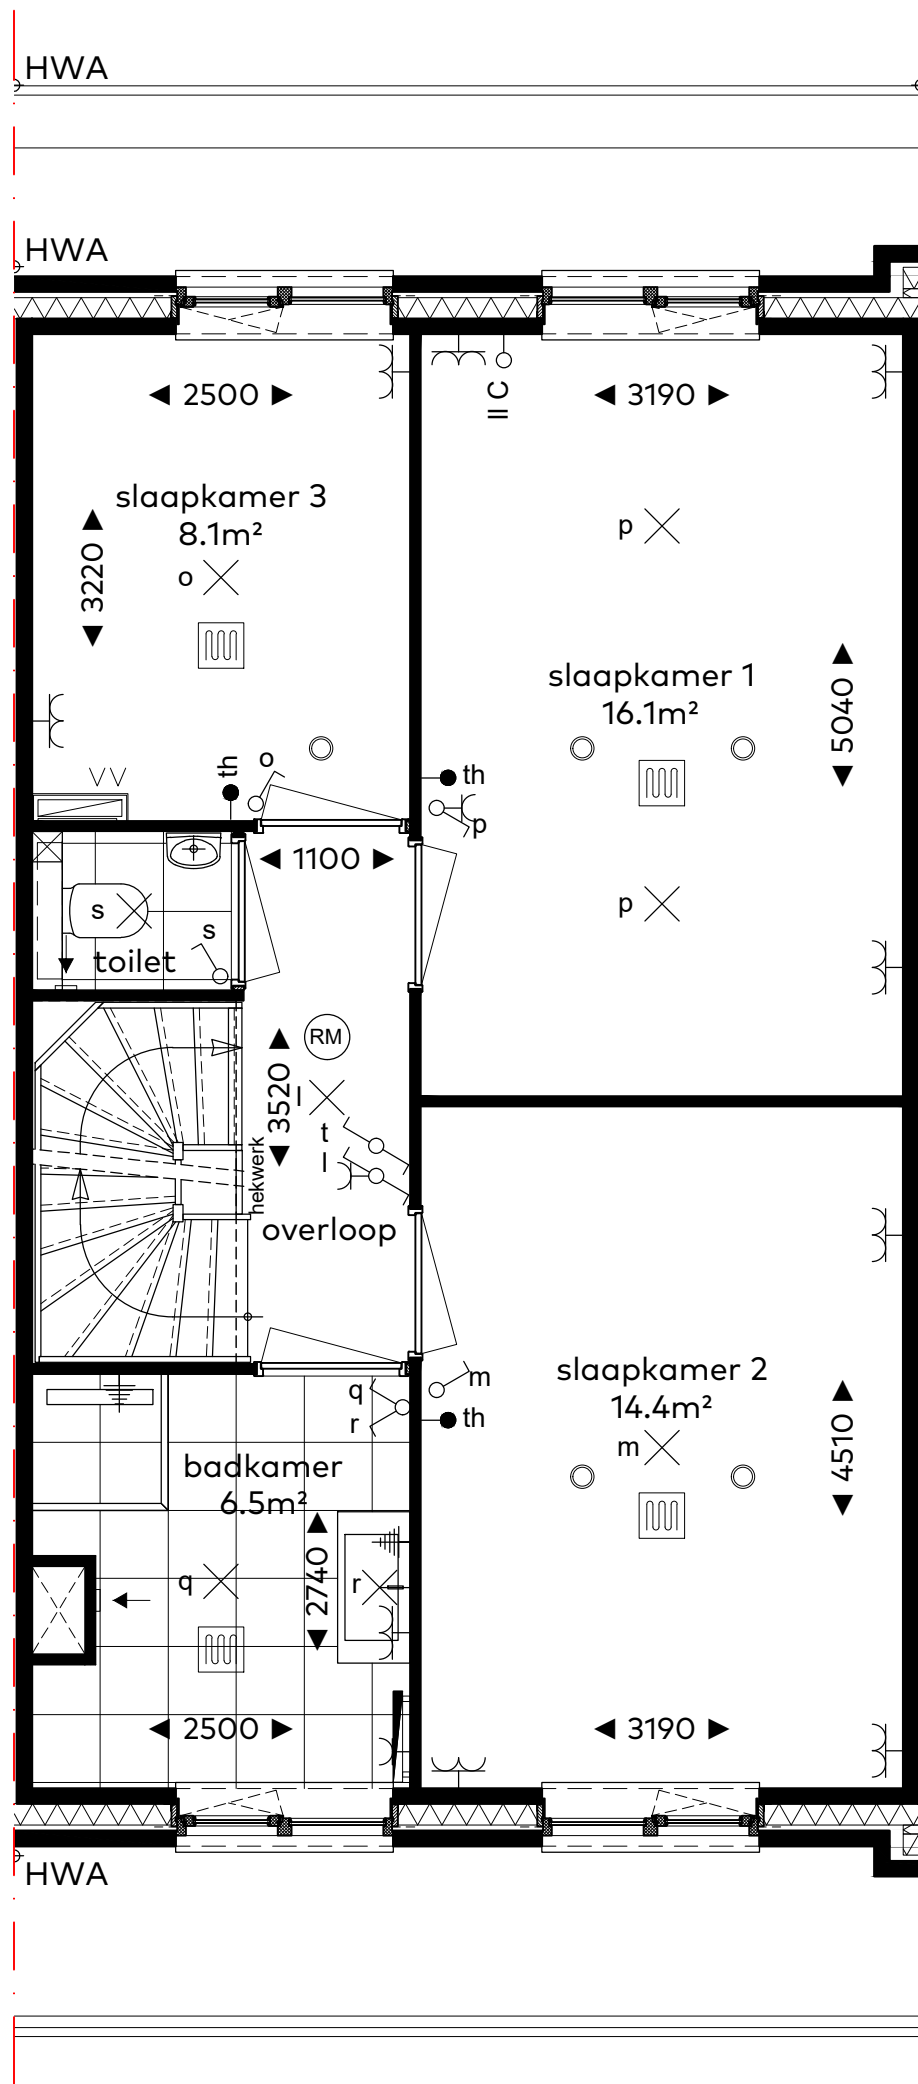

BOUWNUMMER 33
WONINGTYPE E', BLOK 5

BOUWNUMMER 33

Woningtype E'

Schaal : 1:50
Datum : 5 juni 2020
Formaat : A3

CAPHORN

THUIS AAN DE VLIET

Sedos

VAN RIJN BOUW

BOUWNUMMER 33

Renvooi

Schaal : 1:50
Datum : 5 juni 2020
Formaat : A3

CAPHORN

THUIS AAN DE VLIET

Sedos

VAN RIJN BOUW

schaal 1:50

BOUWNUMMER 33

Begane grond

Schaal : 1:50
 Datum : 5 juni 2020
 Formaat : A3

CAPHORN

THUIS AAN DE VLIET

Sedos

VAN RHUJN BOUW

schaal 1:50

BOUWNUMMER 33

Eerste verdieping

Schaal : 1:50
 Datum : 5 juni 2020
 Formaat : A3

CAPHORN

THUIS AAN DE VLIET

Sedos

VAN RHJN BOUW

schaal 1:50