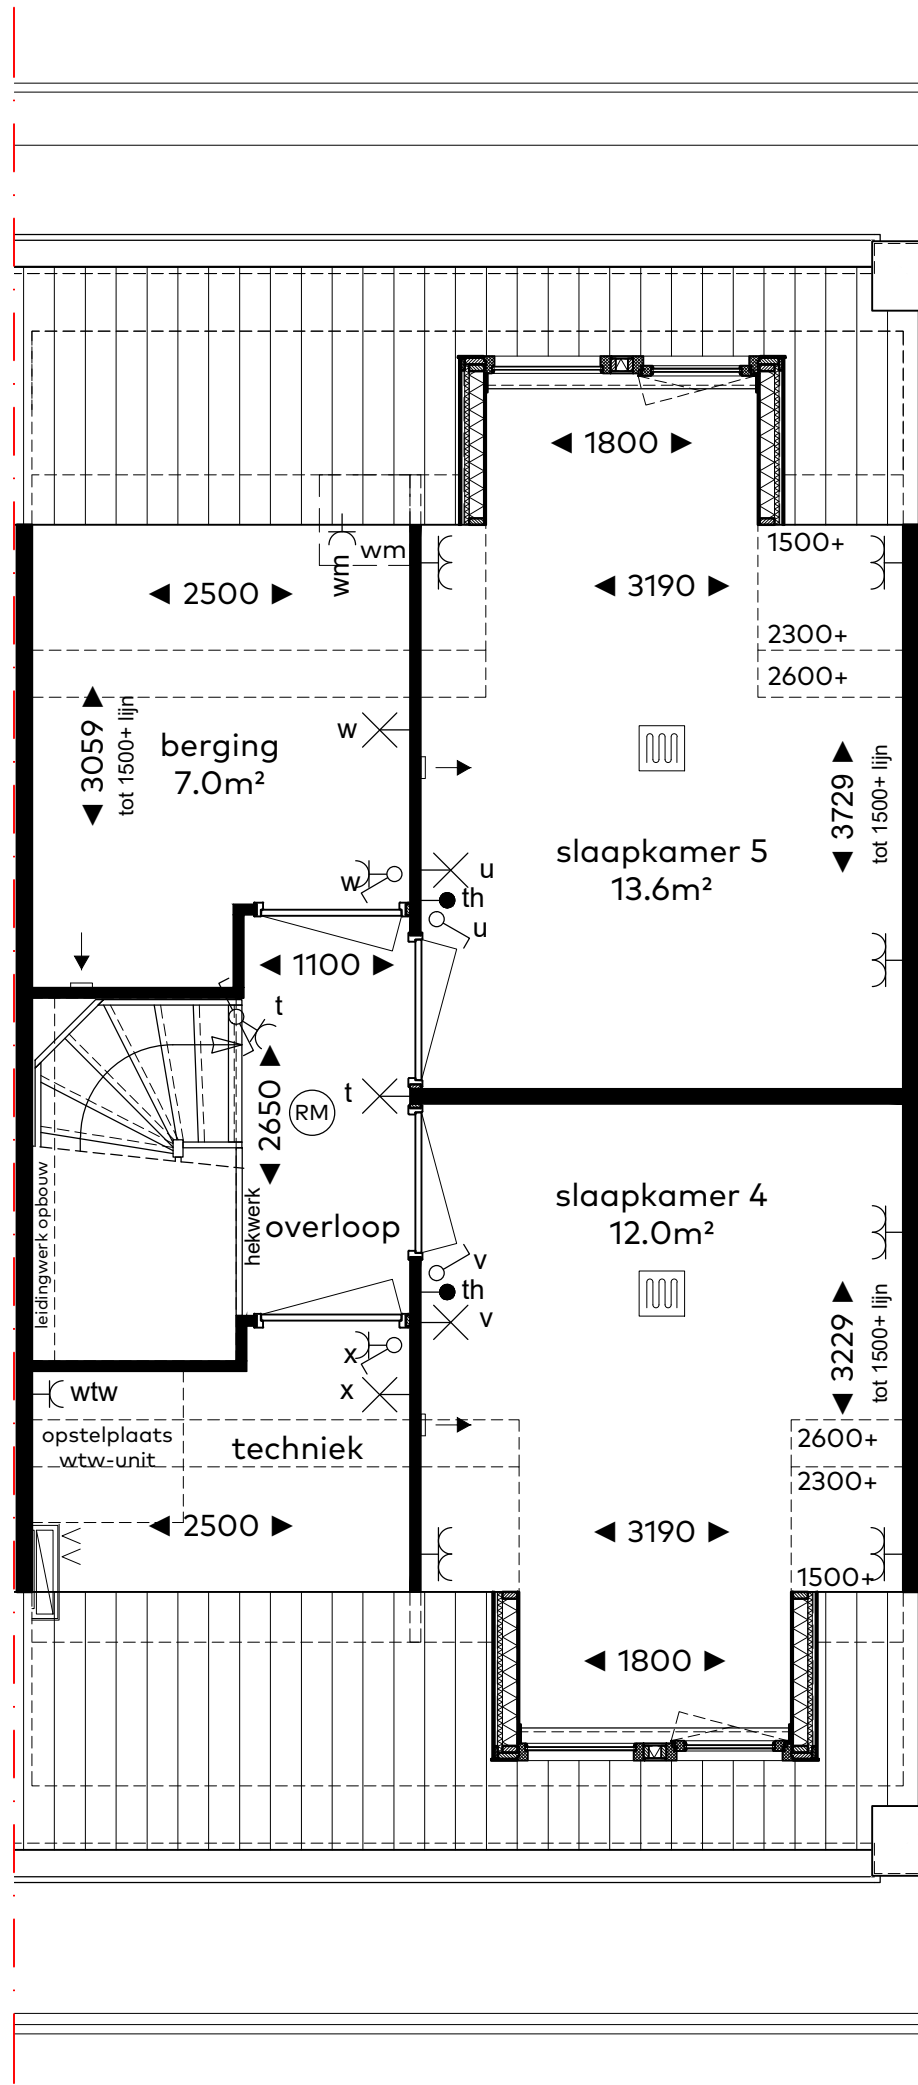

BOUWNUMMER 33
WONINGTYPE E', BLOK 5

BOUWNUMMER 33

Woningtype E'

Schaal : 1:50
Datum : 5 juni 2020
Formaat : A3

CAPHORN

THUIS AAN DE VLIET

Sedos

VAN RIJN BOUW

BOUWNUMMER 33

Begane grond

Schaal : 1:50
 Datum : 5 juni 2020
 Formaat : A3

CAPHORN

THUIS AAN DE VLIET

Sedos

VAN RHUJN BOUW

schaal 1:50

BOUWNUMMER 33

Eerste verdieping

Schaal : 1:50
 Datum : 5 juni 2020
 Formaat : A3

CAPHORN

THUIS AAN DE VLIET

Sedos

VAN RHJN BOUW

schaal 1:50

BOUWNUMMER 33

Zolder

Schaal : 1:50
 Datum : 5 juni 2020
 Formaat : A3

CAPHORN

THUIS AAN DE VLIET

Sedos

VAN RHUJN BOUW

schaal 1:100