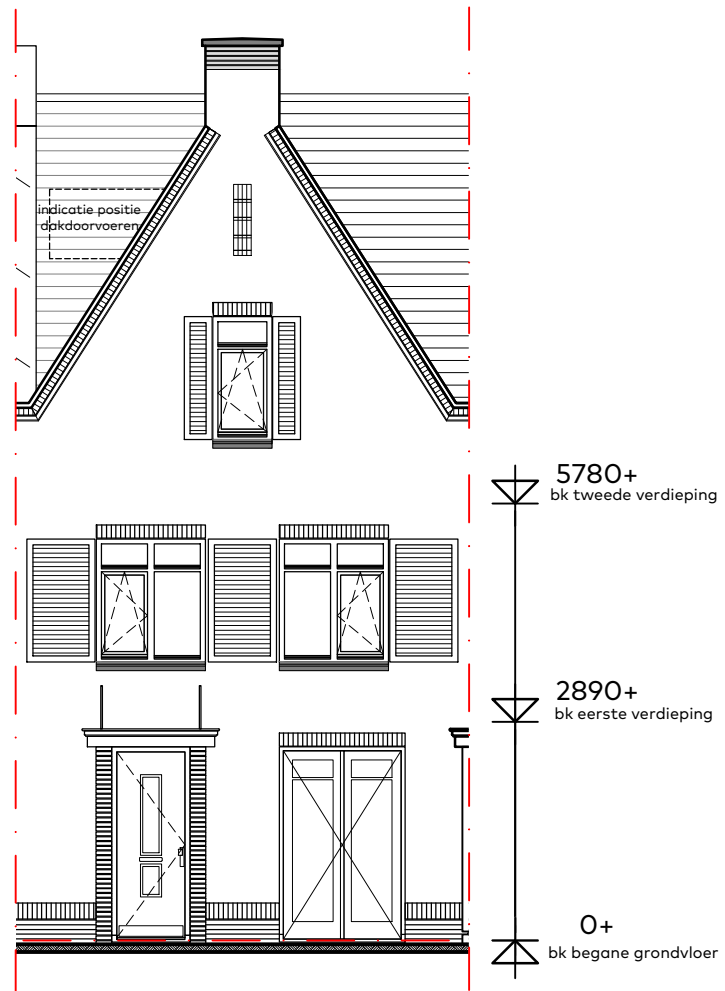

BOUWNUMMER 35

Zolder

Schaal : 1:50
 Datum : 5 juni 2020
 Formaat : A3

CAPHORN

THUIS AAN DE VLIET

Sedos

VAN RHJN BOUW

schaal 1:100

BOUWNUMMER 35 Voorgevel en achtergevel

Schaal : 1:100
 Datum : 5 juni 2020
 Formaat : A3

CAPHORN

THUIS AAN DE VLIET

Sedos

VAN RIJN BOUW

schaal 1:100

BOUWNUMMER 35