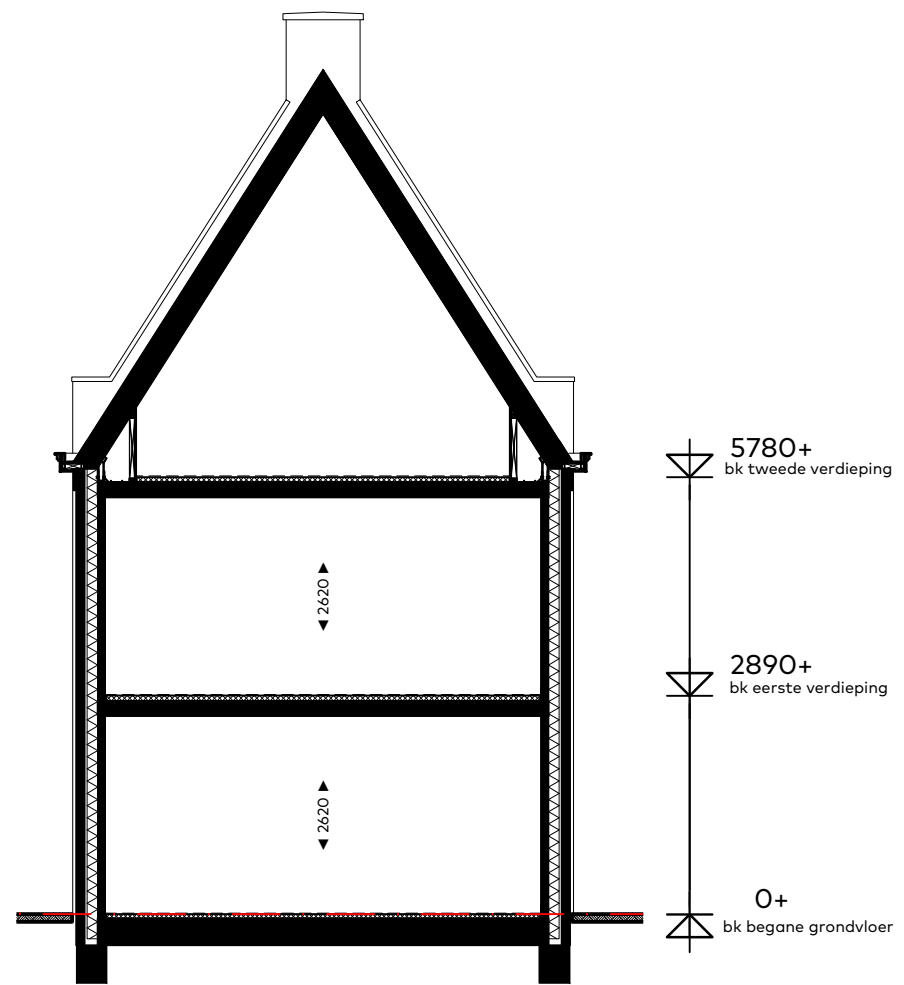

BOUWNUMMER 35 Voorgevel en achtergevel

Schaal : 1:100
 Datum : 5 juni 2020
 Formaat : A3

CAPHORN

THUIS AAN DE VLIET

Sedos

VAN RIJN BOUW

schaal 1:100

BOUWNUMMER 35

Principe doorsnede

Schaal : 1:100
Datum : 5 juni 2020
Formaat : A3

CAPHORN

THUIS AAN DE VLIET

Sedos

VAN RIJN BOUW