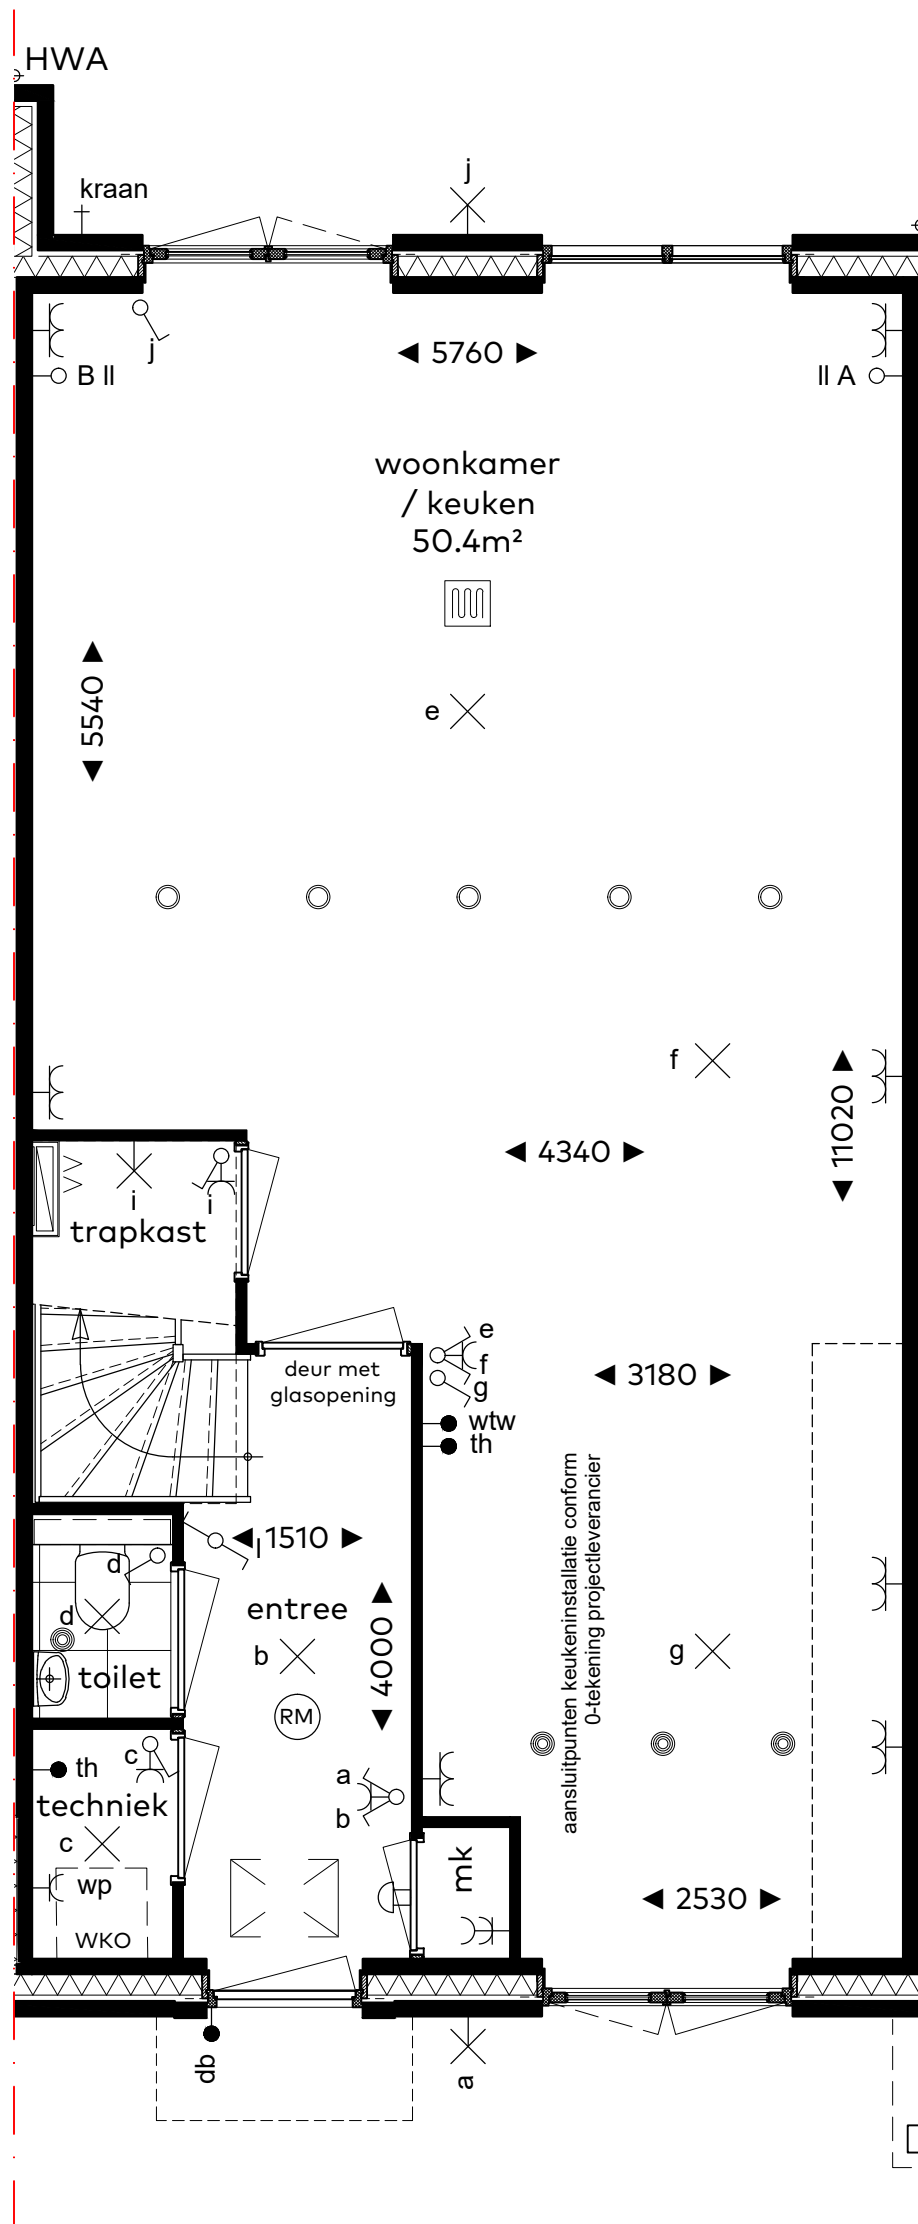

BOUWNUMMER 35
WONINGTYPE E1, BLOK 5

BOUWNUMMER 35

Woningtype E1

Schaal : 1:50

Datum : 5 juni 2020

Formaat : A3

CAPHORN

THUIS AAN DE VLIET

Sedos

VAN RIJN BOUW

renvooi

algemeen (indien van toepassing)

	plafond lichtpunt		woningentree
	wand lichtpunt		vloerverwarming
	wand lichtpunt met armatuur		radiator (elektrisch)
	rookmelder		centraal aardingspunt
	wisselschakelaar		opstelplaats
	enkele schakelaar	wtw	warmteterugwin-ventilatie installatie
	dubbele schakelaar	wp	warmtepomp
	enkele w.c.d. met randaarde	wm	wasmachine
	dubbele w.c.d. met randaarde	kk	koelkast
	dubbele w.c.d. met randaarde, opbouw	cm	combi-magnetron
	loze leiding, enkele inbouwdoos	ak	afzuigkap
	aansluiting bedraad, enkele inbouwdoos	ek	elektrisch kooktoestel
	deurbel	vw	vaatwasser
	schel	boi	boiler
	afvoerpunt mechanische ventilatie aantal en positie door installateur	th	thermostaat
	afvoerpunt mechanische ventilatie wand aantal en positie door installateur	ss	schemerschakelaar
	toevoerpunt mechanische ventilatie aantal en positie door installateur	hwa	hemelwaterafvoer
	toevoerpunt mechanische ventilatie wand aantal en positie door installateur		kruipluik
			bedieningsschakelaar vloerverwarming
			bedieningsschakelaar ventilatie
			vorstvrije buitenkraan
			verdeler vloerverwarming positie door installateur eerst te openen deur

BOUWNUMMER 35

Renvooi

Schaal : 1:50
Datum : 5 juni 2020
Formaat : A3

CAPHORN

THUIS AAN DE VLIET

Sedos

VAN RHJN BOUW 

schaal 1:50

BOUWNUMMER 35

Begane grond

Schaal : 1:50
 Datum : 5 juni 2020
 Formaat : A3

CAPHORN

THUIS AAN DE VLIET

Sedos

VAN RHUJN BOUW

schaal 1:50