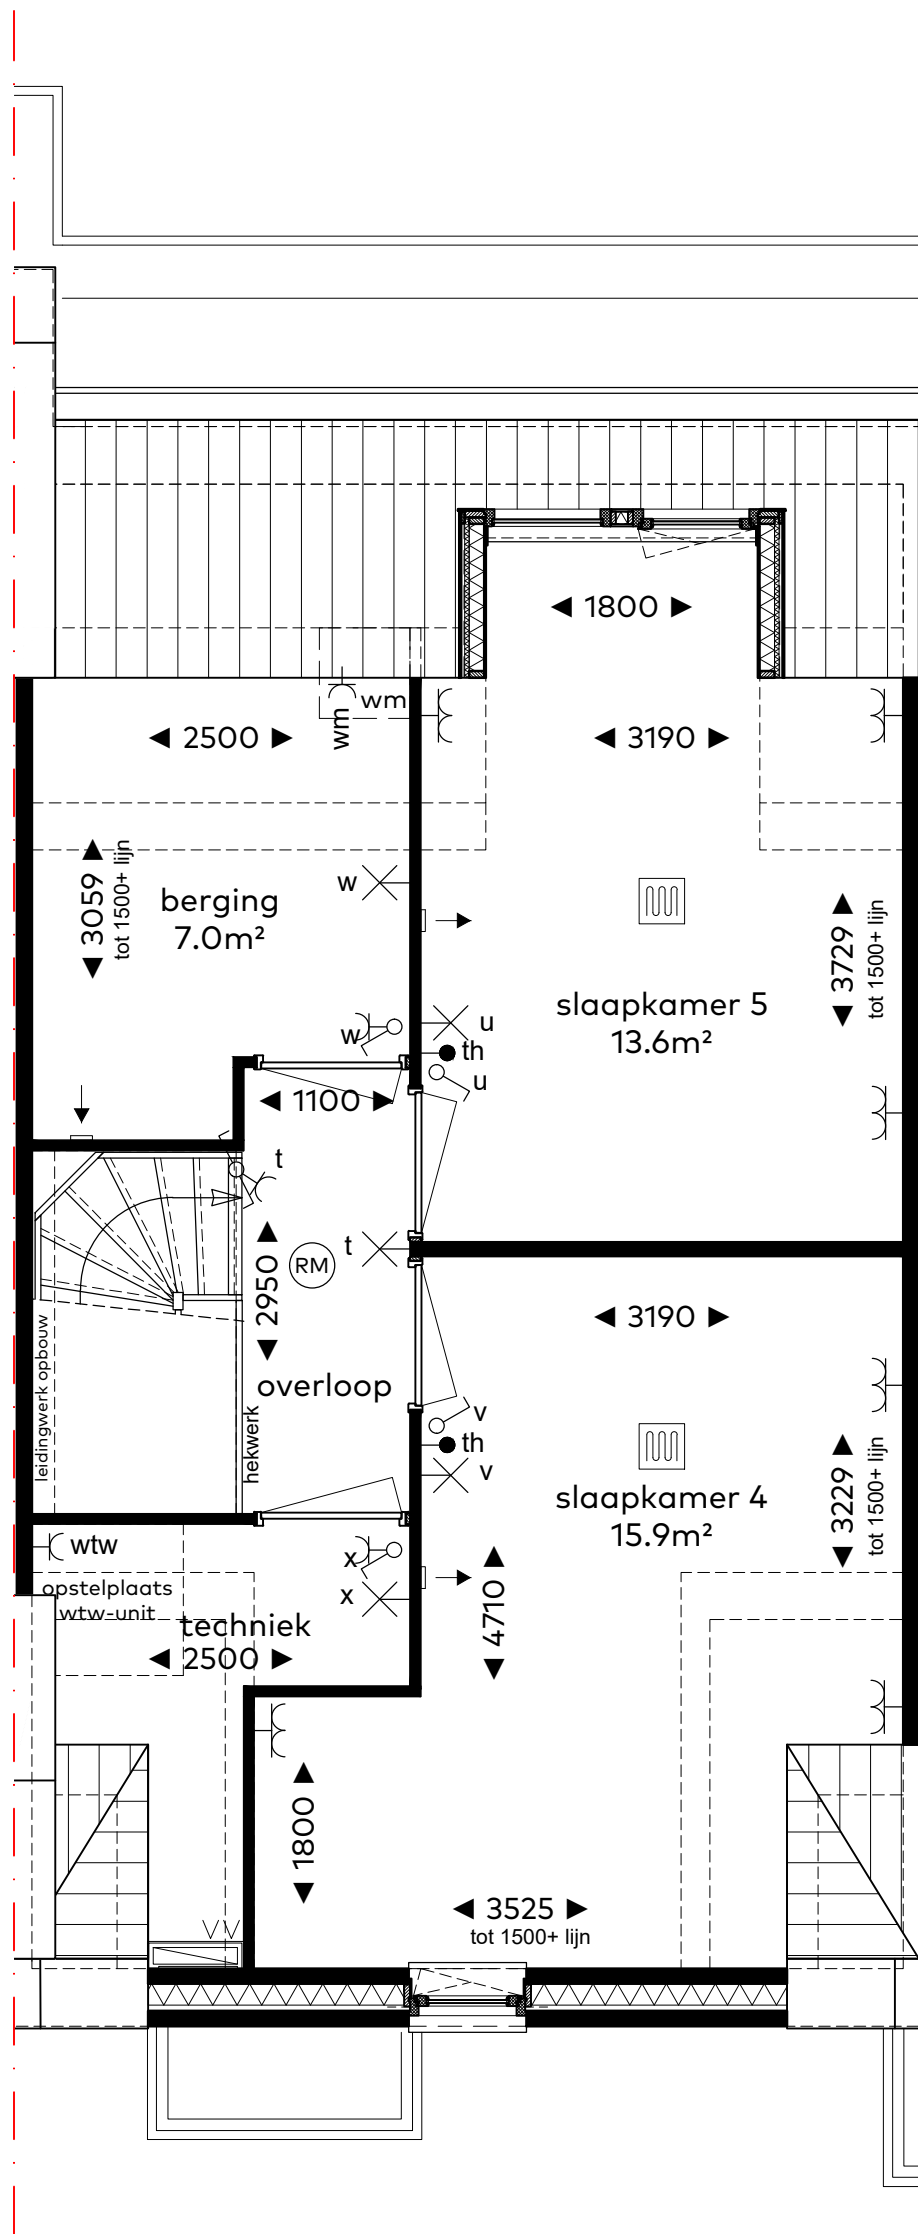

BOUWNUMMER 35

Begane grond

Schaal : 1:50
 Datum : 5 juni 2020
 Formaat : A3

CAPHORN

THUIS AAN DE VLIET

Sedos

VAN RHUJN BOUW

schaal 1:50

BOUWNUMMER 35

Eerste verdieping

Schaal : 1:50
 Datum : 5 juni 2020
 Formaat : A3

CAPHORN

THUIS AAN DE VLIET

Sedos

VAN RHIJN BOUW

schaal 1:50

BOUWNUMMER 35

Zolder

Schaal : 1:50
 Datum : 5 juni 2020
 Formaat : A3

CAPHORN

THUIS AAN DE VLIET

Sedos

VAN RHJN BOUW

schaal 1:100