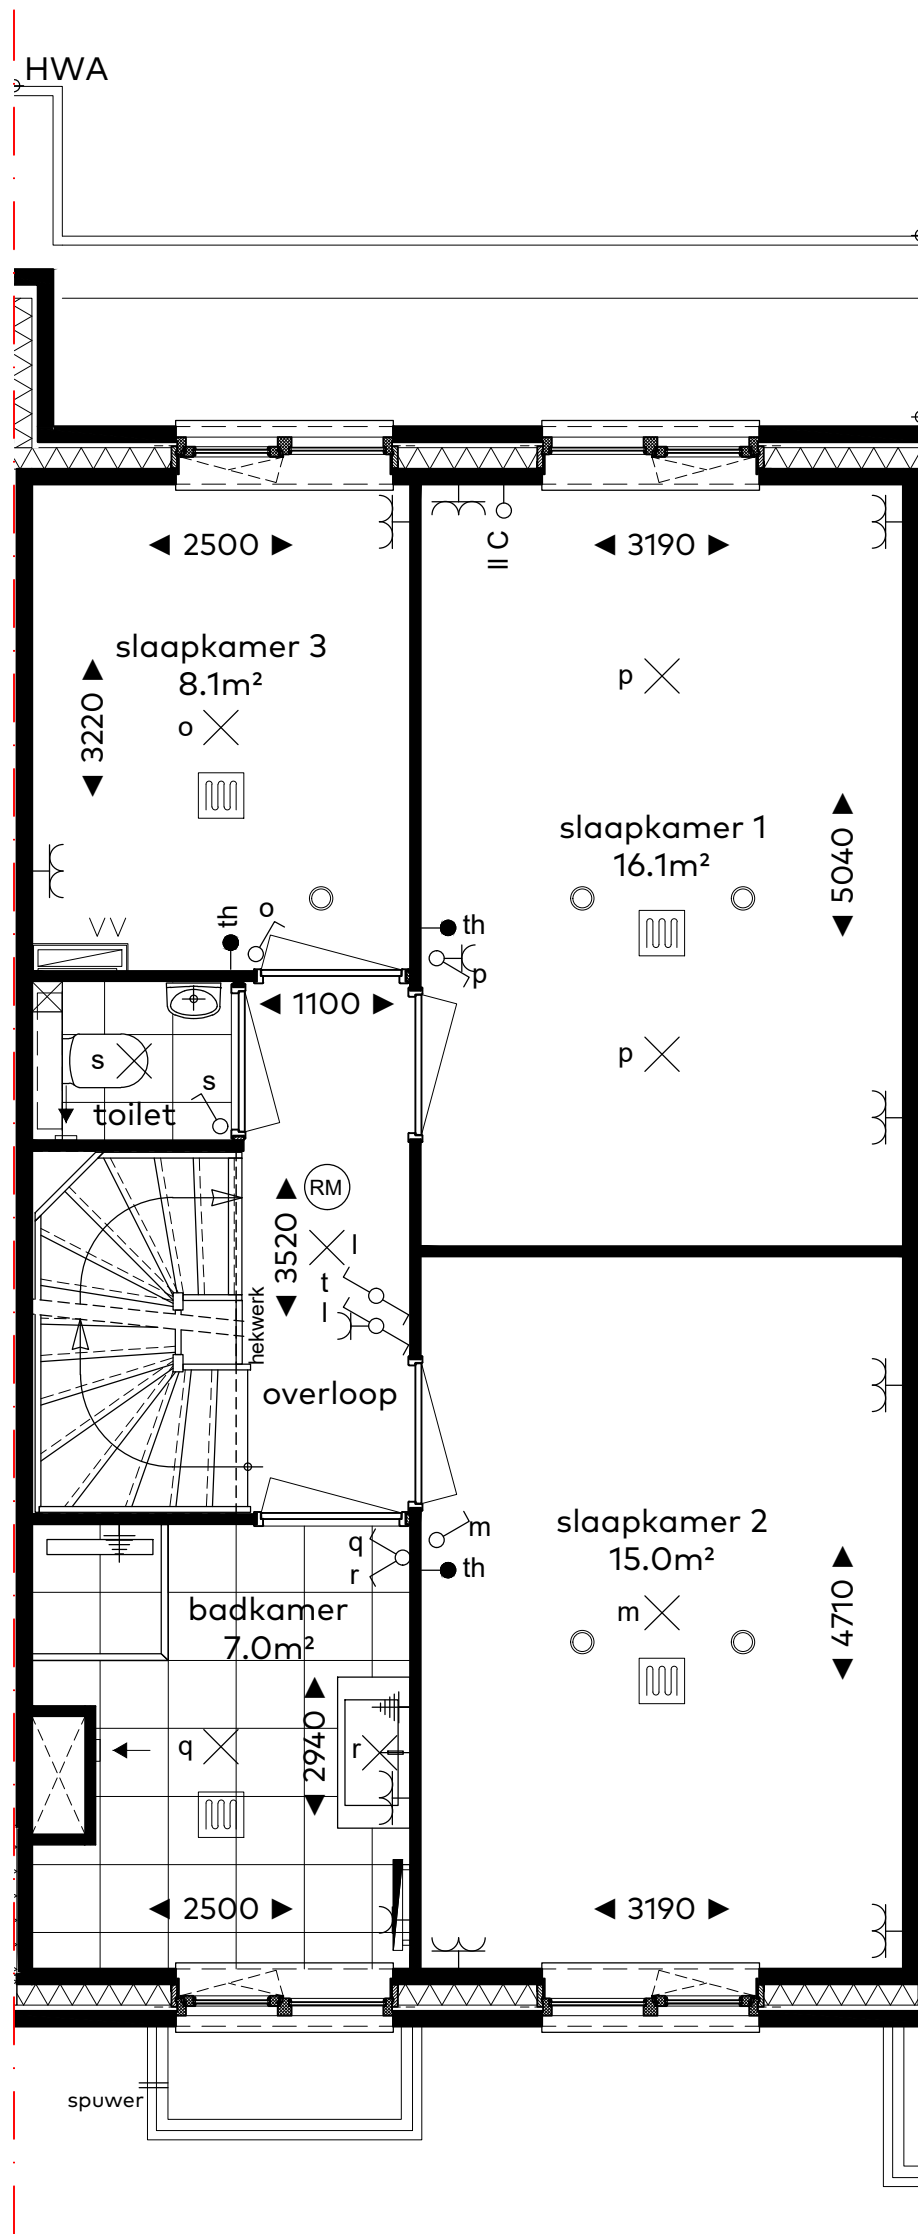

BOUWNUMMER 35

Renvooi

Schaal : 1:50
Datum : 5 juni 2020
Formaat : A3

CAPHORN

THUIS AAN DE VLIET

Sedos

VAN RHJN BOUW 

schaal 1:50

BOUWNUMMER 35

Begane grond

Schaal : 1:50
 Datum : 5 juni 2020
 Formaat : A3

CAPHORN

THUIS AAN DE VLIET

Sedos

VAN RHUJN BOUW

schaal 1:50

BOUWNUMMER 35

Eerste verdieping

Schaal : 1:50
 Datum : 5 juni 2020
 Formaat : A3

CAPHORN

THUIS AAN DE VLIET

Sedos

VAN RHIJN BOUW

schaal 1:50