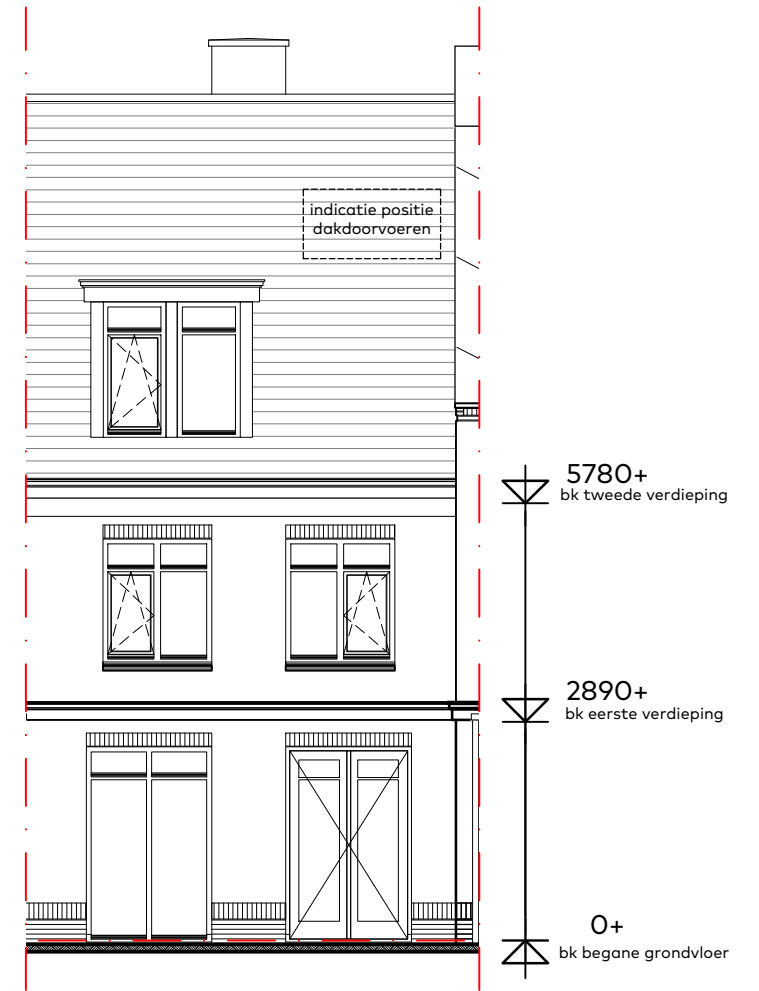

BOUWNUMMER 35

Zolder

Schaal : 1:50
 Datum : 5 juni 2020
 Formaat : A3

CAPHORN

THUIS AAN DE VLIET

Sedos

VAN RHJN BOUW

schaal 1:100

BOUWNUMMER 35 Voorgevel en achtergevel

Schaal : 1:100
 Datum : 5 juni 2020
 Formaat : A3

CAPHORN

THUIS AAN DE VLIET

Sedos

VAN RIJN BOUW

schaal 1:100

BOUWNUMMER 35