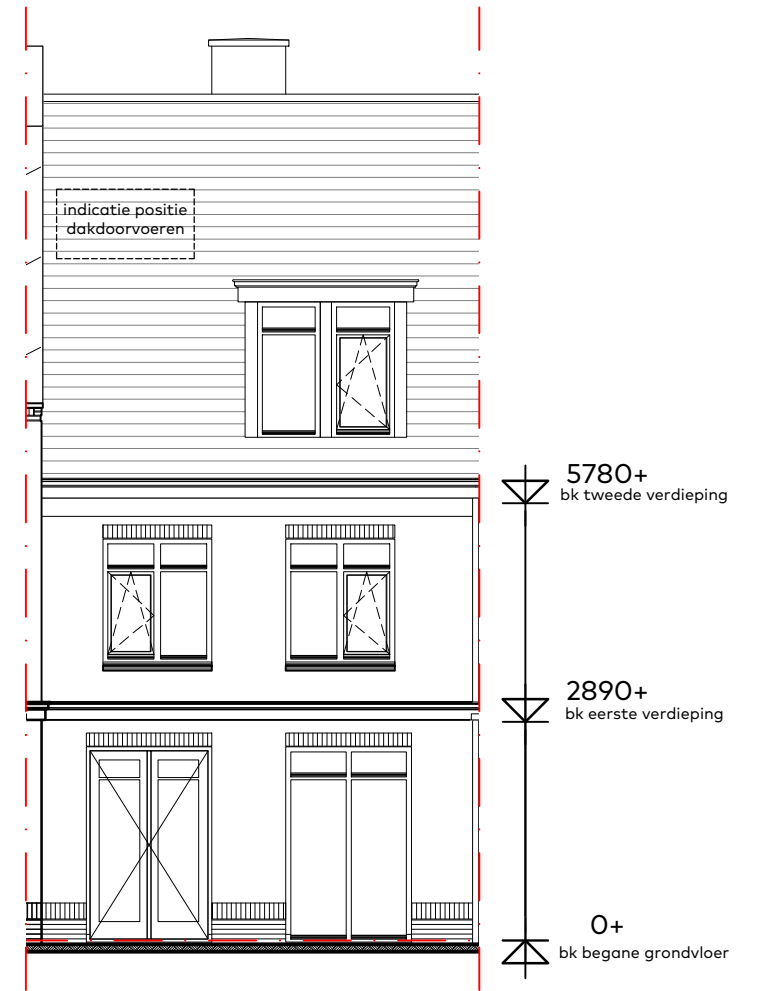

BOUWNUMMER 39

Zolder

Schaal : 1:50
 Datum : 5 juni 2020
 Formaat : A3

CAPHORN

THUIS AAN DE VLIET

Sedos

VAN RHUJN BOUW

schaal 1:100