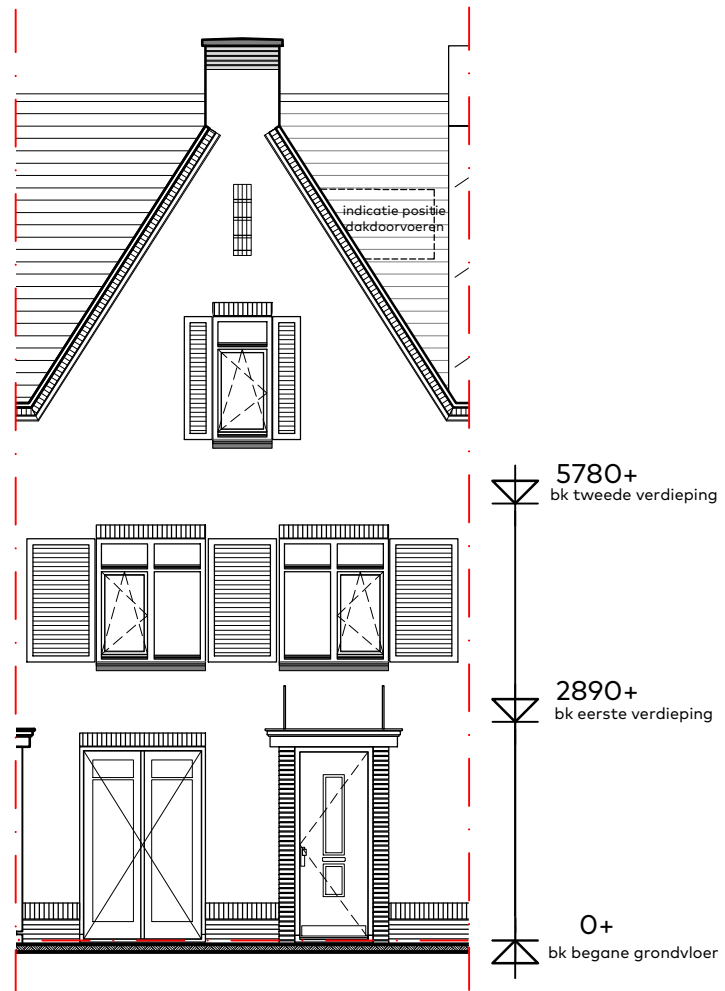

BOUWNUMMER 39

Zolder

Schaal : 1:50
 Datum : 5 juni 2020
 Formaat : A3

CAPHORN

THUIS AAN DE VLIET

Sedos

VAN RHUJN BOUW

schaal 1:100

BOUWNUMMER 39

Voorgevel en achtergevel

Schaal : 1:100
 Datum : 5 juni 2020
 Formaat : A3

CAPHORN

THUIS AAN DE VLIET

Sedos

VAN RIJN BOUW

schaal 1:100