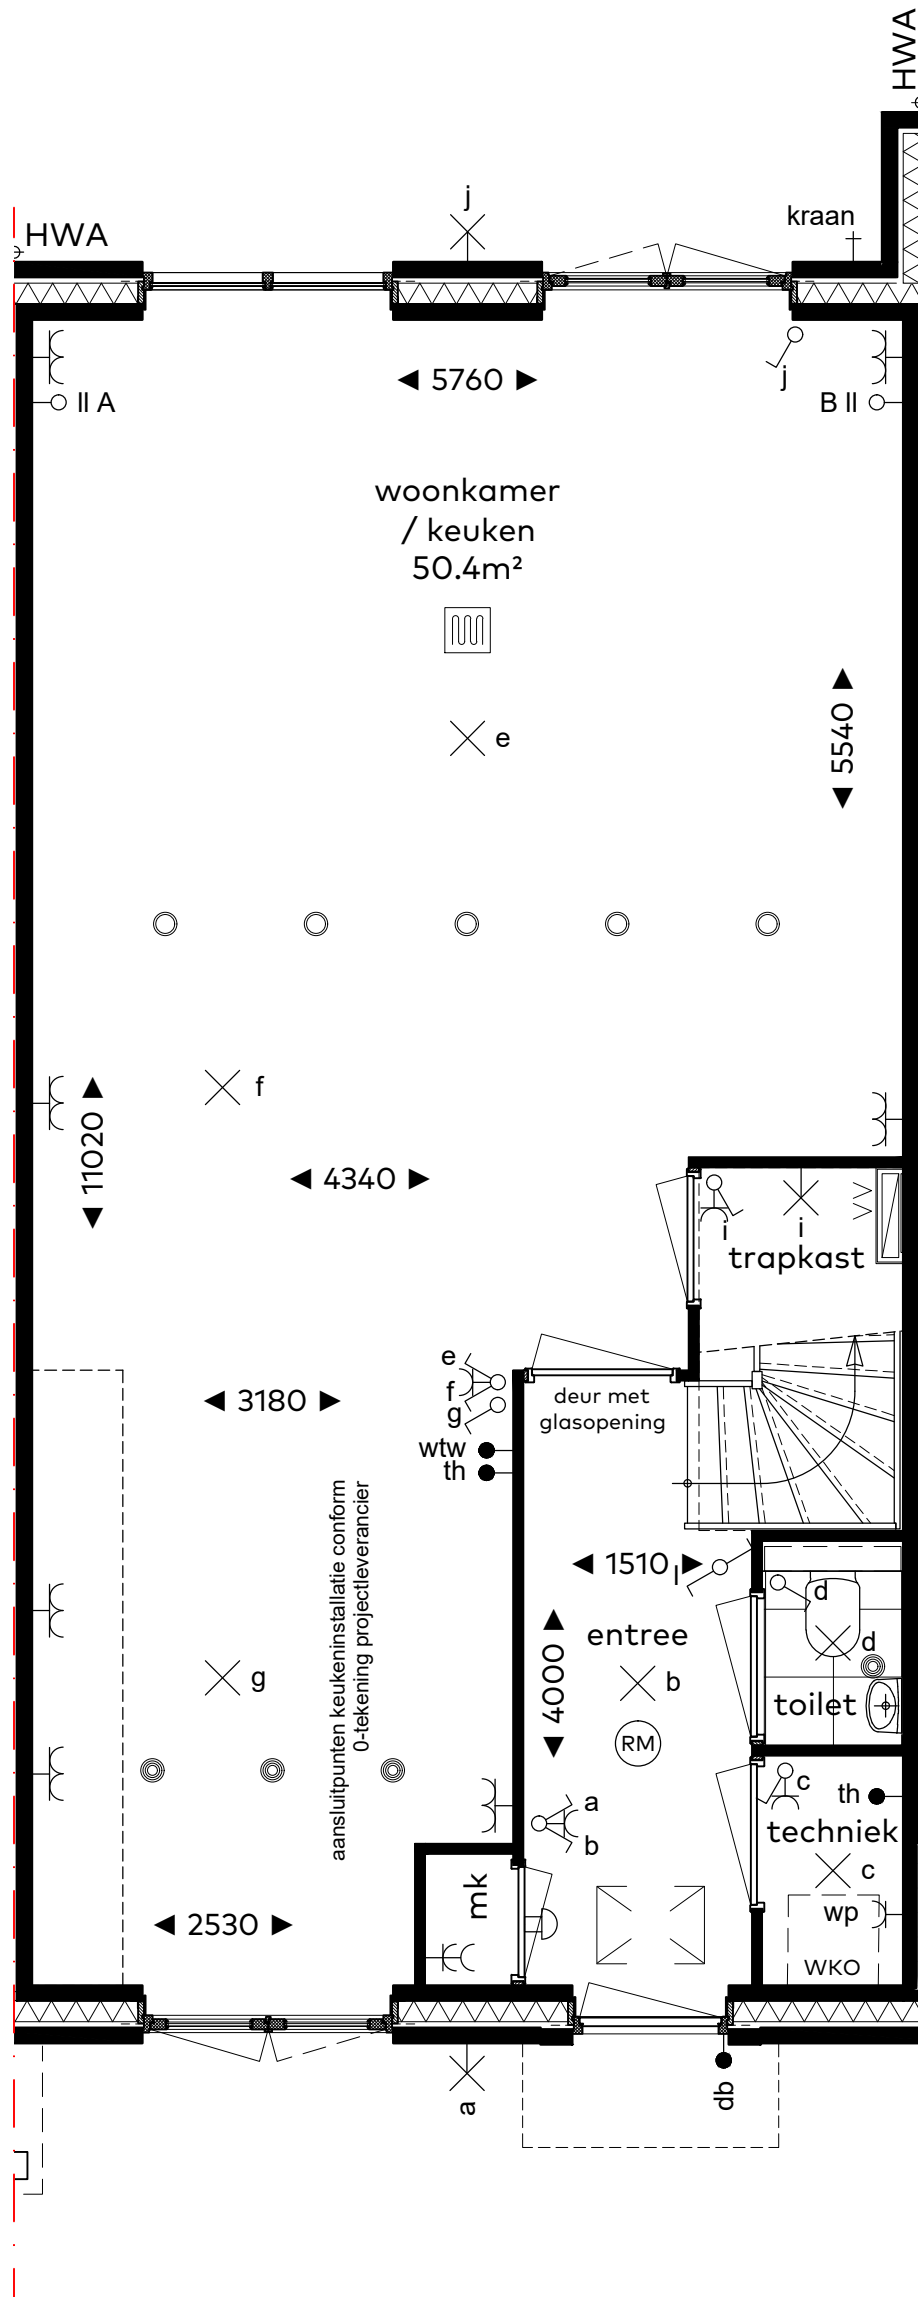

BOUWNUMMER 39
WONINGTYPE E1 sp., BLOK 5

BOUWNUMMER 39

Woningtype E1 sp.

Schaal : 1:50

Datum : 5 juni 2020

Formaat : A3

CAPHORN

THUIS AAN DE VLIET

Sedos

VAN RIJN BOUW

renvooi

algemeen (indien van toepassing)

	plafond lichtpunt		woningentree
	wand lichtpunt		vloerverwarming
	wand lichtpunt met armatuur		radiator (elektrisch)
	rookmelder		centraal aardingspunt
	wisselschakelaar		opstelplaats
	enkele schakelaar	wtw	warmteterugwin-ventilatie installatie
	dubbele schakelaar	wp	warmtepomp
	enkele w.c.d. met randaarde	wm	wasmachine
	dubbele w.c.d. met randaarde	kk	koelkast
	dubbele w.c.d. met randaarde, opbouw	cm	combi-magnetron
	loze leiding, enkele inbouwdoos	ak	afzuigkap
	aansluiting bedraad, enkele inbouwdoos	ek	elektrisch kooktoestel
	deurbel	vw	vaatwasser
	schel	boi	boiler
	afvoerpunt mechanische ventilatie aantal en positie door installateur	th	thermostaat
	afvoerpunt mechanische ventilatie wand aantal en positie door installateur	ss	schemerschakelaar
	toevoerpunt mechanische ventilatie aantal en positie door installateur	hwa	hemelwaterafvoer
	toevoerpunt mechanische ventilatie wand aantal en positie door installateur		kruipluik
			bedieningsschakelaar vloerverwarming
			bedieningsschakelaar ventilatie
			vorstvrije buitenkraan
			verdeler vloerverwarming positie door installateur eerst te openen deur

BOUWNUMMER 39

Renvooi

Schaal : 1:50
Datum : 5 juni 2020
Formaat : A3

CAPHORN

THUIS AAN DE VLIET

 Sedos

 VAN RHIJN BOUW

schaal 1:50

BOUWNUMMER 39

Begane grond

Schaal : 1:50
 Datum : 5 juni 2020
 Formaat : A3

CAPHORN

THUIS AAN DE VLIET

Sedos

VAN RHJN BOUW

schaal 1:50