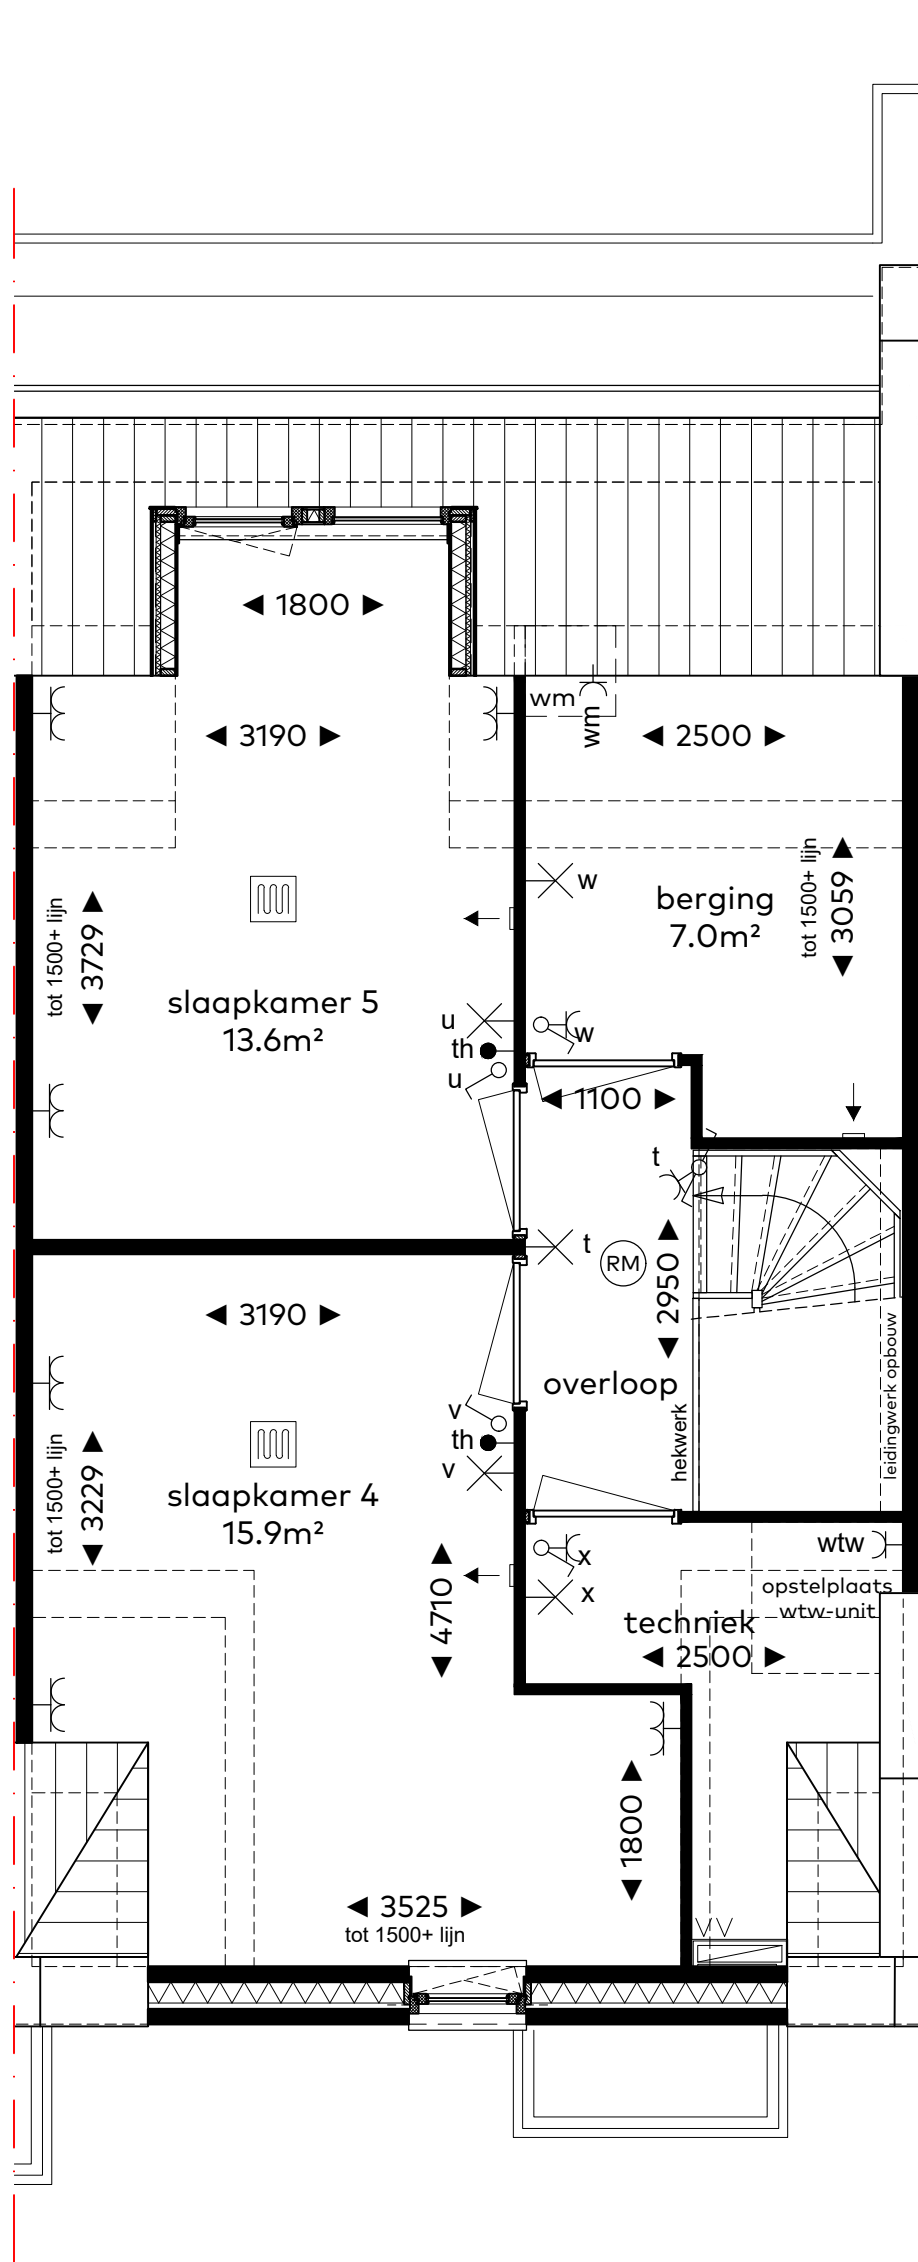

BOUWNUMMER 39
WONINGTYPE E1 sp., BLOK 5

BOUWNUMMER 39

Woningtype E1 sp.

Schaal : 1:50

Datum : 5 juni 2020

Formaat : A3

CAPHORN

THUIS AAN DE VLIET

BOUWNUMMER 39

Begane grond

Schaal : 1:50
 Datum : 5 juni 2020
 Formaat : A3

CAPHORN

THUIS AAN DE VLIET

Sedos

VAN RHJN BOUW

schaal 1:50

BOUWNUMMER 39

Eerste verdieping

Schaal : 1:50
 Datum : 5 juni 2020
 Formaat : A3

CAPHORN

THUIS AAN DE VLIET

Sedos

VAN RHJN BOUW

schaal 1:50

BOUWNUMMER 39

Zolder

Schaal : 1:50
 Datum : 5 juni 2020
 Formaat : A3

CAPHORN

THUIS AAN DE VLIET

Sedos

VAN RHUJN BOUW

schaal 1:100