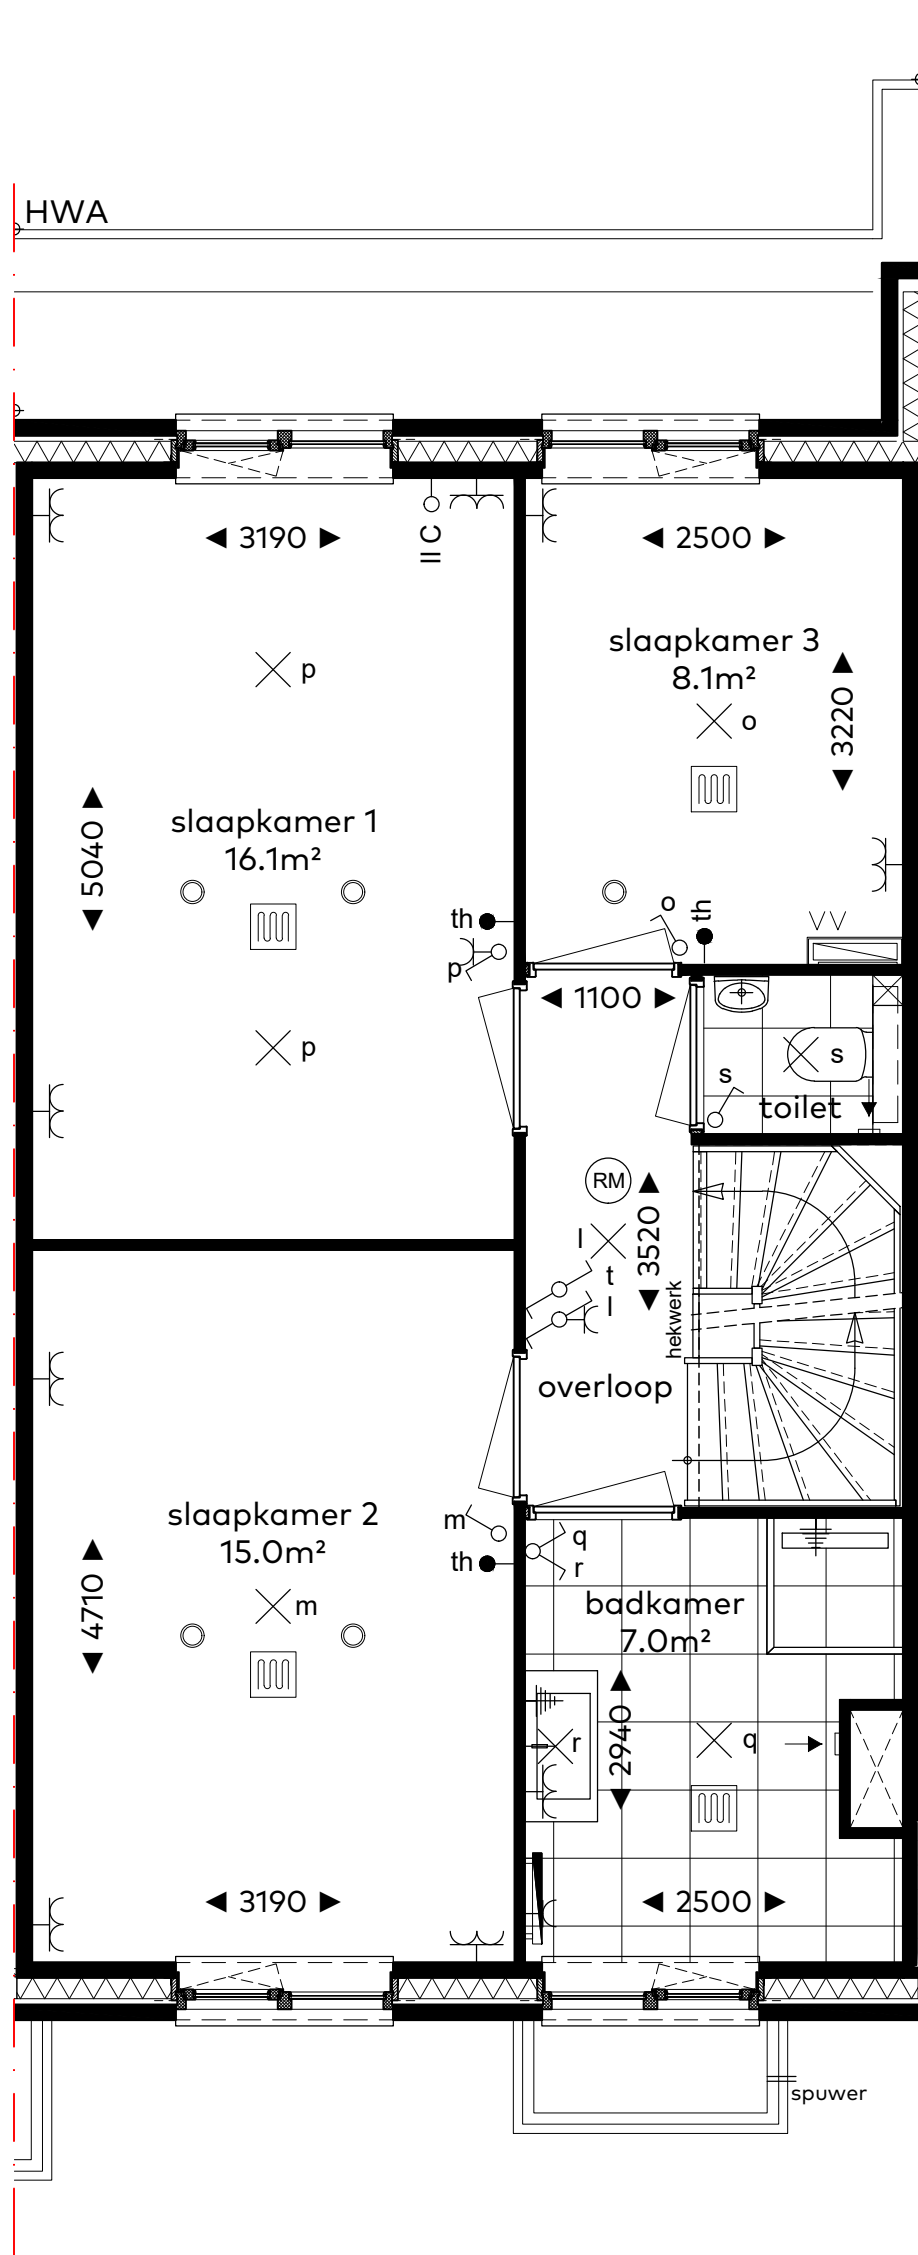

BOUWNUMMER 39
WONINGTYPE E1 sp., BLOK 5

BOUWNUMMER 39

Woningtype E1 sp.

Schaal : 1:50

Datum : 5 juni 2020

Formaat : A3

CAPHORN

THUIS AAN DE VLIET

BOUWNUMMER 39

Renvooi

Schaal : 1:50
Datum : 5 juni 2020
Formaat : A3

CAPHORN

THUIS AAN DE VLIET

 Sedos

 VAN RHIJN BOUW

schaal 1:50

BOUWNUMMER 39

Begane grond

Schaal : 1:50
 Datum : 5 juni 2020
 Formaat : A3

CAPHORN

THUIS AAN DE VLIET

Sedos

VAN RHJN BOUW

schaal 1:50

BOUWNUMMER 39

Eerste verdieping

Schaal : 1:50
 Datum : 5 juni 2020
 Formaat : A3

CAPHORN

THUIS AAN DE VLIET

Sedos

VAN RHJN BOUW

schaal 1:50