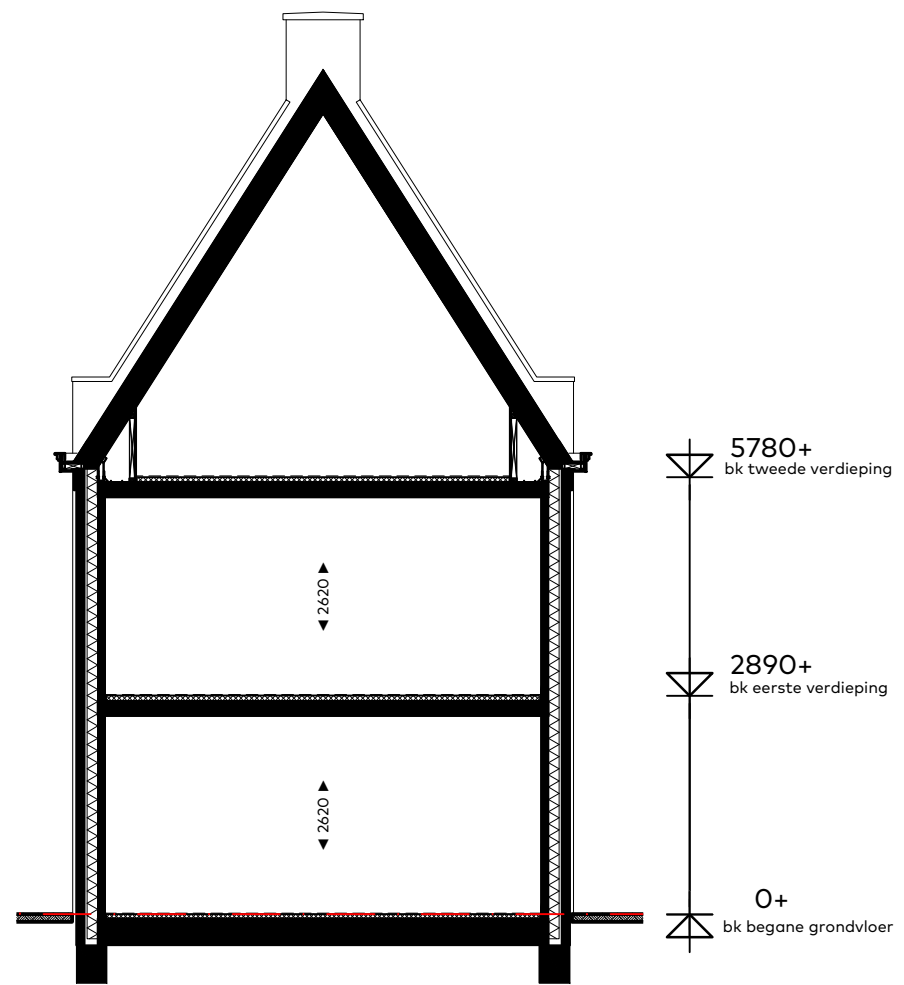

BOUWNUMMER 39

Voorgevel en achtergevel

Schaal : 1:100
 Datum : 5 juni 2020
 Formaat : A3

CAPHORN

THUIS AAN DE VLIET

Sedos

VAN RIJN BOUW

schaal 1:100

BOUWNUMMER 39

Principe doorsnede

Schaal : 1:100
Datum : 5 juni 2020
Formaat : A3

CAPHORN

THUIS AAN DE VLIET

Sedos

VAN RIJN BOUW