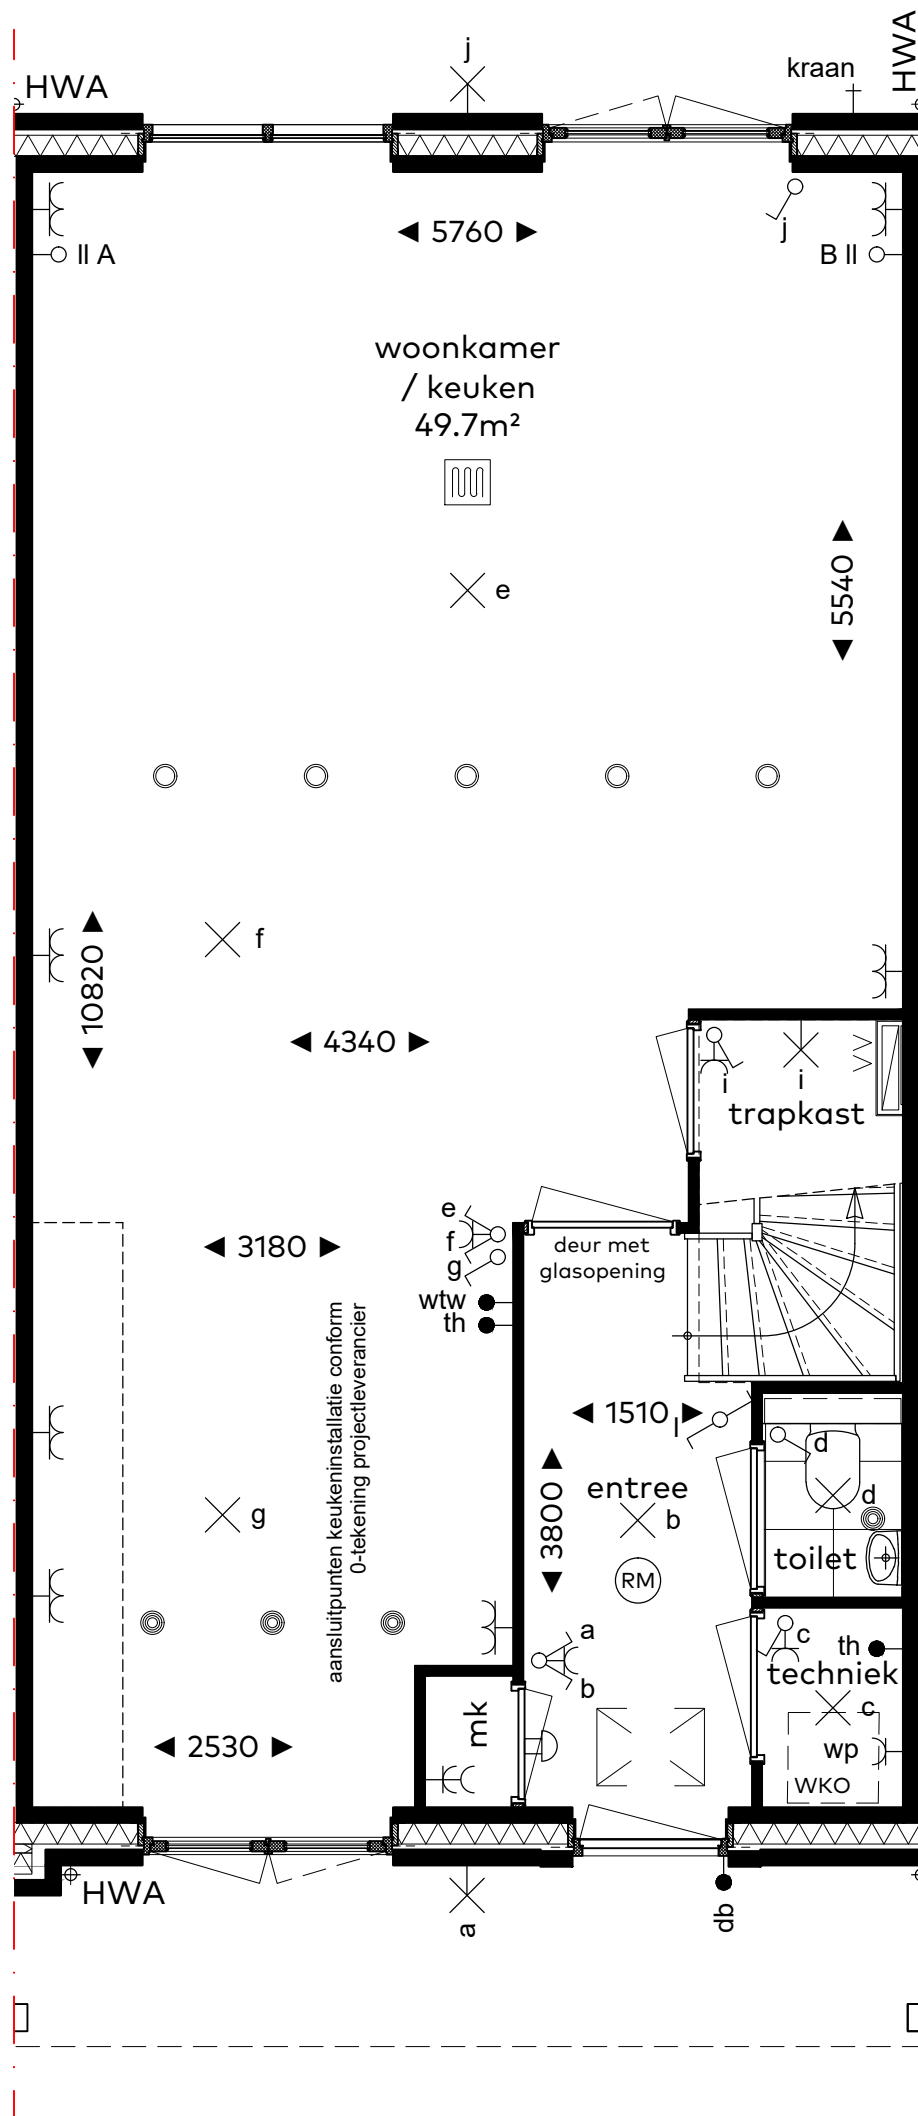

BOUWNUMMER 41  
WONINGTYPE E' sp., BLOK 5

BOUWNUMMER 41

Woningtype E' sp.

Schaal : 1:50  
Datum : 5 juni 2020  
Formaat : A3

CAPHORN

THUIS AAN DE VLIET

Sedos

VAN RIJN BOUW

## renvooi

algemeen (indien van toepassing)

	plafond lichtpunt		woningentree
	wand lichtpunt		vloerverwarming
	wand lichtpunt met armatuur		radiator (elektrisch)
	rookmelder		centraal aardingspunt
	wisselschakelaar		opstelplaats
	enkele schakelaar	wtw	warmteterugwin-ventilatie installatie
	dubbele schakelaar	wp	warmtepomp
	enkele w.c.d. met randaarde	wm	wasmachine
	dubbele w.c.d. met randaarde	kk	koelkast
	dubbele w.c.d. met randaarde, opbouw	cm	combi-magnetron
	loze leiding, enkele inbouwdoos	ak	afzuigkap
	aansluiting bedraad, enkele inbouwdoos	ek	elektrisch kooktoestel
	deurbel	vw	vaatwasser
	schel	boi	boiler
	afvoerpunt mechanische ventilatie aantal en positie door installateur	th	thermostaat
	afvoerpunt mechanische ventilatie wand aantal en positie door installateur	ss	schemerschakelaar
	toevoerpunt mechanische ventilatie aantal en positie door installateur	hwa	hemelwaterafvoer
	toevoerpunt mechanische ventilatie wand aantal en positie door installateur		kruipluik
			bedieningsschakelaar vloerverwarming
			bedieningsschakelaar ventilatie
			vorstvrije buitenkraan
			verdeler vloerverwarming positie door installateur eerst te openen deur

BOUWNUMMER 41

Renvooi

Schaal : 1:50  
Datum : 5 juni 2020  
Formaat : A3

CAPHORN

THUIS AAN DE VLIET

Sedos

VAN RIJN BOUW

schaal 1:50

BOUWNUMMER 41

Begane grond

Schaal : 1:50  
 Datum : 5 juni 2020  
 Formaat : A3

CAPHORN

THUIS AAN DE VLIET

Sedos

VAN RHJN BOUW

schaal 1:50