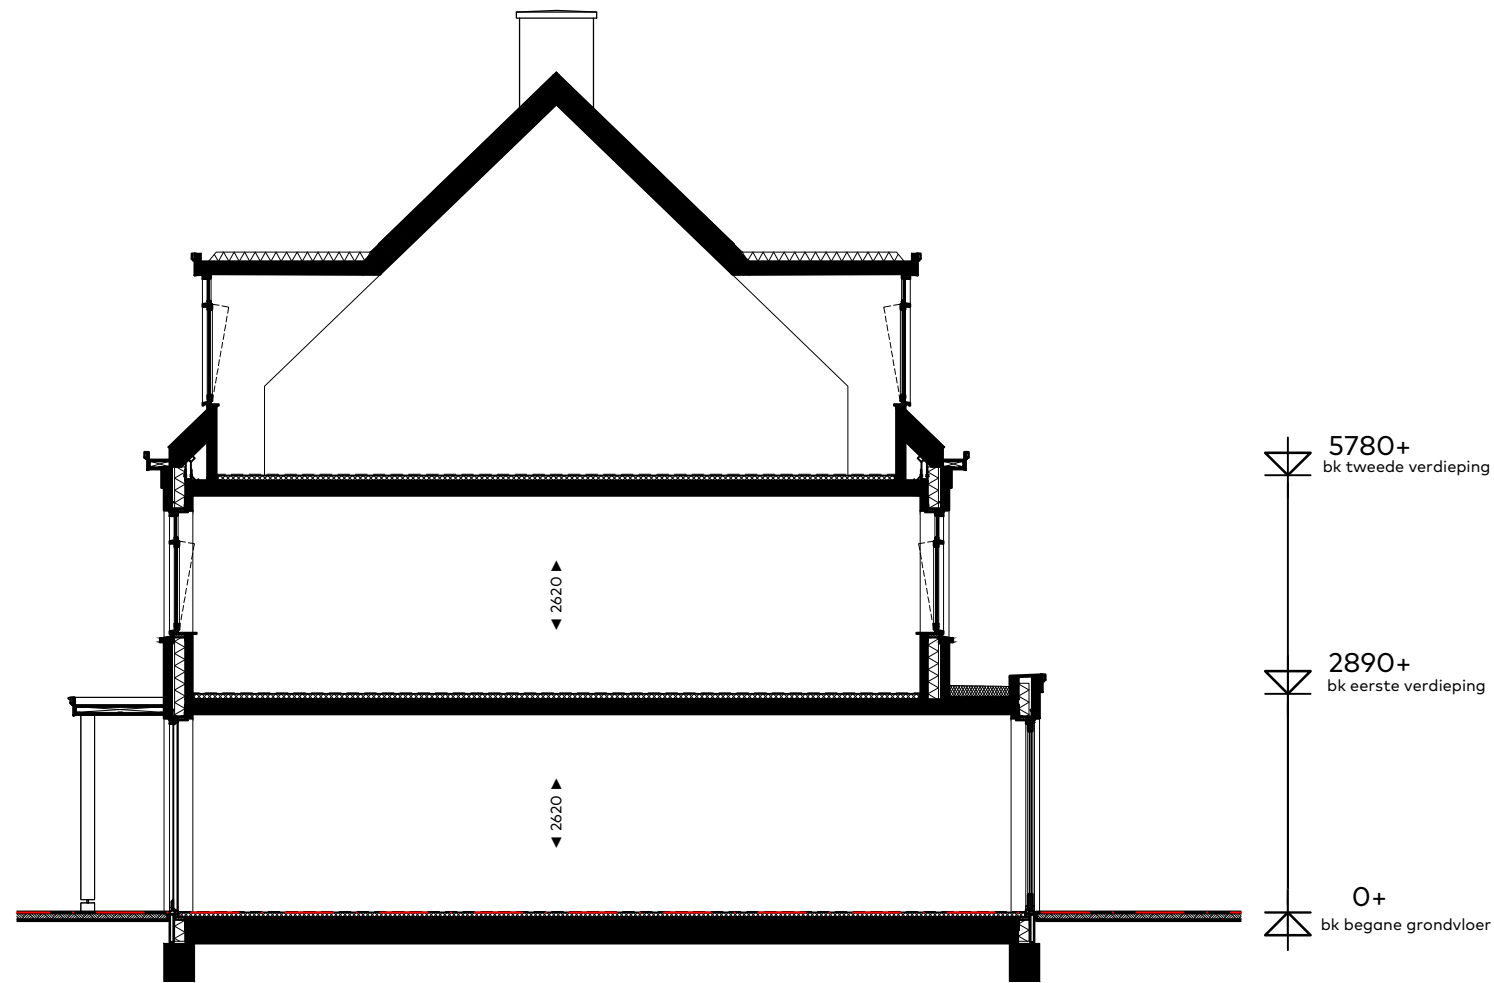

BOUWNUMMER 41

Voorgevel en achtergevel

Schaal : 1:100  
 Datum : 5 juni 2020  
 Formaat : A3

CAPHORN

THUIS AAN DE VLIET

Sedos

VAN RIJN BOUW

schaal 1:100

BOUWNUMMER 41 Principe doorsnede

Schaal : 1:100  
 Datum : 5 juni 2020  
 Formaat : A3