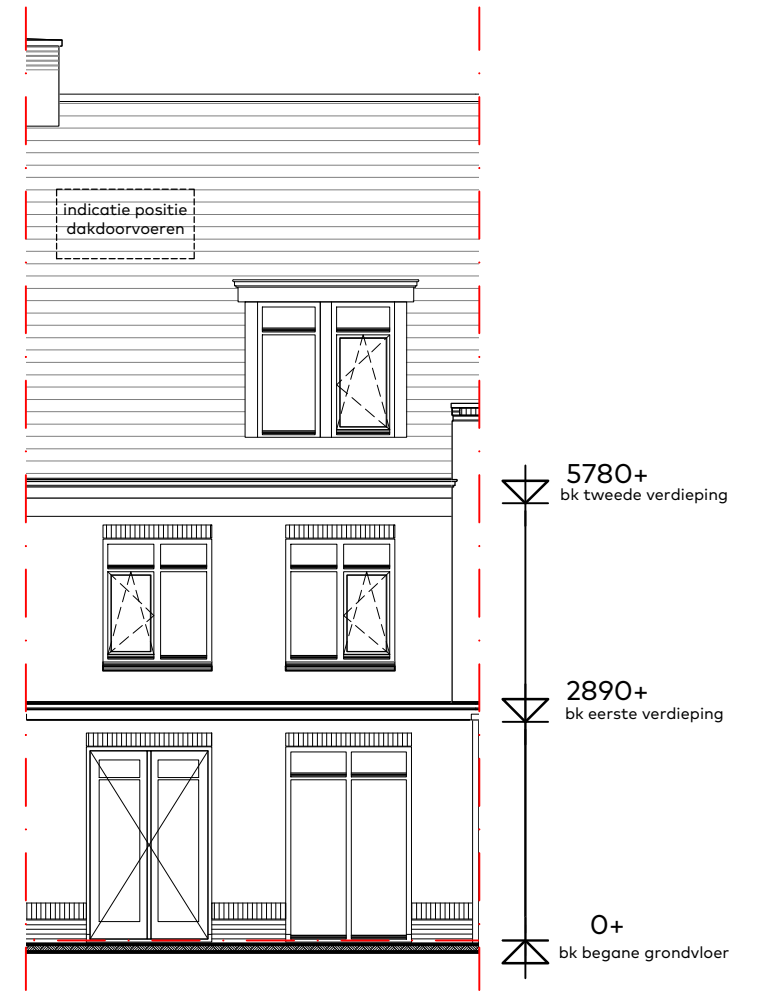

BOUWNUMMER 41

Zolder

Schaal : 1:50  
 Datum : 5 juni 2020  
 Formaat : A3

CAPHORN

THUIS AAN DE VLIET

Sedos

VAN RHIJN BOUW

schaal 1:100