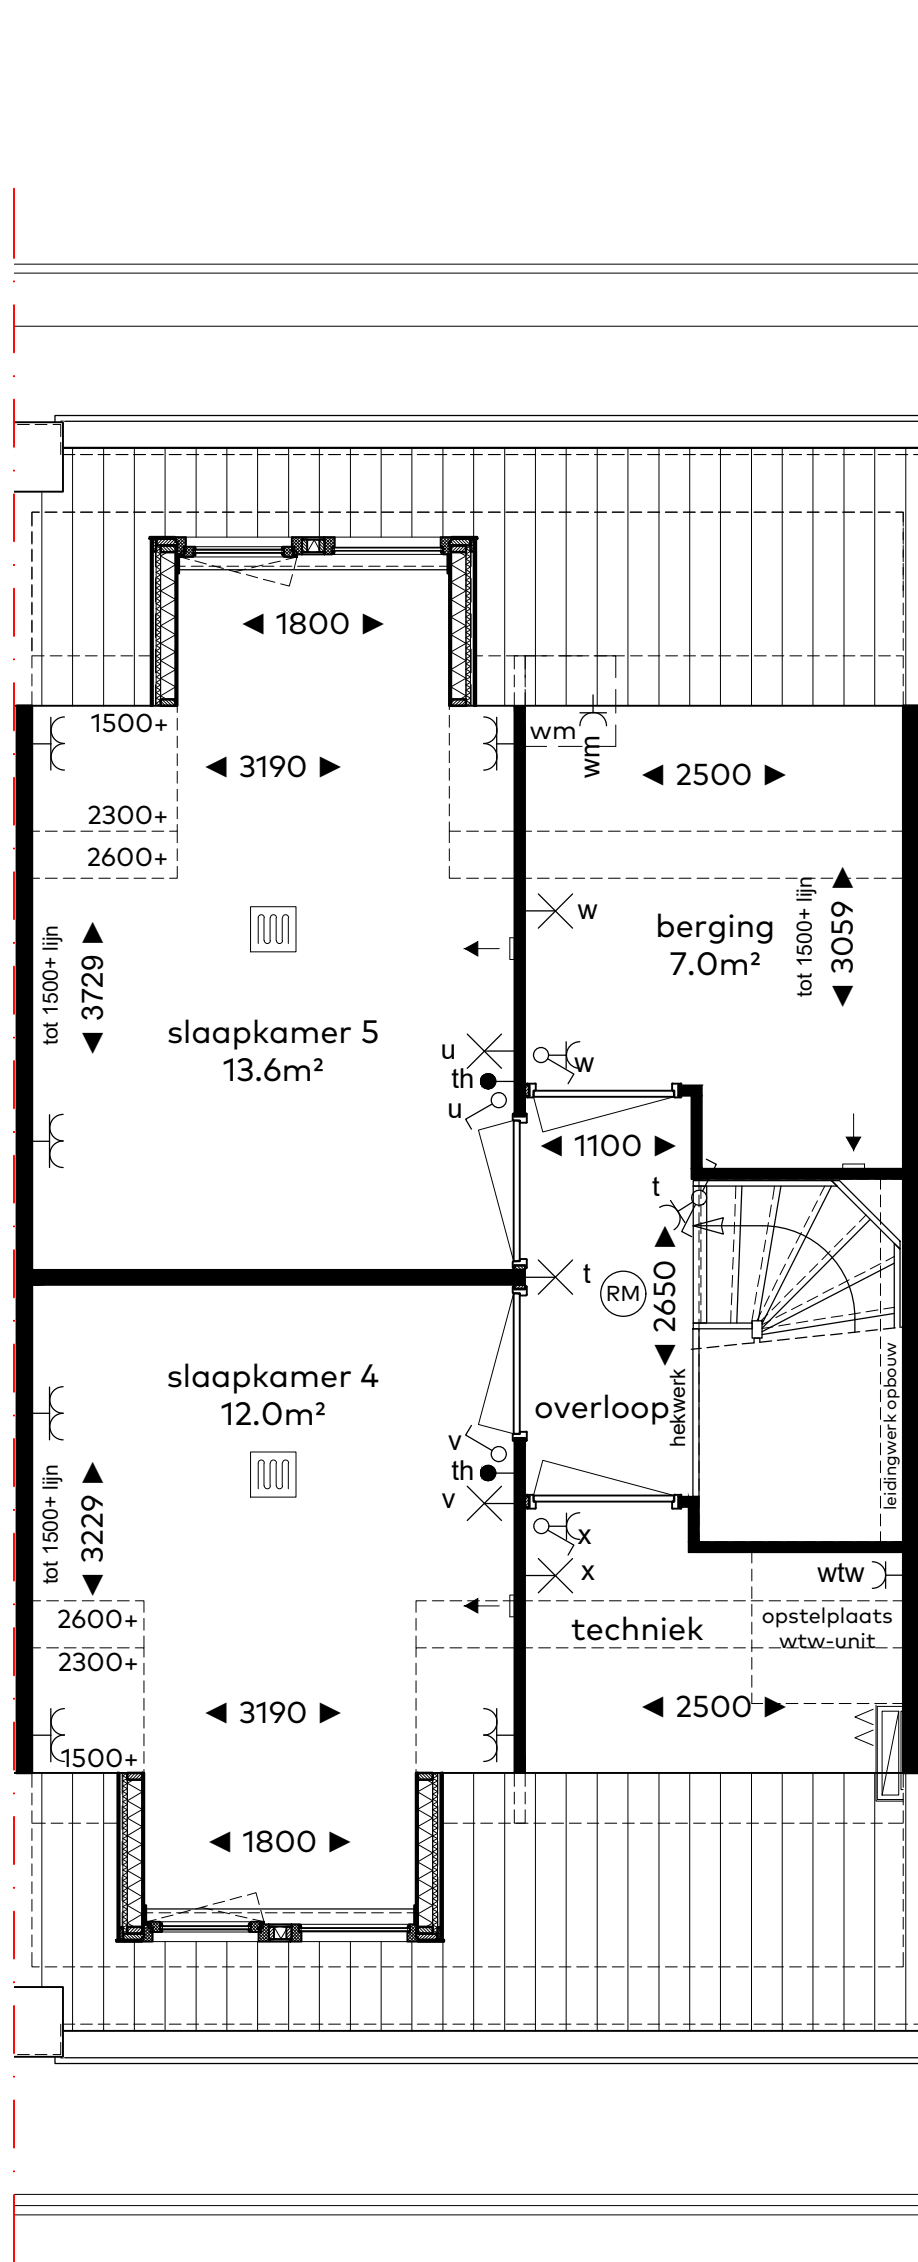

BOUWNUMMER 41

Begane grond

Schaal : 1:50  
 Datum : 5 juni 2020  
 Formaat : A3

CAPHORN

THUIS AAN DE VLIET

Sedos

VAN RHJN BOUW

schaal 1:50

BOUWNUMMER 41

Eerste verdieping

Schaal : 1:50  
 Datum : 5 juni 2020  
 Formaat : A3

CAPHORN

THUIS AAN DE VLIET

Sedos

VAN RHJN BOUW

schaal 1:50

BOUWNUMMER 41

Zolder

Schaal : 1:50  
 Datum : 5 juni 2020  
 Formaat : A3

CAPHORN

THUIS AAN DE VLIET

Sedos

VAN RHIJN BOUW

schaal 1:100

BOUWNUMMER 41 Principe doorsnede

Schaal : 1:100  
 Datum : 5 juni 2020  
 Formaat : A3