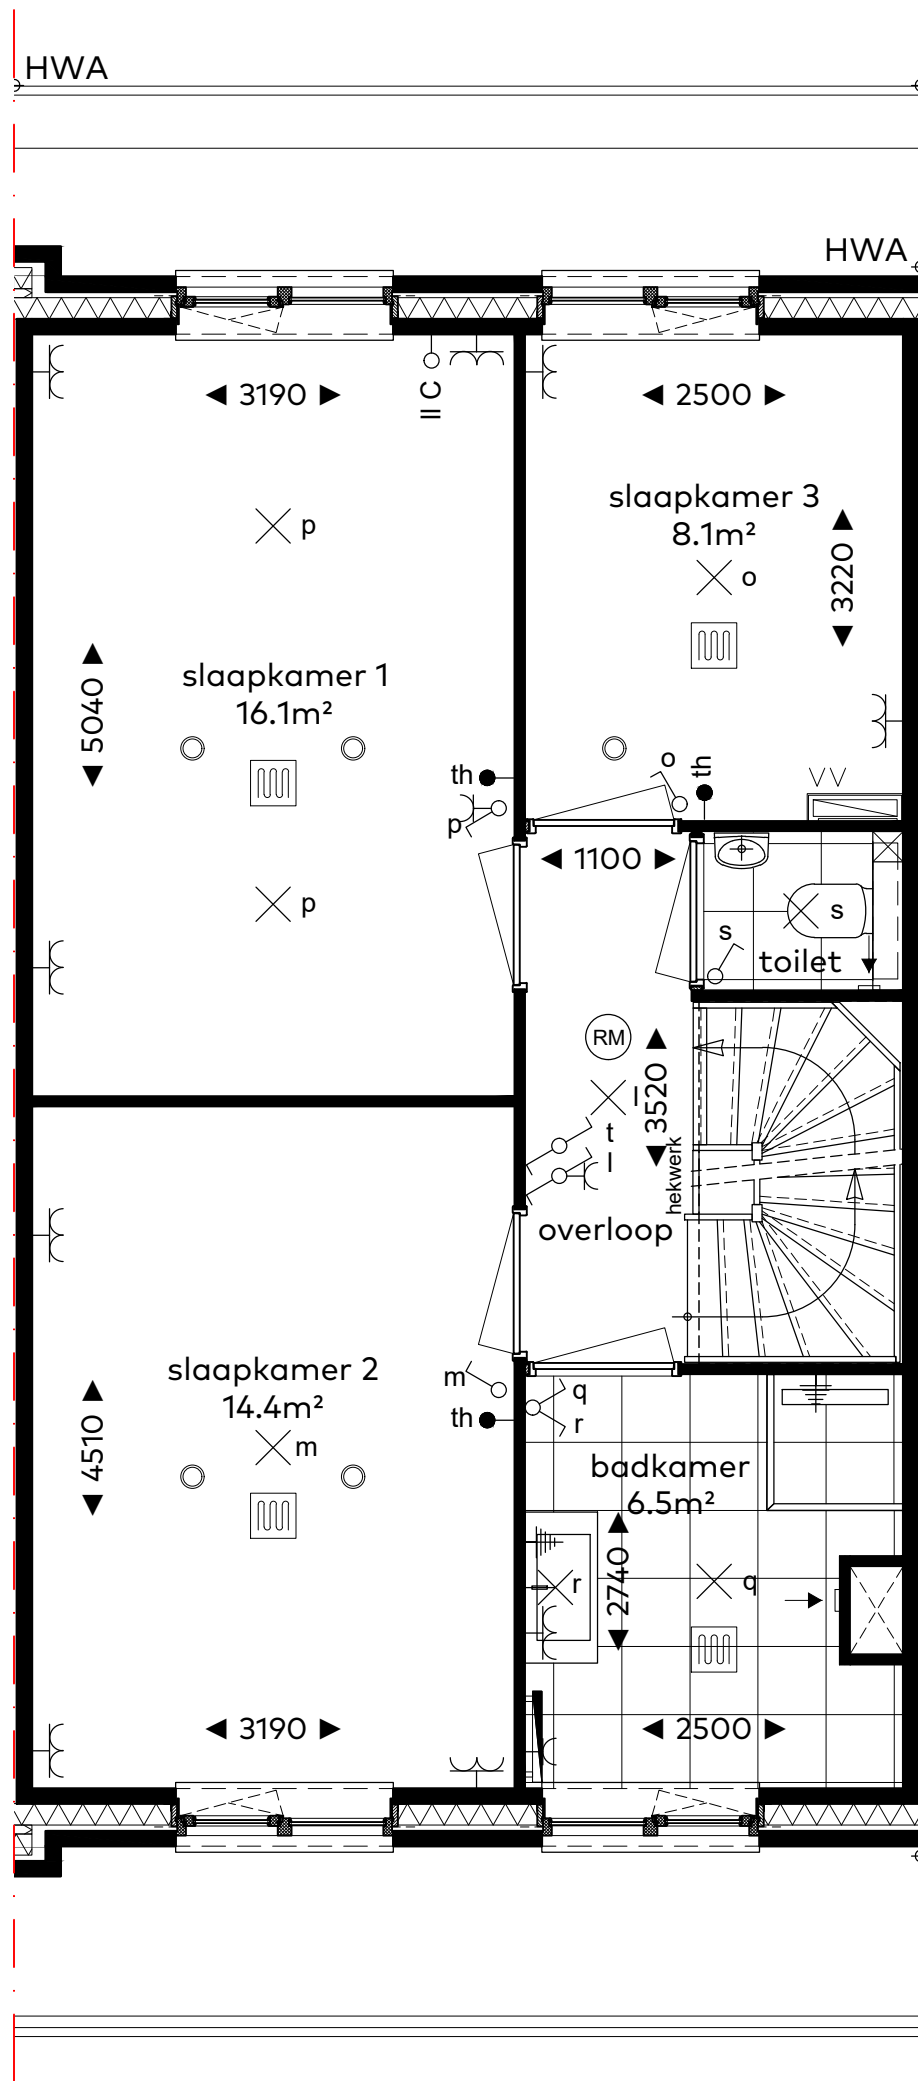

BOUWNUMMER 41  
WONINGTYPE E' sp., BLOK 5

BOUWNUMMER 41

Woningtype E' sp.

Schaal : 1:50  
Datum : 5 juni 2020  
Formaat : A3

CAPHORN

THUIS AAN DE VLIET

Sedos

VAN RIJN BOUW

BOUWNUMMER 41

Renvooi

Schaal : 1:50  
Datum : 5 juni 2020  
Formaat : A3

CAPHORN

THUIS AAN DE VLIET

Sedos

VAN RIJN BOUW

schaal 1:50

BOUWNUMMER 41

Begane grond

Schaal : 1:50  
 Datum : 5 juni 2020  
 Formaat : A3

CAPHORN

THUIS AAN DE VLIET

Sedos

VAN RHJN BOUW

schaal 1:50

BOUWNUMMER 41

Eerste verdieping

Schaal : 1:50  
 Datum : 5 juni 2020  
 Formaat : A3

CAPHORN

THUIS AAN DE VLIET

Sedos

VAN RHJN BOUW

schaal 1:50