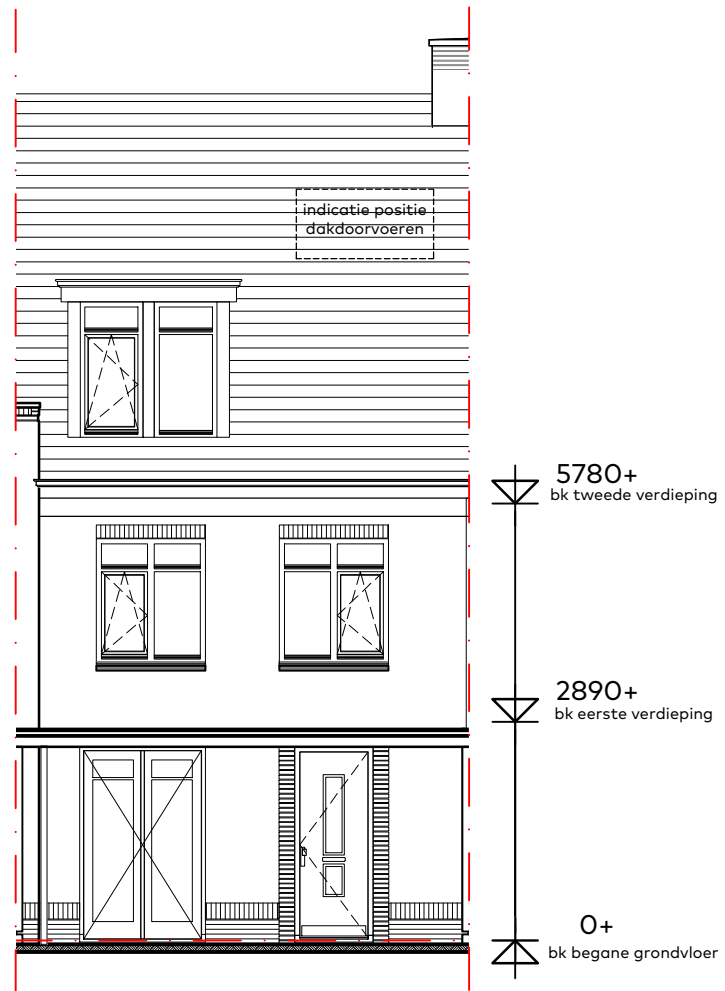

BOUWNUMMER 41

Zolder

Schaal : 1:50  
 Datum : 5 juni 2020  
 Formaat : A3

CAPHORN

THUIS AAN DE VLIET

Sedos

VAN RHIJN BOUW

schaal 1:100

BOUWNUMMER 41

Voorgevel en achtergevel

Schaal : 1:100  
 Datum : 5 juni 2020  
 Formaat : A3

CAPHORN

THUIS AAN DE VLIET

Sedos

VAN RIJN BOUW

schaal 1:100