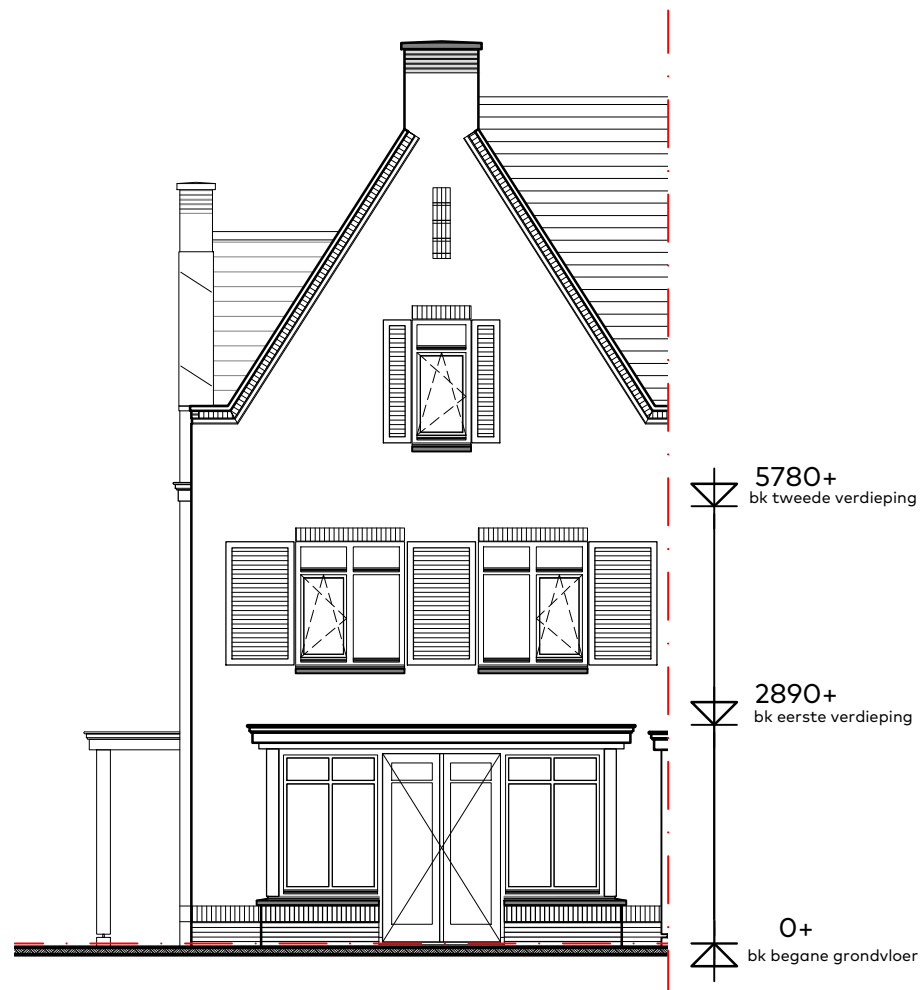

BOUWNUMMER 42

Zolder

Schaal : 1:50  
 Datum : 5 juni 2020  
 Formaat : A3

CAPHORN

THUIS AAN DE VLIET

Sedos

VAN RHIJN BOUW

schaal 1:100

BOUWNUMMER 42 Voorgevel en achtergevel

Schaal : 1:100  
 Datum : 5 juni 2020  
 Formaat : A3

CAPHORN

THUIS AAN DE VLIET

schaal 1:100

BOUWNUMMER 32

Linker zijgevel

Schaal : 1:100  
 Datum : 5 juni 2020  
 Formaat : A3