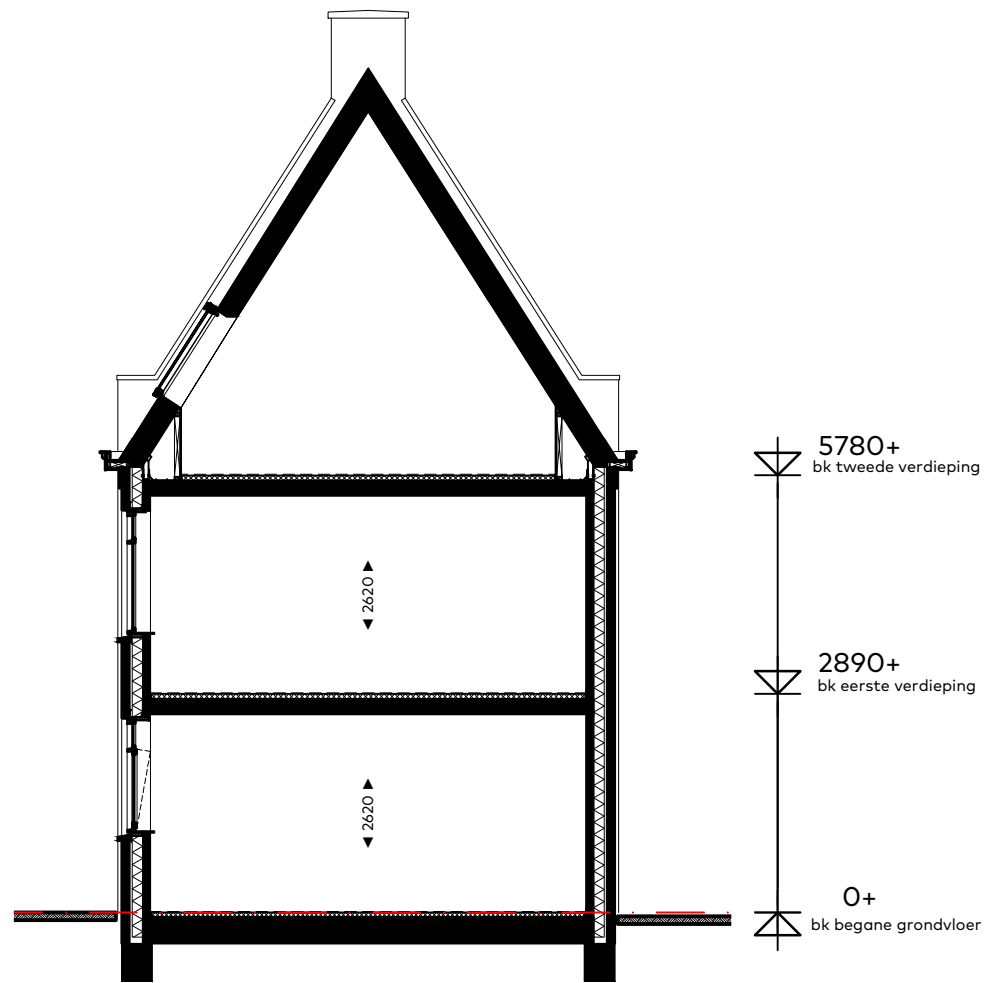

schaal 1:100

BOUWNUMMER 42

Principe doorsnede

Schaal : 1:100
Datum : 5 juni 2020
Formaat : A3

CAPHORN

THUIS AAN DE VLIET

Sedos

VAN RIJN BOUW