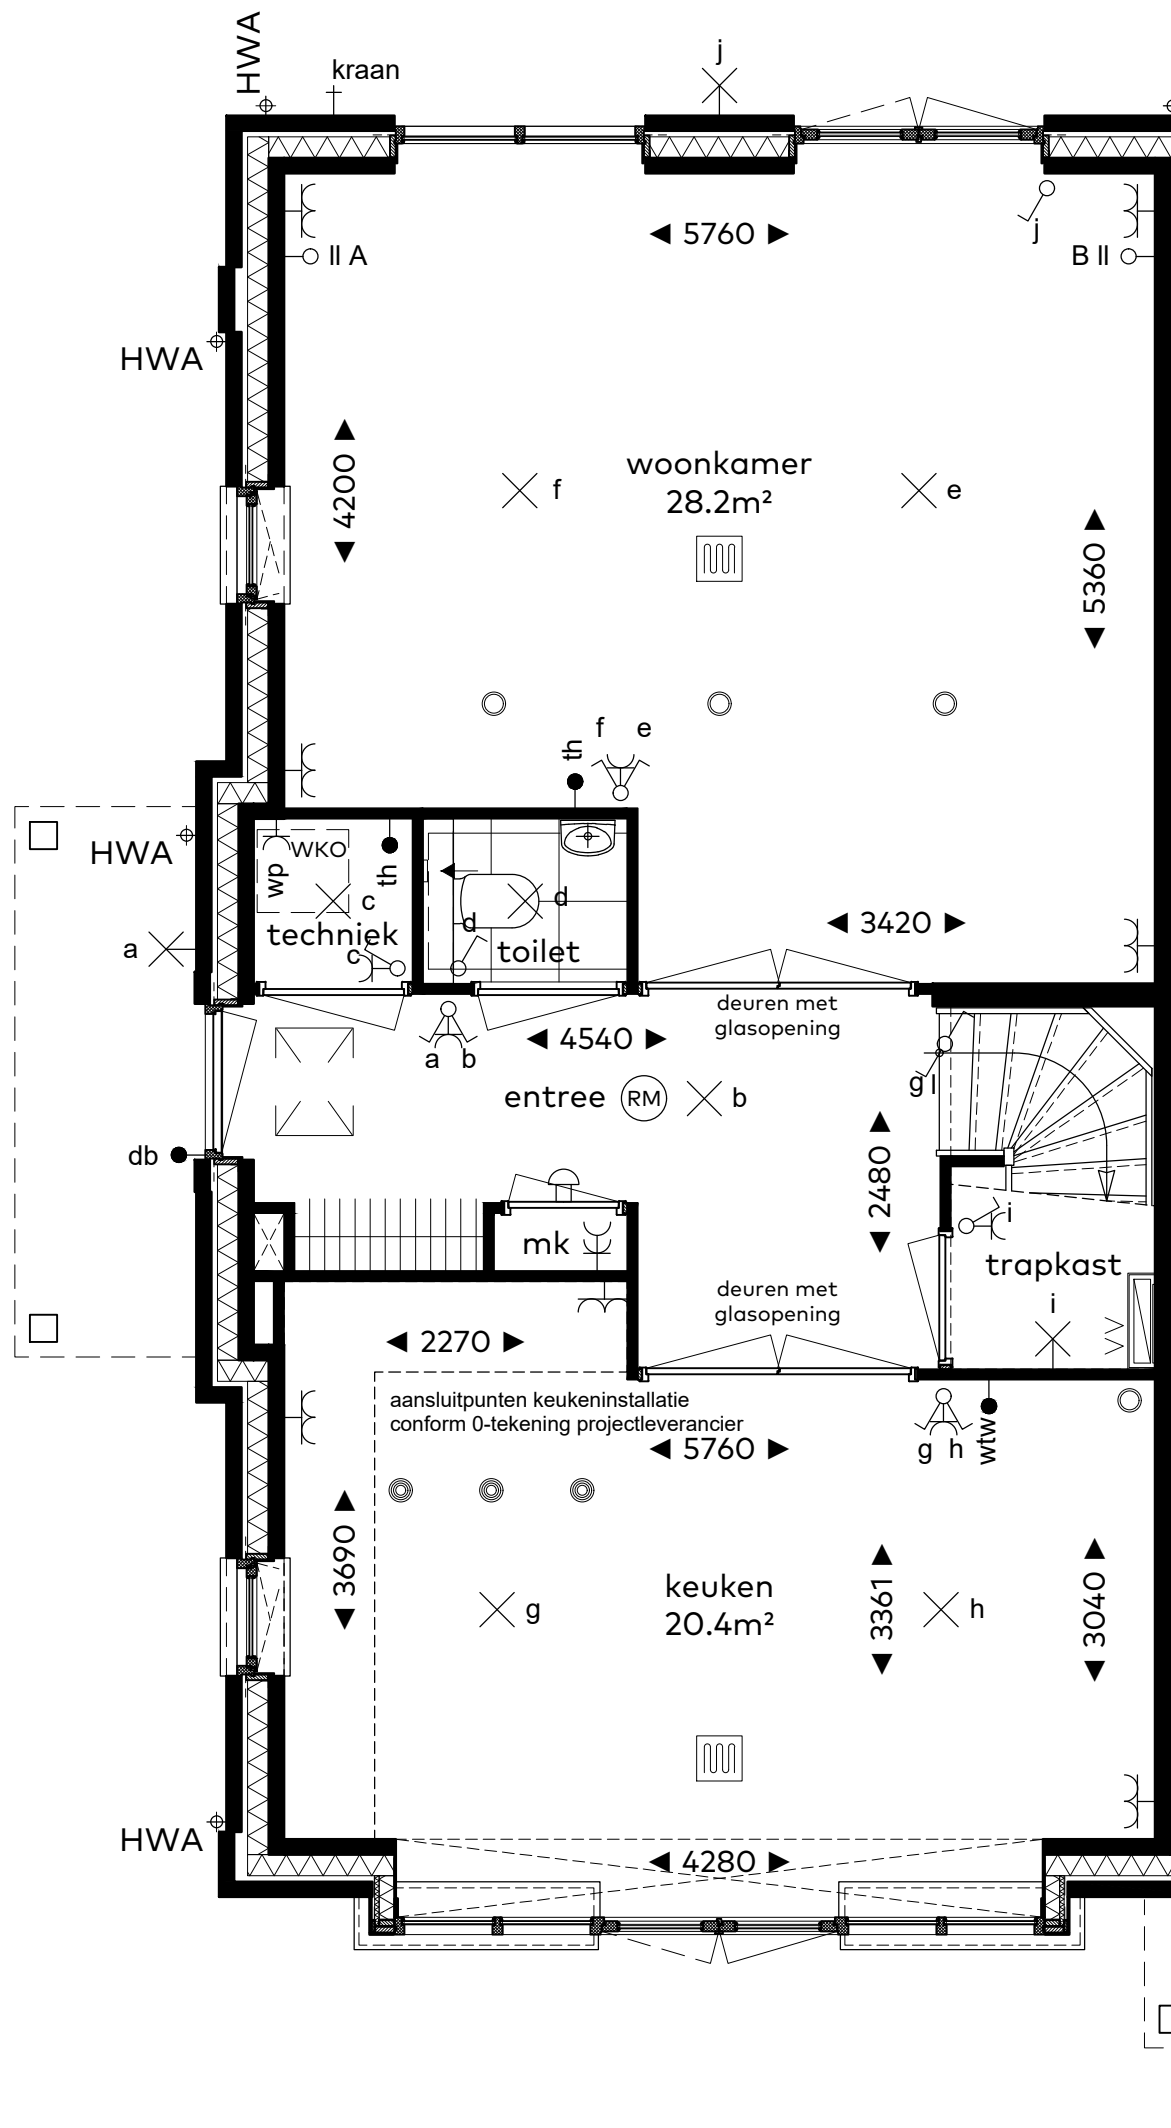

BOUWNUMMER 42  
WONINGTYPE E2, BLOK 5

BOUWNUMMER 42

Woningtype E2

Schaal : 1:50  
Datum : 5 juni 2020  
Formaat : A3

CAPHORN

THUIS AAN DE VLIET

Sedos

VAN RIJN BOUW

## renvooi

algemeen (indien van toepassing)

	plafond lichtpunt		woningentree
	wand lichtpunt		vloerverwarming
	wand lichtpunt met armatuur		radiator (elektrisch)
	rookmelder		centraal aardingspunt
	wisselschakelaar		opstelplaats
	enkele schakelaar	wtw	warmteterugwin-ventilatie installatie
	dubbele schakelaar	wp	warmtepomp
	enkele w.c.d. met randaarde	wm	wasmachine
	dubbele w.c.d. met randaarde	kk	koelkast
	dubbele w.c.d. met randaarde, opbouw	cm	combi-magnetron
	loze leiding, enkele inbouwdoos	ak	afzuigkap
	aansluiting bedraad, enkele inbouwdoos	ek	elektrisch kooktoestel
	deurbel	vw	vaatwasser
	schel	boi	boiler
	afvoerpunt mechanische ventilatie aantal en positie door installateur	th	thermostaat
	afvoerpunt mechanische ventilatie wand aantal en positie door installateur	ss	schemerschakelaar
	toevoerpunt mechanische ventilatie aantal en positie door installateur	hwa	hemelwaterafvoer
	toevoerpunt mechanische ventilatie wand aantal en positie door installateur		kruipluik
			bedieningsschakelaar vloerverwarming
			bedieningsschakelaar ventilatie
			vorstvrije buitenkraan
			verdeler vloerverwarming positie door installateur eerst te openen deur

BOUWNUMMER 42

Renvooi

Schaal : 1:50  
Datum : 5 juni 2020  
Formaat : A3

CAPHORN

THUIS AAN DE VLIET

Sedos

VAN RIJN BOUW

schaal 1:50

BOUWNUMMER 42

Begane grond

Schaal : 1:50  
 Datum : 5 juni 2020  
 Formaat : A3

CAPHORN

THUIS AAN DE VLIET

Sedos

VAN RHIJN BOUW

schaal 1:50