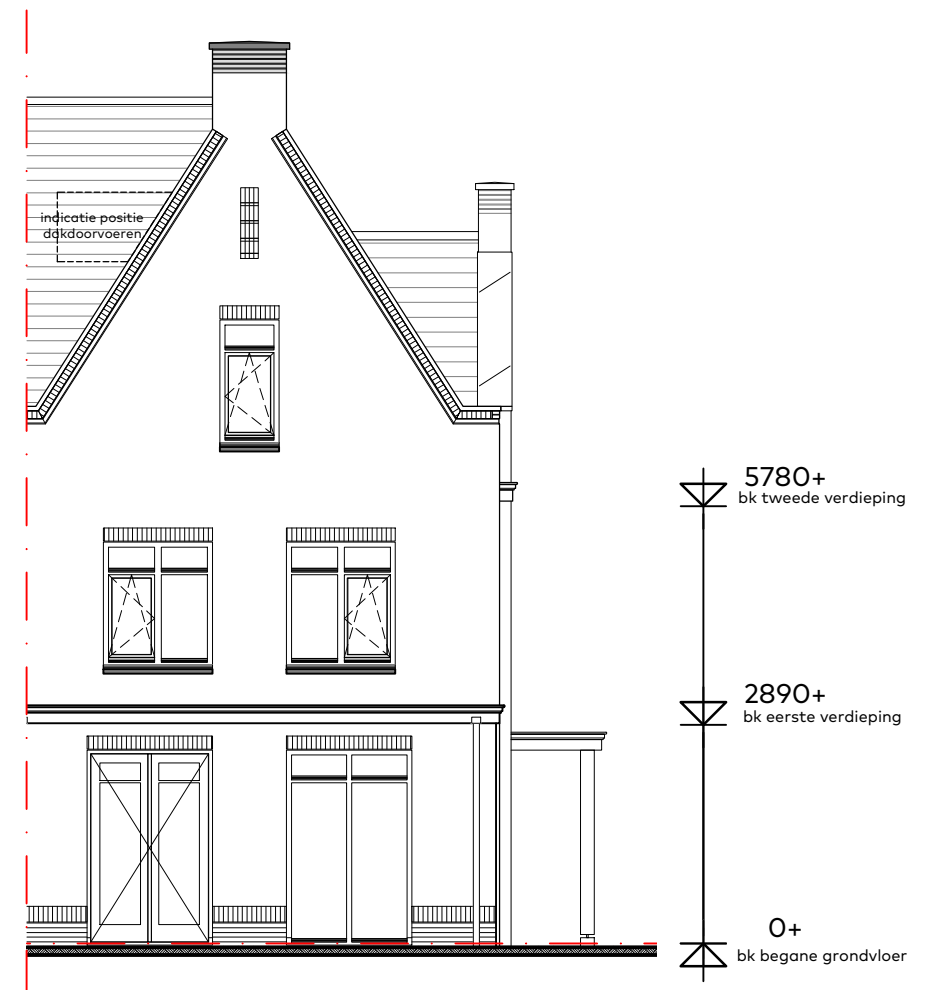

BOUWNUMMER 42

Zolder

Schaal : 1:50  
 Datum : 5 juni 2020  
 Formaat : A3

CAPHORN

THUIS AAN DE VLIET

Sedos

VAN RHIJN BOUW

schaal 1:100

BOUWNUMMER 42 Voorgevel en achtergevel

Schaal : 1:100  
 Datum : 5 juni 2020  
 Formaat : A3

CAPHORN

THUIS AAN DE VLIET

schaal 1:100

BOUWNUMMER 32

Linker zijgevel

Schaal : 1:100  
 Datum : 5 juni 2020  
 Formaat : A3