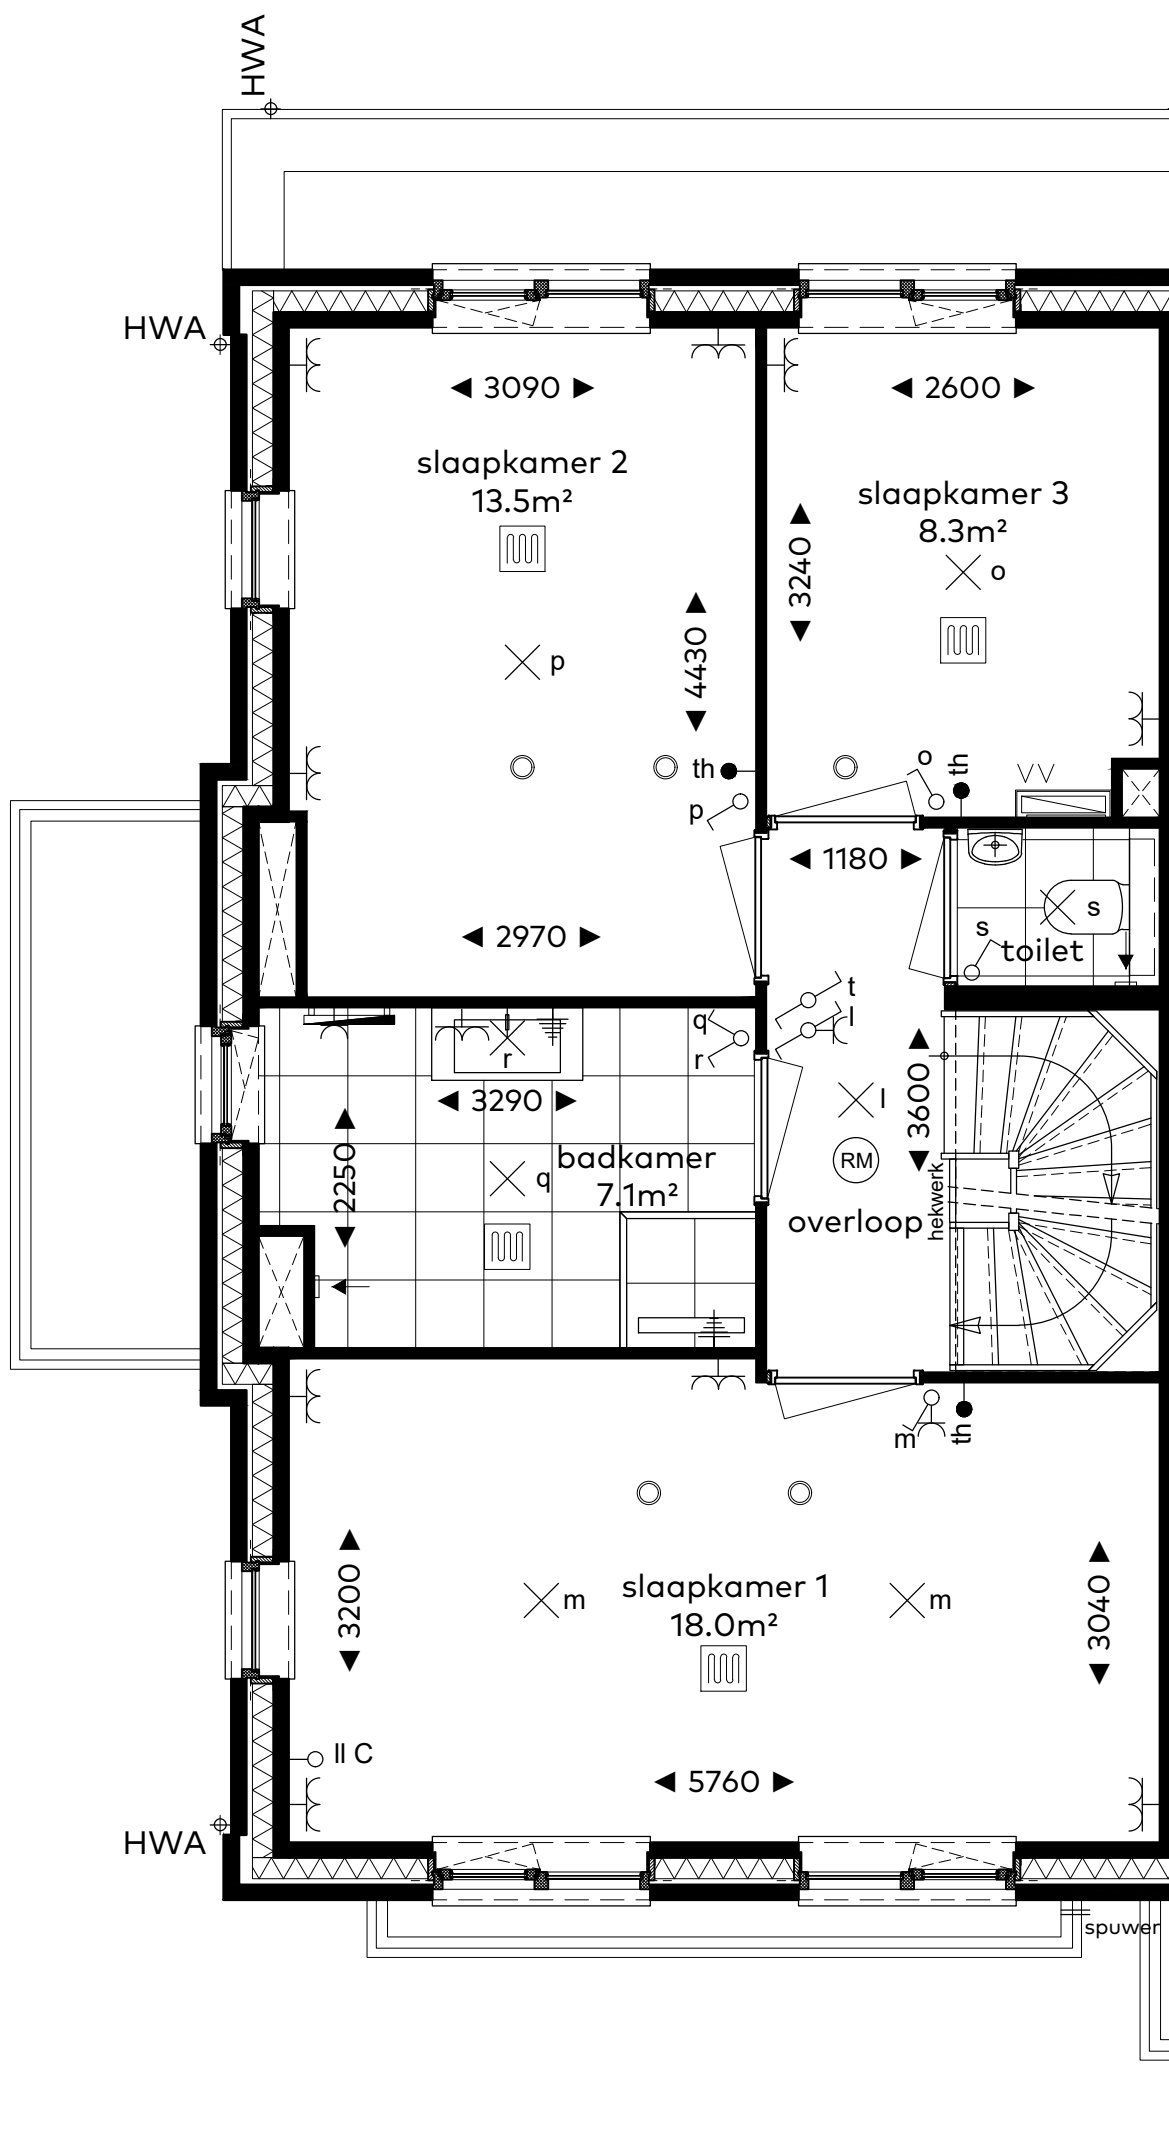

BOUWNUMMER 42  
WONINGTYPE E2, BLOK 5

BOUWNUMMER 42

Woningtype E2

Schaal : 1:50  
Datum : 5 juni 2020  
Formaat : A3

CAPHORN

THUIS AAN DE VLIET

Sedos

VAN RIJN BOUW

BOUWNUMMER 42

Begane grond

Schaal : 1:50  
 Datum : 5 juni 2020  
 Formaat : A3

CAPHORN

THUIS AAN DE VLIET

Sedos

VAN RHIJN BOUW

schaal 1:50

BOUWNUMMER 42

Eerste verdieping

Schaal : 1:50  
 Datum : 5 juni 2020  
 Formaat : A3

CAPHORN

THUIS AAN DE VLIET

Sedos

VAN RHIJN BOUW

schaal 1:50