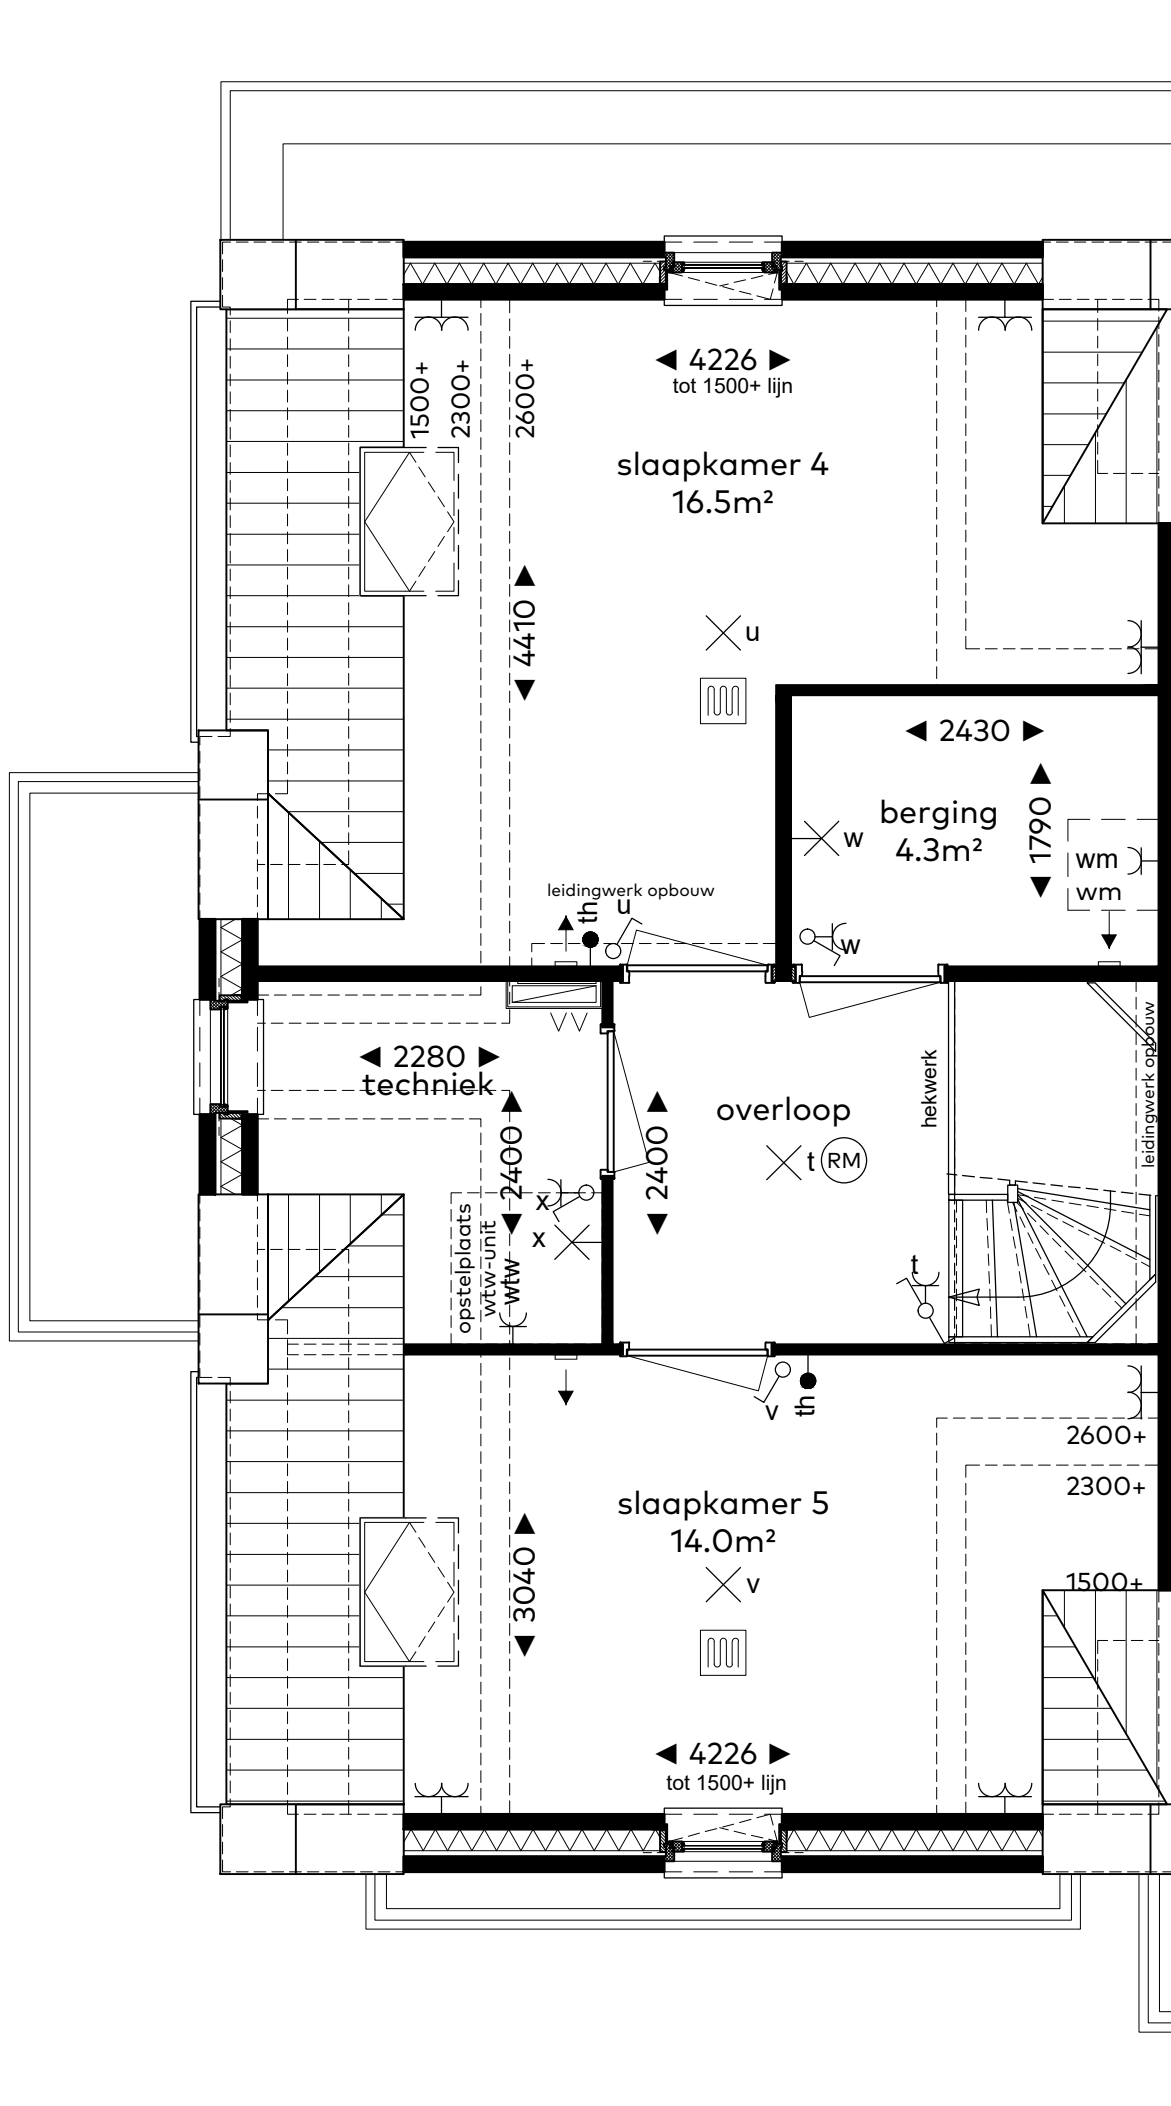

BOUWNUMMER 42  
WONINGTYPE E2, BLOK 5

BOUWNUMMER 42

Woningtype E2

Schaal : 1:50  
Datum : 5 juni 2020  
Formaat : A3

CAPHORN

THUIS AAN DE VLIET

Sedos

VAN RIJN BOUW

BOUWNUMMER 42

Begane grond

Schaal : 1:50  
 Datum : 5 juni 2020  
 Formaat : A3

CAPHORN

THUIS AAN DE VLIET

Sedos

VAN RHIJN BOUW

schaal 1:50

BOUWNUMMER 42

Eerste verdieping

Schaal : 1:50  
 Datum : 5 juni 2020  
 Formaat : A3

CAPHORN

THUIS AAN DE VLIET

Sedos

VAN RHIJN BOUW

schaal 1:50

BOUWNUMMER 42

Zolder

Schaal : 1:50  
 Datum : 5 juni 2020  
 Formaat : A3

CAPHORN

THUIS AAN DE VLIET

Sedos

VAN RHIJN BOUW

schaal 1:100