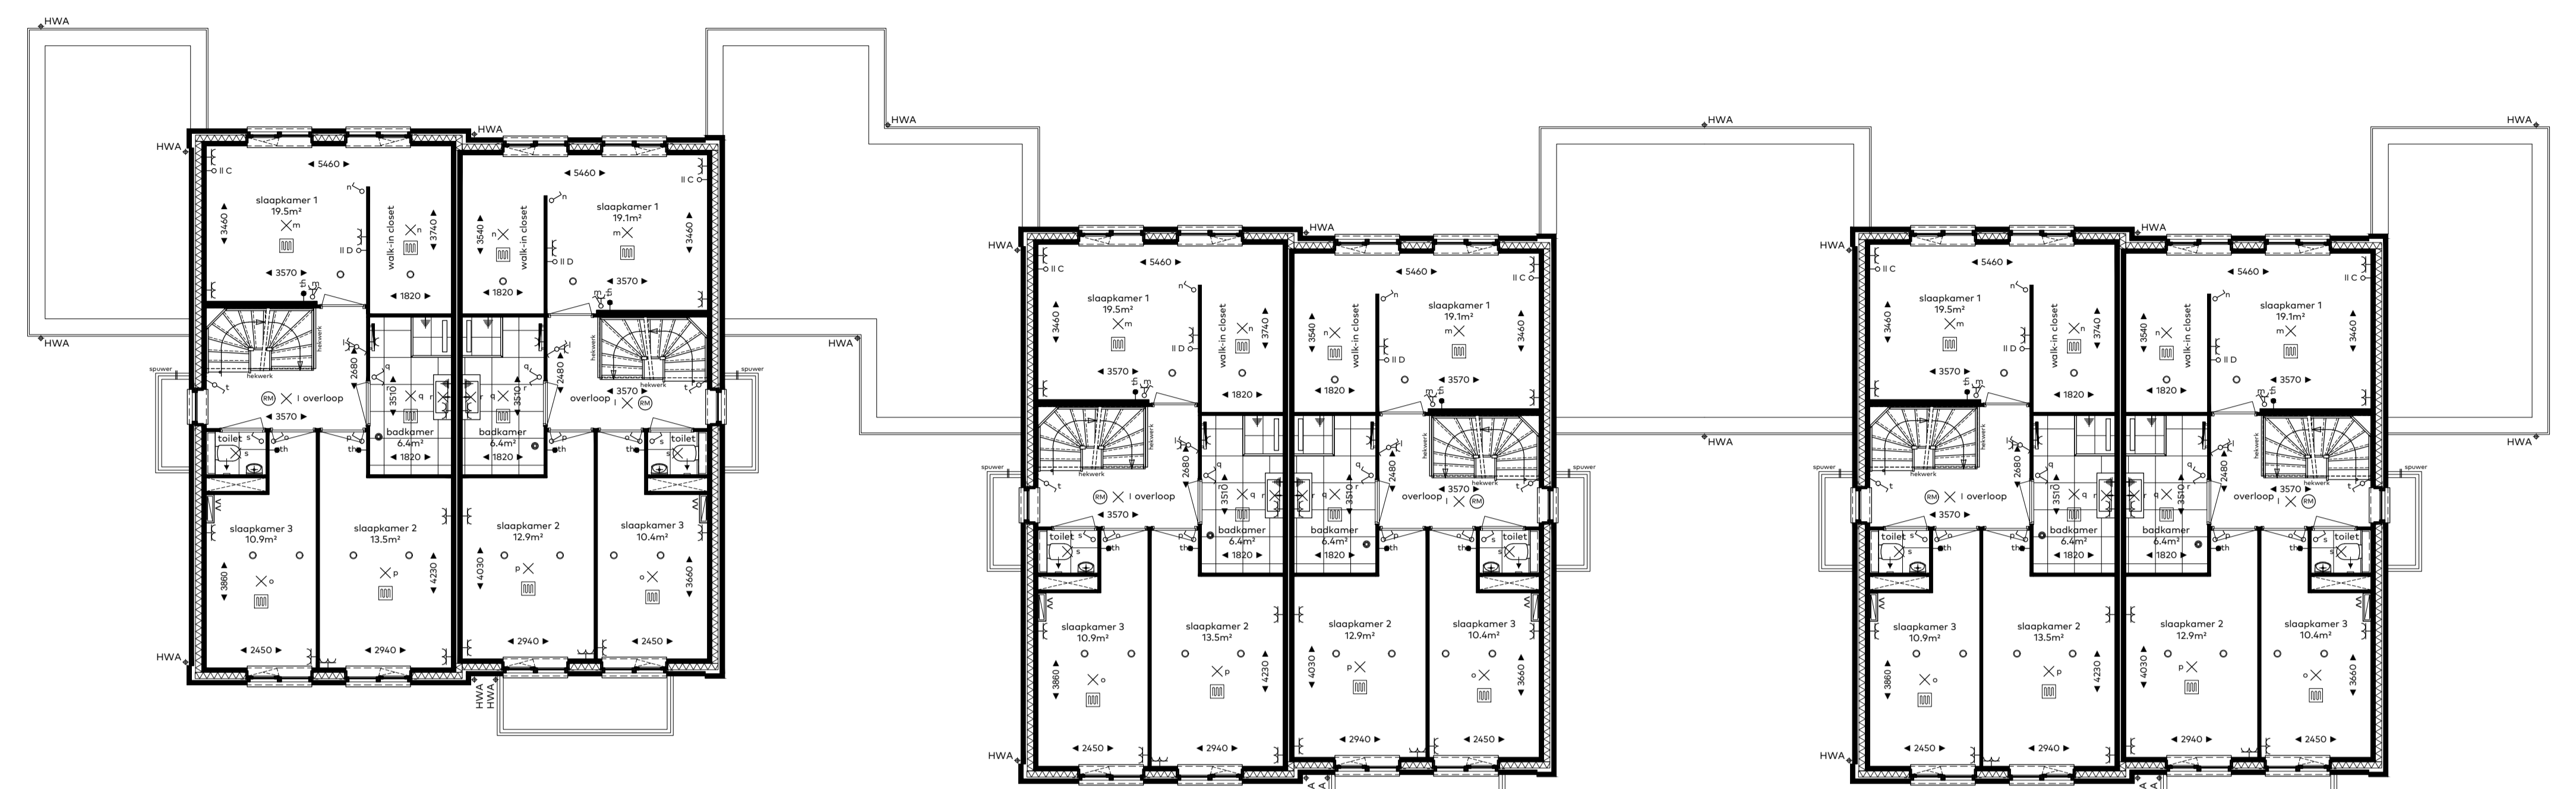

EERSTE VERDIEPING