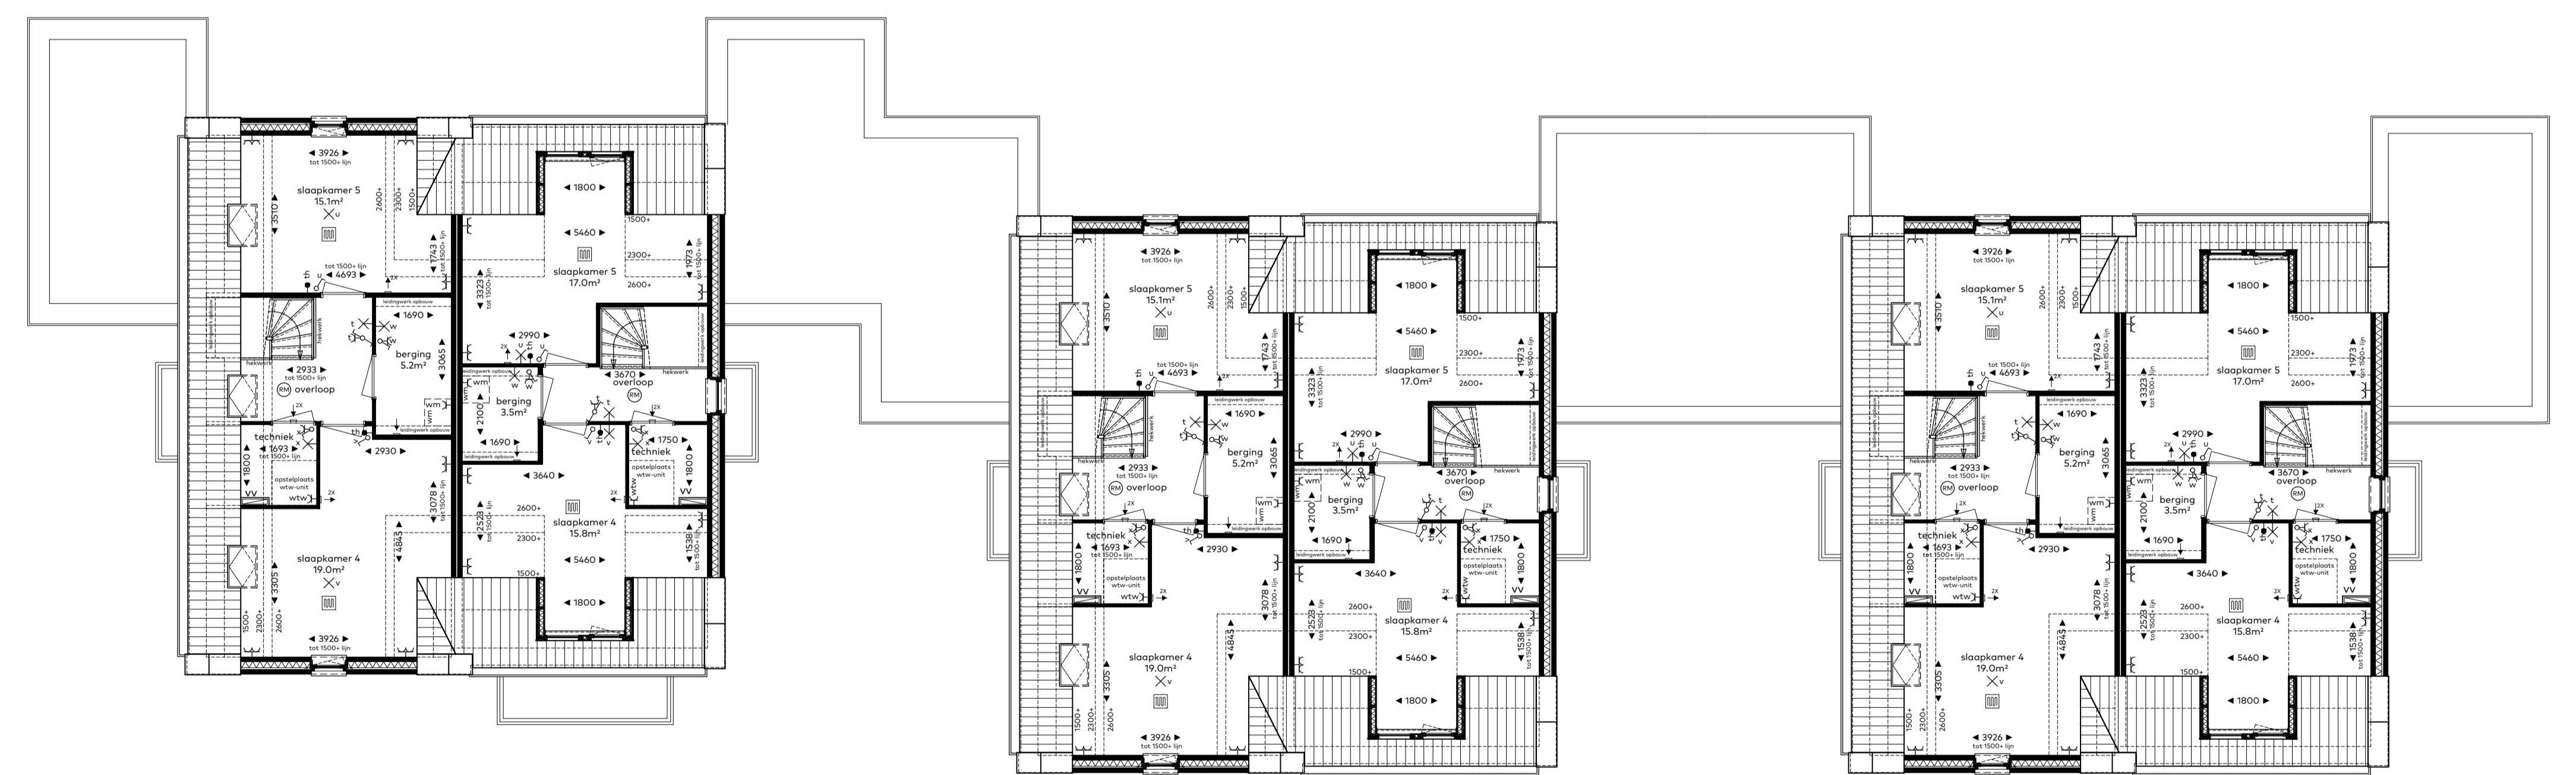

ZOLDER

BLOKNUMMER 03 Plattegronden

Schaal : 1:100
Datum : 5 juni 2020
Formaat A1-1550

CAPHORN
THUIS AAN DE VLIET

Sedos VAN RHUIN BOUW